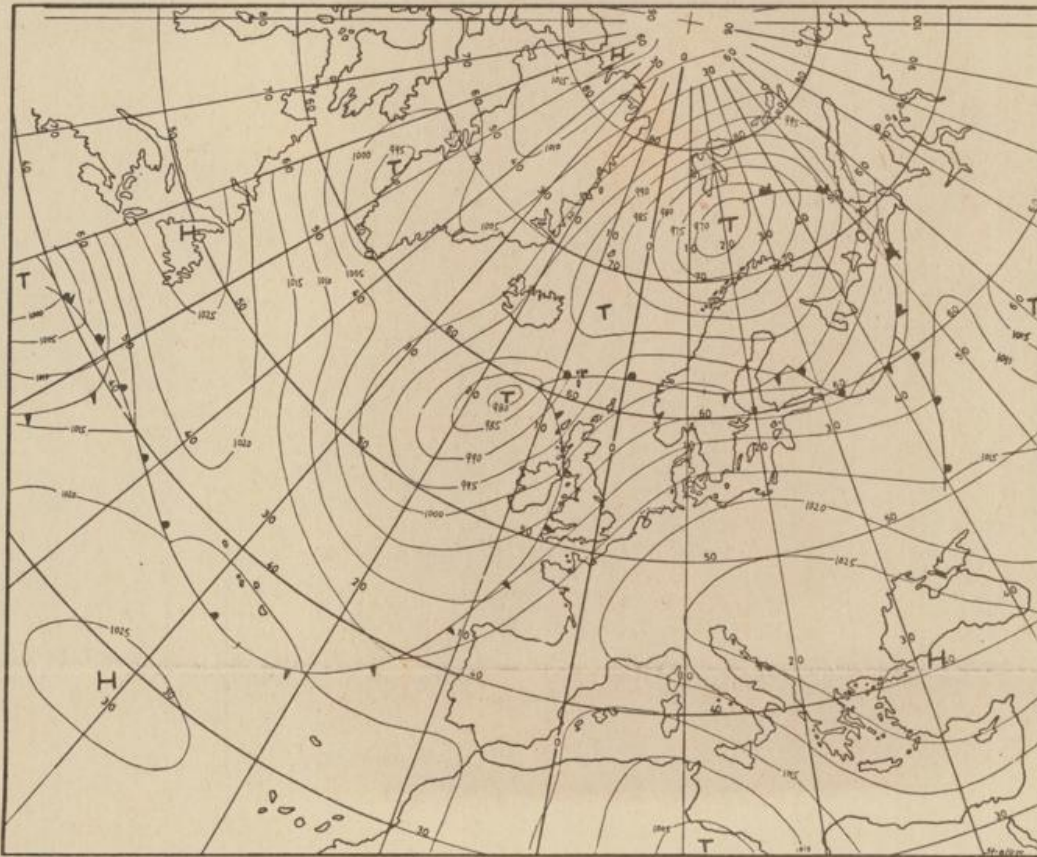

Freitag, den 23. März 1973

Nummer 82

Bodenwetterkarte  
Vorhersage  
für den  
24.3. 01 Uhr

Höhenwetterkarte  
(Absolute Topographie 500 mb  
entsprechend ca. 5500 m Höhe)  
vom  
23.3. 01 Uhr

Maßstab 1:60 Mill.