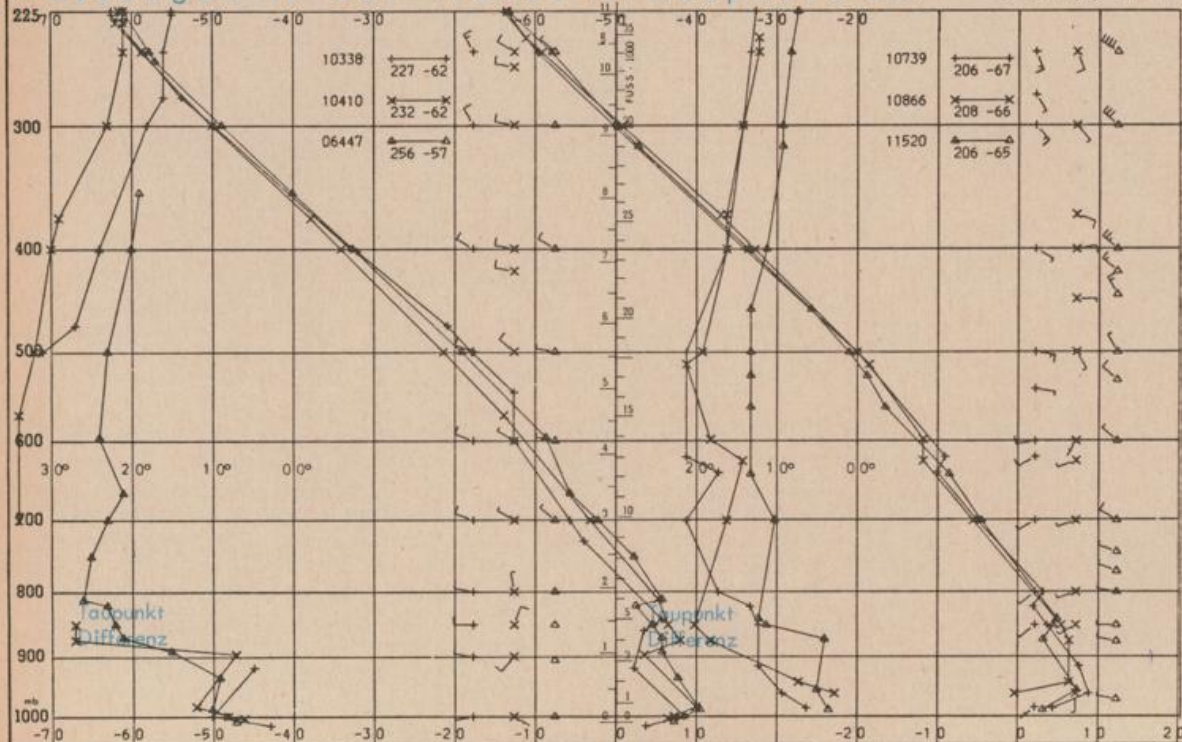

Luftdruckwerte von 7 Uhr

Station	Barom. Höhe	mm	auf Meereshöhe umgerechnet	
			mm	mb
Kassel	163	752.4	767.9	1023.8
Trier	273	741.9	767.5	1023.3
Offenbach	102	757.6	767.3	1023.0
Bamberg	243	745.4	768.7	1024.8
Saarbrücken-Flugh.	334	736.0	767.0	1022.6
Nürnberg	312	739.7	768.3	1024.3
Stuttgart	297	739.7	767.2	1022.9
Freiburg	300	739.2	767.0	1022.5
München-Riem	529	719.9	769.0	1025.2
Berchtesgaden	537	719.9	770.4	1027.1

Erdbodentemperaturen von 7 Uhr °C

Station	10 cm Tiefe				20 cm Tiefe				50 cm Tiefe				100 cm Tiefe								
	Kassel	2.6	4.4	5.8	5.1	4.2	5.0	6.1	5.3	2.8	4.5	5.5	5.2	3.5	5.0	4.8	4.8	2.8	4.5	5.5	4.8
Trier	2.8	4.5	5.5	5.2	2.4	4.3	4.7	4.0	1.4	2.7	3.2	2.8	3.0	4.4	4.8	4.9	0.8	2.2	2.4	1.4	
Offenbach	2.8	4.5	5.5	5.2	1.9	3.1	3.7	3.2													
Bamberg	3.5	5.0	4.8	4.8																	
Saarbrücken-Flugh.	2.8	4.5	5.5	4.8																	
Nürnberg	2.4	4.3	4.7	4.0																	
Stuttgart	2.4	4.3	4.7	4.0																	
Freiburg	3.0	4.4	4.8	4.9																	
München-Riem	0.8	2.2	2.4	1.4																	
Berchtesgaden	1.9	3.1	3.7	3.2																	

Astronomische Daten für den

Station	Sonne		Mond		Station	Sonne		Mond	
	Aufgang Uhr MEZ	Untergang Uhr MEZ	Aufgang Uhr MEZ	Untergang Uhr MEZ		Aufgang Uhr MEZ	Untergang Uhr MEZ	Aufgang Uhr MEZ	Untergang Uhr MEZ
Frankfurt	06.20	19.44	-	19.17	Nürnberg	06.11	18.35	00.06	08.10
Freiburg	06.24	19.47	00.11	09.31	Stuttgart	06.18	18.42	00.09	08.21
München	06.09	19.32	-	09.15	Trier	07.28	19.52	00.25	08.25

Mondphase 3 Tage vor letztem Viertel

Messungen in der freien Atmosphäre am 23.3.73, 01 Uhr MEZ

Kenn-ziffer	Stat
10338	Hannover
10410	Essen
06447	Uccle/Brüssel
10739	Stuttgart
10866	München
11520	Libus/Prag

Bemerkungen: