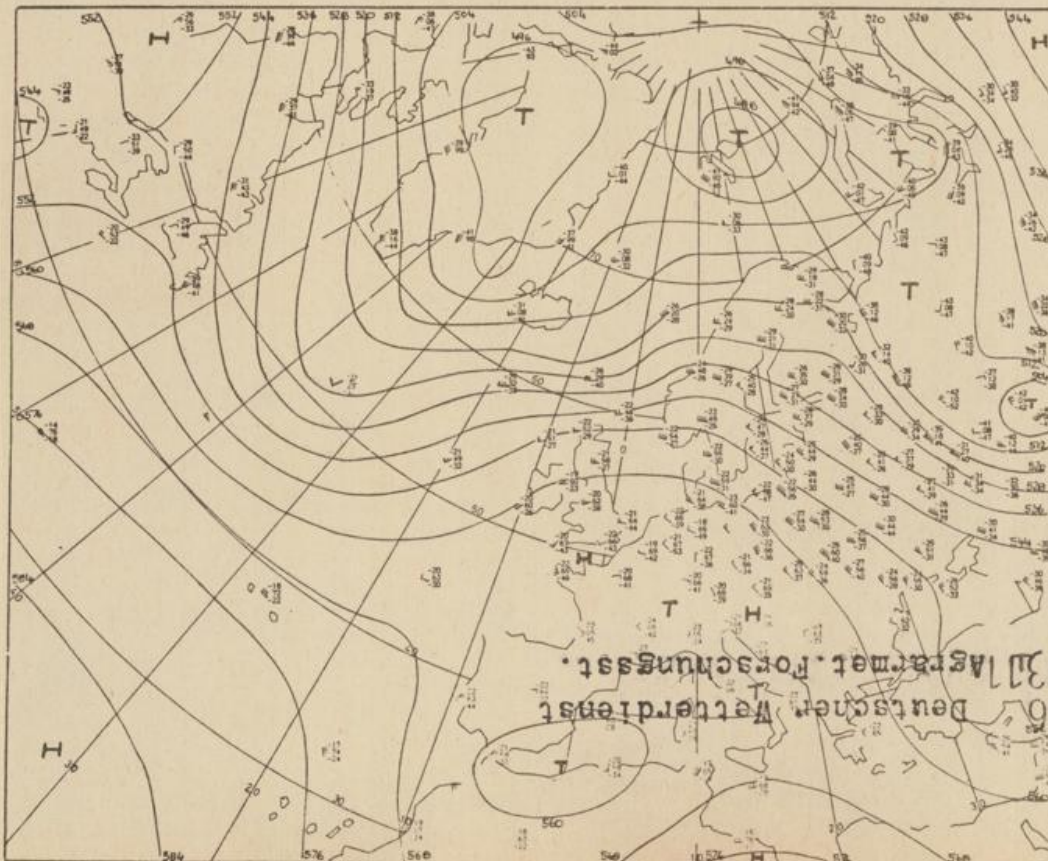

Freitag, den 23. März 1973

Nummer 82

Bodenwetterkarte  
Vorhersage  
für den  
24.3. 01 Uhr

Höhenwetterkarte  
(Absolute Topographie 500 mb  
entsprechend ca. 5500 m Höhe)  
vom  
23.3. 01 Uhr

Maßstab 1:60 Mill.