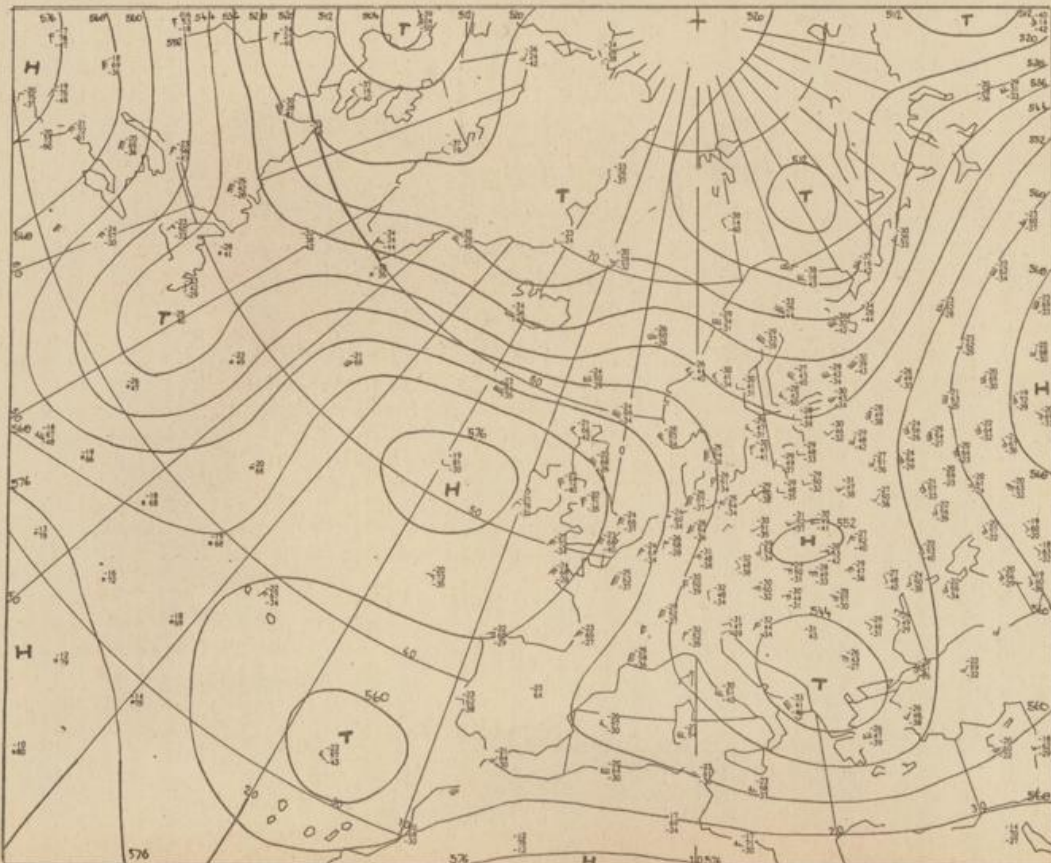

Bei unregelmäßiger Lieferung
sind Beschwerden immer an
das Zustellpostamt zu richten

Jahrgang 1973

Montag, den 16. April 1973

Nummer 106

Bodenwetterkarte
Vorhersage
für den
17.4. 01 Uhr

Höhenwetterkarte
(Absolute Topographie 500 mb
entsprechend ca. 5500 m Höhe)
vom
16.4. 01 Uhr