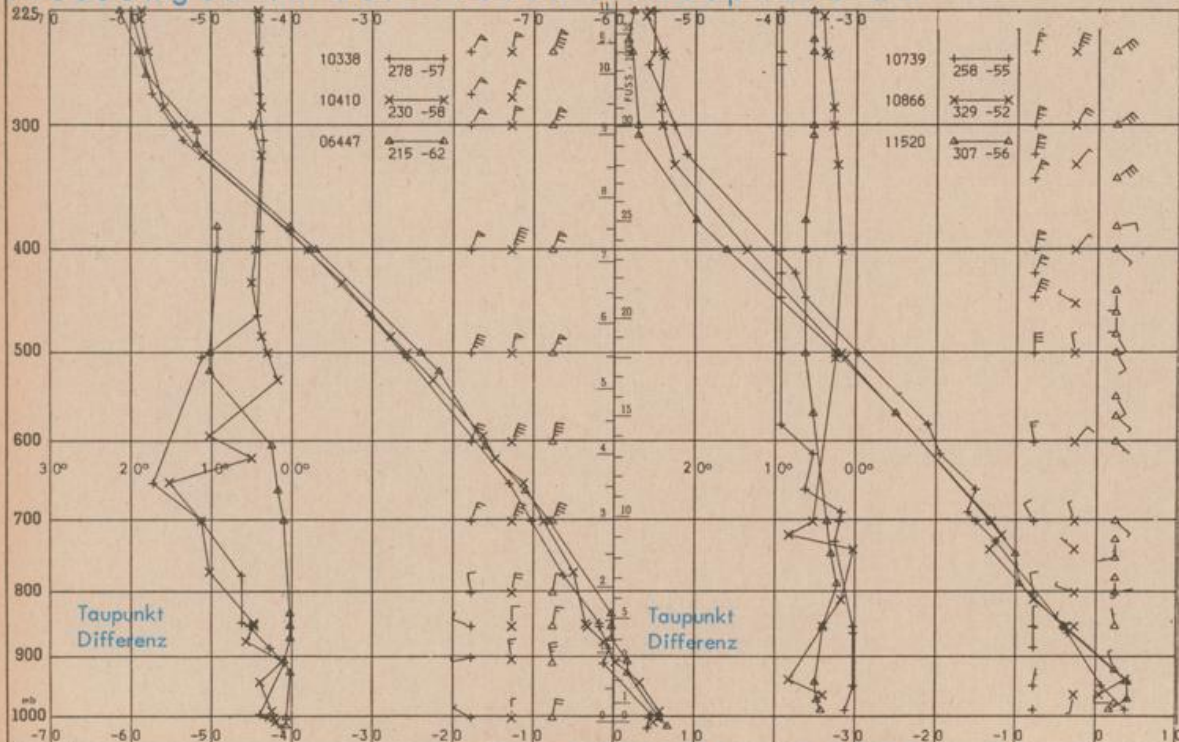

Luftdruckwerte von 7 Uhr

Station	Barom. Höhe	mm	auf Meereshöhe umgerechnet	
			mm	mb
Kassel	163	753,8	769,1	1025,4
Trier	273	744,2	769,5	1025,9
Offenbach	102	759,3	768,9	1025,1
Bamberg	243	746,7	769,4	1025,8
Saarbrücken-Flugh.	334	738,4	769,3	1025,6
Nürnberg	312	740,0	769,1	1025,3
Stuttgart	297	741,3	768,7	1024,8
Freiburg	300	740,9	768,5	1024,6
München-Riem	529	720,6	769,8	1026,3
Berchtesgaden	537	720,9	770,8	1027,7

Erdbodentemperaturen von 7 Uhr °C

Station	10 cm Tiefe	20 cm Tiefe	50 cm Tiefe	100 cm Tiefe
Gießen	5,6	5,2	6,3	6,3
Trier	5,2	5,6	6,4	6,6
Geisenheim	5,6	6,0	6,7	7,2
Würzburg	4,8	5,3	5,8	6,4
Mannheim	5,4	5,8	6,5	6,6
Stuttgart-Hohenheim	3,7	4,7	5,1	5,3
Weißenburg	4,3	5,9	4,8	4,4
Freiburg	5,2	5,7	5,8	6,1
München-Riem	2,0	3,9	3,8	3,6
Mühdorf	2,8	4,2	5,5	6,1

Astronomische Daten für den

17. April 1973

Station	Sonne		Mond		Station	Sonne		Mond	
	Aufgang Uhr MEZ	Untergang Uhr MEZ	Aufgang Uhr MEZ	Untergang Uhr MEZ		Aufgang Uhr MEZ	Untergang Uhr MEZ	Aufgang Uhr MEZ	Untergang Uhr MEZ
Frankfurt	05.29	19.22	19.48	04.54	Nürnberg	05.21	19.12	19.37	04.46
Freiburg	05.36	19.22	19.46	05.02	Stuttgart	05.29	19.18	19.43	04.55
München	05.21	19.07	19.31	04.47	Trier	05.37	19.30	19.56	05.02

Mondphase Vollmond

Messungen in der freien Atmosphäre am 16. April 1973 01 Uhr MEZ

Kennziffer	Station
10338	Hannover
10410	Essen
06447	Uccle/Brüssel
10739	Stuttgart
10866	München
11520	Libus/Prag

Bemerkungen: