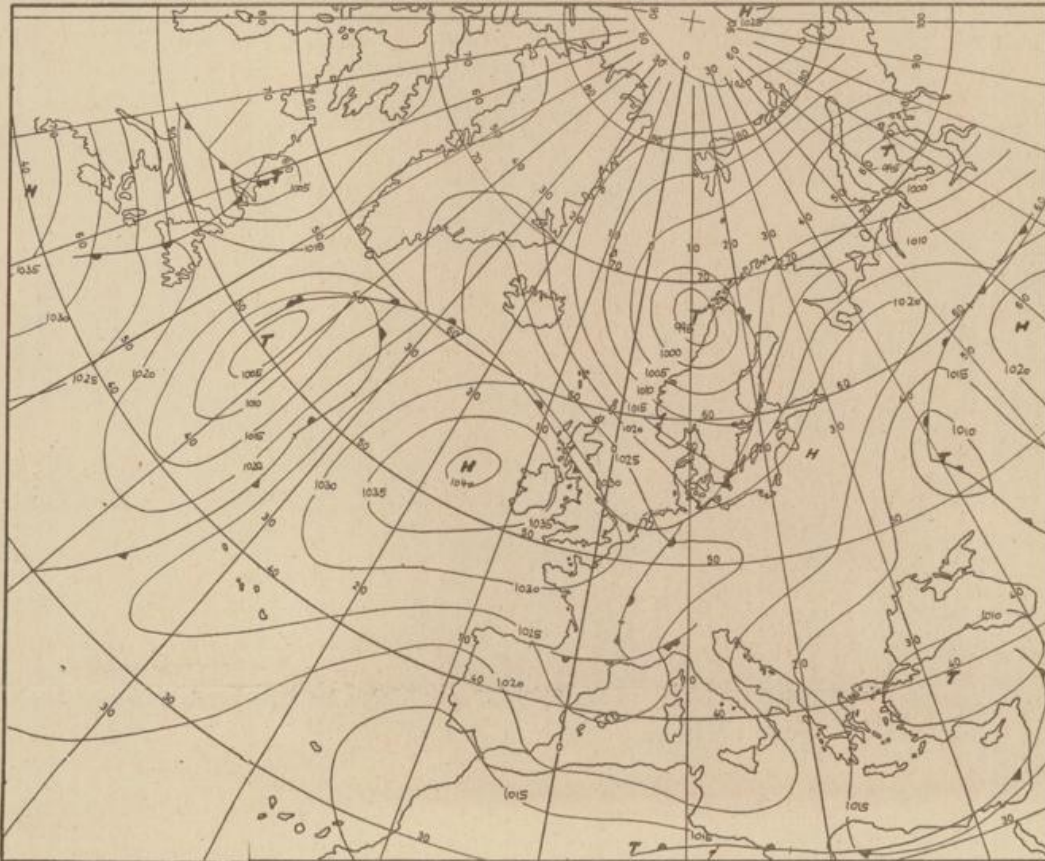

Bei unregelmäßiger Lieferung
sind Beschwerden immer an
das Zustellpostamt zu richten

Jahrgang 1973

Montag, den 16. April 1973

Nummer 106

Bodenwetterkarte
Vorhersage
für den
17.4. 01 Uhr

Höhenwetterkarte
(Absolute Topographie 500 mb
entsprechend ca. 5500 m Höhe)
vom
16.4. 01 Uhr