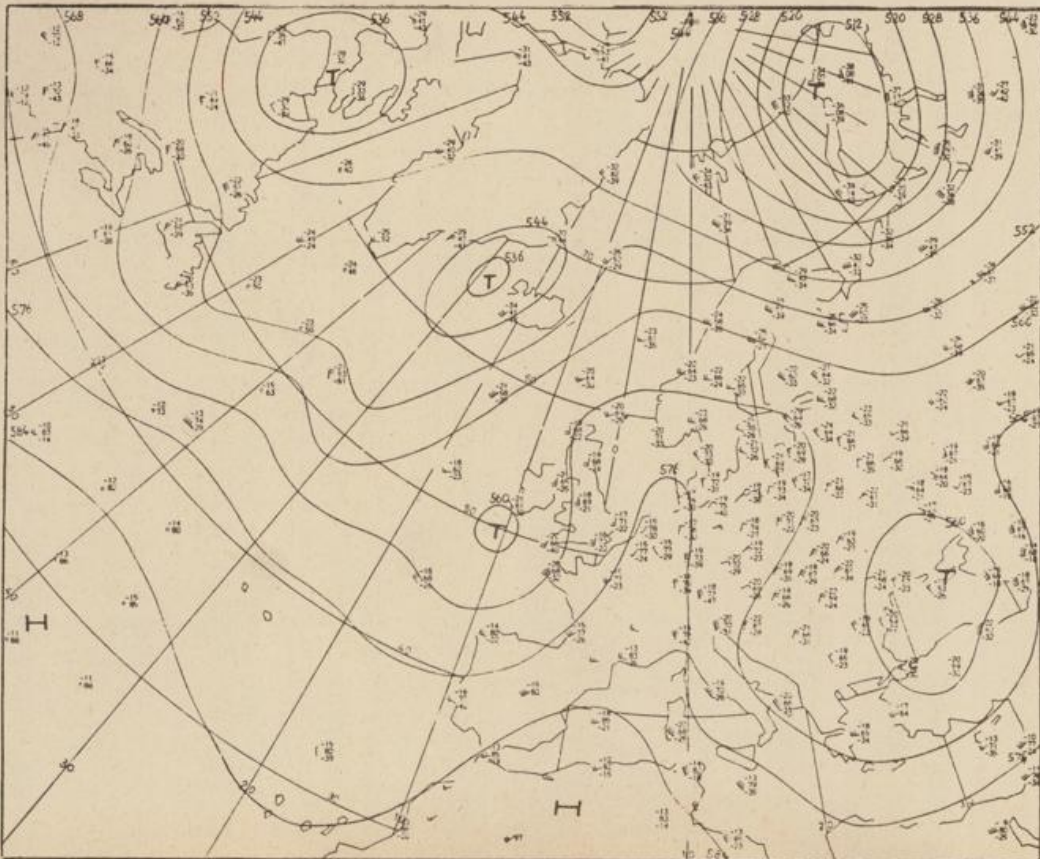

Nummer 14

Bodenwetterkarte
 Vorhersage
 für den
 29.5. 01 Uhr

Höhenwetterkarte
 (Absolute Topographie 500 mb
 entsprechend ca. 5500 m Höhe)
 vom
 28.5. 01 Uhr

Maßstab 1 : 60 Mill.

Wettermeldungen vom 28. Mai 1973 7ⁿ