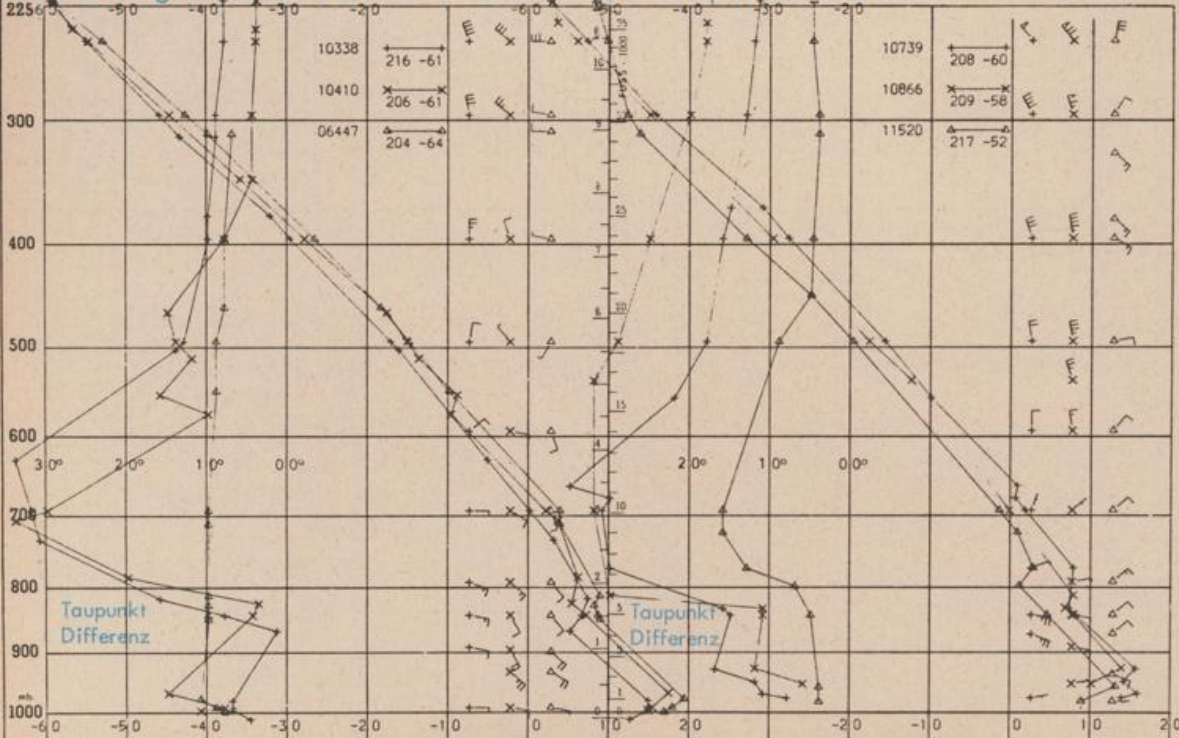

Erdbodentemperaturen von 7 Uhr °C

Station	10 cm Tiefe	20 cm Tiefe	50 cm Tiefe	100 cm Tiefe
Gießen	12.5	14.8	15.6	13.2
Trier	16.3	17.1	17.0	13.5
Geisenheim	15.4	16.7	16.4	13.6
Würzburg	15.5	17.5	15.9	13.1
Mannheim	15.5	17.4	17.9	14.4
Stuttgart-Hohenheim	13.4	13.5	15.0	12.5
Weißenburg	14.0	15.6	15.5	12.3
Freiburg	15.8	17.4	16.6	13.7
München-Riem	12.3	14.5	13.9	9.9
Mühdorf	13.2	15.0	15.5	13.0

Astronomische Daten für den

29.5.1973

Station	Sonne		Mond		Station	Sonne		Mond	
	Aufgang Uhr MEZ	Untergang Uhr MEZ	Aufgang Uhr MEZ	Untergang Uhr MEZ		Aufgang Uhr MEZ	Untergang Uhr MEZ	Aufgang Uhr MEZ	Untergang Uhr MEZ
Frankfurt	04.23	20.22	02.13	17.19	Nürnberg	04.16	20.11	02.05	17.08
Freiburg	04.36	20.17	02.22	17.17	Stuttgart	04.27	20.15	02.14	17.13
München	04.21	20.02	02.07	17.02	Trier	04.31	20.30	02.21	17.27

Mondphase

3 Tage vor Neumond

Messungen in der freien Atmosphäre am 28. Mai 1973

Kennziffer	Station
10338	Hannover
10410	Essen
06447	Uccle/Brüssel
10739	Stuttgart
10866	München
11520	Libus/Prag

Bemerkungen: