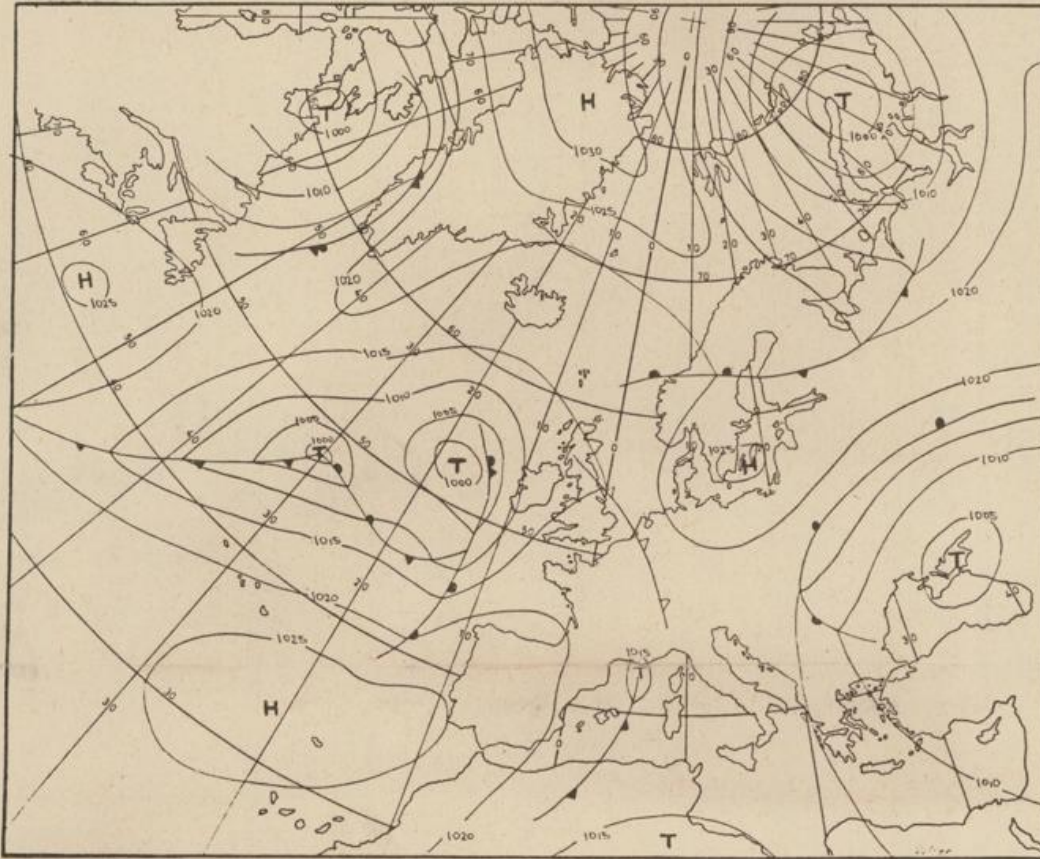

Wetterkarte

des Deutschen Wetterdienstes

36
721
Deutscher Wetterdienst
Agrarmet. Forschungsst.

Amtsblatt der Wetterämter Frankfurt am Main, Freiburg i. Br., München, Nürnberg, Stuttgart u. Trier

Erscheint täglich
Preis monatl. DM 8,—
Nur Postbezug

Druck u. Verlag: Wetteramt Frankfurt
605 Offenbach (M), Frankfurter Str. 135
Tel. (0611) 8062281

Bei unregelmäßiger Lieferung
sind Beschwerden immer an
das Zustellpostamt zu richten

Jahrgang 1973

Montag, den 28. Mai 1973

Nummer 14

Bodenwetterkarte
Vorhersage
für den
29.5. 01 Uhr