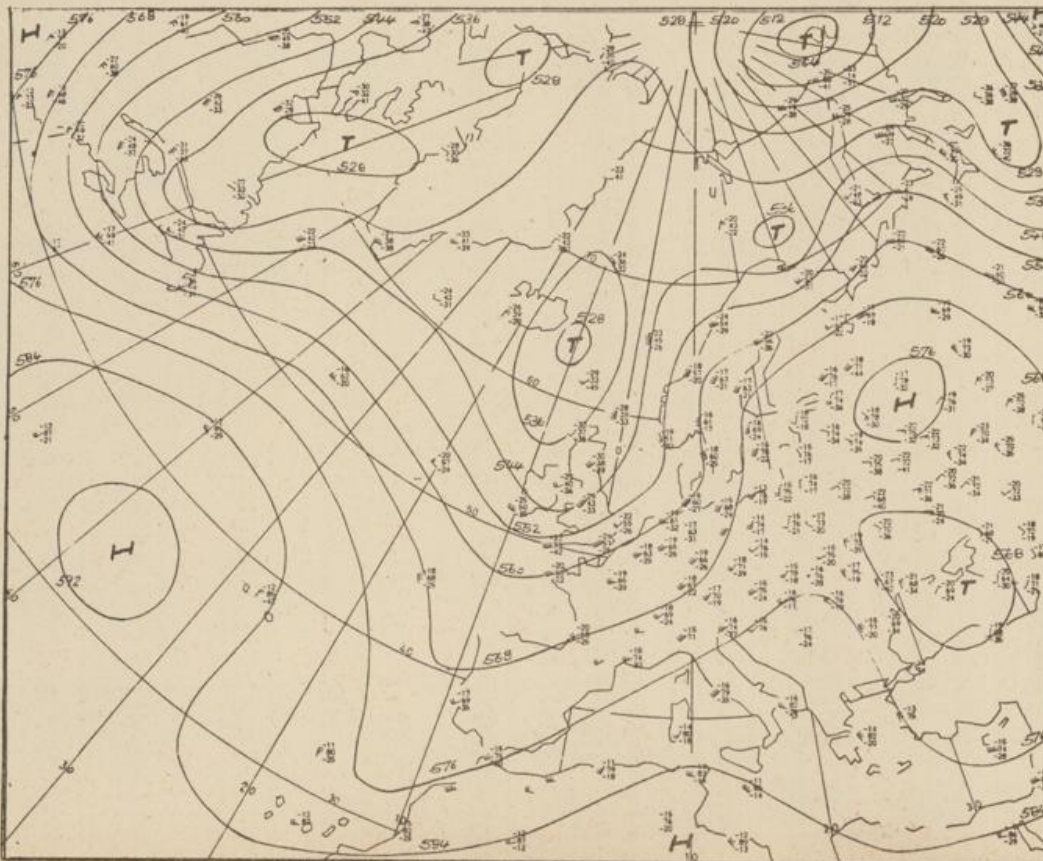

Bei unregelmäßiger Lieferung
sind Beschwerden immer an
das Zustellpostamt zu richten

Jahrgang 1973

Sonntag, den 3. Juni 1973

Nummer 154

Bodenwetterkarte
Vorhersage
für den
4.6. 01 Uhr

Höhenwetterkarte
(Absolute Topographie 500 mb
entsprechend ca. 5500 m Höhe)
vom
3.6. 01 Uhr