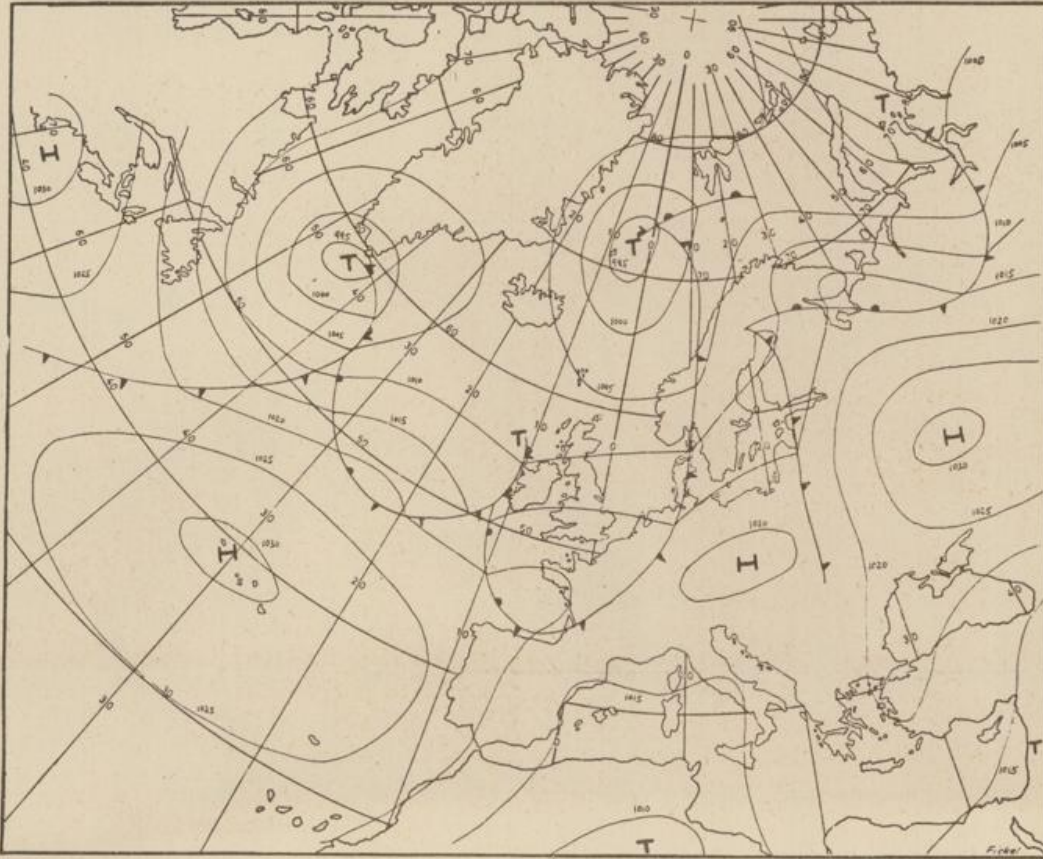

Bei unregelmäßiger Lieferung
sind Beschwerden immer an
das Zustellpostamt zu richten

Jahrgang 1973

Sonntag, den 3. Juni 1973

Nummer 154

Bodenwetterkarte
Vorhersage
für den
4.6. 01 Uhr

Höhenwetterkarte
(Absolute Topographie 500 mb
entsprechend ca. 5500 m Höhe)
vom
3.6. 01 Uhr