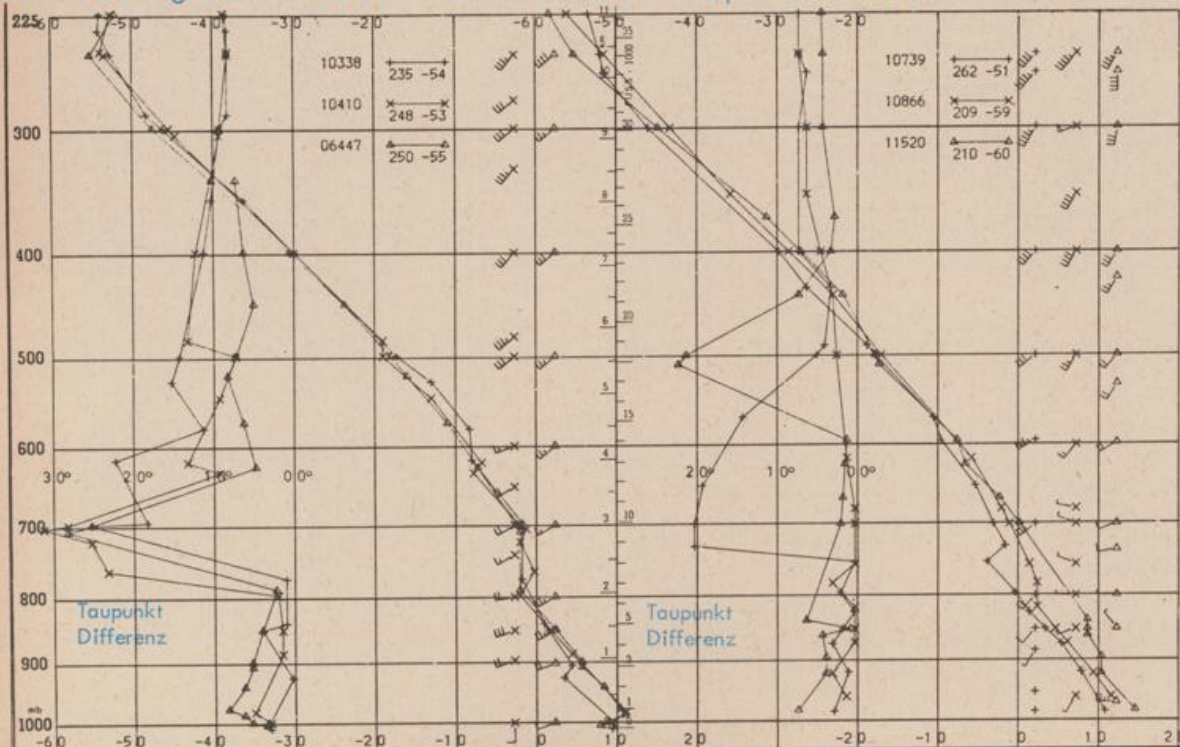

Luftdruckwerte von 7 Uhr

Erdbodentemperaturen von 7 Uhr °C

Station	Barom. Höhe	mm	auf Meereshöhe umgerechnet		Station	10 cm Tiefe	20 cm Tiefe	50 cm Tiefe	100 cm Tiefe
			mm	mb					
Kassel	163	750,1	765,1	1020,0	Gießen	10,7	12,5	14,7	13,7
Trier	273	740,4	765,2	1020,1	Trier	11,8	12,5	14,8	14,1
Offenbach	102	756,1	765,5	1020,6	Geisenheim	12,8	14,3	16,1	14,6
Bamberg	243	744,4	766,6	1022,0	Würzburg	13,6	16,4	16,9	14,1
Saarbrücken-Flugh.	334	735,0	764,9	1019,8	Mannheim	11,4	14,0	16,5	15,0
Nürnberg	312	737,6	765,6	1020,7	Stuttgart-Hohenheim	12,2	14,2	14,9	13,3
Stuttgart	297	738,5	765,1	1020,0	Weißenburg	13,7	15,3	16,4	13,6
Freiburg	300	737,9	764,7	1019,5	Freiburg	13,4	15,4	17,0	15,1
München-Riem	529	718,7	765,5	1020,6	München-Riem	14,2	15,5	15,2	11,2
Berchtesgaden	537	718,1	765,5	1020,6	Müldorf	16,2	17,0	17,1	14,0

Astronomische Daten für den 4. Juni 1973

Station	Sonne		Mond		Station	Sonne		Mond	
	Aufgang Uhr MEZ	Untergang Uhr MEZ	Aufgang Uhr MEZ	Untergang Uhr MEZ		Aufgang Uhr MEZ	Untergang Uhr MEZ	Aufgang Uhr MEZ	Untergang Uhr MEZ
Frankfurt	04.19	20.20	07.55	23.25	Nürnberg	04.12	20.17	07.48	23.15
Freiburg	04.32	20.23	08.06	23.24	Stuttgart	04.23	20.21	07.58	23.20
München	04.17	20.08	07.51	23.09	Trier	04.27	20.36	08.03	23.33

Mondphase

3 Tage vor Erstem Viertel

Messungen in der freien Atmosphäre am 3.6.1973 01 Uhr MEZ

Kennziffer	Station
10338	Hannover
10410	Essen
06447	Uccle/Brüssel
10739	Stuttgart
10866	München
11520	Libus/Prag

Bemerkungen: