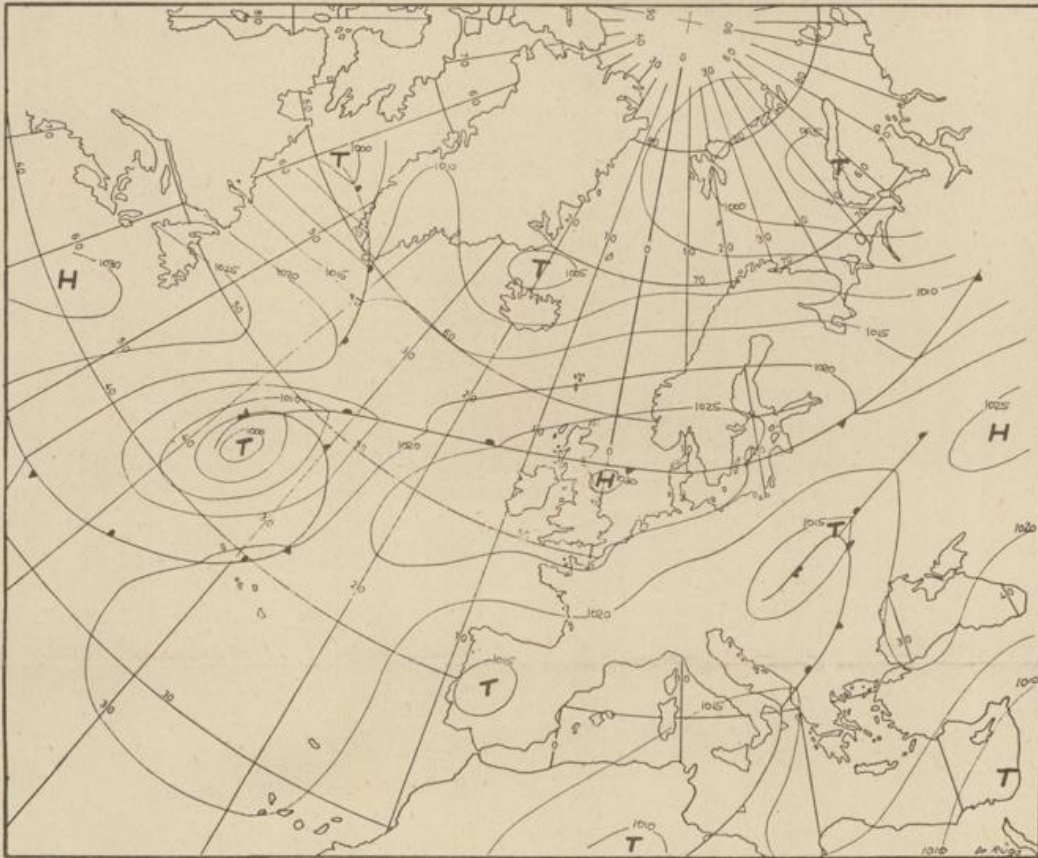

Bei unregelmäßiger Lieferung
sind Beschwerden immer an
das Zustellpostamt zu richten

Jahrgang 1973

Donnerstag, den 7. Juni 1973

Nummer 158

Bodenwetterkarte
Vorhersage
für den
8.6. 01 Uhr

Wettermeldungen vom 7. Juni 1973 7ⁿ