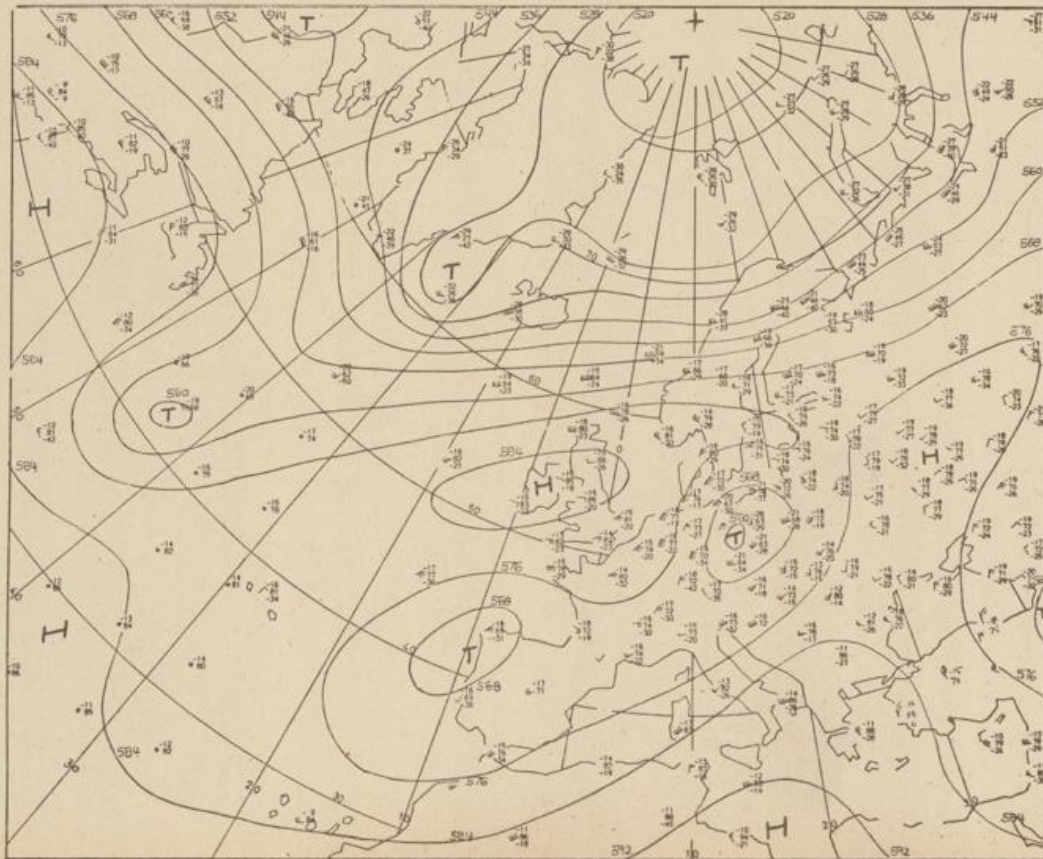

Bei unregelmäßiger Lieferung
sind Beschwerden immer an
das Zustellpostamt zu richten

Jahrgang 1973

Donnerstag, den 7. Juni 1973

Nummer 158

Bodenwetterkarte
Vorhersage
für den
8.6. 01 Uhr

Wettermeldungen vom 7. Juni 1973 7ⁿ