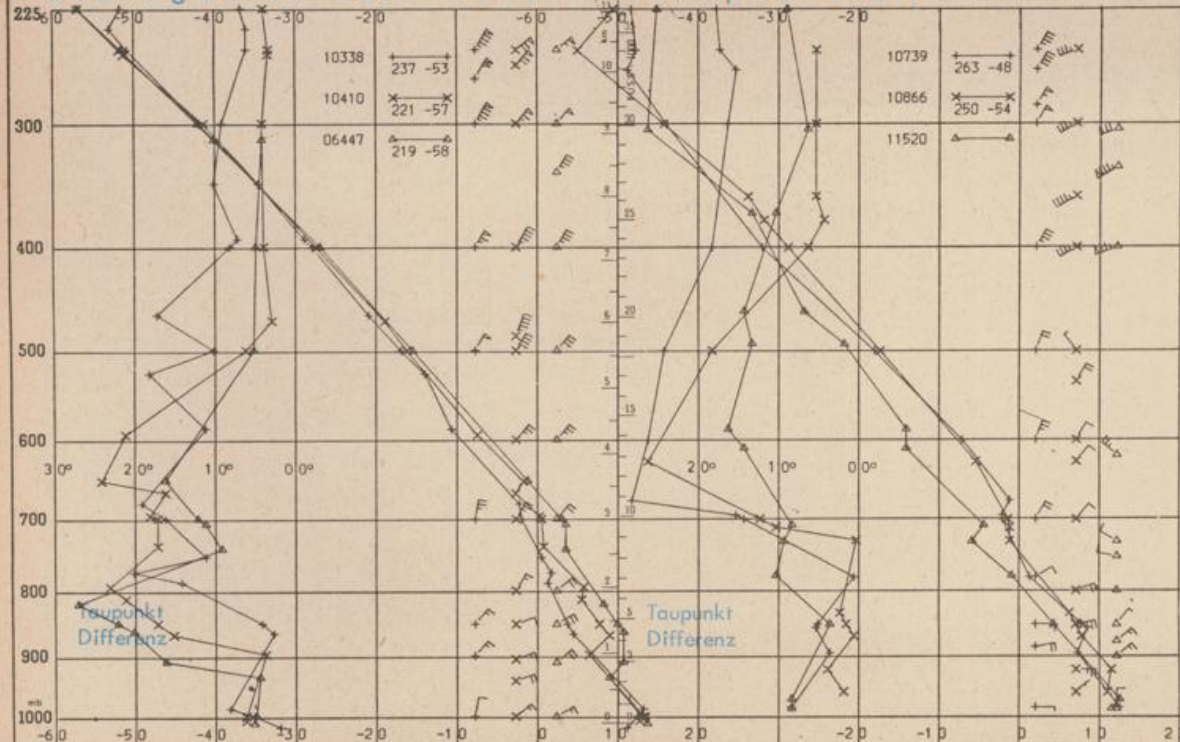

Luftdruckwerte von 7 Uhr

Station	Barom. Höhe	mm	auf Meereshöhe umgerechnet	
			mm	mb
Kassel	163	753.3	768.3	1024.3
Trier	273	742.9	767.5	1023.3
Offenbach	102	757.9	767.2	1022.9
Bamberg	243	744.4	766.5	1021.9
Saarbrücken-Flugh.	334	736.5	766.5	1021.9
Nürnberg	312	737.5	765.1	1020.1
Stuttgart	297	739.3	766.0	1021.2
Freiburg	300	738.2	765.2	1020.1
München-Riem	529	718.0	764.8	1019.7
Berchtesgaden	537	716.8	764.1	1018.7

Erdbodentemperaturen von 7 Uhr °C

Station	10 cm Tiefe	20 cm Tiefe	50 cm Tiefe	100 cm Tiefe
Gießen	13.2	15.6	16.6	14.1
Trier	16.6	17.7	17.9	14.4
Geisenheim	14.8	16.3	17.0	14.9
Würzburg	16.2	18.6	17.6	14.6
Mannheim	16.3	18.5	19.0	15.4
Stuttgart-Hohenheim	14.5	16.6	16.1	13.7
Weißenburg	14.7	16.6	17.2	14.0
Freiburg	13.8	16.0	17.2	15.4
München-Riem	14.2	15.5	15.2	11.6
Müldorf	15.2	16.4	17.0	14.5

Astronomische Daten für den

8. Juni 1973

Station	Sonne		Mond		Station	Sonne		Mond	
	Aufgang Uhr MEZ	Untergang Uhr MEZ	Aufgang Uhr MEZ	Untergang Uhr MEZ		Aufgang Uhr MEZ	Untergang Uhr MEZ	Aufgang Uhr MEZ	Untergang Uhr MEZ
Frankfurt	04.17	20.31	13.07	00.29	Nürnberg	04.10	20.20	12.58	00.20
Freiburg	04.30	20.26	13.10	00.33	Stuttgart	04.21	20.24	13.05	00.27
München	04.15	20.11	12.55	00.18	Trier	04.25	20.39	13.15	00.37

Mondphase 1 Tag nach erstem Viertel

Messungen in der freien Atmosphäre am 7. Juni 1973 01.00 Uhr MEZ

Kennziffer	Station
10338	Hannover
10410	Essen
06447	Uccle/Brüssel
10739	Stuttgart
10866	München
11520	Libus/Prag

Bemerkungen: