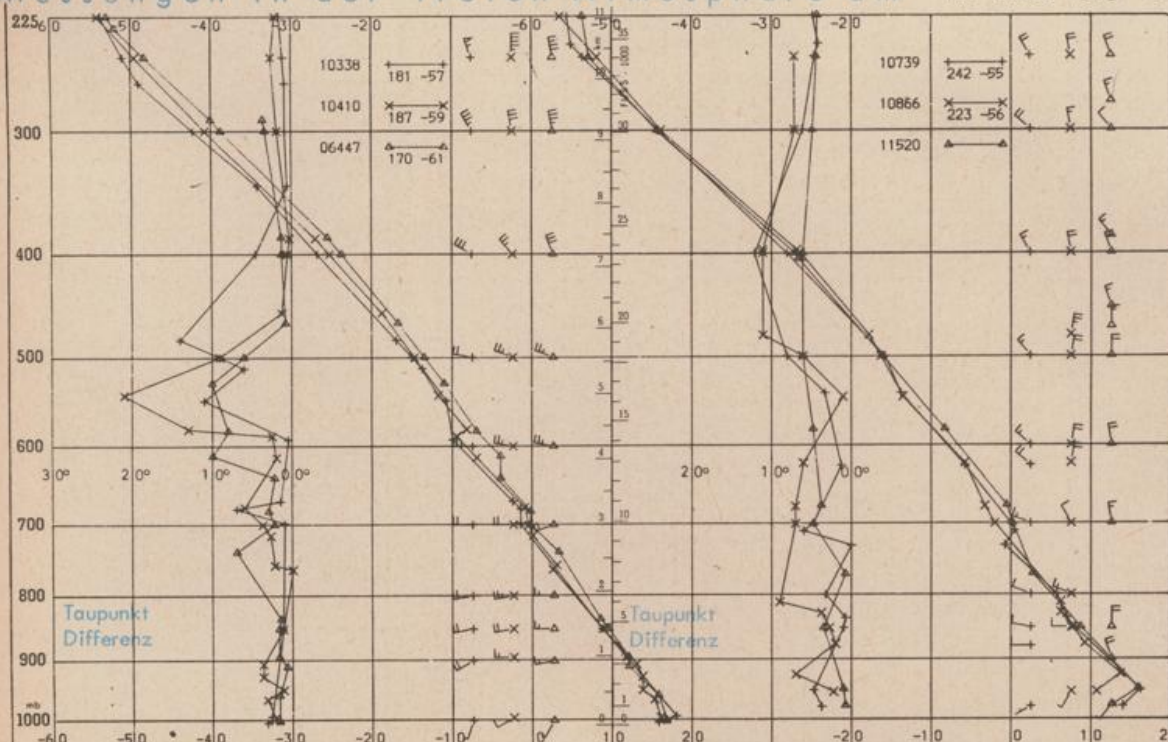

Erdbodentemperaturen von 7 Uhr °C

Station	10 cm Tiefe	20 cm Tiefe	50 cm Tiefe	100 cm Tiefe
Gießen	15,4	16,1	16,2	14,3
Trier	17,6	18,2	17,6	15,2
Weisenheim	16,8	17,1	16,7	15,2
Würzburg	15,5	16,6	16,5	14,7
Mannheim	16,8	17,6	17,7	15,6
Stuttgart-Hohenheim	14,8	15,8	15,5	13,8
Weissenburg	14,4	15,3	15,6	13,8
Freiburg	16,1	17,4	17,3	15,5
München-Riem	13,1	14,1	14,5	11,8
Mühlhof	14,0	14,8	16,0	14,6

Astronomische Daten für den

11. Juni 1973

Station	Sonne		Mond		Station	Sonne		Mond	
	Aufgang Uhr MEZ	Untergang Uhr MEZ	Aufgang Uhr MEZ	Untergang Uhr MEZ		Aufgang Uhr MEZ	Untergang Uhr MEZ	Aufgang Uhr MEZ	Untergang Uhr MEZ
Frankfurt	04.16	20.34	16.38	01.26	Nürnberg	04.09	20.23	16.27	01.18
Freiburg	04.29	20.28	16.35	01.35	Stuttgart	04.20	20.26	16.32	01.27
München	04.14	20.13	16.20	01.20	Trier	04.24	20.42	16.46	01.34

Mondphase

4 Tage nach Erstem Viertel

Messungen in der freien Atmosphäre am 10. Juni 1973 01 Uhr MEZ

Kennziffer	Station
10338	Hannover
10410	Essen
06447	Uccle/Brüssel
10739	Stuttgart
10866	München
11520	Libus/Prag