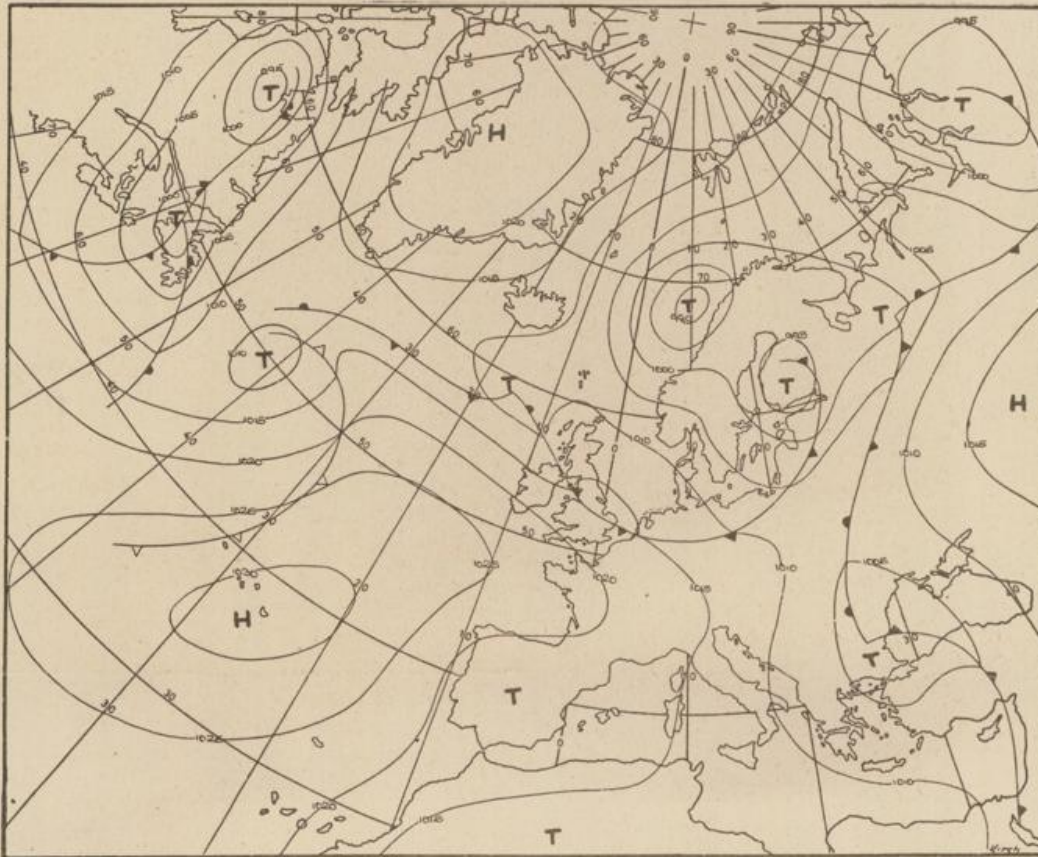

Bei unregelmäßiger Lieferung
sind Beschwerden immer an
das Zustellpostamt zu richten

Jahrgang 1973

Sonntag, den 10. Juni 1973

Nummer 161

Bodenwetterkarte
Vorhersage
für den
11.6. 01 Uhr

Höhenwetterkarte
(Absolute Topographie 500 mb
entsprechend ca. 5500 m Höhe)
vom
10.6. 01 Uhr