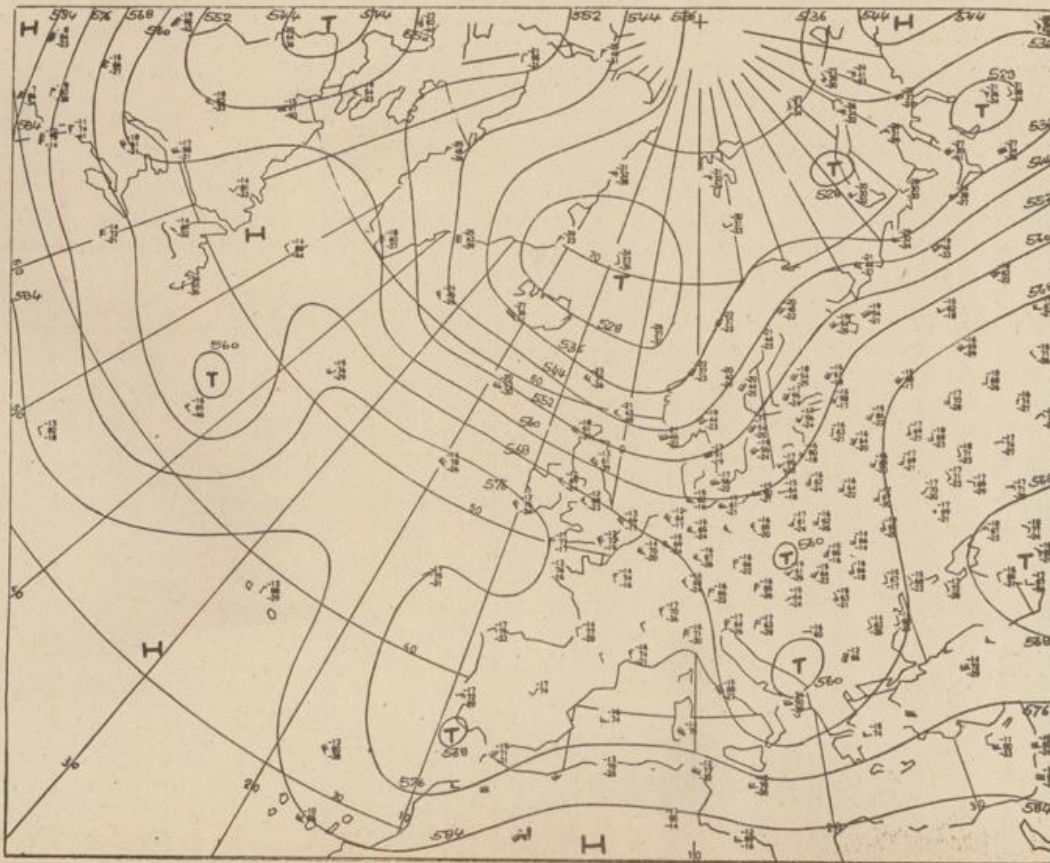

Bei unregelmäßiger Lieferung
sind Beschwerden immer an
das Zustellpostamt zu richten

Jahrgang 1973

Sonntag, den 10. Juni 1973

Nummer 161

Bodenwetterkarte
Vorhersage
für den
11.6. 01 Uhr

Höhenwetterkarte
(Absolute Topographie 500 mb
entsprechend ca. 5500 m Höhe)
vom
10.6. 01 Uhr