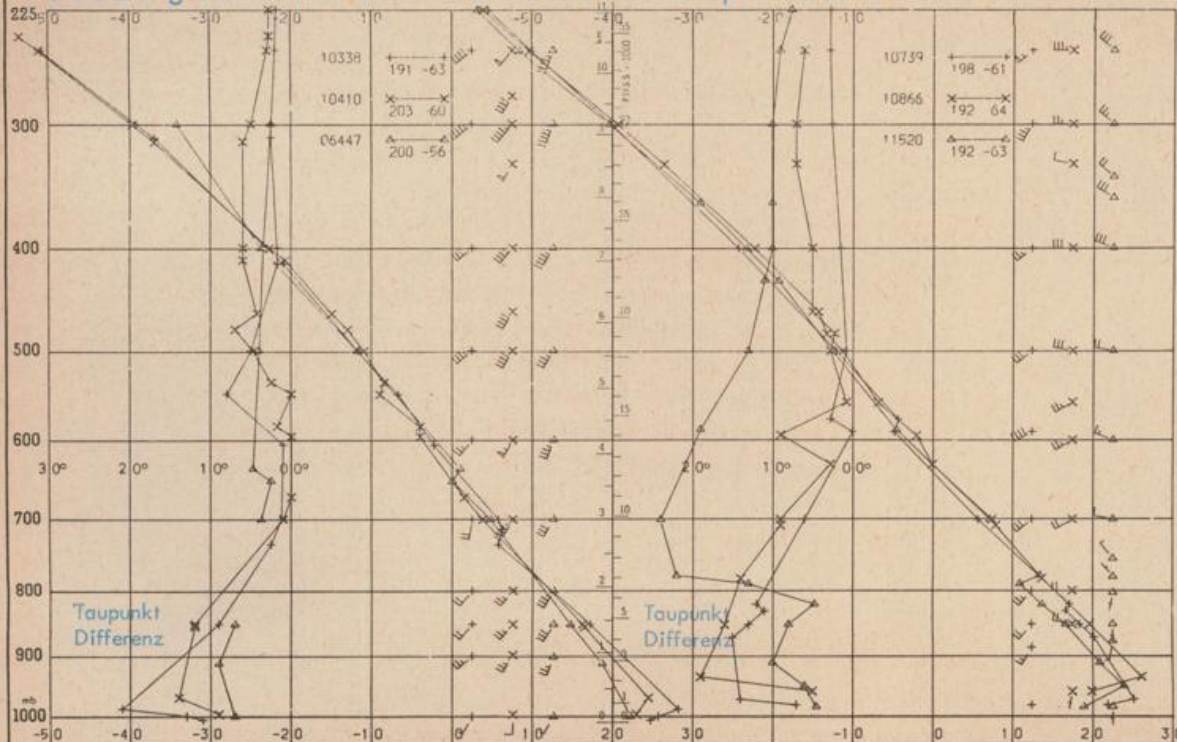

Astronomische Daten für den

29. Juni 1973

Station	Sonne		Mond		Station	Sonne		Mond	
	Aufgang Uhr MEZ	Untergang Uhr MEZ	Aufgang Uhr MEZ	Untergang Uhr MEZ		Aufgang Uhr MEZ	Untergang Uhr MEZ	Aufgang Uhr MEZ	Untergang Uhr MEZ
Frankfurt	04.18	20.38	02.51	19.56	Nürnberg	04.11	20.27	02.45	19.44
Freiburg	04.32	20.32	03.05	19.50	Stuttgart	04.22	20.30	02.56	19.48
München	04.17	20.17	02.49	19.36	Trier	04.26	20.46	02.59	20.04

Mondphase

1 Tag vor Neumond

Messungen in der freien Atmosphäre am 28. Juni 1973 01 Uhr MEZ

Kennziffer	Station
10338	Hannover
10410	Essen
06447	Uccle/Brüssel
10739	Stuttgart
10866	München
11520	Libus/Prag