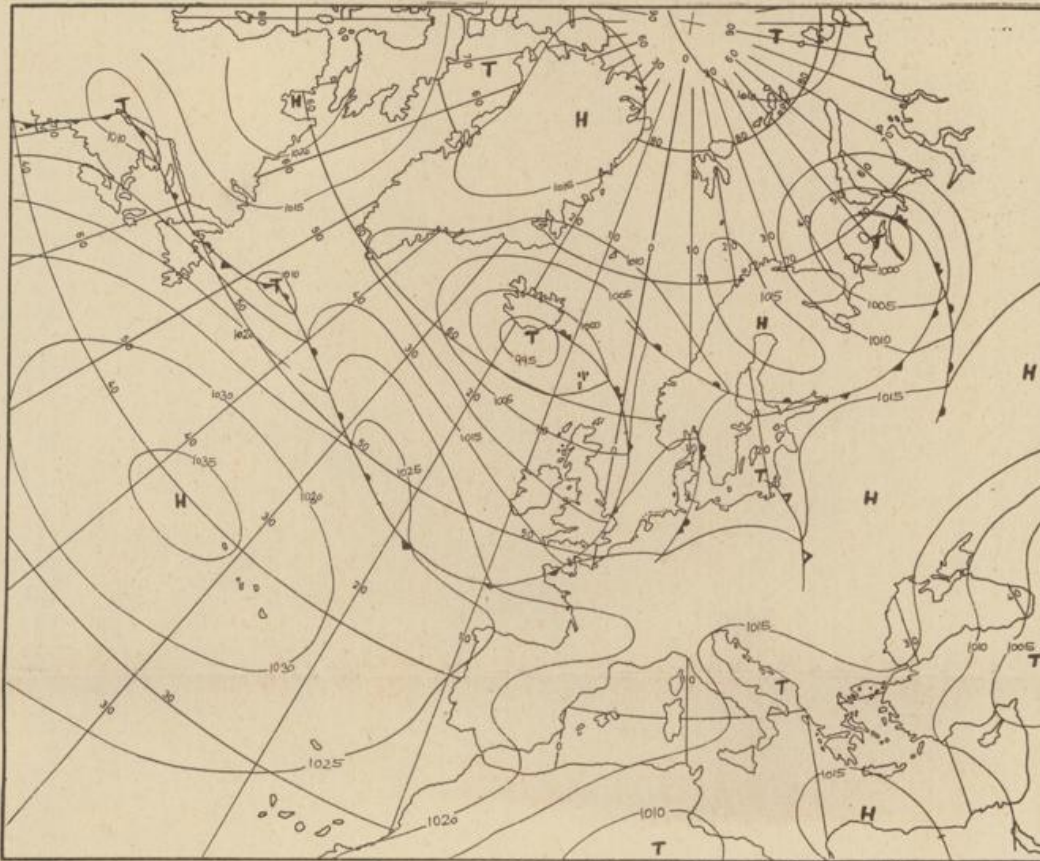

Freitag, den 3. August 1973

Nummer 215

Bodenwetterkarte  
Vorhersage  
für den

4.8. 01 Uhr

Höhenwetterkarte  
(Absolute Topographie 500 mb  
entsprechend ca. 5500 m Höhe)  
vom

3.8. 01 Uhr

Maßstab 1 : 60 Mill.