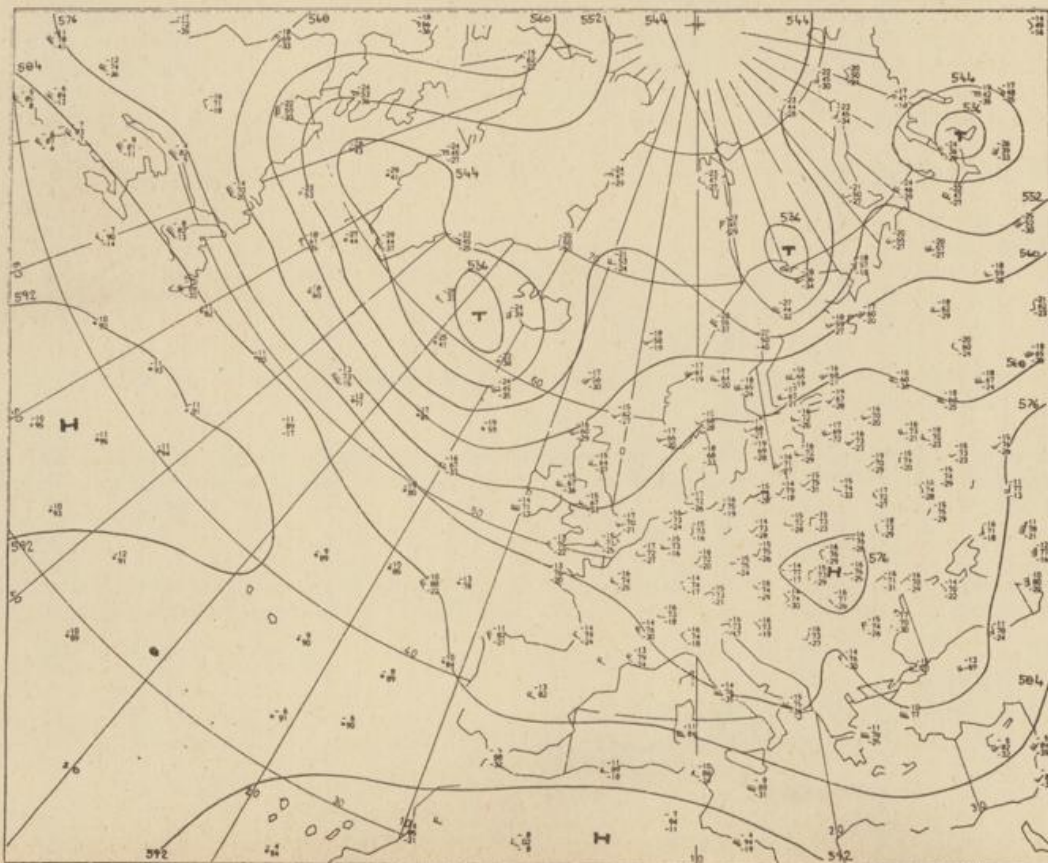

Freitag, den 3. August 1973

Nummer 215

Bodenwetterkarte  
Vorhersage  
für den

4.8. 01 Uhr

Höhenwetterkarte  
(Absolute Topographie 500 mb  
entsprechend ca. 5500 m Höhe)  
vom

3.8. 01 Uhr

Maßstab 1 : 60 Mill.