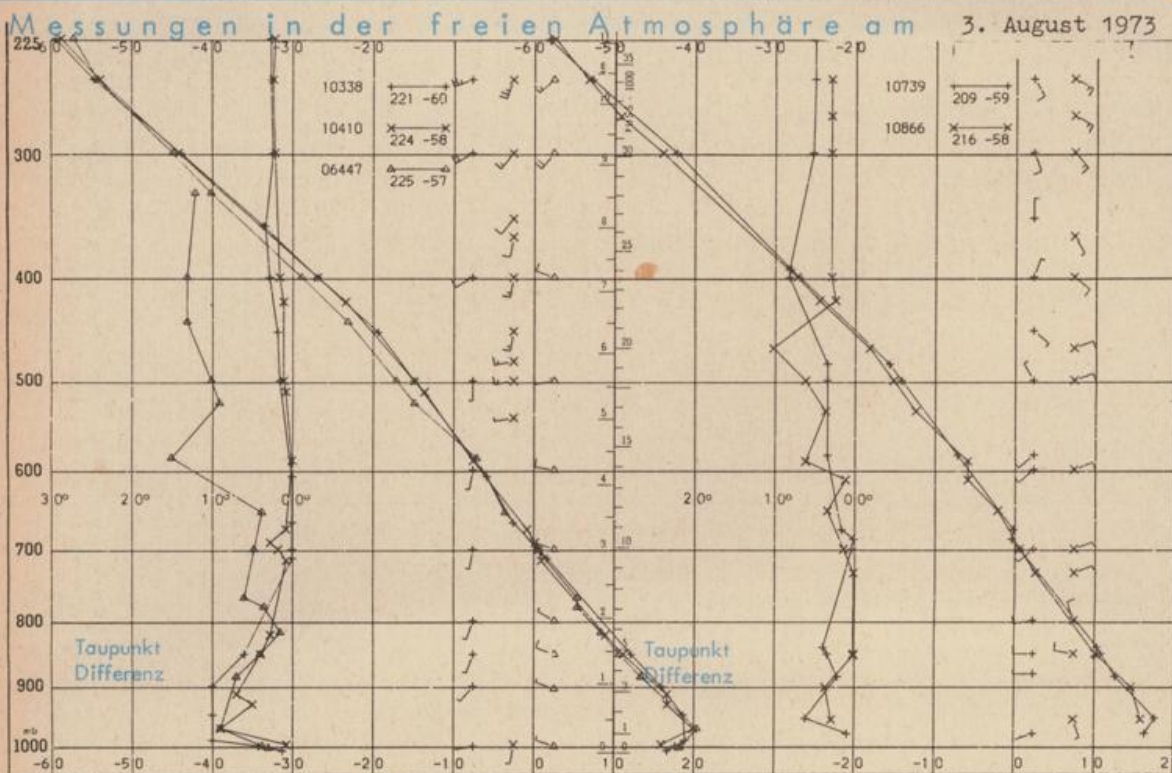

Erdbodentemperaturen von 7 Uhr °C

Station	10 cm Tiefe				20 cm Tiefe				50 cm Tiefe				100 cm Tiefe				
	Kassel	18.0	19.0	19.5	17.8	18.0	19.0	19.5	17.8	18.0	19.0	19.5	17.8	18.0	19.0	19.5	17.8
Trier	20.1	20.9	21.0	17.6	20.1	20.9	21.0	17.6	20.1	20.9	21.0	17.6	20.1	20.9	21.0	17.6	
Offenbach	19.0	20.0	19.9	18.0	19.0	20.0	19.9	18.0	19.0	20.0	19.9	18.0	19.0	20.0	19.9	18.0	
Bamberg	19.1	20.0	18.7	16.6	19.1	20.0	18.7	16.6	19.1	20.0	18.7	16.6	19.1	20.0	18.7	16.6	
Saarbrücken-Flugh.	19.0	19.9	20.1	17.7	19.0	19.9	20.1	17.7	19.0	19.9	20.1	17.7	19.0	19.9	20.1	17.7	
Nürnberg	17.3	18.7	18.2	15.9	17.3	18.7	18.2	15.9	17.3	18.7	18.2	15.9	17.3	18.7	18.2	15.9	
Stuttgart	18.2	19.3	18.9	16.3	18.2	19.3	18.9	16.3	18.2	19.3	18.9	16.3	18.2	19.3	18.9	16.3	
Freiburg	18.0	19.0	19.0	17.8	18.0	19.0	19.0	17.8	18.0	19.0	19.0	17.8	18.0	19.0	19.0	17.8	
München-Riem	16.7	18.0	17.4	14.8	16.7	18.0	17.4	14.8	16.7	18.0	17.4	14.8	16.7	18.0	17.4	14.8	
Berchtesgaden	18.5	19.2	18.8	16.6	18.5	19.2	18.8	16.6	18.5	19.2	18.8	16.6	18.5	19.2	18.8	16.6	

Astronomische Daten für den 4. August 1973

Station	Sonne		Mond		Station	Sonne		Mond	
	Aufgang Uhr MEZ	Untergang Uhr MEZ	Aufgang Uhr MEZ	Untergang Uhr MEZ		Aufgang Uhr MEZ	Untergang Uhr MEZ	Aufgang Uhr MEZ	Untergang Uhr MEZ
Frankfurt	04.58	20.03	12.12	21.57	Nürnberg	04.51	19.52	12.02	21.50
Freiburg	05.09	20.01	12.11	22.07	Stuttgart	05.01	19.58	12.07	21.59
München	04.54	19.46	11.56	21.52	Trier	05.06	20.11	12.20	22.05

Mondphase 1 Tag vor erstem Viertel

Kennziffer	Station
10338	Hannover
10410	Essen
06447	Uccle/Brüssel
10739	Stuttgart
10866	München
11520	Libus/Prag

Bemerkungen:
Nachtrag
z.Karte Nr.209 v.28.7. Stuttgart-Echterdingen Tiefstwert am Boden 7° C
z.Karte Nr.210 v.29.7. Tübingen gestern höchste 18° C;
Korrekturen:
z.Karte Nr.211 v.30.7. Öhringen höchste gestern 23° C
Stuttgart höchste gestern 22° C
z.Karte Nr.214 v.2.8. Nürnberg höchste gestern 28° C