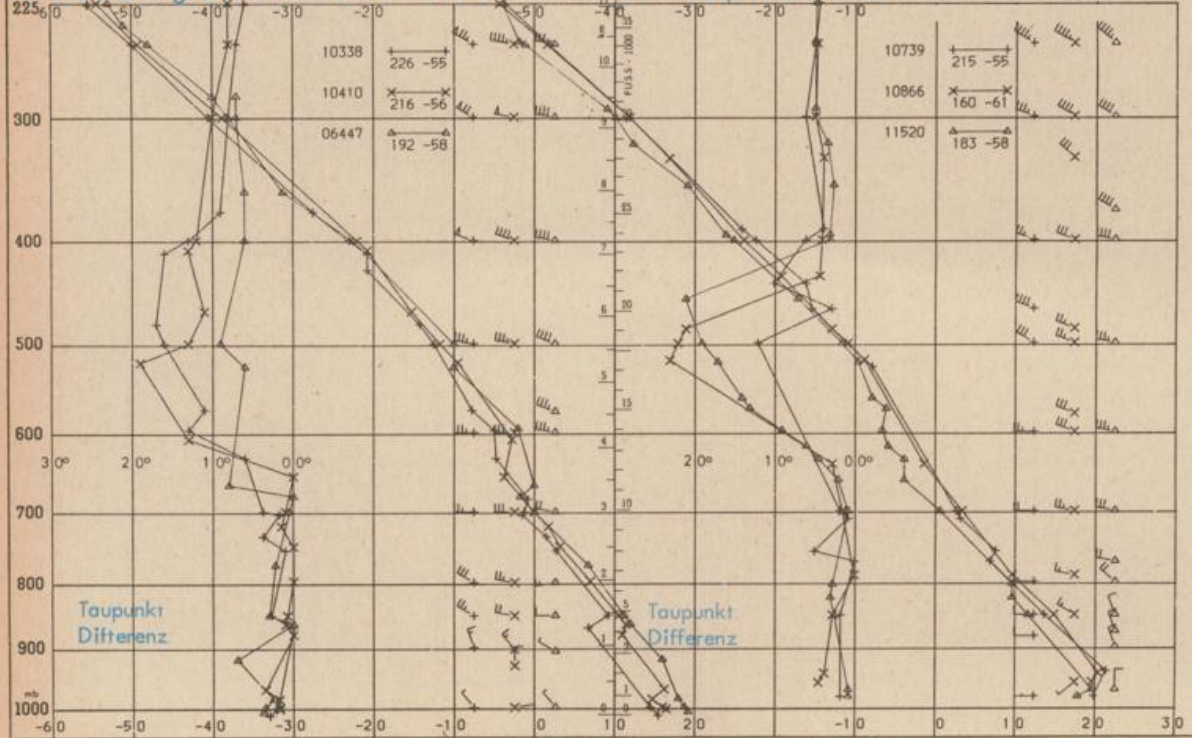

Luftdruckwerte von 7 Uhr

Erdbodentemperaturen von 7 Uhr °C

Station	Barom. Höhe	mm	auf Meereshöhe umgerechnet		Station	10 cm Tiefe	20 cm Tiefe	50 cm Tiefe	100 cm Tiefe
			mm	mb					
Kassel	163	751.3	765.8	1021.0	Gießen	19.0	20.5	21.2	19.4
Trier	273	741.0	765.0	1019.9	Trier	23.3	24.4	24.3	20.7
Offenbach	102	755.7	764.8	1019.6	Geisenheim	21.2	22.2	22.3	19.9
Bamberg	243	743.5	765.3	1020.3	Würzburg	20.7	22.4	21.6	19.1
Saarbrücken-Flugh.	334	735.5	764.8	1019.7	Mannheim	18.8	20.6	21.7	19.6
Nürnberg	312	736.9	764.4	1019.2	Stuttgart-Hohenheim	19.1	21.2	21.2	18.6
Stuttgart	297	738.3	764.2	1018.9	Weißenburg	17.7	19.5	20.6	18.5
Freiburg	300	738.4	764.5	1019.3	Freiburg	19.6	21.2	21.6	19.8
München-Riem	529	719.0	764.5	1019.3	München-Riem	19.3	20.3	19.2	16.4
Berchtesgaden	537	719.0	765.6	1020.7	Mühdorf	18.7	19.6	19.9	18.0

Astronomische Daten für den 22. August 1973

Station	Sonne		Mond		Station	Sonne		Mond	
	Aufgang Uhr MEZ	Untergang Uhr MEZ	Aufgang Uhr MEZ	Untergang Uhr MEZ		Aufgang Uhr MEZ	Untergang Uhr MEZ	Aufgang Uhr MEZ	Untergang Uhr MEZ
Frankfurt	05.24	19.30	23.25	15.26	Nürnberg	05.16	19.20	23.18	15.15
Freiburg	05.33	19.30	23.39	15.20	Stuttgart	05.25	19.26	23.30	15.18
München	05.18	19.15	23.23	15.06	Trier	05.32	19.38	23.33	15.34

Mondphase

1 Tag nach letztem Viertel

Messungen in der freien Atmosphäre am 21. August 1973

Kenn-ziffer	Station
10338	Hannover
10410	Essen
06447	Uccle/Brüssel
10739	Stuttgart
10866	München
11520	Libus/Prag

Bemerkungen: