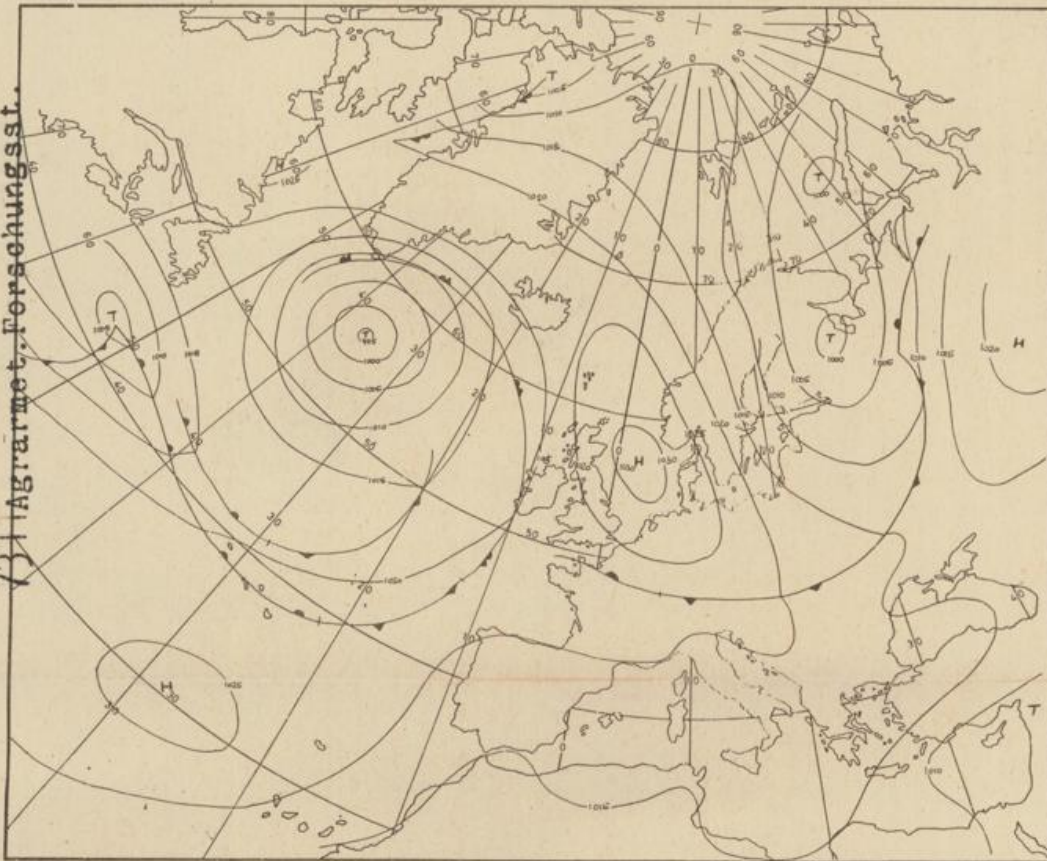

Dienstag, den 21. August 1973

Nummer 233

6 Deutscher Wetterdienst  
7 Agrarmet. Forschungsst.

Bodenwetterkarte  
Vorhersage  
für den  
22.8. 01 Uhr

Höhenwetterkarte  
(Absolute Topographie 500 mb  
entsprechend ca. 5500 m Höhe)  
vom  
21.8. 01 Uhr