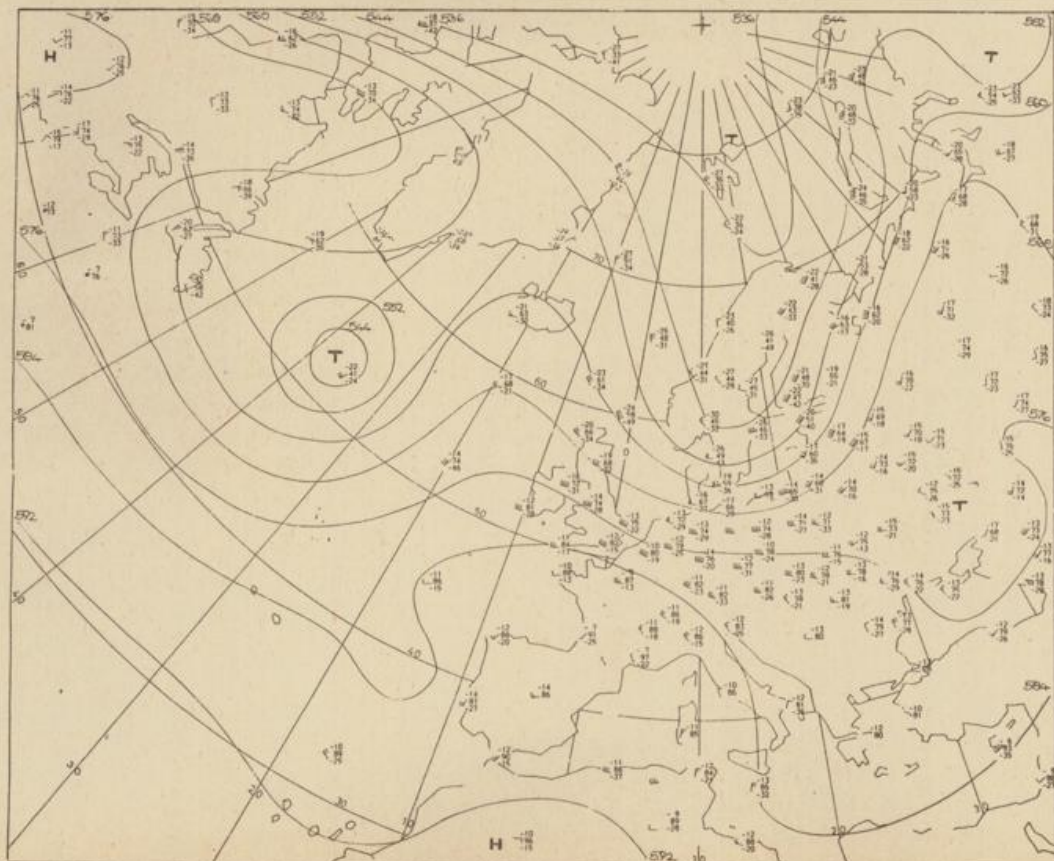

Dienstag, den 21. August 1973

Nummer 233

6 Deutscher Wetterdienst  
7 Agrarmet. Forschungsst.

Bodenwetterkarte  
Vorhersage  
für den  
22.8. 01 Uhr

Höhenwetterkarte  
(Absolute Topographie 500 mb  
entsprechend ca. 5500 m Höhe)  
vom  
21.8. 01 Uhr