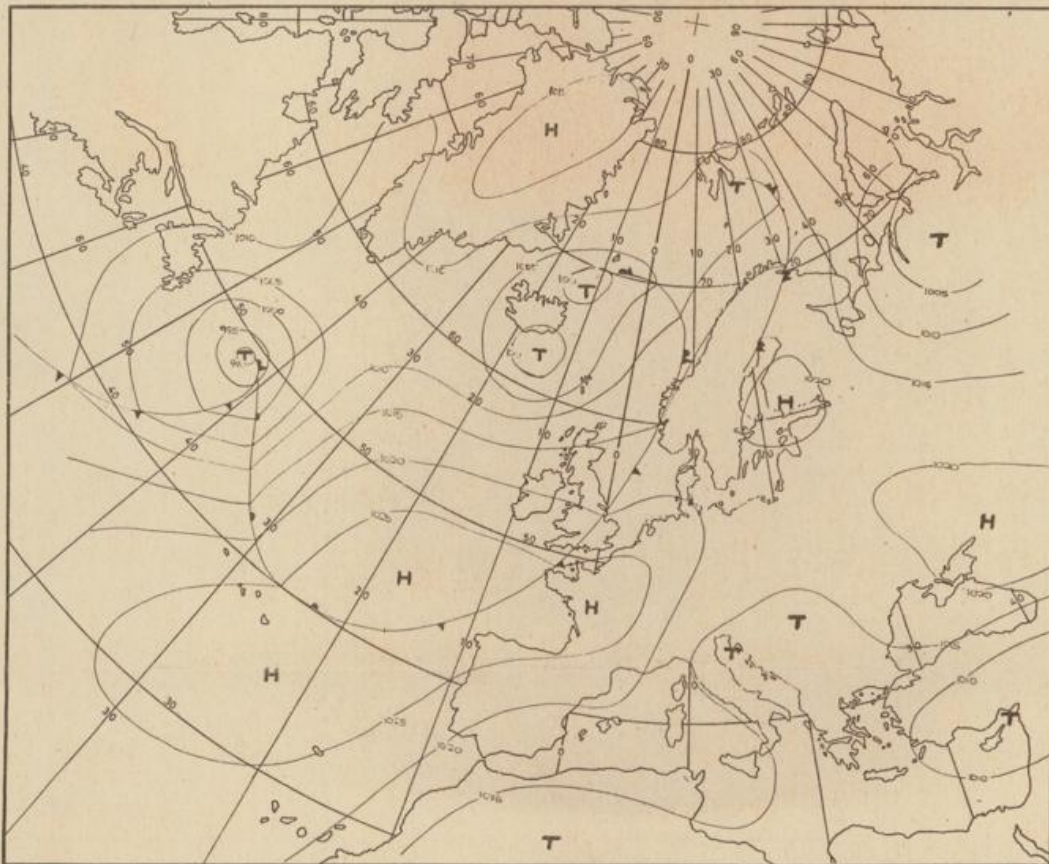

Bei unregelmäßiger Lieferung
sind Beschwerden immer an
das Zustellpostamt zu richten

Jahrgang 1973

Mittwoch, den 29. August 1973

Nummer 241

Bodenwetterkarte
Vorhersage
für den
30.8. 01 Uhr

Höhenwetterkarte
(Absolute Topographie 500 mb
entsprechend ca. 5500 m Höhe)
vom
29.8. 01 Uhr