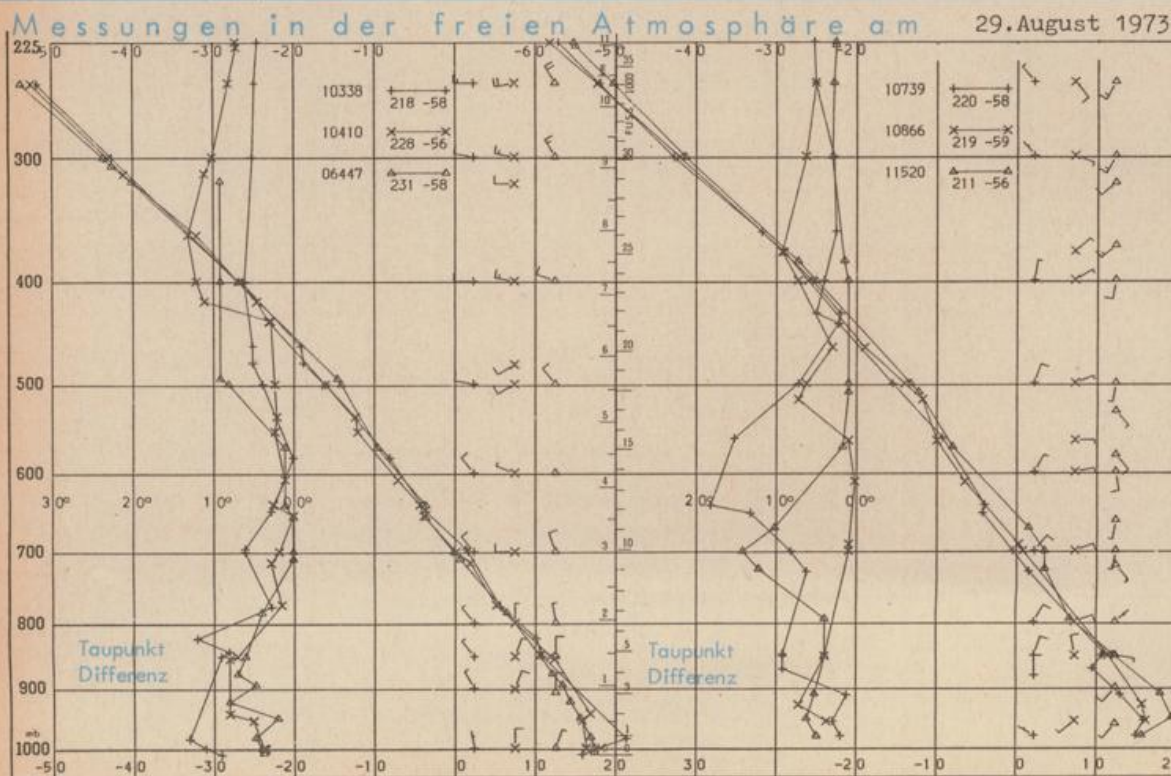

Luftdruckwerte von 7 Uhr

Station	Barom. Höhe	mm	auf Meereshöhe umgerechnet	
			mm	mb
Kassel	163	749.2	763.8	1018.3
Trier	273	740.0	764.2	1018.9
Offenbach	102	753.8	763.0	1017.2
Bamberg	243	741.7	763.9	1018.4
Saarbrücken-Flugh.	334	734.4	764.0	1018.5
Nürnberg	312	735.0	763.2	1017.4
Stuttgart	297	737.2	763.5	1017.9
Freiburg	300	737.5	763.8	1018.3
München-Riem	529	716.5	762.3	1016.3
Berchtesgaden	537	716.0	762.8	1016.9

Erdbodentemperaturen von 7 Uhr °C

Station	10 cm Tiefe	20 cm Tiefe	50 cm Tiefe	100 cm Tiefe
Gießen	19.1	20.4	20.6	18.8
Trier	18.4	19.1	20.5	19.7
Geisenheim	19.0	20.0	20.8	19.8
Würzburg	19.1	20.9	20.6	18.8
Mannheim	17.3	18.7	20.0	18.9
Stuttgart-Hohenheim	16.3	18.8	19.7	18.6
Weißenburg	17.5	19.0	20.0	18.4
Freiburg	17.8	18.8	19.6	19.3
München-Riem	16.7	18.5	18.3	16.3
Müldorf	17.9	18.6	19.0	17.8

Astronomische Daten für den 30. August 1973

Station	Sonne		Mond		Station	Sonne		Mond	
	Aufgang Uhr MEZ	Untergang Uhr MEZ	Aufgang Uhr MEZ	Untergang Uhr MEZ		Aufgang Uhr MEZ	Untergang Uhr MEZ	Aufgang Uhr MEZ	Untergang Uhr MEZ
Frankfurt	05.36	19.14	08.36	19.39	Nürnberg	05.28	19.04	08.26	19.31
Freiburg	05.44	19.15	08.37	19.46	Stuttgart	05.37	19.10	08.32	19.39
München	05.29	19.00	08.22	19.31	Trier	05.44	19.22	08.44	19.47

Mondphase 2 Tage nach Neumond

Kenn-ziffer	Station
10338	Hannover
10410	Essen
06447	Uccle/Brüssel
10739	Stuttgart
10866	München
11520	Libus/Prag

Bemerkungen:

Korrekturen zur Wetterkarte Nr. 239

Stuttgart-Echterdingen

Temperatur Mittel gestern 17.4°C
Niederschlag in 24 Stunden 0,1 mm