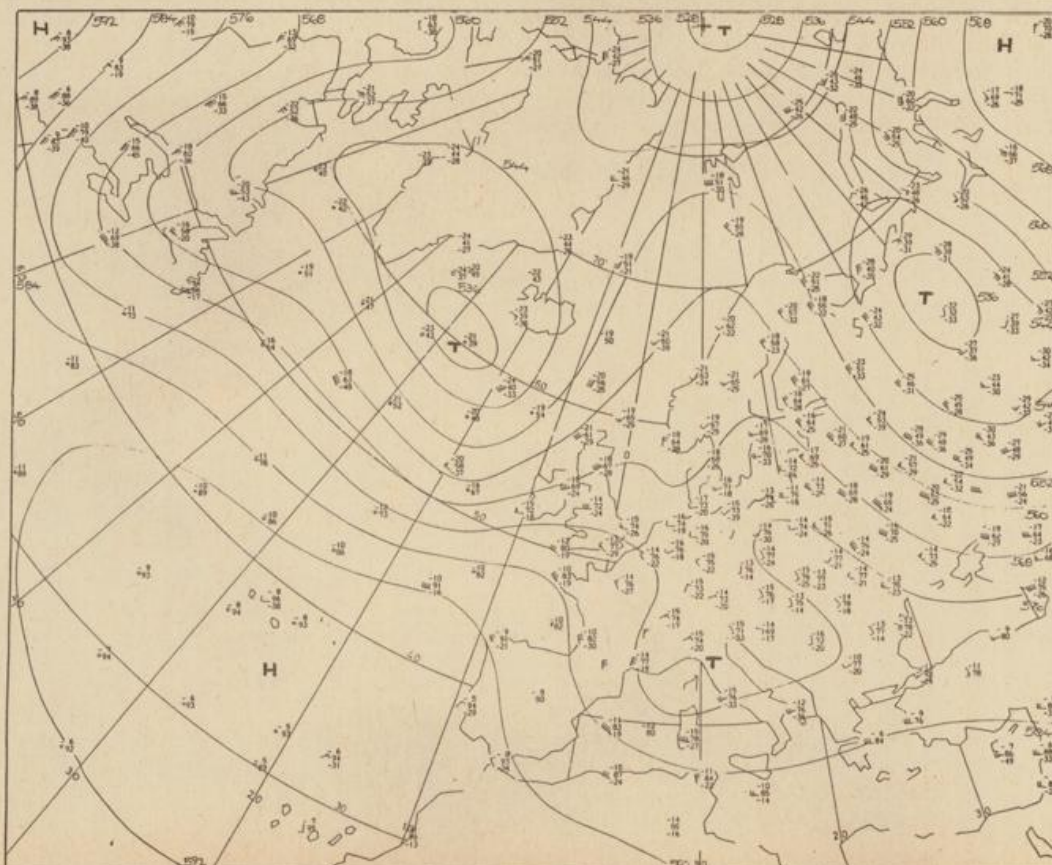

Bei unregelmäßiger Lieferung
sind Beschwerden immer an
das Zustellpostamt zu richten

Jahrgang 1973

Mittwoch, den 29. August 1973

Nummer 241

Bodenwetterkarte
Vorhersage
für den
30.8. 01 Uhr

Höhenwetterkarte
(Absolute Topographie 500 mb
entsprechend ca. 5500 m Höhe)
vom
29.8. 01 Uhr