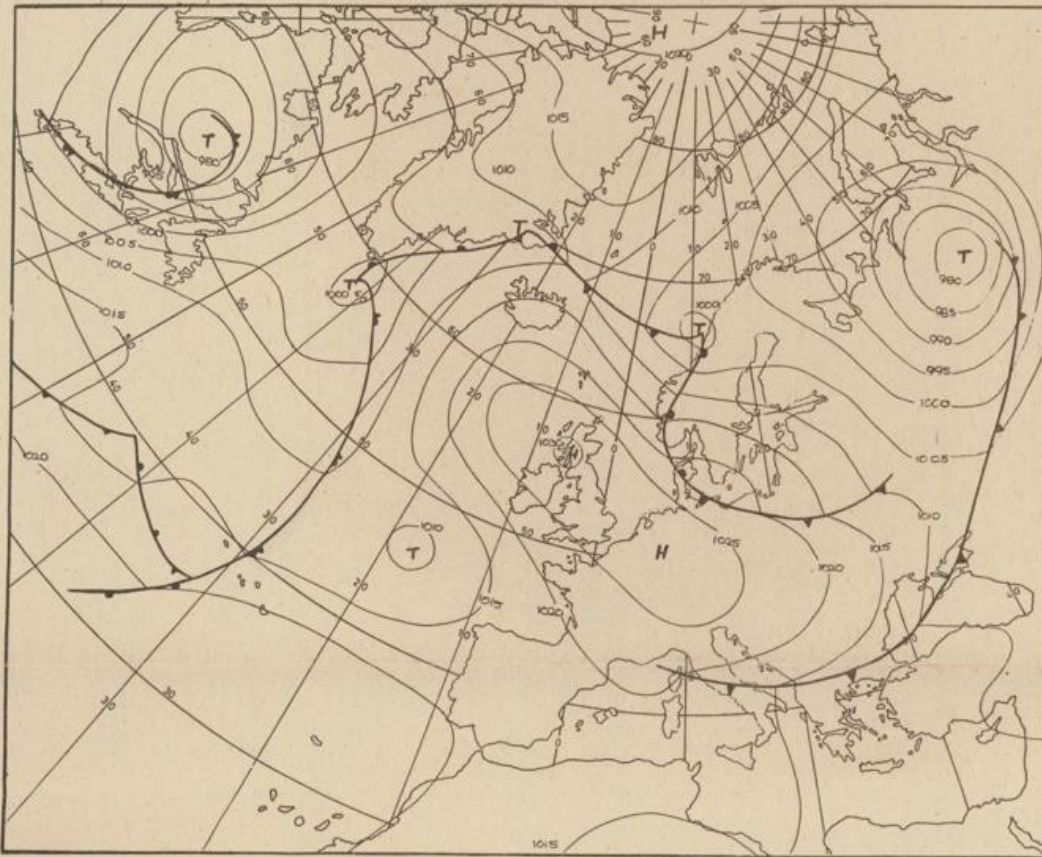

Bei unregelmäßiger Lieferung
sind Beschwerden immer an
das Zustellpostamt zu richten

Jahrgang 1973

Dienstag, den 11. September 1973

Nummer 254

Bodenwetterkarte
Vorhersage
für den
12.9. 01 Uhr

Höhenwetterkarte
(Absolute Topographie 500 mb
entsprechend ca. 5500 m Höhe)
vom
11.9. 01 Uhr