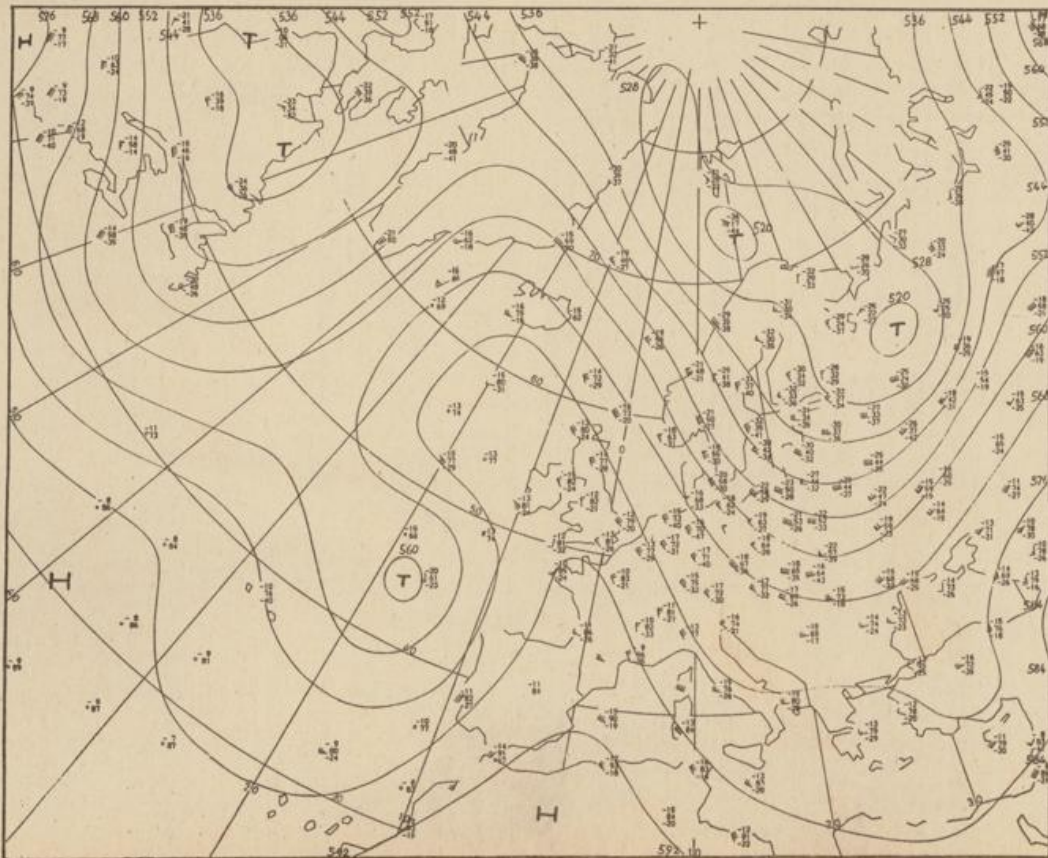

Bei unregelmäßiger Lieferung
sind Beschwerden immer an
das Zustellpostamt zu richten

Jahrgang 1973

Dienstag, den 11. September 1973

Nummer 254

Bodenwetterkarte
Vorhersage
für den
12.9. 01 Uhr

Höhenwetterkarte
(Absolute Topographie 500 mb
entsprechend ca. 5500 m Höhe)
vom
11.9. 01 Uhr