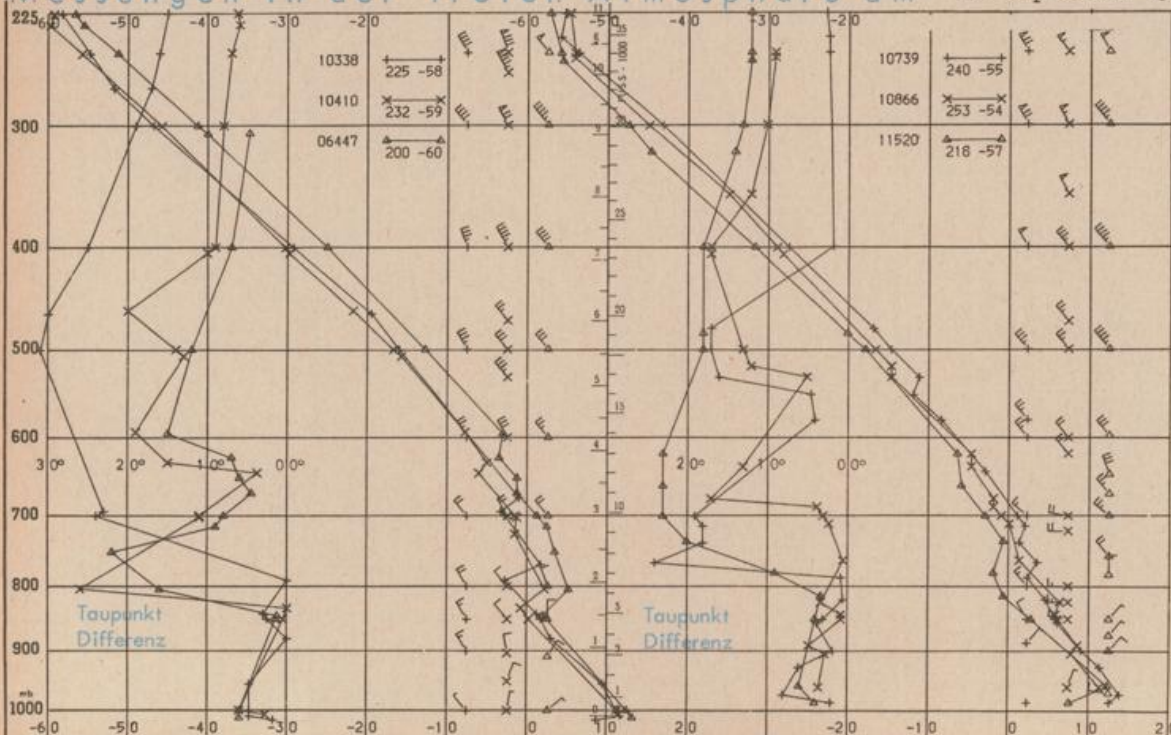

Astronomische Daten für den

12. September 1973

Station	Sonne		Mond		Station	Sonne		Mond	
	Aufgang Uhr MEZ	Untergang Uhr MEZ	Aufgang Uhr MEZ	Untergang Uhr MEZ		Aufgang Uhr MEZ	Untergang Uhr MEZ	Aufgang Uhr MEZ	Untergang Uhr MEZ
Frankfurt	05.56	18.46	18.14	05.46	Nürnberg	05.47	18.36	18.05	05.37
Freiburg	06.01	18.48	18.18	05.51	Stuttgart	05.55	18.43	18.12	05.45
München	05.46	18.33	18.03	05.36	Trier	06.04	18.54	18.23	05.54

Mondphase

Vollmond

Messungen in der freien Atmosphäre am 11. September 1973 01 Uhr MEZ

Kennziffer	Station
10338	Hannover
10410	Essen
06447	Uccle/Brüssel
10739	Stuttgart
10866	München
11520	Libus/Prag

Bemerkungen: