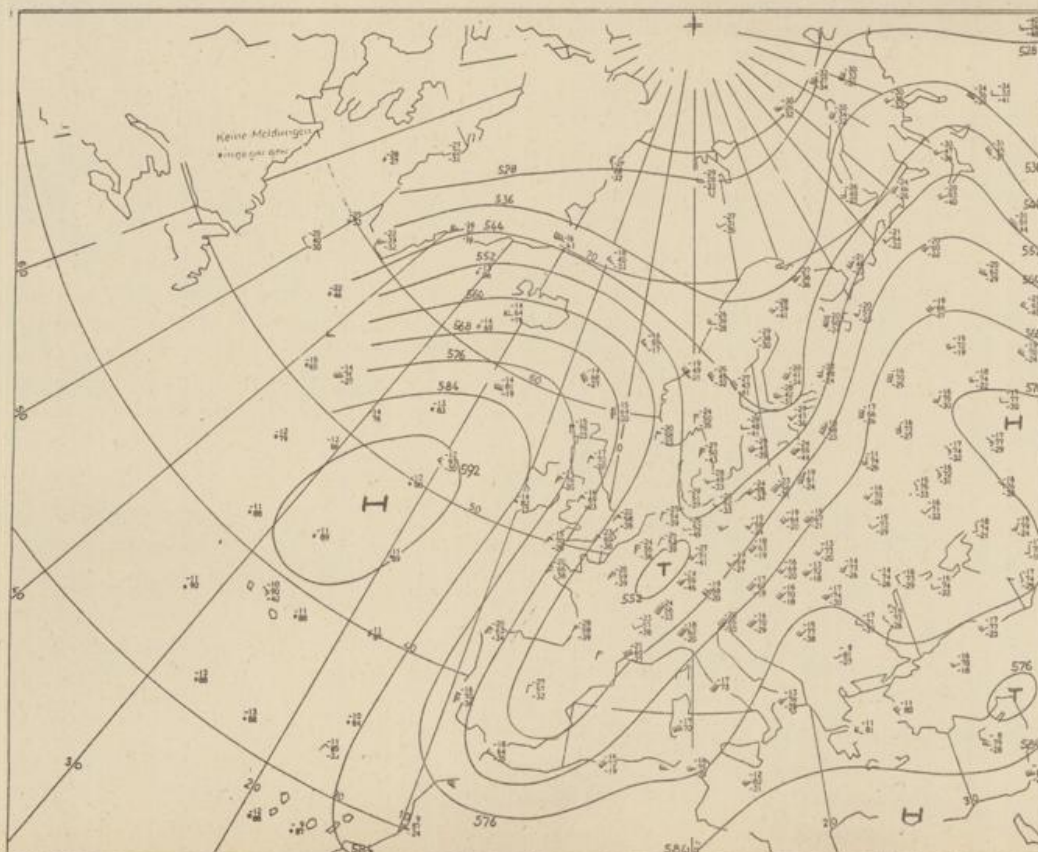

Bei unregelmäßiger Lieferung
sind Beschwerden immer an
das Zustellpostamt zu richten

Jahrgang 1973

Montag, den 1. Oktober 1973

Nummer 274

Bodenwetterkarte
Vorhersage
für den
2.10. 01 Uhr

Höhenwetterkarte
(Absolute Topographie 500 mb
entsprechend ca. 5500 m Höhe)
vom
1.10. 01 Uhr