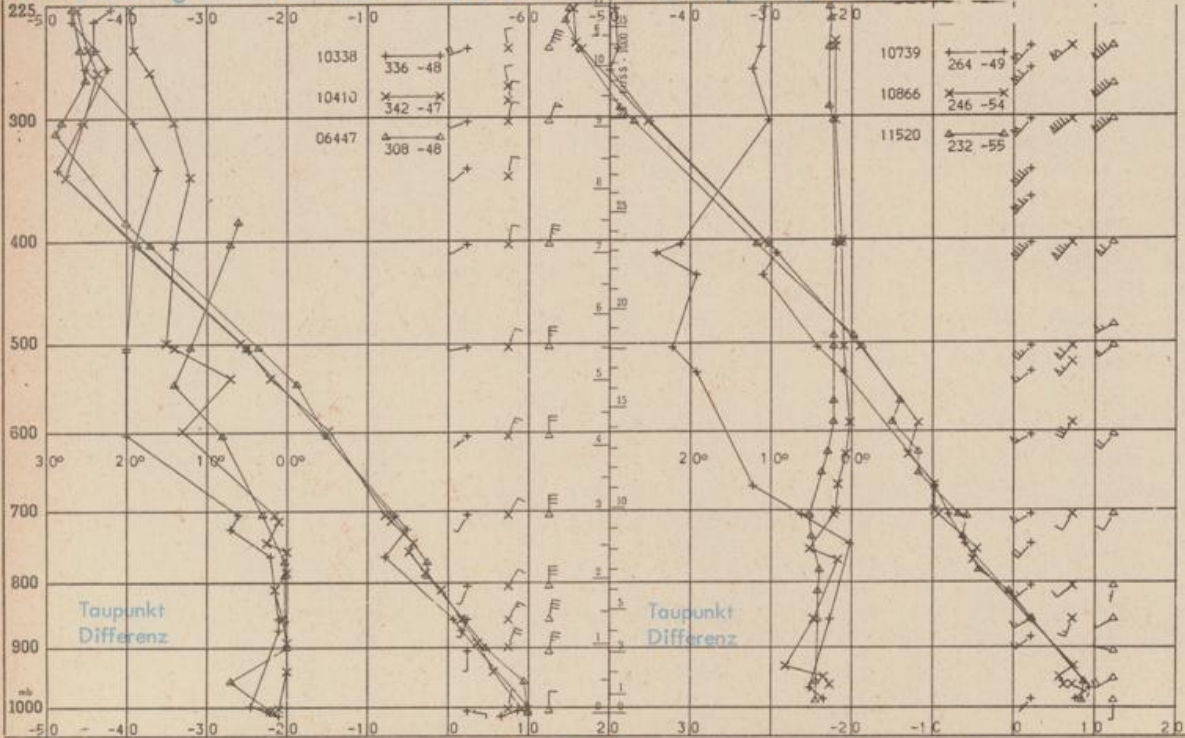

Luftdruckwerte von 7 Uhr

Station	Barom. Höhe	mm	auf Meereshöhe umgerechnet	
			mm	mb
Kassel	163	749.7	764.6	1019.4
Trier	273	739.0	763.8	1018.2
Offenbach	102	754.1	763.5	1017.8
Bamberg	243	742.9	765.5	1020.5
Saarbrücken-Flugh.	334	733.4	763.6	1018.0
Nürnberg	312	736.2	764.7	1019.6
Stuttgart	297	737.2	764.2	1018.8
Freiburg	300	736.9	764.1	1018.7
München-Riem	529	717.4	764.8	1019.7
Berchtesgaden	537	717.1	765.5	1020.5

Erdbodentemperaturen von 7 Uhr °C

Station	10 cm Tiefe	20 cm Tiefe	50 cm Tiefe	100 cm Tiefe
Gießen	10.6	11.3	13.3	14.9
Trier	9.7	10.1	12.3	14.3
Geisenheim	10.8	11.8	14.2	16.2
Würzburg	9.4	12.2	14.7	15.5
Mannheim	11.3	12.3	14.2	15.2
Stuttgart-Hohenheim	8.1	11.3	13.6	14.7
Weißenburg	9.6	11.5	13.8	14.8
Freiburg	9.9	11.6	14.7	16.5
München-Riem	9.4	11.1	13.3	13.7
Mülldorf	10.1	11.5	13.7	14.7

Astronomische Daten für den 2.10.1973

Station	Sonne		Mond		Station	Sonne		Mond	
	Aufgang Uhr MEZ	Untergang Uhr MEZ	Aufgang Uhr MEZ	Untergang Uhr MEZ		Aufgang Uhr MEZ	Untergang Uhr MEZ	Aufgang Uhr MEZ	Untergang Uhr MEZ
Frankfurt	06.26	18.02	13.00	20.56	Nürnberg	06.17	17.53	12.49	20.49
Freiburg	06.29	18.07	12.54	21.10	Stuttgart	06.24	18.01	12.52	21.00
München	06.14	17.52	12.40	20.54	Trier	06.34	18.10	13.08	21.04

Mondphase 2 Tage vor erstem Viertel

Messungen in der freien Atmosphäre am 1. Oktober 1973

Kennziffer	Station
10338	Hannover
10410	Essen
06447	Uccle/Brüssel
10739	Stuttgart
10866	München
11520	Libus/Prag

Bemerkungen: