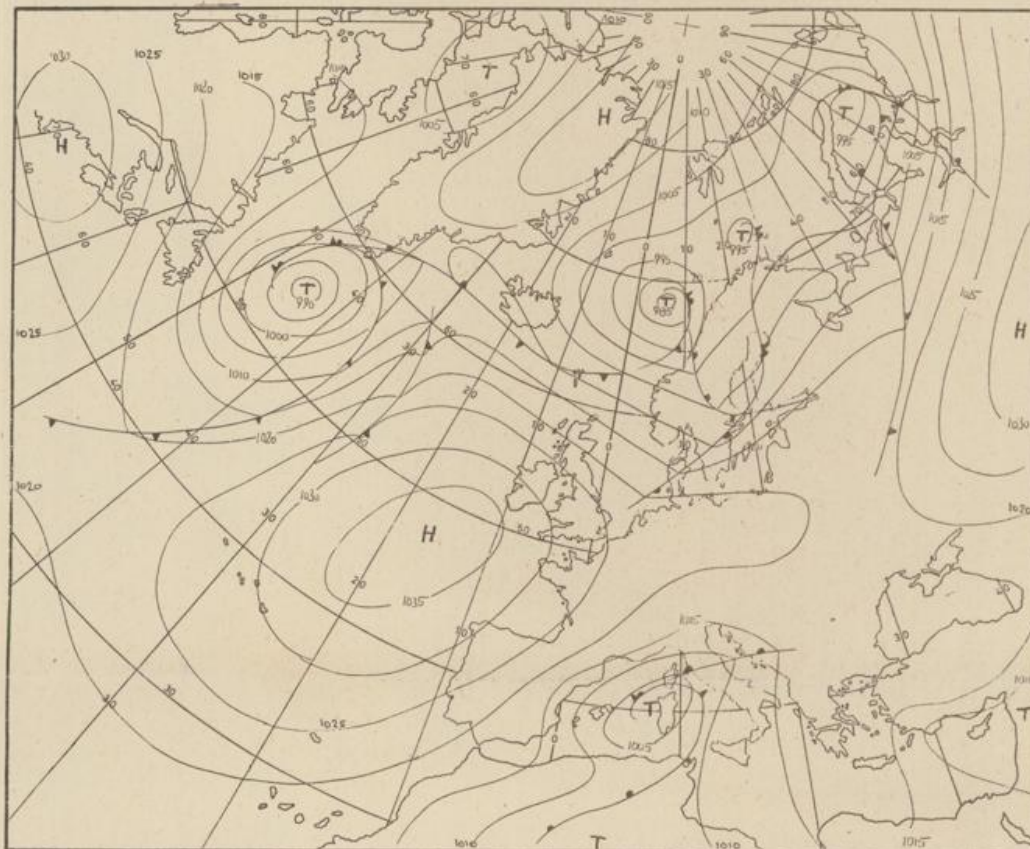

Bei unregelmäßiger Lieferung
sind Beschwerden immer an
das Zustellpostamt zu richten

Jahrgang 1973

Montag, den 1. Oktober 1973

Nummer 274

Bodenwetterkarte
Vorhersage
für den
2.10. 01 Uhr

Höhenwetterkarte
(Absolute Topographie 500 mb
entsprechend ca. 5500 m Höhe)
vom
1.10. 01 Uhr