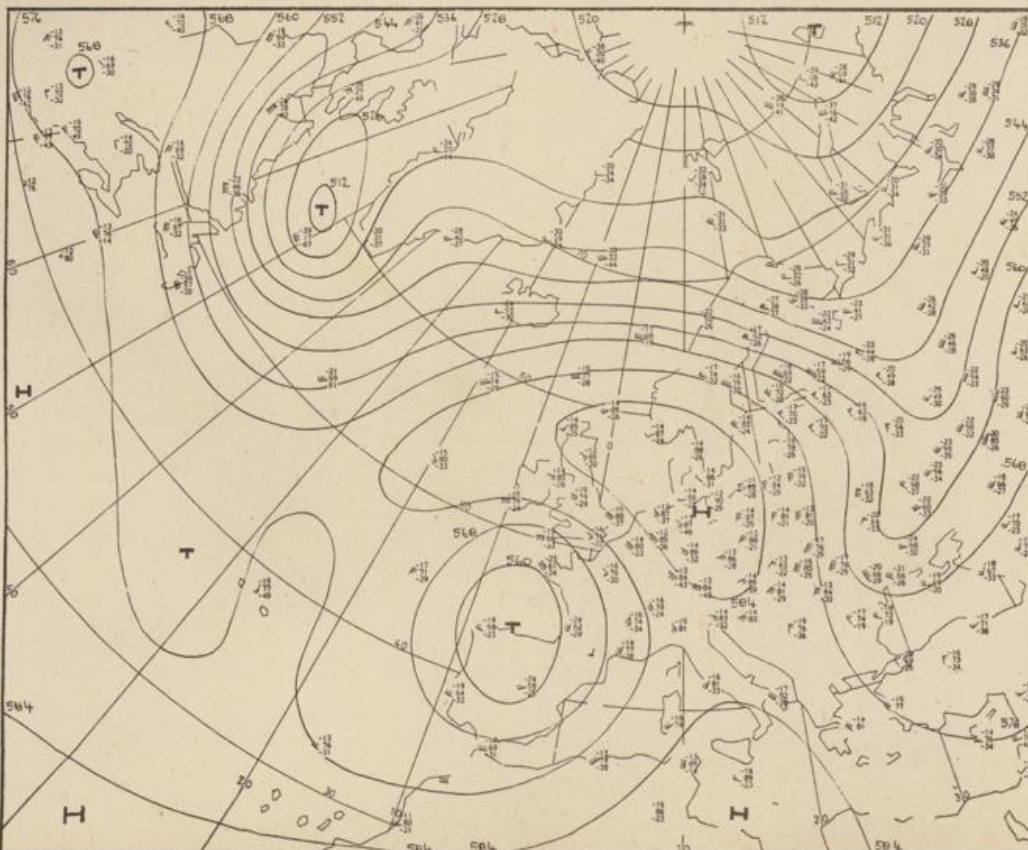

Bei unregelmäßiger Lieferung
sind Beschwerden immer an
das Zustellpostamt zu richten

Jahrgang 1973

Donnerstag, den 4. Oktober 1973

Nummer 277

26 Deutscher Wetterdienst
7311 Agrarmet. Forschungsst.

Bodenwetterkarte
Vorhersage
für den
5.10. 01 Uhr