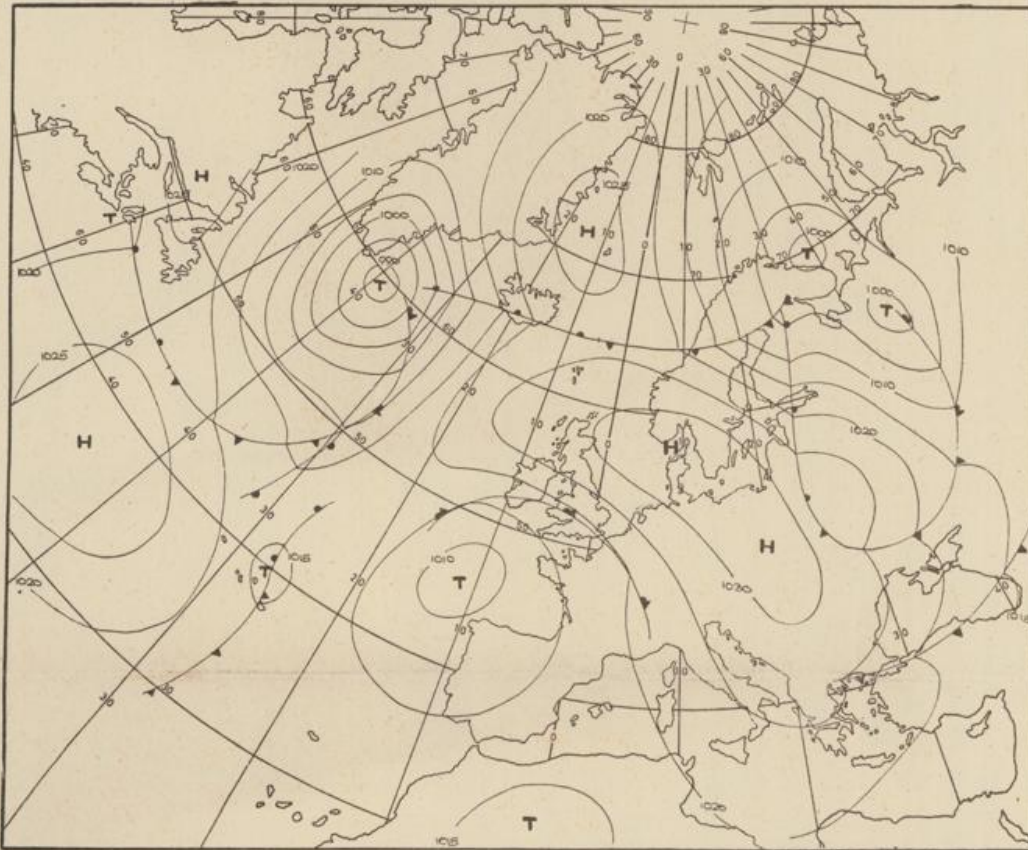

Bei unregelmäßiger Lieferung
sind Beschwerden immer an
das Zustellpostamt zu richten

Jahrgang 1973

Donnerstag, den 4. Oktober 1973

Nummer 277

26 Deutscher Wetterdienst
7311 Agrarmet. Forschungsst.

Bodenwetterkarte
Vorhersage
für den
5.10. 01 Uhr