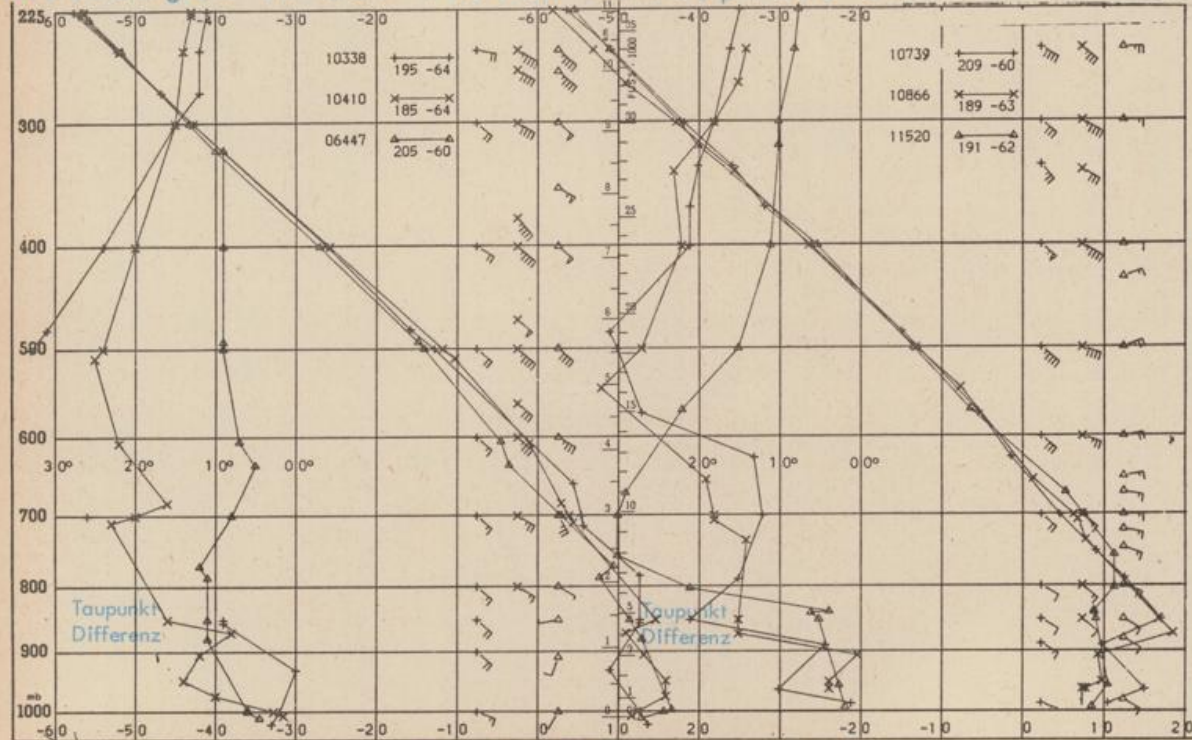

Luftdruckwerte von 7 Uhr

Erdbodentemperaturen von 7 Uhr °C

Station	Barom. Höhe	mm	auf Meereshöhe umgerechnet		Station	10 cm Tiefe	20 cm Tiefe	50 cm Tiefe	100 cm Tiefe
			mm	mb					
Kassel	163	755.1	770.1	1026.7	Gießen	10.3	11.5	13.5	14.5
Trier	273	743.0	767.9	1023.8	Trier	10.4	11.2	13.1	13.8
Offenbach	102	759.1	768.5	1024.6	Geisenheim	9.8	11.7	14.2	15.6
Bamberg	243	747.1	769.5	1025.9	Würzburg	10.4	12.8	14.1	15.0
Saarbrücken-Flugh.	334	737.3	767.5	1023.3	Mannheim	9.9	12.0	14.0	14.8
Nürnberg	312	740.8	769.7	1026.1	Stuttgart-Hohenheim	9.8	12.1	13.4	14.1
Stuttgart	297	740.4	767.4	1023.1	Weißenburg	9.1	11.3	13.6	14.3
Freiburg	300	740.1	767.3	1023.0	Freiburg	10.1	11.9	14.4	16.0
München-Riem	529	720.7	768.2	1024.1	München-Riem	10.0	11.3	12.9	13.4
Berchtesgaden	537	720.5	768.9	1025.1	Mühdorf	9.2	11.2	13.1	14.2

Astronomische Daten für den 5. Oktober 1973

Station	Sonne		Mond		Station	Sonne		Mond	
	Aufgang Uhr MEZ	Untergang Uhr MEZ	Aufgang Uhr MEZ	Untergang Uhr MEZ		Aufgang Uhr MEZ	Untergang Uhr MEZ	Aufgang Uhr MEZ	Untergang Uhr MEZ
Frankfurt	06.31	17.55	14.53	23.59	Nürnberg	06.21	17.47	14.42	23.52
Freiburg	06.33	18.01	14.50	-	Stuttgart	06.28	17.55	14.47	-
München	06.18	17.46	14.35	23.55	Trier	06.39	18.03	15.01	-

Mondphase 1 Tag nach erstem Viertel

Messungen in der freien Atmosphäre am 4. Oktober 1973

Kennziffer	Station
10338	Hannover
10410	Essen
06447	Uccle/Brüssel
10739	Stuttgart
10866	München
11520	Libus/Prag

Bemerkungen: