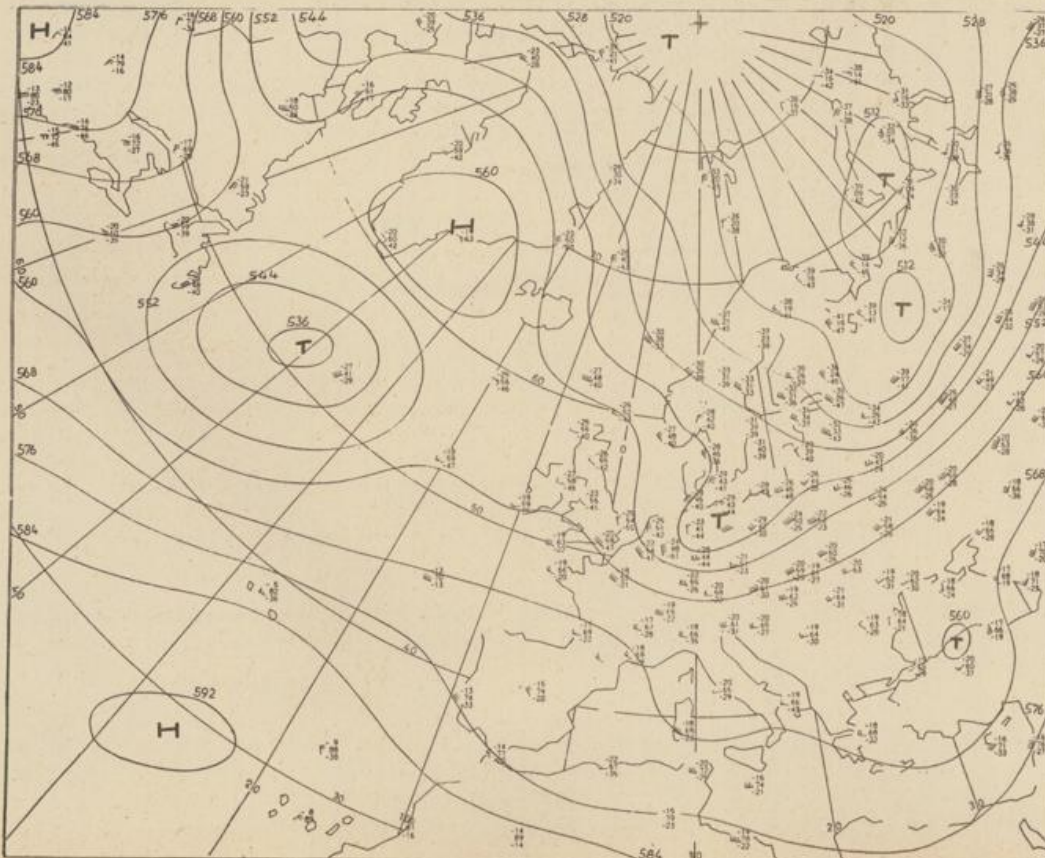

Bei unregelmäßiger Lieferung
sind Beschwerden immer an
das Zustellpostamt zu richten

Jahrgang 1973

Freitag, den 12. Oktober 1973

Nummer 285

Bodenwetterkarte
Vorhersage
für den
13.10. 01 Uhr

Höhenwetterkarte
(Absolute Topographie 500 m über
entsprechend ca. 5500 m H₀)
vom
12.10. 01 Uhr