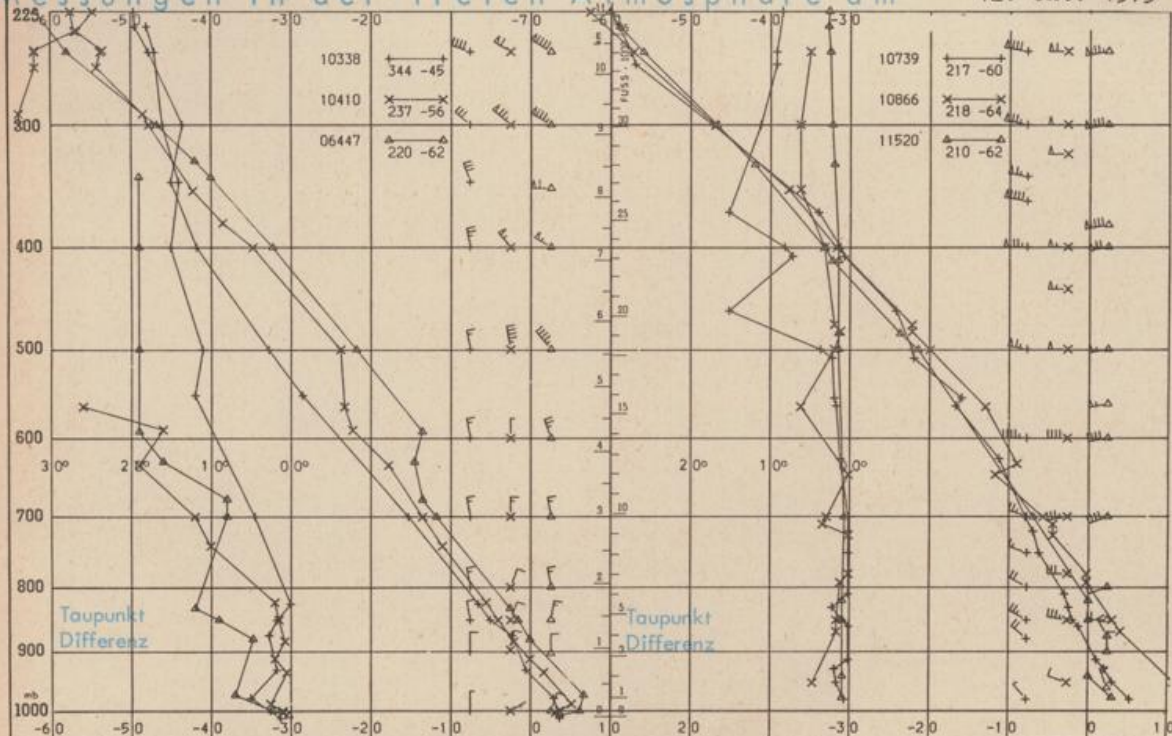

Luftdruckwerte von 7 Uhr

Erdbodentemperaturen von 7 Uhr °C

Station	Barom. Höhe	mm	auf Meereshöhe umgerechnet mm	mb	Station	10 cm Tiefe	20 cm Tiefe	50 cm Tiefe	100 cm Tiefe
Kassel	163	752.3	767.6	1023.4	Gießen	7.2	8.5	12.1	14.2
Trier	273	741.8	767.2	1022.8	Trier	6.8	8.0	12.1	13.6
Offenbach	102	757.7	767.3	1023.0	Geisenheim	11.2	11.8	12.6	14.8
Bamberg	243	744.2	767.0	1022.5	Würzburg	7.8	11.3	13.8	14.4
Saarbrücken-Flugh.	334	735.8	766.8	1022.2	Mannheim	7.3	9.8	12.9	14.1
Nürnberg	312	737.9	766.8	1022.3	Stuttgart-Hohenheim	8.1	10.6	12.8	13.8
Stuttgart	297	739.0	766.5	1021.8	Weißenburg	7.7	10.0	12.7	13.5
Freiburg	300	737.5	765.1	1020.0	Freiburg	9.2	11.2	13.9	15.3
München-Riem	529	718.1	766.2	1021.5	München-Riem	9.2	11.1	12.8	12.9
Berchtesgaden	537	716.4	764.9	1019.8	Mühldorf	9.7	11.6	12.9	13.6

Astronomische Daten für den

13. Okt. 1973

Station	Sonne		Mond		Station	Sonne		Mond	
	Aufgang Uhr MEZ	Untergang Uhr MEZ	Aufgang Uhr MEZ	Untergang Uhr MEZ		Aufgang Uhr MEZ	Untergang Uhr MEZ	Aufgang Uhr MEZ	Untergang Uhr MEZ
Frankfurt	06.43	17.39	17.51	08.32	Nürnberg	06.33	17.31	17.44	08.21
Freiburg	06.45	17.45	18.02	08.29	Stuttgart	06.40	17.39	17.54	08.26
München	06.30	17.30	17.47	08.14	Trier	06.51	17.47	17.59	08.40

Mondphase

1 Tag nach Vollmond

Messungen in der freien Atmosphäre am 12. Okt. 1973 01 Uhr MEZ

Kennziffer	Station
10338	Hannover
10410	Essen
06447	Uccle/Brüssel
10739	Stuttgart
10866	München
11520	Libus/Prag