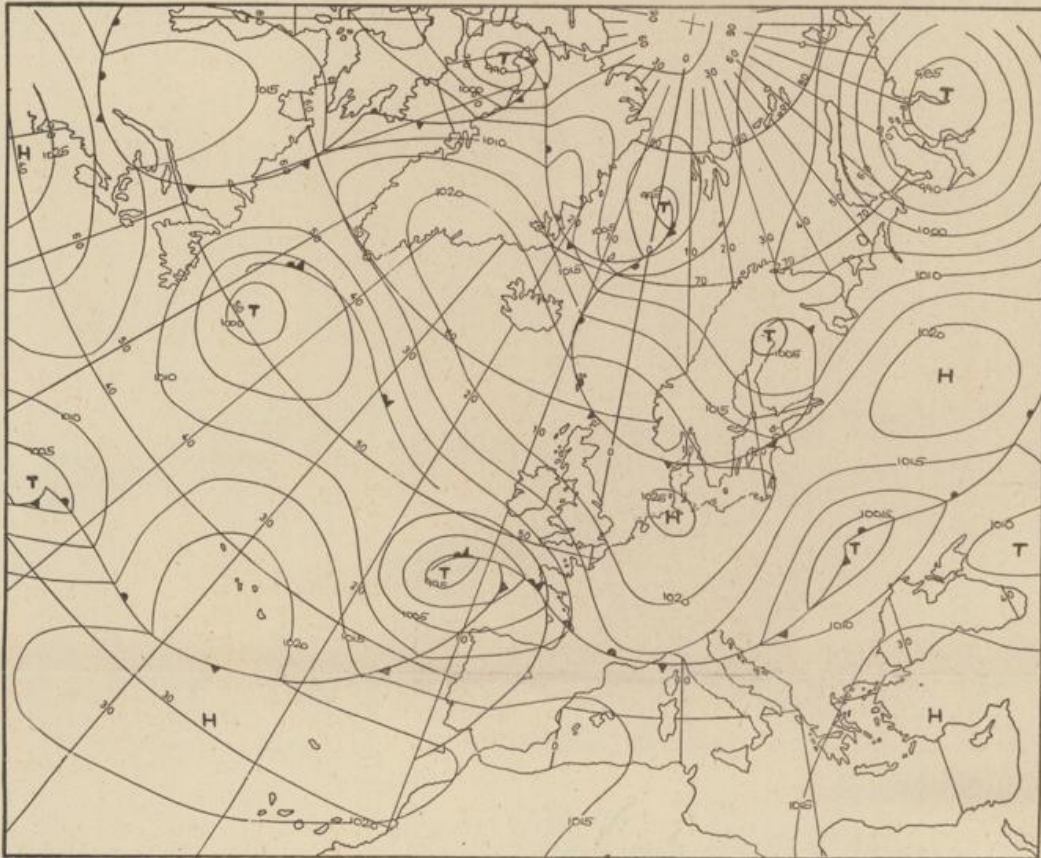

Bei unregelmäßiger Lieferung
sind Beschwerden immer an
das Zustellpostamt zu richten

Jahrgang 1973

Freitag, den 12. Oktober 1973

Nummer 285

Bodenwetterkarte
Vorhersage
für den
13.10. 01 Uhr

Höhenwetterkarte
(Absolute Topographie 500 m über
entsprechend ca. 5500 m H₀)
vom
12.10. 01 Uhr