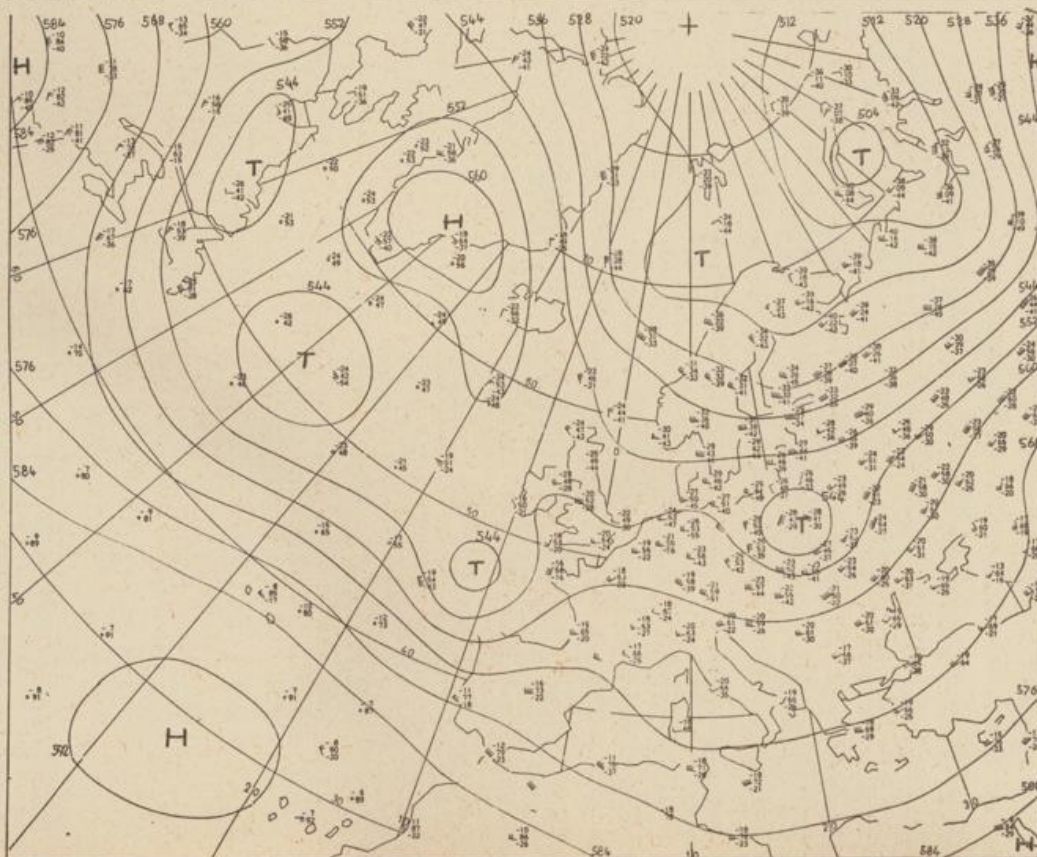

Bei unregelmäßiger Lieferung
sind Beschwerden immer an
das Zustellpostamt zu richten

Jahrgang 1973

Sonnabend, den 13. Oktober 1973

Nummer 286

Bodenwetterkarte
Vorhersage
für den
14.10. 01 Uhr

Höhenwetterkarte
(Absolute Topographie 500 mb
entsprechend ca. 5500 m Höhe)
vom
13.10. 01 Uhr