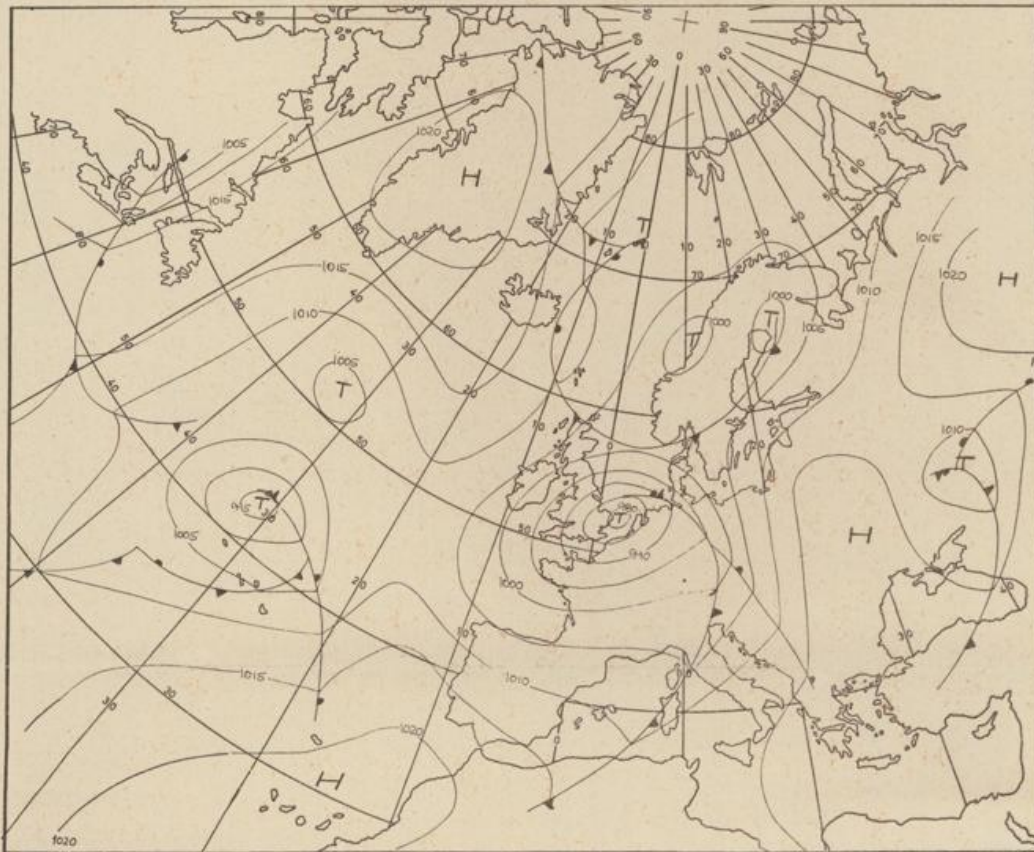

Bei unregelmäßiger Lieferung
sind Beschwerden immer an
das Zustellpostamt zu richten

Jahrgang 1973

Sonnabend, den 13. Oktober 1973

Nummer 286

Bodenwetterkarte
Vorhersage
für den
14.10. 01 Uhr

Höhenwetterkarte
(Absolute Topographie 500 mb
entsprechend ca. 5500 m Höhe)
vom
13.10. 01 Uhr