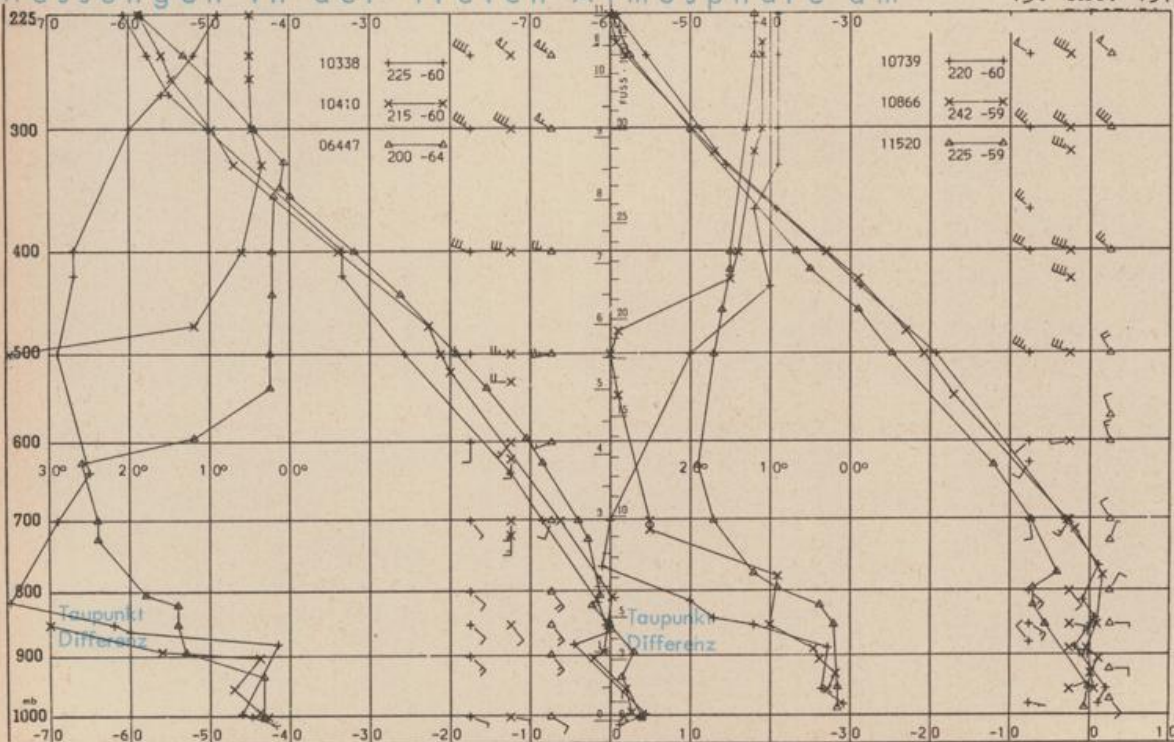

Astronomische Daten für den

14. Okt. 1973

Station	Sonne		Mond		Station	Sonne		Mond	
	Aufgang Uhr MEZ	Untergang Uhr MEZ	Aufgang Uhr MEZ	Untergang Uhr MEZ		Aufgang Uhr MEZ	Untergang Uhr MEZ	Aufgang Uhr MEZ	Untergang Uhr MEZ
Frankfurt	06.45	17.37	18.29	09.51	Nürnberg	06.35	17.29	18.22	09.40
Freiburg	06.46	17.43	18.41	09.47	Stuttgart	06.41	17.37	18.32	09.44
München	06.31	17.28	18.25	09.33	Trier	06.53	17.45	18.37	09.59

Mondphase

2 Tage nach Vollmond

Messungen in der freien Atmosphäre am

13. Okt. 1973 01 Uhr MEZ

Kennziffer	Station
10338	Hannover
10410	Essen
06447	Uccle/Brüssel
10739	Stuttgart
10866	München
11520	Libus/Prag