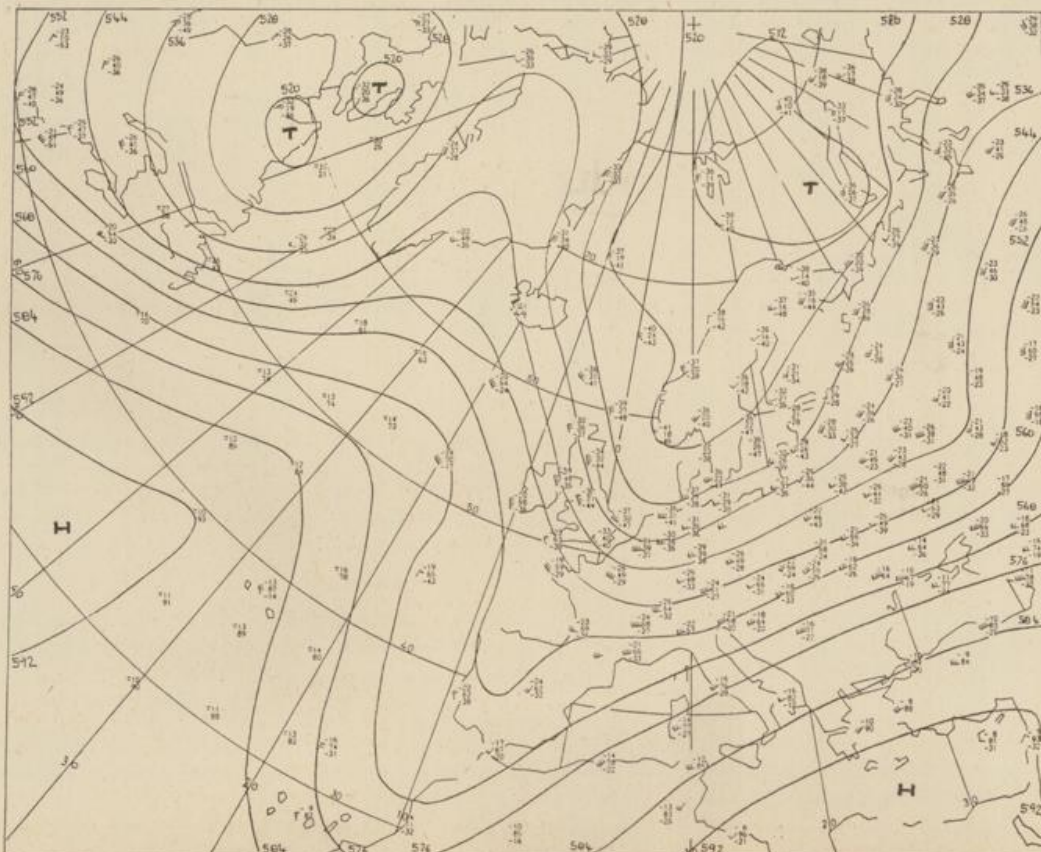

Bei unregelmäßiger Lieferung
sind Beschwerden immer an
das Zustellpostamt zu richten

Jahrgang 1973

Donnerstag, den 18. Oktober 1973

Nummer 291

Bodenwetterkarte
Vorhersage
für den
19.10. 01 Uhr

Höhenwetterkarte
(Absolute Topographie 5500 m
entsprechend ca. 5500 m F.Höhe)
vom
18.10. 01 Uhr