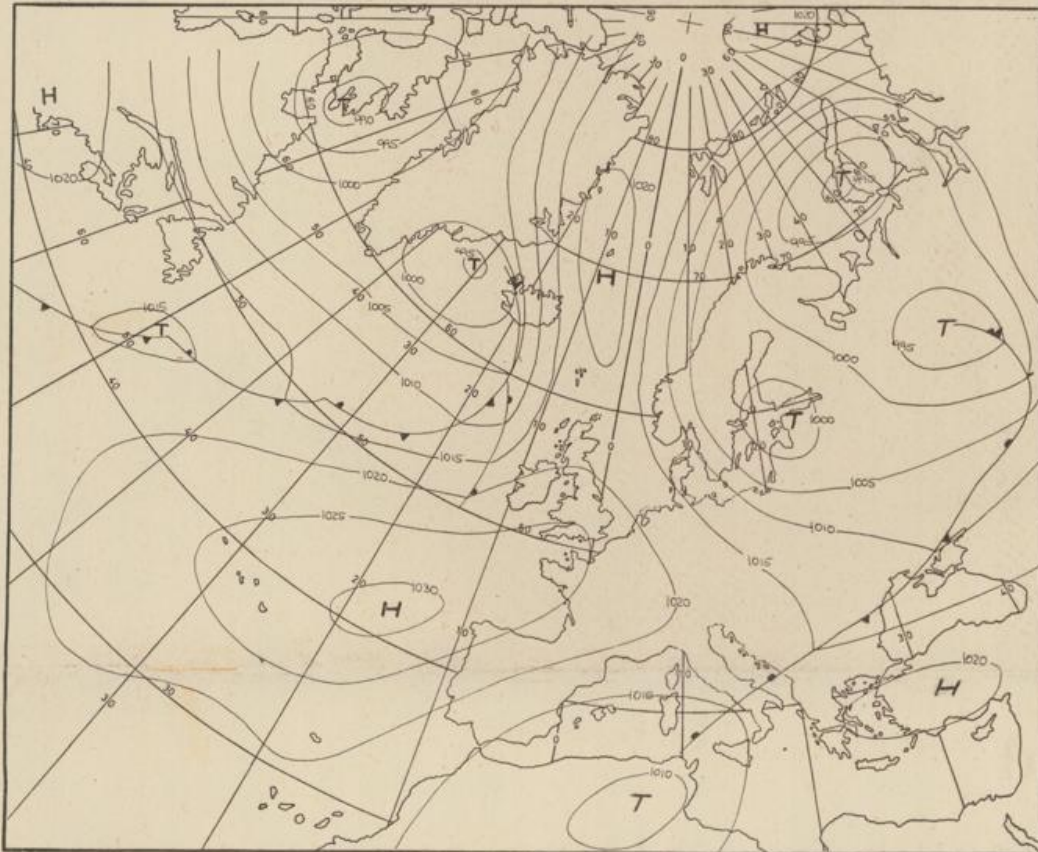

Bei unregelmäßiger Lieferung
sind Beschwerden immer an
das Zustellpostamt zu richten

Jahrgang 1973

Donnerstag, den 18. Oktober 1973

Nummer 291

Bodenwetterkarte
Vorhersage
für den
19.10. 01 Uhr

Höhenwetterkarte
(Absolute Topographie 5500 m
entsprechend ca. 5500 m F.Höhe)
vom
18.10. 01 Uhr