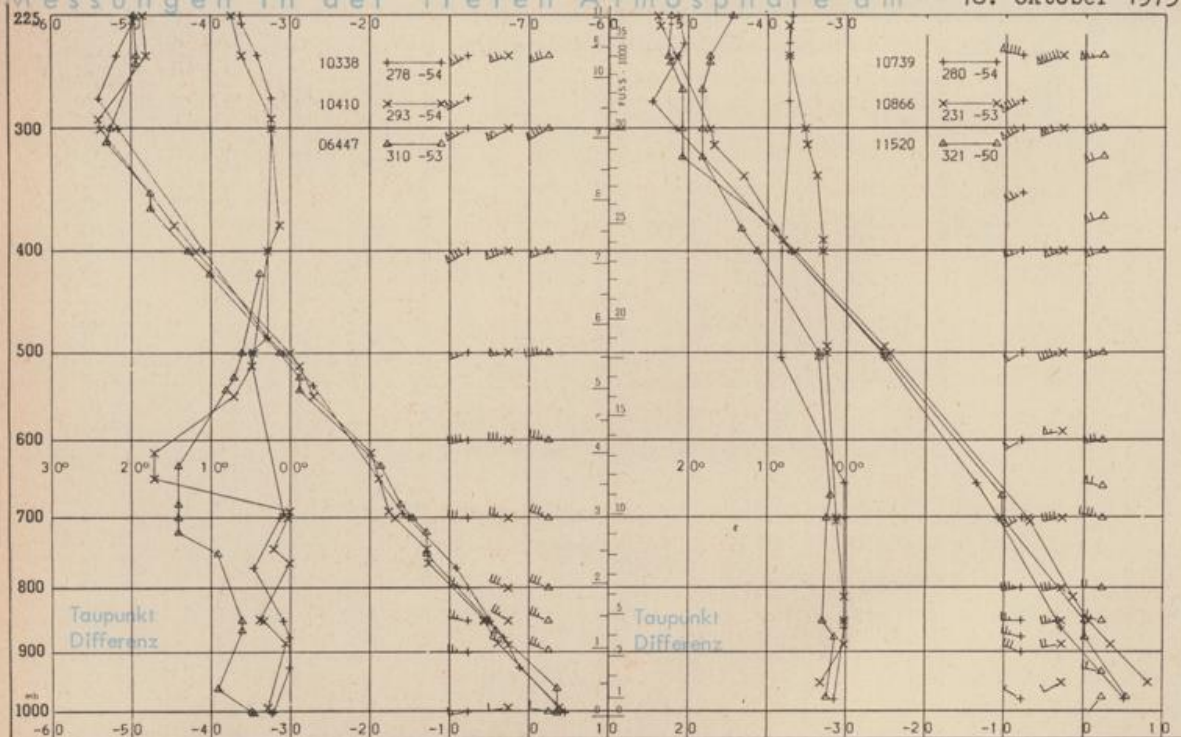

Astronomische Daten für den

19. Oktober 1973

Station	Sonne		Mond		Station	Sonne		Mond	
	Aufgang Uhr MEZ	Untergang Uhr MEZ	Aufgang Uhr MEZ	Untergang Uhr MEZ		Aufgang Uhr MEZ	Untergang Uhr MEZ	Aufgang Uhr MEZ	Untergang Uhr MEZ
Frankfurt	06.53	17.26	00.07	14.19	Nürnberg	06.43	17.18	23.59	14.08
Freiburg	06.54	17.34	-	14.17	Stuttgart	06.49	17.27	-	14.14
München	06.39	17.19	-	14.02	Trier	06.61	17.34	-	14.27

Mondphase

1 Tag nach letztem Viertel

Messungen in der freien Atmosphäre am 18. Oktober 1973

Kennziffer	Station
10338	Hannover
10410	Essen
06447	Uccle/Brüssel
10739	Stuttgart
10866	München
11520	Libus/Prog