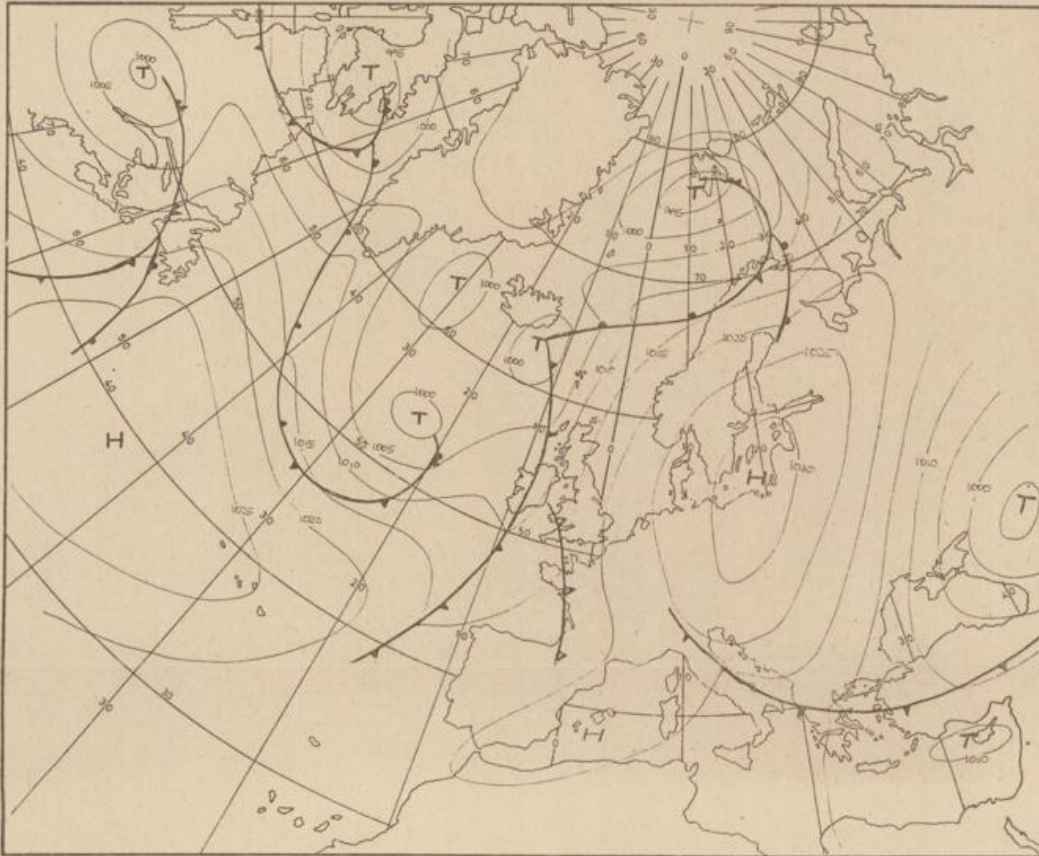

Mittwoch, den 31. Oktober 1973

Nummer 304

Bodenwetterkarte  
Vorhersage  
für den  
1.11. 01 Uhr

Höhenwetterkarte  
(Absolute Topographie 500 m  
entsprechend ca. 5500 m Höhe)  
vom  
31.10. 01 Uhr

16 Deutscher Wetterdienst  
7311 Agvarmet. Forschungsstelle