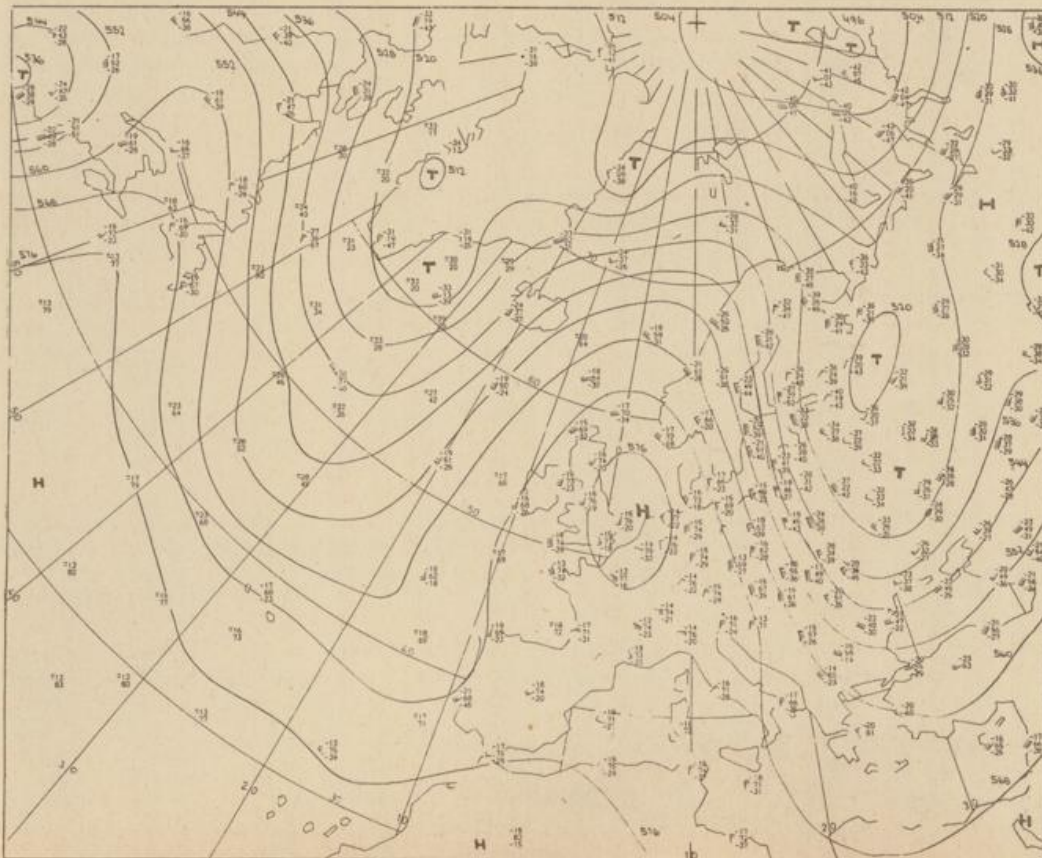

Mittwoch, den 31. Oktober 1973

Nummer 304

Bodenwetterkarte  
Vorhersage  
für den  
1.11. 01 Uhr

Höhenwetterkarte  
(Absolute Topographie 500 m  
entsprechend ca. 5500 m Höhe)  
vom  
31.10. 01 Uhr

16 Deutscher Wetterdienst  
7311 Agvarmet. Forschungsstelle