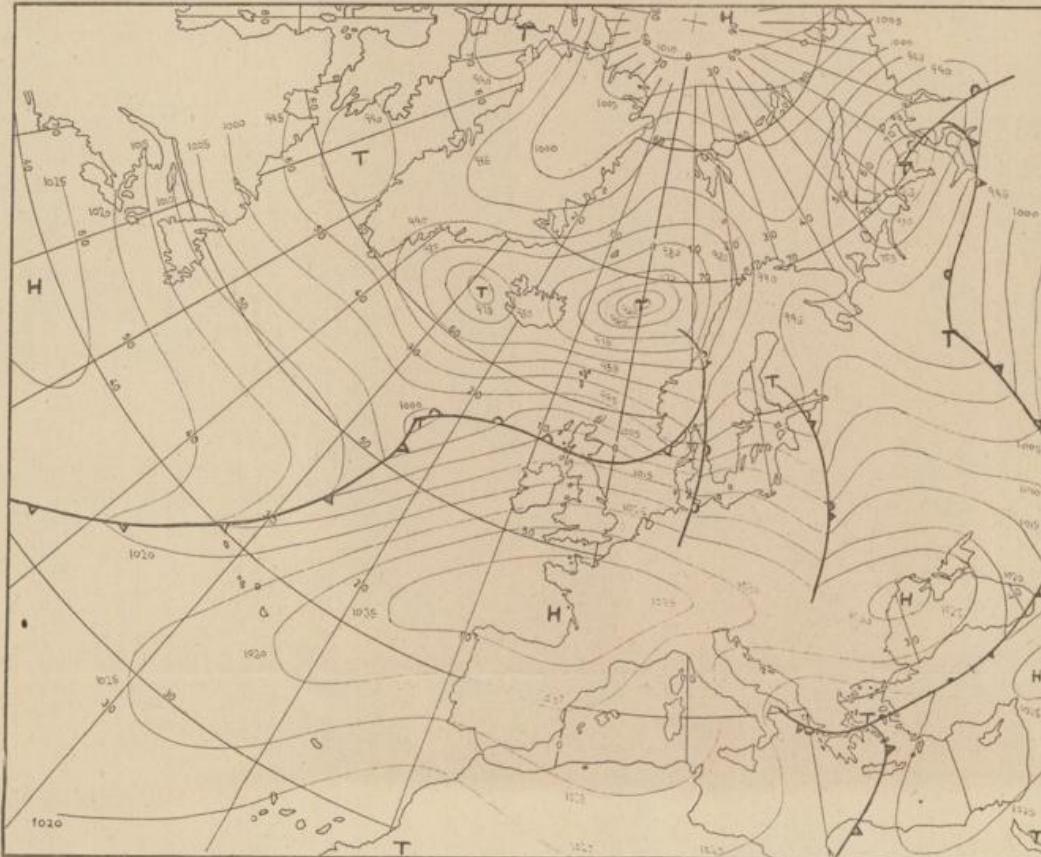

Bei unregelmäßiger Lieferung
sind Beschwerden immer an
das Zustellpostamt zu richten

Jahrgang 1973

Donnerstag, den 8. November 1973

Nummer 312

Bodenwetterkarte
Vorhersage
für den
9.11. 01 Uhr

Höhenwetterkarte
(Absolute Topographie 500 mb
entsprechend ca. 5500 m Höhe)
vom
8.11. 01 Uhr