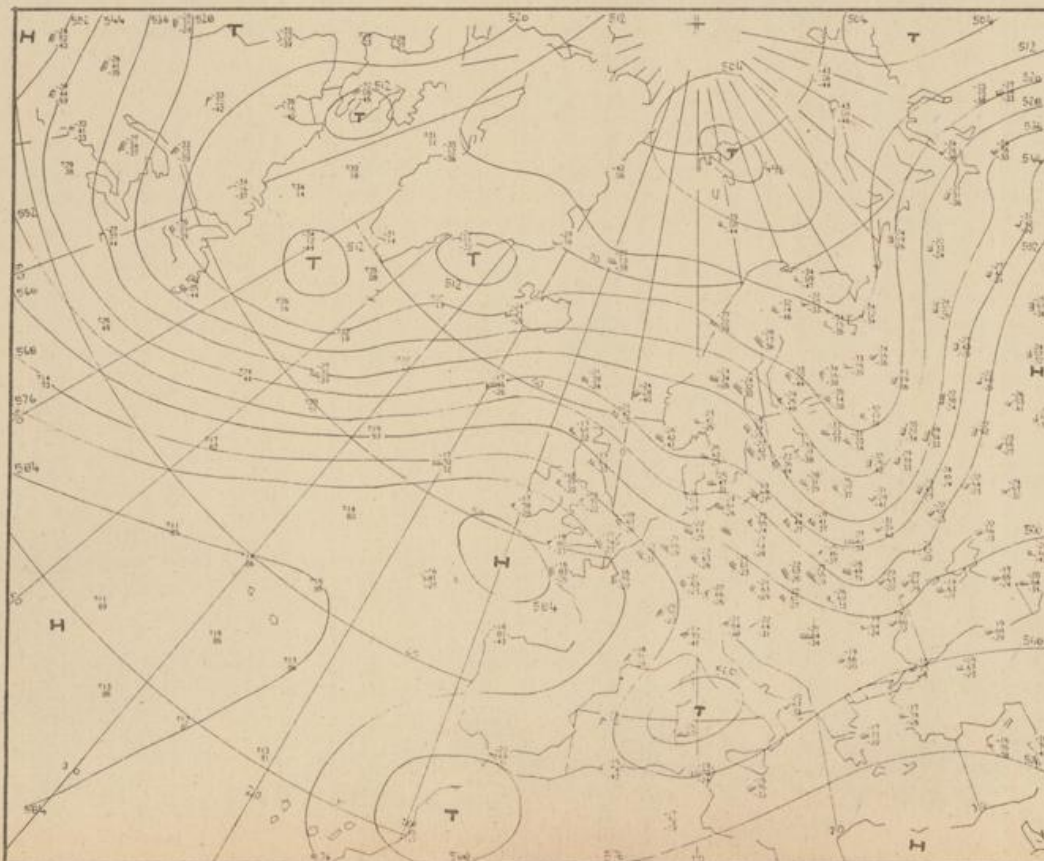

Bei unregelmäßiger Lieferung
sind Beschwerden immer an
das Zustellpostamt zu richten

Jahrgang 1973

Donnerstag, den 8. November 1973

Nummer 312

Bodenwetterkarte
Vorhersage
für den
9.11. 01 Uhr

Höhenwetterkarte
(Absolute Topographie 500 mb
entsprechend ca. 5500 m Höhe)
vom
8.11. 01 Uhr