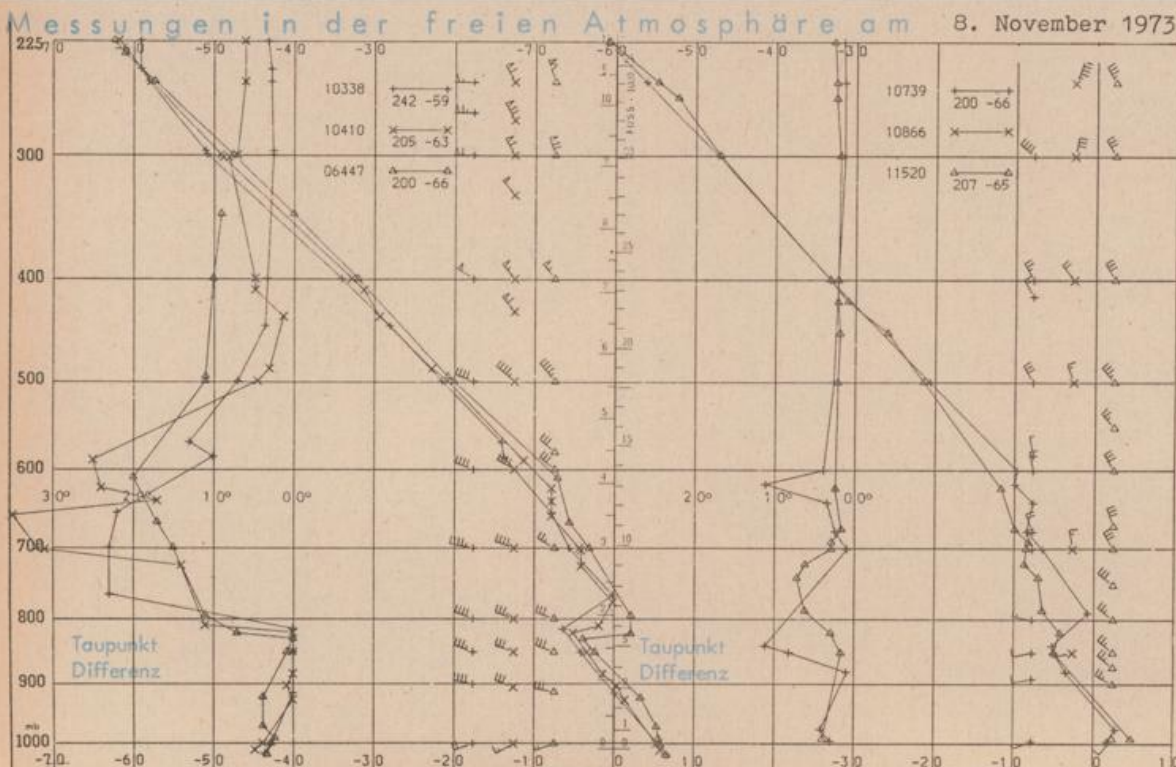

Luftdruckwerte von 7 Uhr

Station	Barom. Höhe	mm	auf Meereshöhe umgerechnet mm	mb
Kassel	163	154,6	769.8	1026.4
Trier	273	748.2	773.6	1031.4
Offenbach	102	762.6	772,2	1029.5
Bamberg	243	749.9	772.7	1030.1
Saarbrücken-Flugh.	334	743.4	774.4	1032.4
Nürnberg	312	744.1	773.1	1030.8
Stuttgart	297	746.3	774.0	1031.9
Freiburg	300	747.8	775.9	1034.5
München-Riem	529	726.3	775.8	1034.3
Berchtesgaden	537	726.2	776.5	1035.2

Erdbodentemperaturen von 7 Uhr °C

Station	10 cm Tiefe	20 cm Tiefe	50 cm Tiefe	100 cm Tiefe
Gießen	5.3	5.8	7.6	9.3
Trier	4.9	5.4	7.5	9.7
Geisenheim	4.4	5.1	7.4	9.9
Würzburg	3.9	4.8	7.2	9.4
Mannheim	4.7	5.4	7.7	9.5
Stuttgart-Hohenheim	2.1	4.4	7.3	9.3
Weißenburg	2.7	4.0	6.4	8.6
Freiburg	3.8	5.7	8.7	10.8
München-Riem	2.6	4.0	6.7	8.2
Mühdorf	2.4	3.6	5.6	8.1

Astronomische Daten für den

9. November 1973

Station	Sonne		Mond		Station	Sonne		Mond	
	Aufgang Uhr MEZ	Untergang Uhr MEZ	Aufgang Uhr MEZ	Untergang Uhr MEZ		Aufgang Uhr MEZ	Untergang Uhr MEZ	Aufgang Uhr MEZ	Untergang Uhr MEZ
Frankfurt	07.28	16.50	15.48	06.05	Nürnberg	07.17	16.42	15.41	05.55
Freiburg	07.26	16.59	15.58	06.04	Stuttgart	07.23	16.51	15.50	06.00
München	07.11	16.44	15.43	05.49	Trier	07.36	16.58	15.56	06.13

Mondphase 1 Tag vor Vollmond

01.00 Uhr M

Kennziffer	Station
10338	Hannover
10410	Essen
06447	Uccle/Brüssel
10739	Stuttgart
10866	München
11520	Libus/Prag

Bemerkungen:

Korrektur: zur Wetterkarte Nr. 310
Tübingen Höchsttemperatur gestern 15° C
Wetterkarte Nr. 311
Saarbrücken Niederschlag in 24 Stunden 0.1 mm
Klippeneck Temperatur Mittel gestern -1.0° C