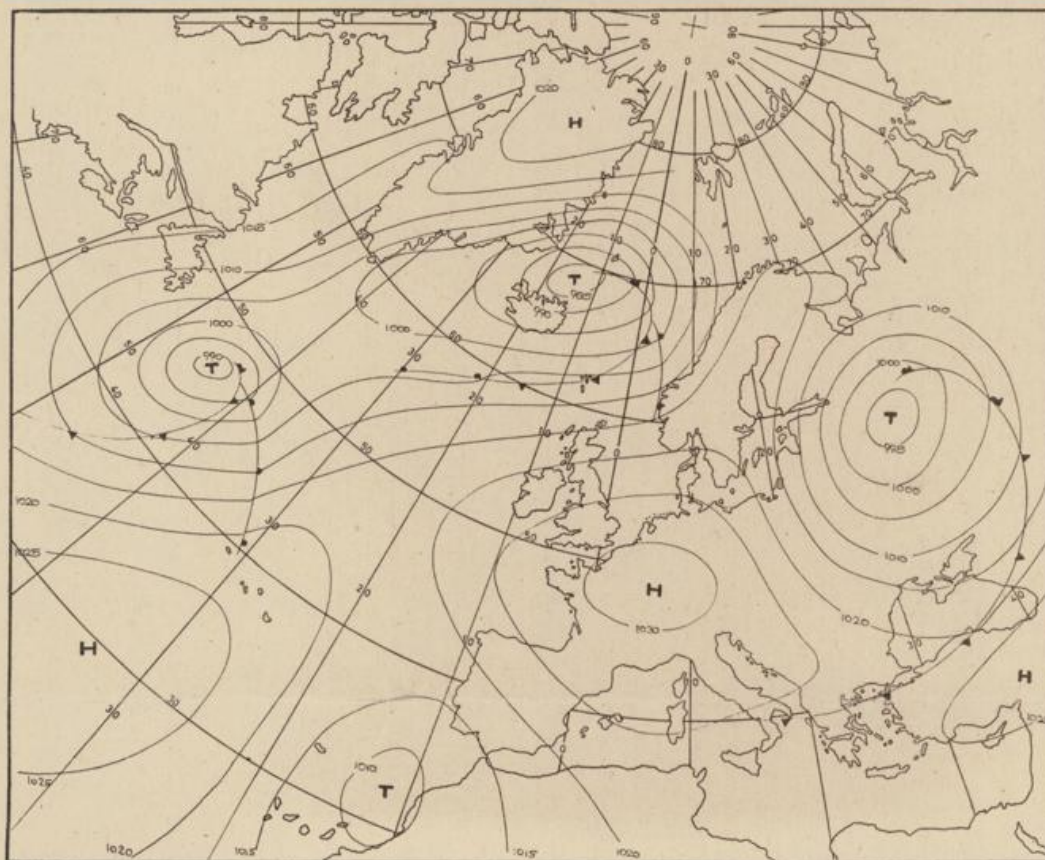

Dienstag, den 20. November 1973

Nummer 324

Bodenwetterkarte  
Vorhersage  
für den  
21.11. 01 Uhr

Höhenwetterkarte  
(Absolute Topographie 500 mb  
entsprechend ca. 5500 m Höhe)  
vom  
20.11. 01 Uhr

36 Deutscher Wetterdienst  
7311 Agrarmet. Forschungsst.