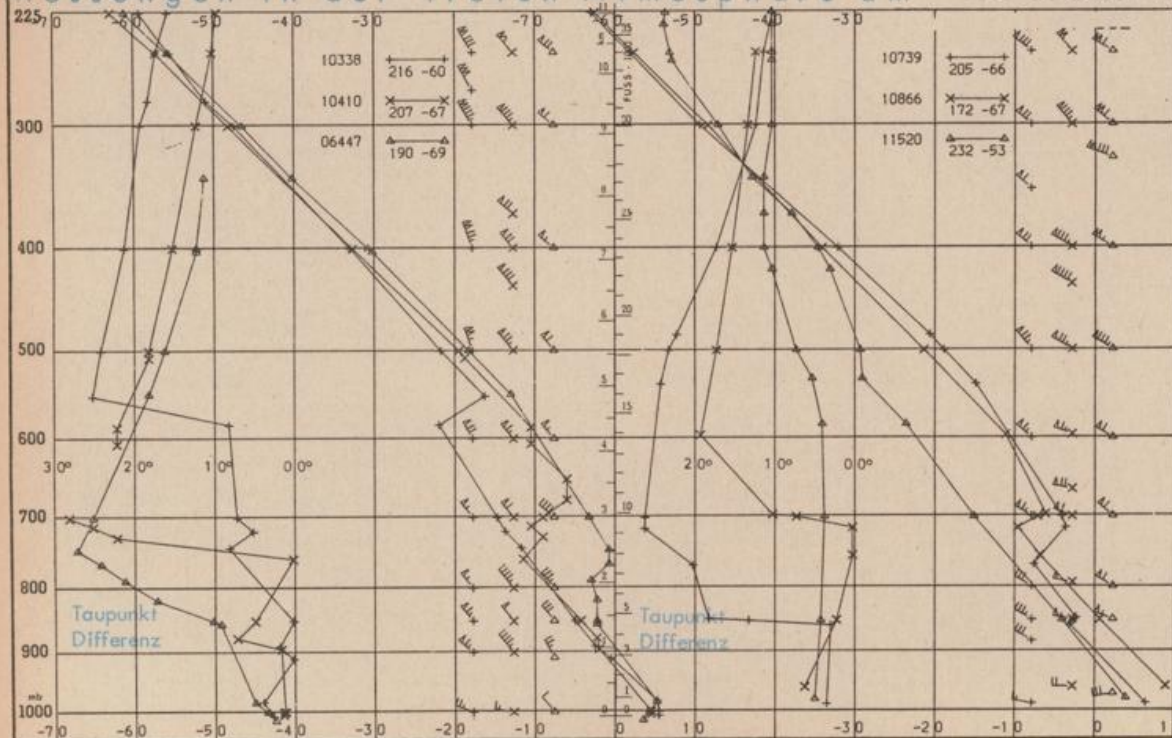

Luftdruckwerte von 7 Uhr

Station	Barom. Höhe	mm	auf Meereshöhe umgerechnet	
			mm	mb
Kassel	163	753.2	768.4	1024.4
Trier	273	748.0	773.7	1031.5
Offenbach	102	761.8	771.4	1028.4
Bamberg	243	747.0	769.6	1026.0
Saarbrücken-Flugh.	334	742.6	773.8	1031.7
Nürnberg	312	741.2	770.1	1026.7
Stuttgart	297	745.4	772.9	1030.5
Freiburg	300	745.6	773.4	1031.1
München-Riem	529	723.3	771.2	1028.1
Berchtesgaden	537	721.7	770.4	1027.1

Erdbodentemperaturen von 7 Uhr °C

Station	10 cm Tiefe	20 cm Tiefe	50 cm Tiefe	100 cm Tiefe
Gießen	3.2	3.8	5.4	7.6
Trier	2.2	2.8	5.3	7.8
Geisenheim	2.0	3.2	5.4	8.6
Würzburg	3.2	3.7	5.8	8.4
Mannheim	3.0	3.9	5.9	8.3
Stuttgart-Hohenheim	2.3	4.2	5.9	8.0
Weißenburg	2.1	3.3	5.0	7.2
Freiburg	5.5	6.8	8.0	10.1
München-Riem	3.4	4.1	5.5	7.2
Mühdorf	2.8	3.6	4.6	7.1

Astronomische Daten für den 21. November 1973

Station	Sonne		Mond		Station	Sonne		Mond	
	Aufgang Uhr MEZ	Untergang Uhr MEZ	Aufgang Uhr MEZ	Untergang Uhr MEZ		Aufgang Uhr MEZ	Untergang Uhr MEZ	Aufgang Uhr MEZ	Untergang Uhr MEZ
Frankfurt	07.47	16.34	04.13	14.33	Nürnberg	07.36	16.27	04.03	14.25
Freiburg	07.44	16.46	04.13	14.41	Stuttgart	07.41	16.37	04.09	14.34
München	07.29	16.31	03.58	14.26	Trier	07.55	16.42	04.21	14.41

Mondphase 3 Tage vor Neumond

Messungen in der freien Atmosphäre am 20. November 1973 01 Uhr MEZ

Kennziffer	Station
10338	Hannover
10410	Essen
06447	Uccle/Brüssel
10739	Stuttgart
10866	München
11520	Libus/Prag

Bemerkungen: