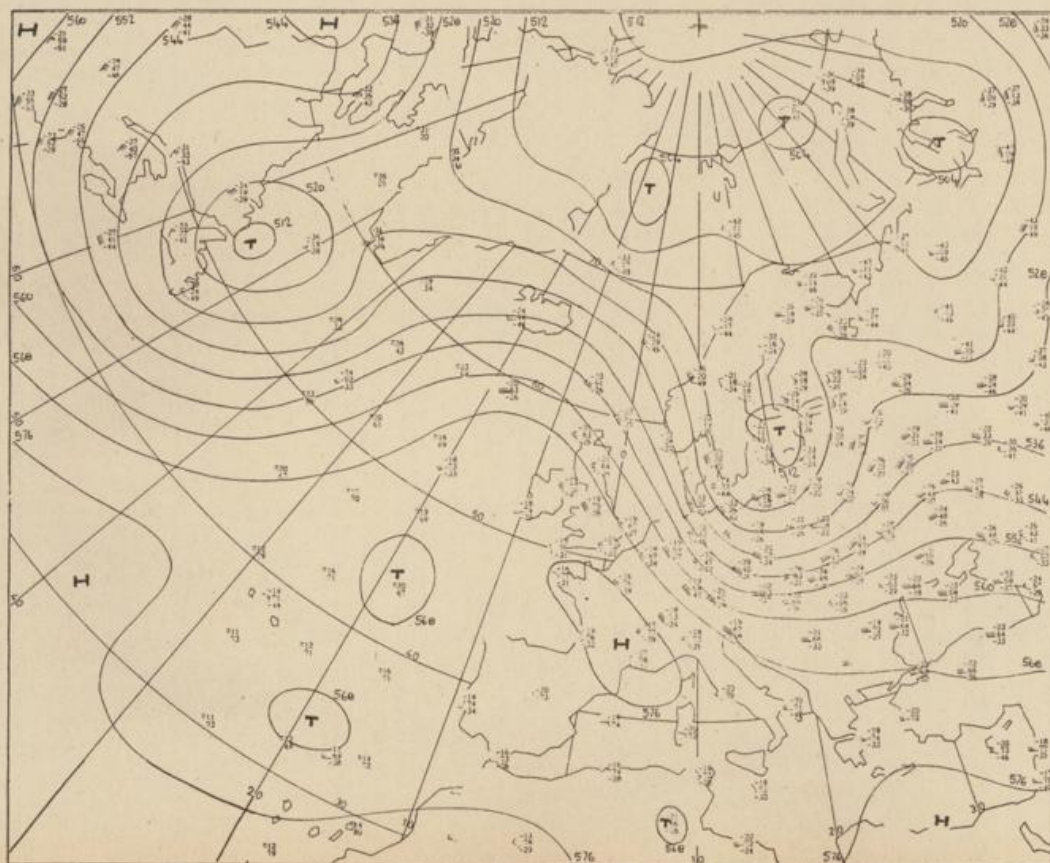

Dienstag, den 20. November 1973

Nummer 324

Bodenwetterkarte  
Vorhersage  
für den  
21.11. 01 Uhr

Höhenwetterkarte  
(Absolute Topographie 500 mb  
entsprechend ca. 5500 m Höhe)  
vom  
20.11. 01 Uhr

36 Deutscher Wetterdienst  
7311 Agrarmet. Forschungsst.