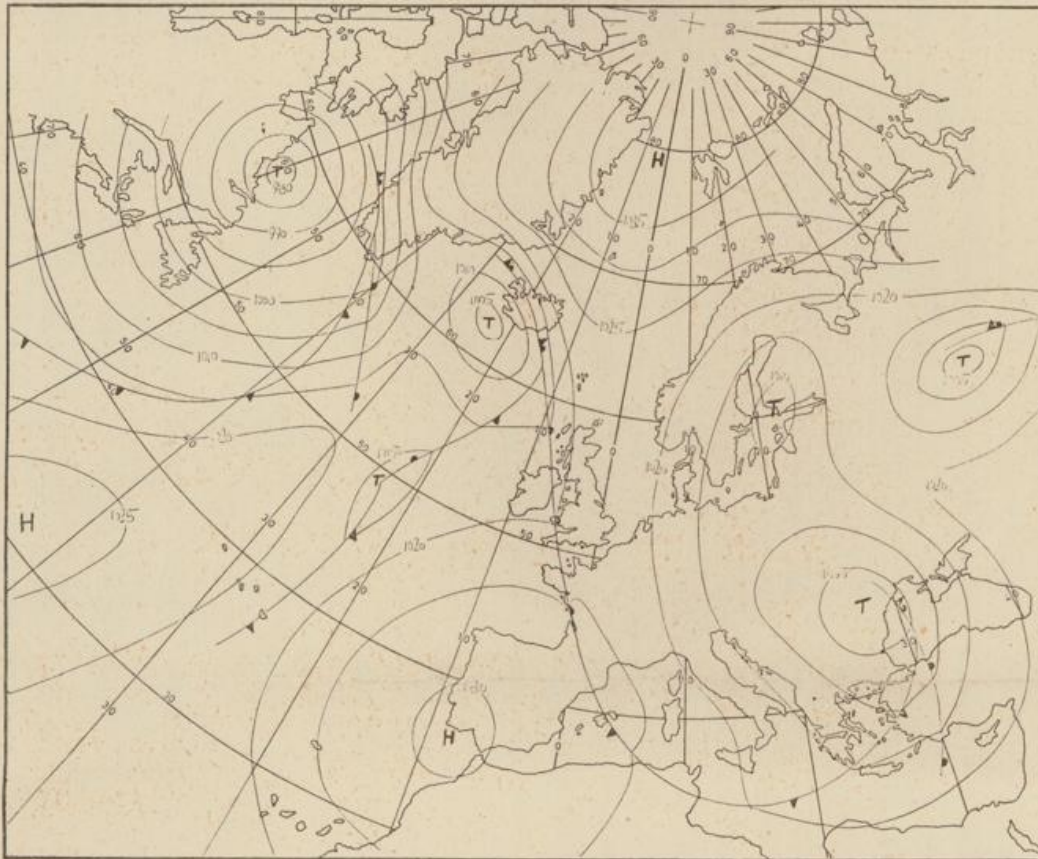

Freitag, den 30. November 1973

Nummer 334

Bodenwetterkarte  
Vorhersage  
für den  
1.12. 01 Uhr

Höhenwetterkarte  
(Absolute Topographie 500 mb  
entsprechend ca. 5500 m Höhe)  
vom  
30.11. 01 Uhr

36 Deutscher Wetterdienst  
7311 Agrarmet. Forschungsst.