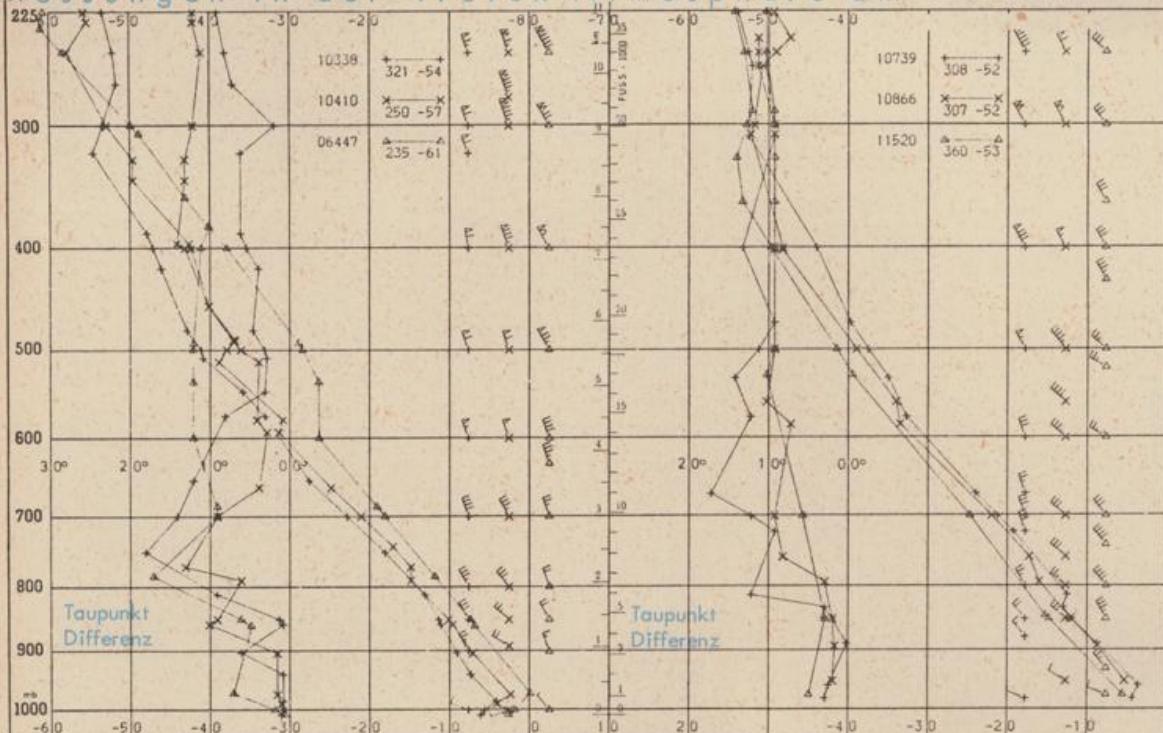

Astronomische Daten für den

1. Dezember 1973

Station	Sonne		Mond		Station	Sonne		Mond	
	Aufgang Uhr MEZ	Untergang Uhr MEZ	Aufgang Uhr MEZ	Untergang Uhr MEZ		Aufgang Uhr MEZ	Untergang Uhr MEZ	Aufgang Uhr MEZ	Untergang Uhr MEZ
Frankfurt	08.02	16.26	12.05	22.52	Nürnberg	07.51	16.19	11.55	22.44
Freiburg	07.58	16.38	12.06	22.59	Stuttgart	07.55	16.29	12.01	22.52
München	07.43	16.23	11.51	22.44	Trier	08.10	16.34	12.13	23.00

Mondphase

2 Tage vor erstem Viertel

Messungen in der freien Atmosphäre am 30. November 1973 01 Uhr MEZ

Kennziffer	Station
10338	Hannover
10410	Essen
06447	Uccle/Brüssel
10739	Stuttgart
10866	München
11520	Libus/Prag