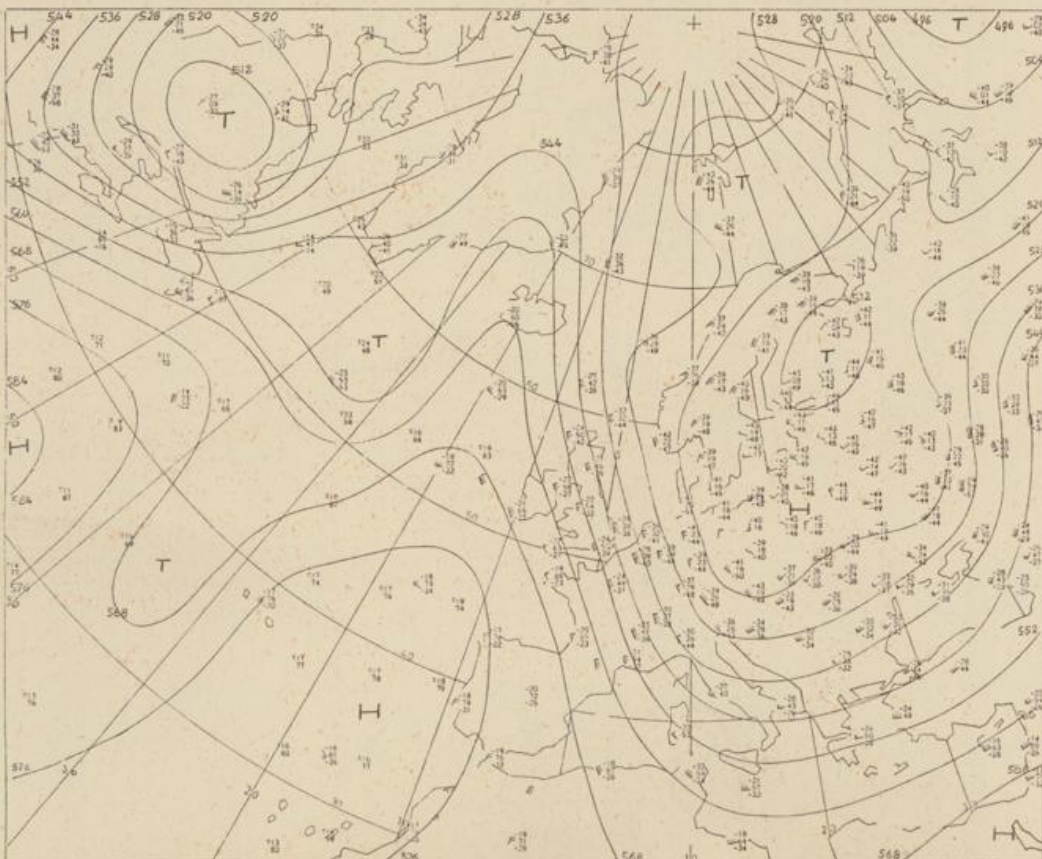

Freitag, den 30. November 1973

Nummer 334

Bodenwetterkarte  
Vorhersage  
für den  
1.12. 01 Uhr

Höhenwetterkarte  
(Absolute Topographie 500 mb  
entsprechend ca. 5500 m Höhe)  
vom  
30.11. 01 Uhr

36 Deutscher Wetterdienst  
7311 Agrarmet. Forschungsst.