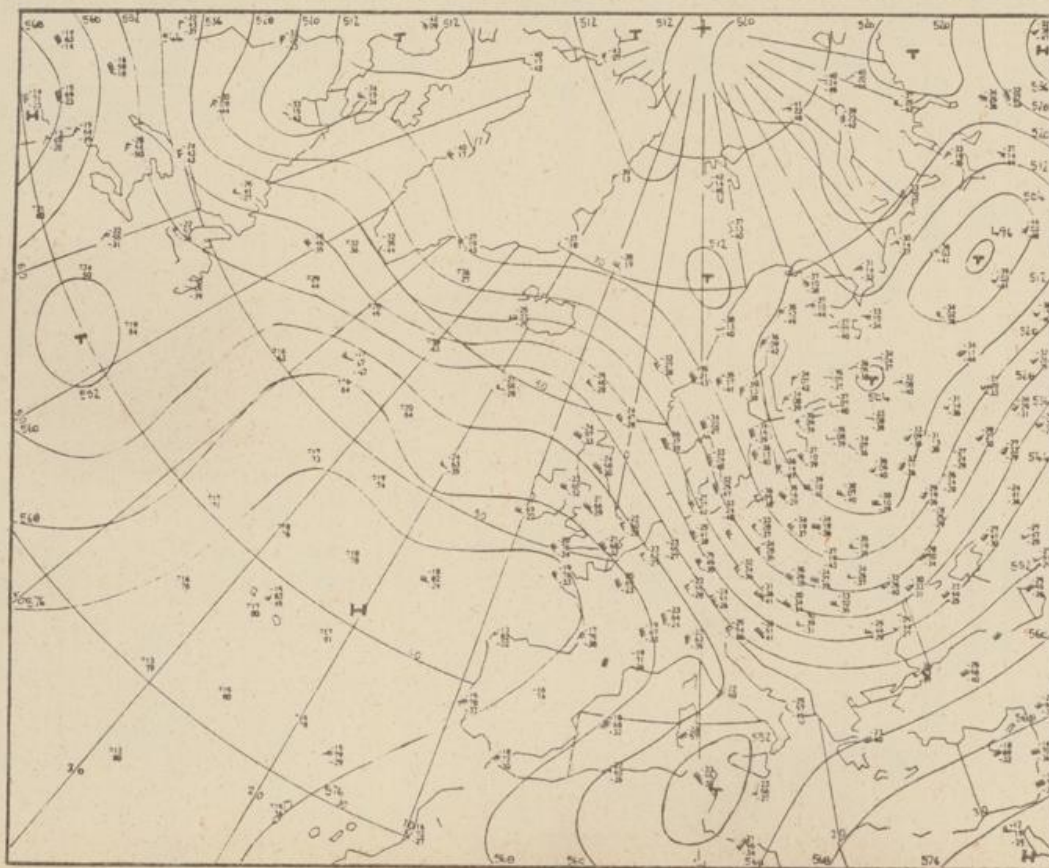

Bei unregelmäßiger Lieferung
sind Beschwerden immer an
das Zustellpostamt zu richten

36 Deutscher Wetterdienst
7311 Agrarwetterforschungsdienst

Jahrgang 1973

Mittwoch, den 5. Dezember 1973

Nummer 339

Bodenwetterkarte
Vorhersage
für den
6.12. 01 Uhr