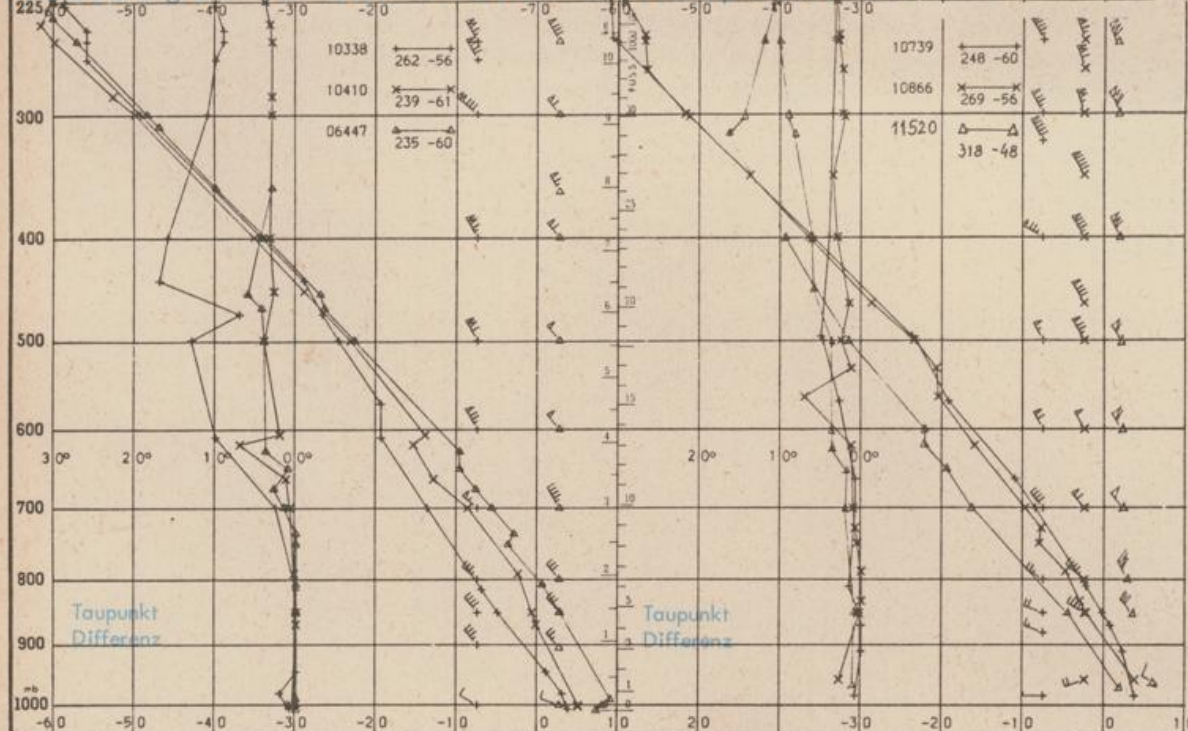

Luftdruckwerte von 7 Uhr

Station	Barom. Höhe	mm	auf Meereshöhe umgerechnet	
			mm	mb
Kassel	163	748.7	763.8	1018.3
Trier	273	741.6	766.8	1022.2
Offenbach	102	755.5	765.1	1020.0
Bamberg	243	741.7	764.2	1018.8
Saarbrücken-Flugh.	334	736.4	767.2	1022.9
Nürnberg	312	735.5	764.2	1018.9
Stuttgart	297	738.7	765.8	1021.0
Freiburg	300	740.8	768.5	1024.6
München-Riem	529	716.7	764.5	1019.3
Berchtesgaden	537	715.2	763.8	1018.3

Erdbodentemperaturen von 7 Uhr °C

Station	10 cm Tiefe	20 cm Tiefe	50 cm Tiefe	100 cm
Gießen	2.0	2.0	3.5	5.5
Trier	0.3	0.6	2.6	5.3
Geisenheim	0.6	1.2	3.4	6.2
Würzburg	0.4	0.9	3.3	6.3
Mannheim	0.5	1.1	3.3	5.9
Stuttgart-Hohenheim	-0.2	1.4	3.3	5.7
Weißenburg	0.1	0.7	2.5	5.0
Freiburg	0.2	1.3	4.0	7.3
München-Riem	0.4	1.0	3.1	5.3
Müldorf	0.6	1.0	2.6	5.3

Astronomische Daten für den 6.12.1973

Station	Sonne		Mond		Station	Sonne		Mond	
	Aufgang Uhr MEZ	Untergang Uhr MEZ	Aufgang Uhr MEZ	Untergang Uhr MEZ		Aufgang Uhr MEZ	Untergang Uhr MEZ	Aufgang Uhr MEZ	Untergang Uhr MEZ
Frankfurt	08.08	16.24	13.45	03.36	Nürnberg	07.57	16.17	13.37	03.26
Freiburg	08.03	16.36	13.54	03.36	Stuttgart	08.01	16.27	13.46	03.32
München	07.48	16.21	13.39	03.21	Trier	08.16	16.32	13.53	03.44

Mondphase 3 Tage nach erstem Viertel

Messungen in der freien Atmosphäre am 5. Dezember 1973

01 Uhr MEZ	Station
Kenn-ziffer	
10338	Hannover
10410	Essen
06447	Uccle/Brüssel
10739	Stuttgart
10866	München
11520	Libus/Prag

Bemerkungen: