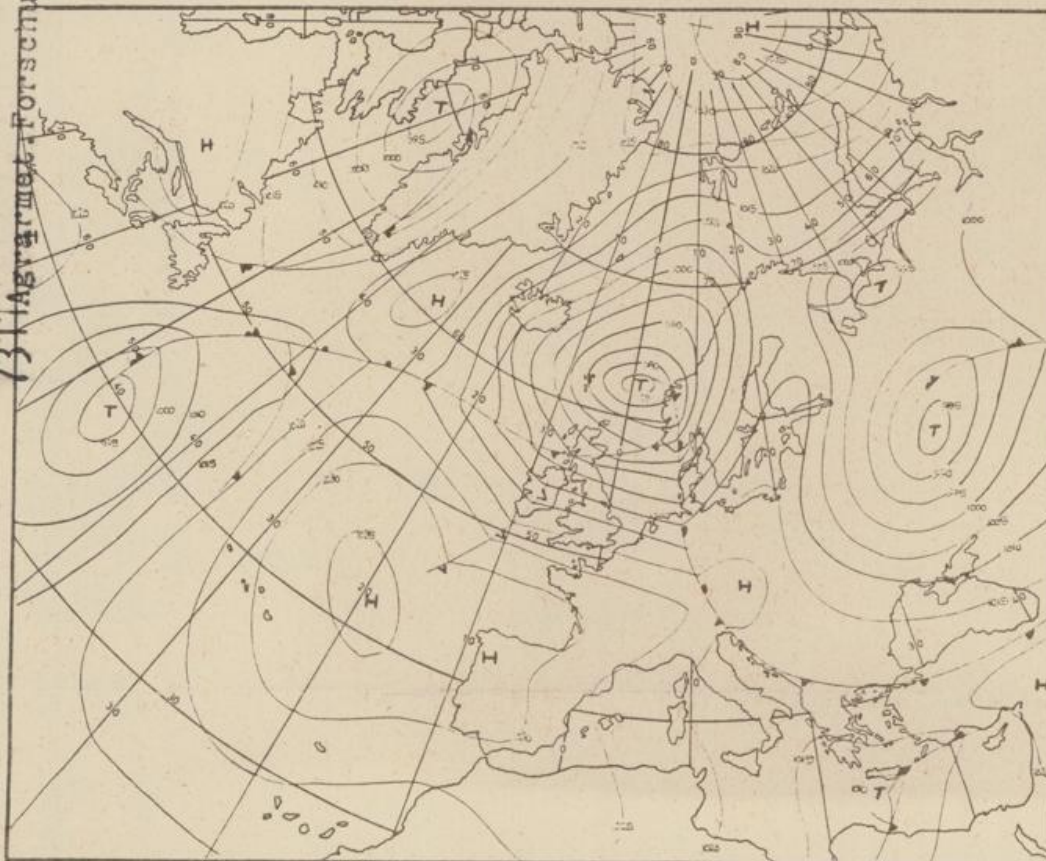

Bei unregelmäßiger Lieferung
sind Beschwerden immer an
das Zustellpostamt zu richten

36 Deutscher Wetterdienst
7311 Agrarwetterforschungsdienst

Jahrgang 1973

Mittwoch, den 5. Dezember 1973

Nummer 339

Bodenwetterkarte
Vorhersage
für den
6.12. 01 Uhr