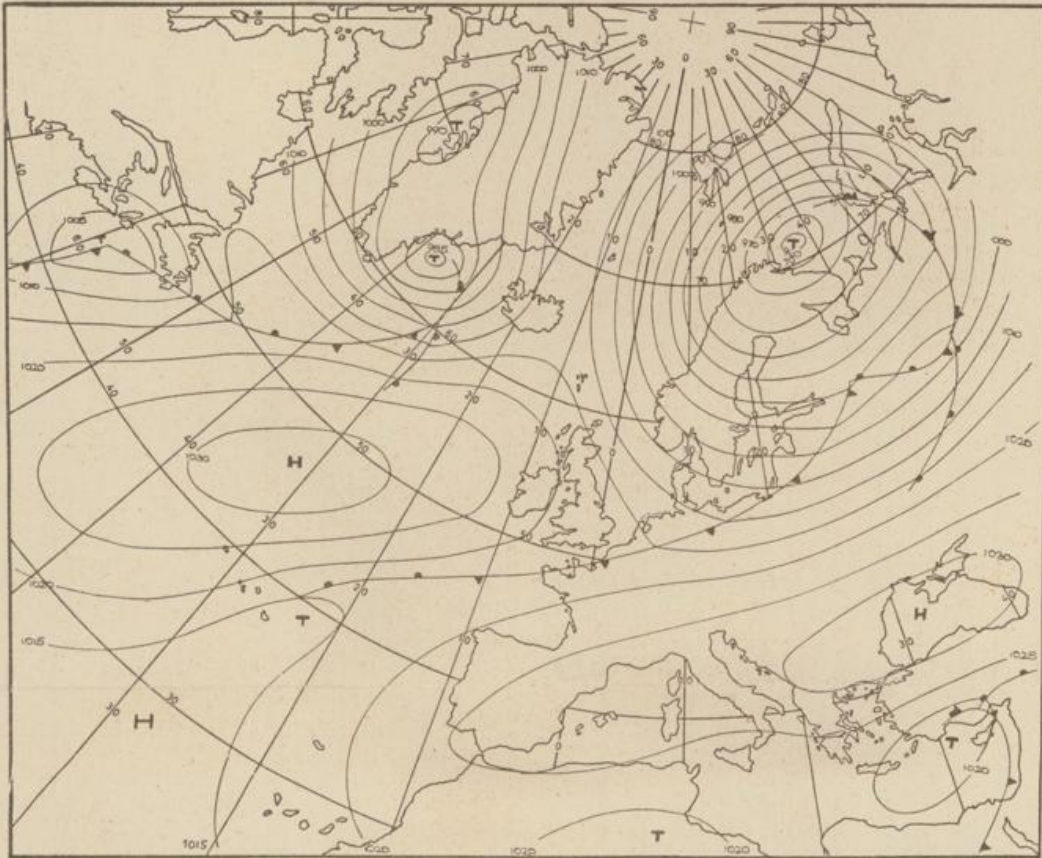

Bei unregelmäßiger Lieferung
sind Beschwerden immer an
das Zustellpostamt zu richten

Jahrgang 1973

Dienstag, den 11. Dezember 1973

Nummer 345

Bodenwetterkarte
Vorhersage
für den
12.12. 01 Uhr

Höhenwetterkarte
(Absolute Topographie 500 mb
entsprechend ca. 5500 m Höhe)
vom
11.12. 01 Uhr