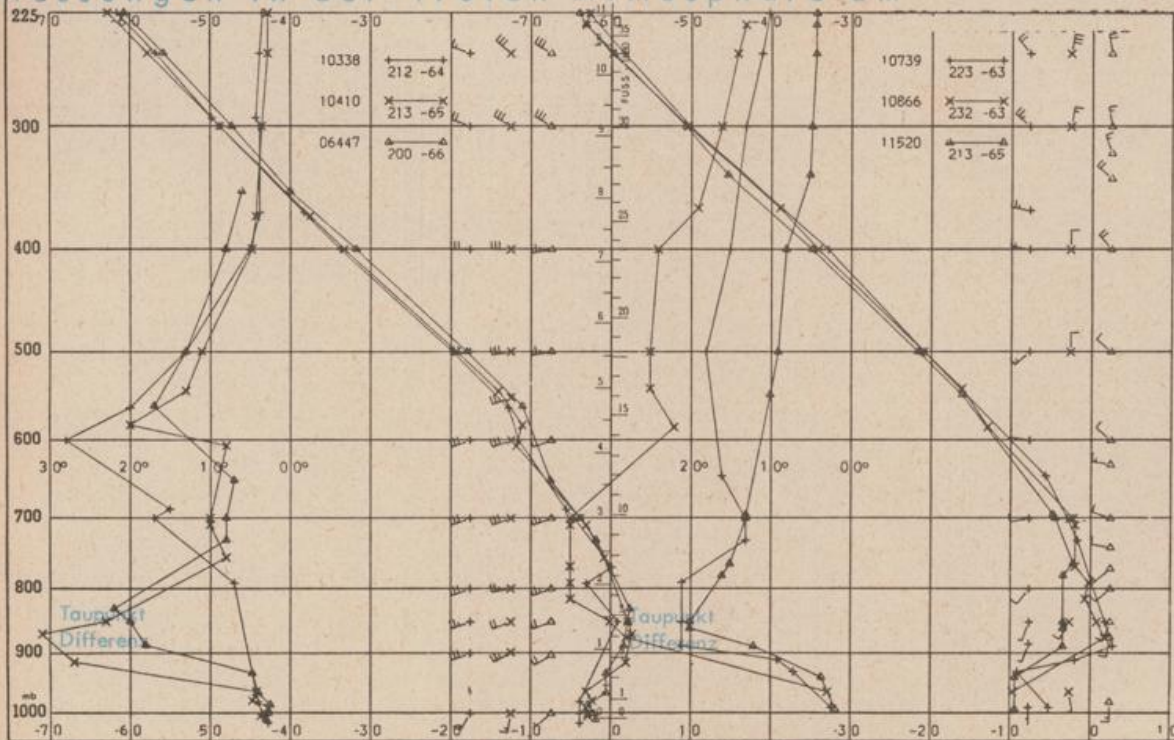

Astronomische Daten für den

12. Dezember 1973

Station	Sonne		Mond		Station	Sonne		Mond	
	Aufgang Uhr MEZ	Untergang Uhr MEZ	Aufgang Uhr MEZ	Untergang Uhr MEZ		Aufgang Uhr MEZ	Untergang Uhr MEZ	Aufgang Uhr MEZ	Untergang Uhr MEZ
Frankfurt	08.14	16.23	19.34	10.17	Nürnberg	08.03	16.16	19.27	10.06
Freiburg	08.09	16.36	19.44	10.14	Stuttgart	08.07	16.27	19.36	10.11
München	07.54	16.21	19.29	09.59	Trier	08.22	16.31	19.42	10.25

Mondphase

2 Tage nach Vollmond

Messungen in der freien Atmosphäre am 11. Dezember 1973 01 Uhr MEZ

Kennziffer	Station
10338	Hannover
10410	Essen
06447	Uccle/Brüssel
10739	Stuttgart
10866	München
11520	Libus/Prag