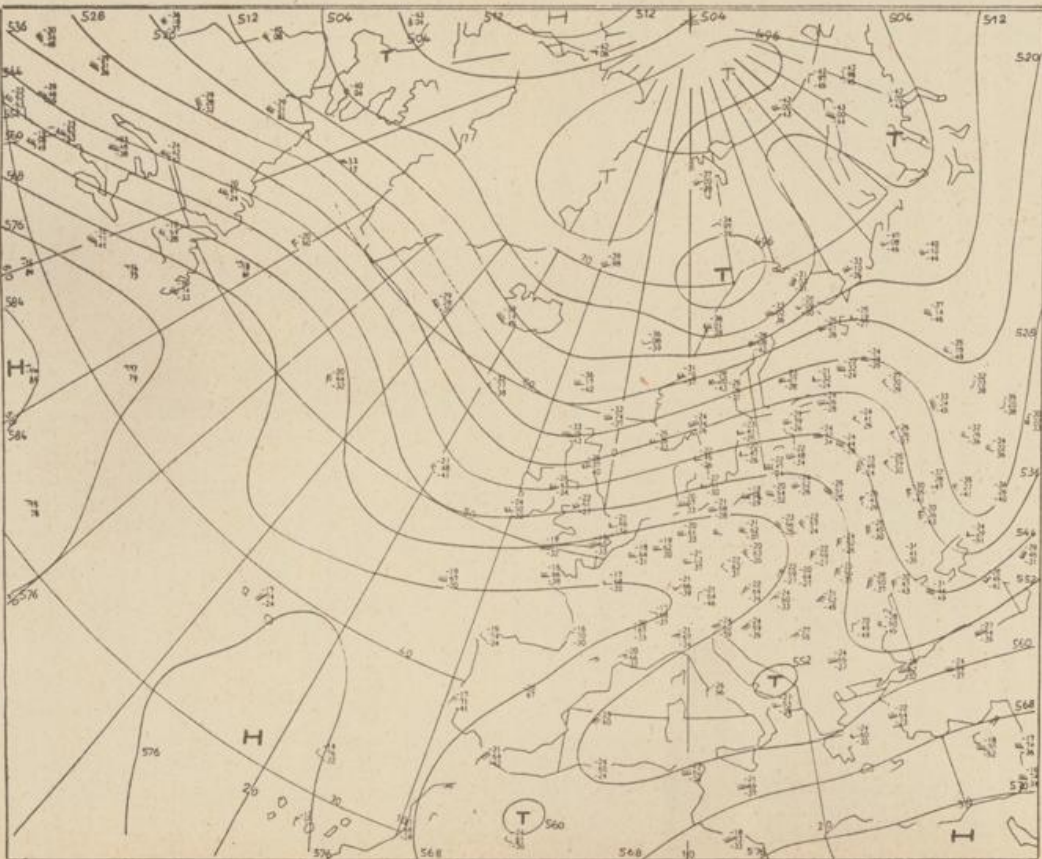

Bei unregelmäßiger Lieferung
sind Beschwerden immer an
das Zustellpostamt zu richten

Jahrgang 1973

Dienstag, den 11. Dezember 1973

Nummer 345

Bodenwetterkarte
Vorhersage
für den
12.12. 01 Uhr

Höhenwetterkarte
(Absolute Topographie 500 mb
entsprechend ca. 5500 m Höhe)
vom
11.12. 01 Uhr