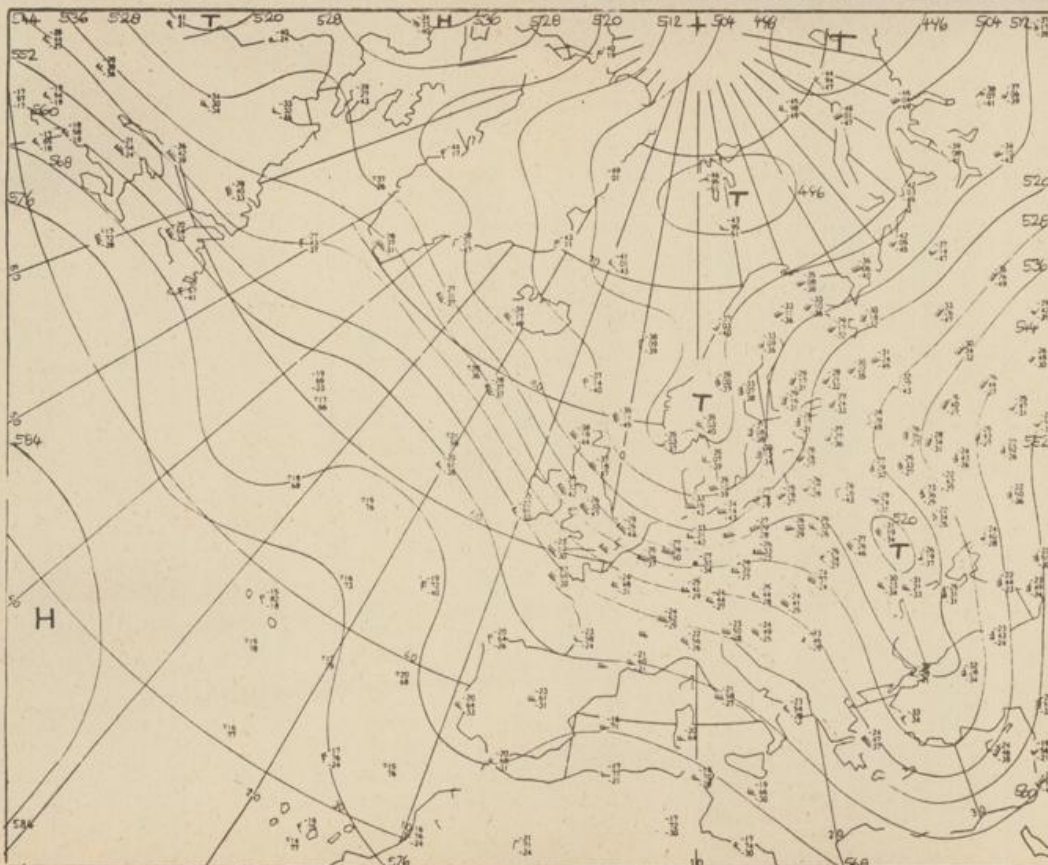

Montag, den 17. Dezember 1973

Nummer 351

Bodenwetterkarte  
Vorhersage  
für den  
18.12. 01 Uhr

Höhenwetterkarte  
(Absolute Topographie 500 mb  
entsprechend ca. 5500 m Höhe)  
vom  
17.12. 01 Uhr

Maßstab 1 : 60 Mill.