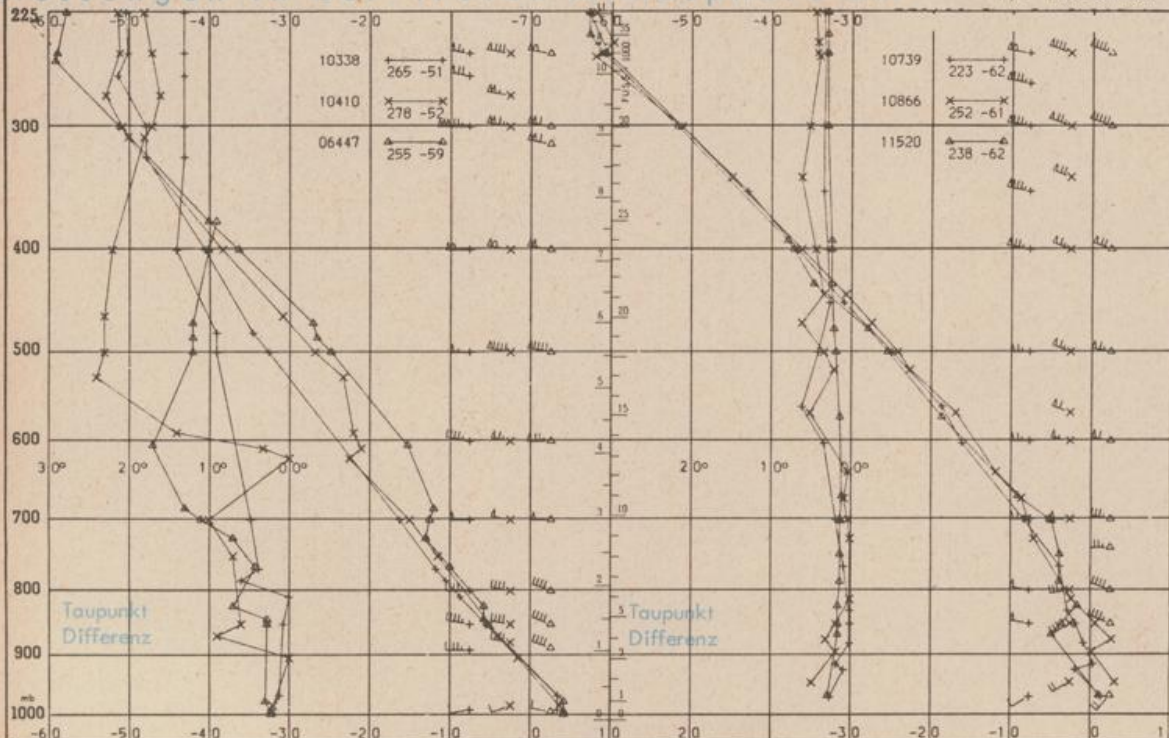

Luftdruckwerte von 7 Uhr

Station	Barom. Höhe	mm	auf Meereshöhe umgerechnet	
			mm	mb
Kassel	163	734.3	749.2	998.8
Trier	273	729.5	754.5	1005.9
Offenbach	102	743.3	752.8	1003.6
Bamberg	243	730.0	752.3	1003.0
Saarbrücken-Flugh.	334	724.5	754.9	1006.5
Nürnberg	312	724.2	752.6	1003.4
Stuttgart	297	727.5	754.6	1006.0
Freiburg	300	729.7	757.2	1009.4
München-Riem	529	706.9	754.4	1005.7
Berchtesgaden	537	706.3	x	x

Erdbodentemperaturen von 7 Uhr °C

Station	10 cm Tiefe	20 cm Tiefe	50 cm Tiefe	100 cm Tiefe
Gießen	1.2	1.5	2.9	4.5
Trier	0.6	1.0	2.6	4.7
Geisenheim	1.0	1.4	2.6	5.3
Würzburg	0.6	1.0	2.7	5.2
Mannheim	1.6	1.8	2.9	4.9
Stuttgart-Hohenheim	-0.4	1.1	2.8	4.9
Weißenburg	-0.1	0.3	2.1	4.1
Freiburg	0.6	1.7	4.3	6.7
München-Riem	0.2	0.7	2.2	4.0
Mühdorf	0.1	0.4	1.7	4.1

Astronomische Daten für den

18. Dezember 1973

Station	Sonne		Mond		Station	Sonne		Mond	
	Aufgang Uhr MEZ	Untergang Uhr MEZ	Aufgang Uhr MEZ	Untergang Uhr MEZ		Aufgang Uhr MEZ	Untergang Uhr MEZ	Aufgang Uhr MEZ	Untergang Uhr MEZ
Frankfurt	08.19	16.24	02.04	12.38	Nürnberg	08.08	16.17	01.54	12.30
Freiburg	08.14	16.37	02.05	12.46	Stuttgart	08.12	16.28	02.00	12.39
München	07.59	16.22	01.50	12.31	Trier	08.27	16.32	02.12	12.46

Mondphase

2 Tage nach letztem Viertel

Messungen in der freien Atmosphäre am

17. Dezember 1973 01 Uhr MEZ

Kennziffer	Station
10338	Hannover
10410	Essen
06447	Uccle/Brüssel
10739	Stuttgart
10866	München
11520	Libus/Prag

Bemerkungen: