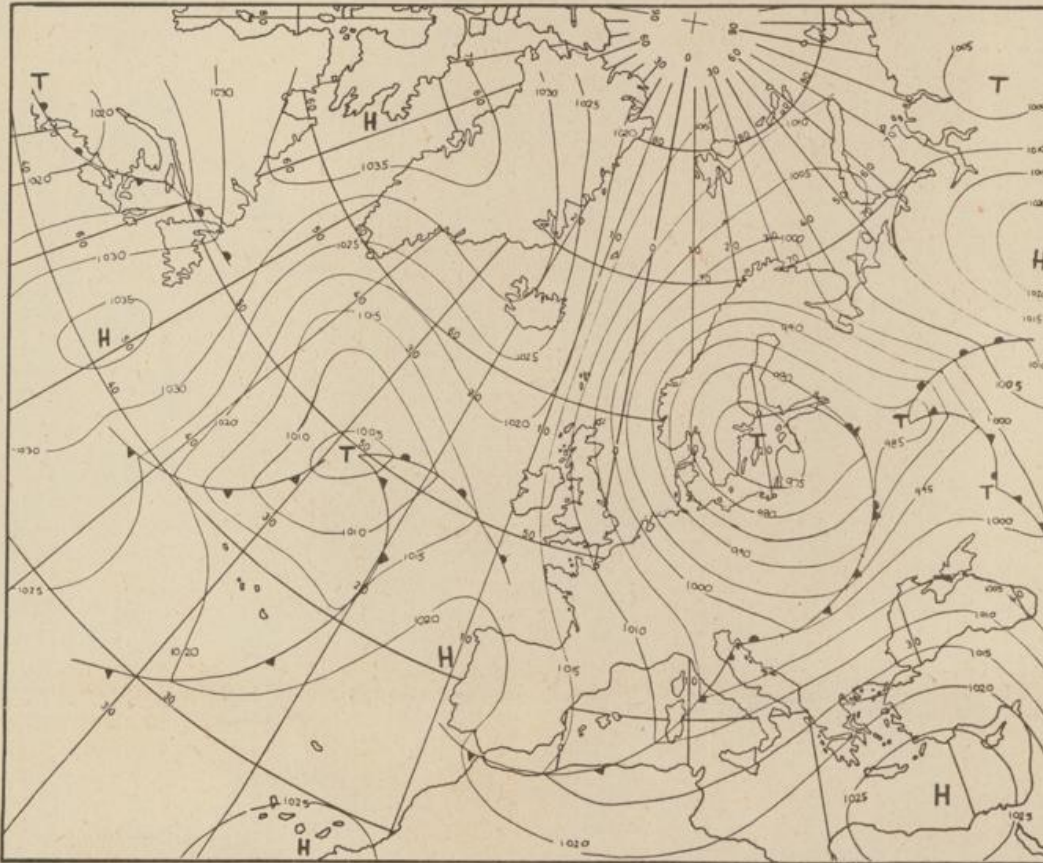

Montag, den 17. Dezember 1973

Nummer 351

Bodenwetterkarte  
Vorhersage  
für den  
18.12. 01 Uhr

Höhenwetterkarte  
(Absolute Topographie 500 mb  
entsprechend ca. 5500 m Höhe)  
vom  
17.12. 01 Uhr

Maßstab 1 : 60 Mill.