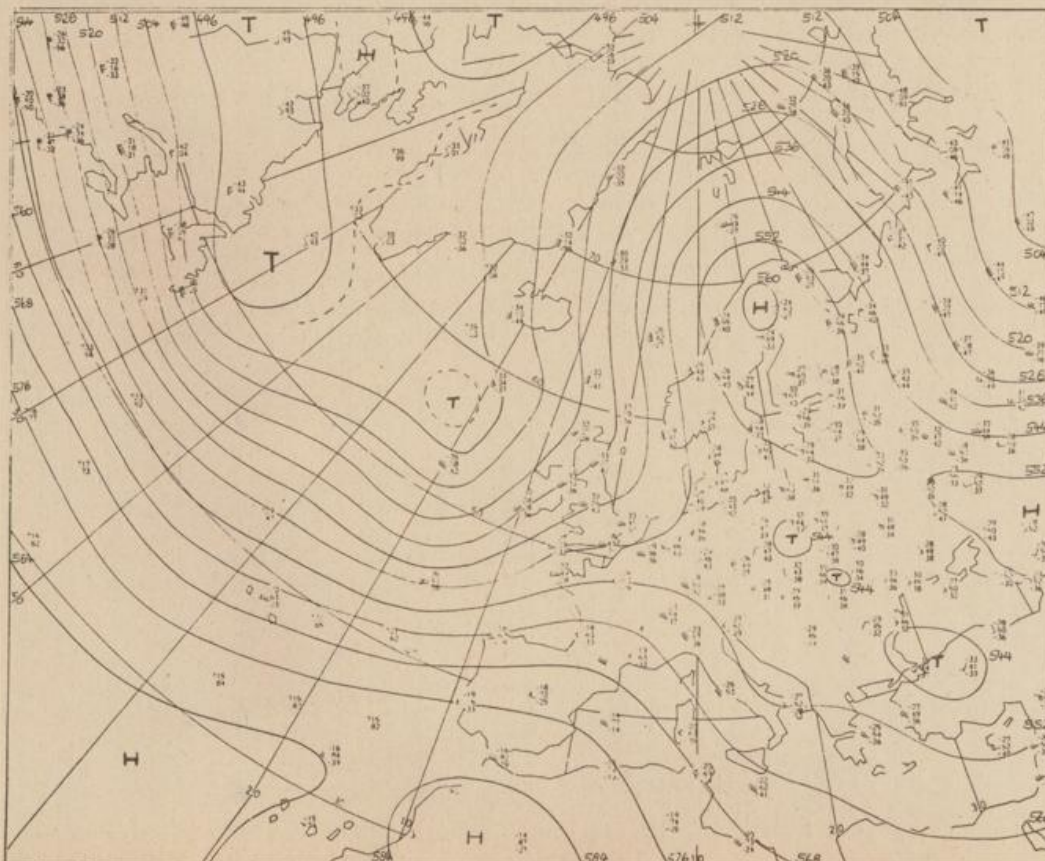

Bei unregelmäßiger Lieferung
sind Beschwerden immer an
das Zustellpostamt zu richten

Jahrgang 1974

Montag, den 7. Januar 1974

Nummer 7

Bodenwetterkarte
Vorhersage
für den
8.1. 01 Uhr

Höhenwetterkarte
(Absolute Topographie 500 mb
entsprechend ca. 5500 m Höhe)
vom
7.1. 01 Uhr