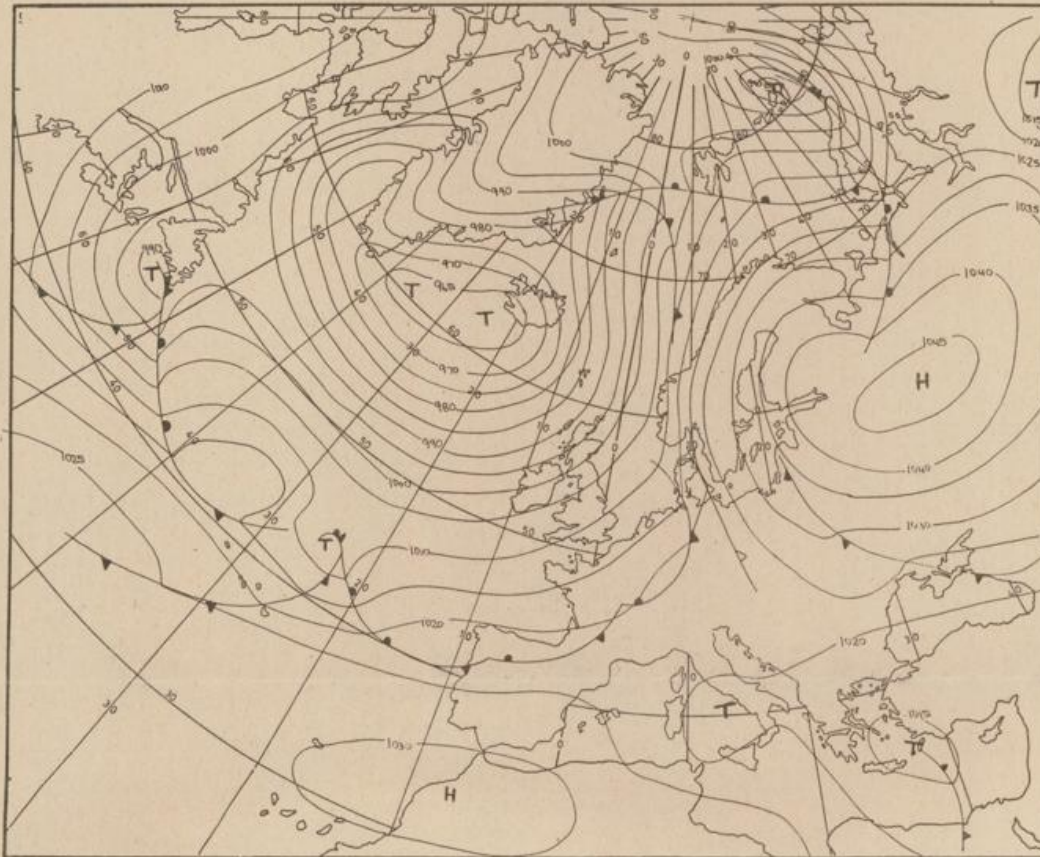

Bei unregelmäßiger Lieferung
sind Beschwerden immer an
das Zustellpostamt zu richten

Jahrgang 1974

Montag, den 7. Januar 1974

Nummer 7

Bodenwetterkarte
Vorhersage
für den
8.1. 01 Uhr

Höhenwetterkarte
(Absolute Topographie 500 mb
entsprechend ca. 5500 m Höhe)
vom
7.1. 01 Uhr