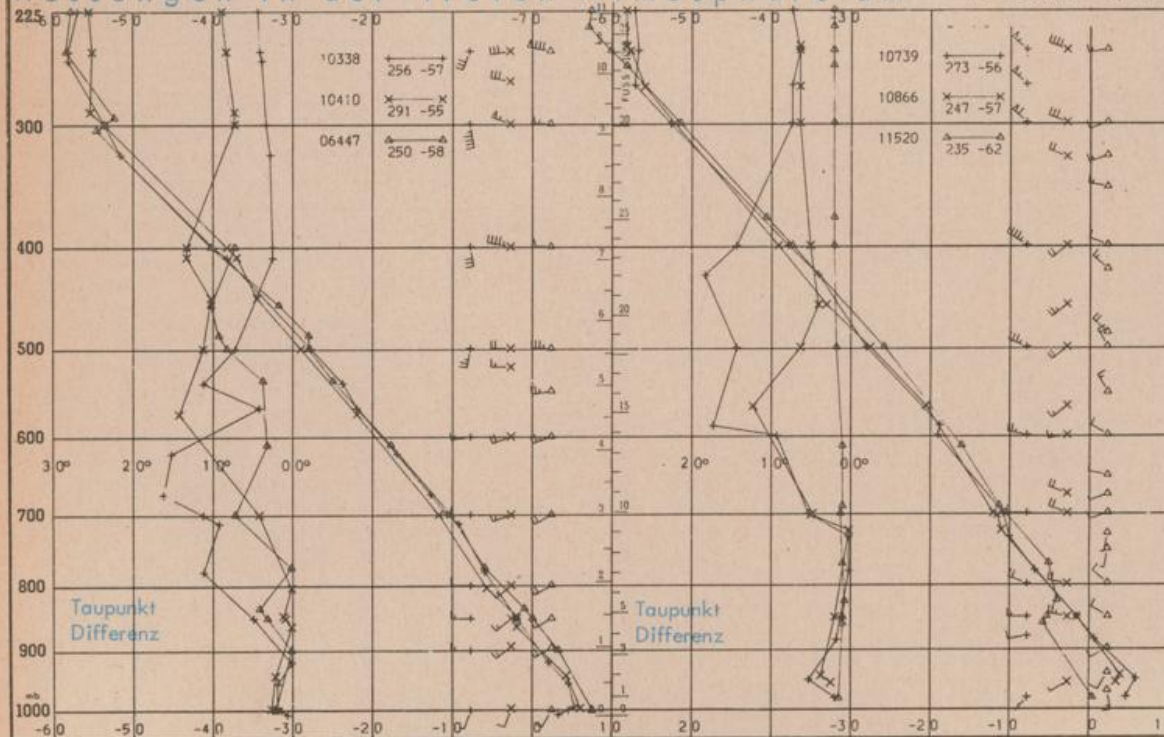

Astronomische Daten für den

8. Januar 1974

Station	Sonne		Mond		Station	Sonne		Mond	
	Aufgang Uhr MEZ	Untergang Uhr MEZ	Aufgang Uhr MEZ	Untergang Uhr MEZ		Aufgang Uhr MEZ	Untergang Uhr MEZ	Aufgang Uhr MEZ	Untergang Uhr MEZ
Frankfurt	08.22	16.41	16.59	08.07	Nürnberg	08.12	16.33	16.52	07.56
Freiburg	08.18	16.54	17.11	08.03	Stuttgart	08.15	16.45	17.02	08.00
München	08.03	16.39	16.56	07.48	Trier	08.30	16.49	17.07	08.15

Mondphase

Vollmond

Messungen in der freien Atmosphäre am 7. Januar 1974 01 Uhr MEZ

Kennziffer	Station
10338	Hannover
10410	Essen
06447	Uccle/Brüssel
10739	Stuttgart
10866	München
11520	Libus/Prag

Bemerkungen: