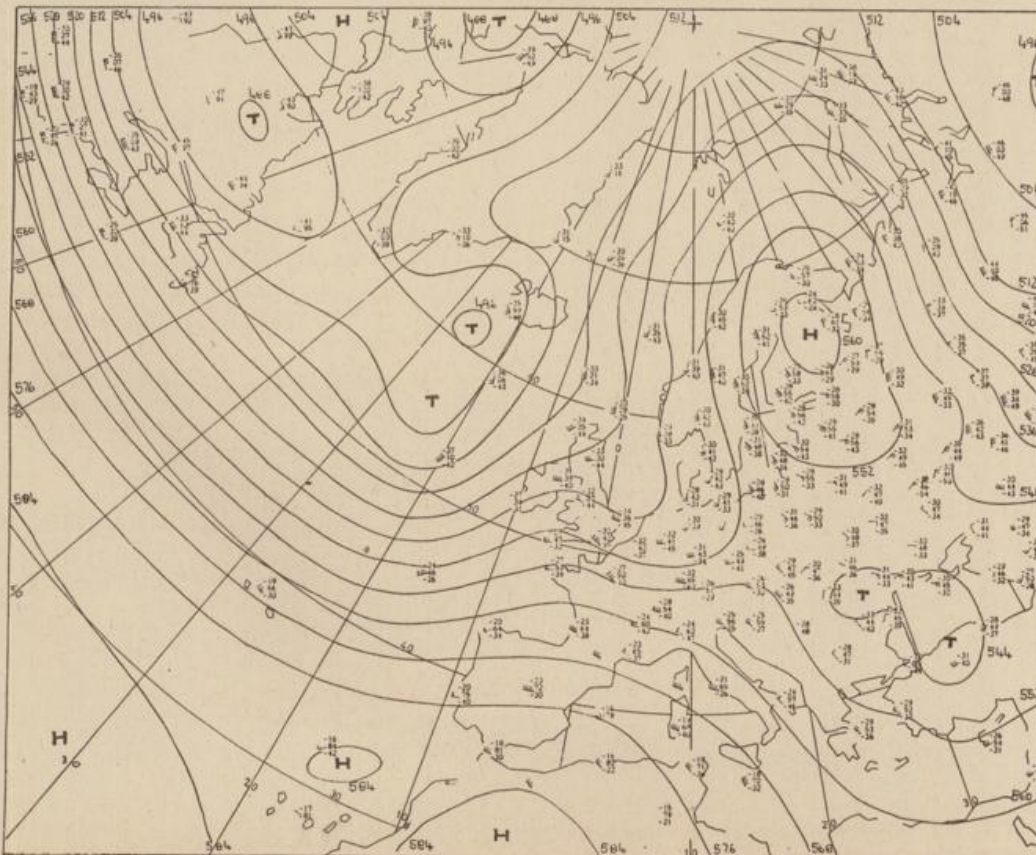

Bei unregelmäßiger Lieferung
sind Beschwerden immer an
das Zustellpostamt zu richten

Jahrgang 1974

Dienstag, den 8. Januar 1974

Nummer 8

36 Deutscher Wetterdienst
7311 Agrarmet. Forschungsst.

Bodenwetterkarte
Vorhersage
für den
9.1. 01 Uhr