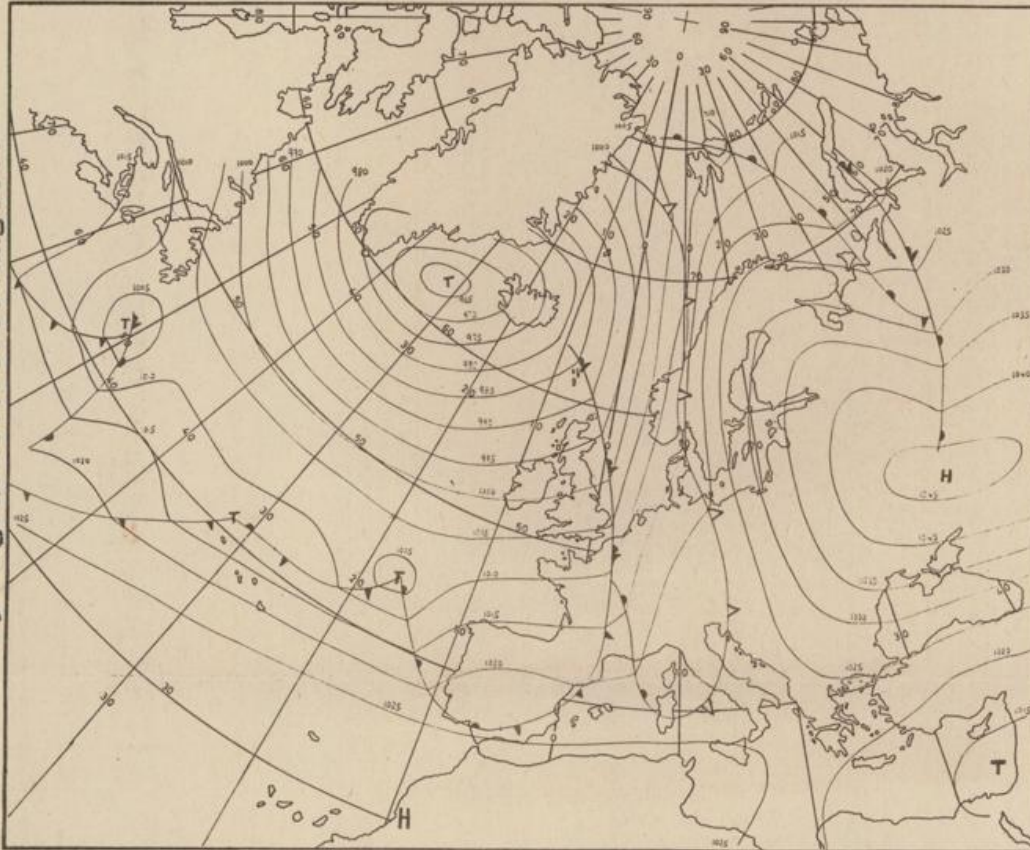

Bei unregelmäßiger Lieferung
sind Beschwerden immer an
das Zustellpostamt zu richten

Jahrgang 1974

Dienstag, den 8. Januar 1974

Nummer 8

36 Deutscher Wetterdienst
7311 Agrarmet. Forschungsst.

Bodenwetterkarte
Vorhersage
für den
9.1. 01 Uhr