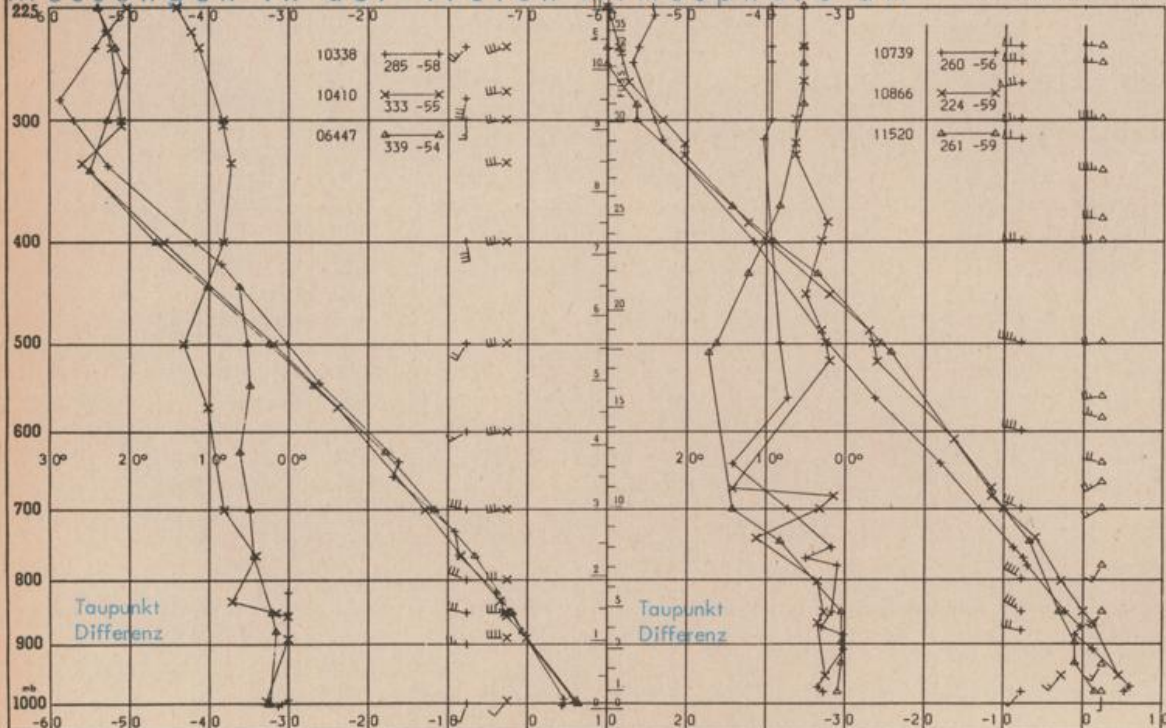

Luftdruckwerte von 7 Uhr

Station	Barom. Höhe	mm	auf Meereshöhe umgerechnet	
			mm	mb
Kassel	163	748.0	763.1	1017.4
Trier	273	740.4	765.5	1020.6
Offenbach	102	755.0	764.5	1019.3
Bamberg	243	742.6	765.3	1020.2
Saarbrücken-Flugh.	334	735.3	766.0	1021.2
Nürnberg	312	736.6	765.3	1020.4
Stuttgart	297	738.8	766.2	1021.4
Freiburg	300	739.8	767.2	1022.9
München-Riem	529	718.4	766.5	1021.6
Berchtesgaden	537	718.5	767.8	1023.6

Erdbodentemperaturen von 7 Uhr °C

Station	10 cm Tiefe	20 cm Tiefe	50 cm Tiefe	100 cm Tiefe
Gießen	2.2	2.6	3.2	3.7
Trier	3.3	3.5	3.9	4.5
Geisenheim	0.9	1.3	2.2	4.2
Würzburg	1.5	1.5	2.4	4.4
Mannheim	3.3	3.3	3.5	4.3
Stuttgart-Hohenheim	0.4	1.6	2.6	4.0
Weißenburg	0.7	0.7	1.6	3.1
Freiburg	4.1	4.2	4.5	5.8
München-Riem	0.0	0.5	1.8	3.1
Mühlhof	0.1	0.3	1.4	3.3

Astronomische Daten für den 9. Januar 1974

Station	Sonne		Mond		Station	Sonne		Mond	
	Aufgang Uhr MEZ	Untergang Uhr MEZ	Aufgang Uhr MEZ	Untergang Uhr MEZ		Aufgang Uhr MEZ	Untergang Uhr MEZ	Aufgang Uhr MEZ	Untergang Uhr MEZ
Frankfurt	08.22	16.41	18.26	08.07	Nürnberg	08.12	16.35	18.18	08.35
Freiburg	08.18	16.55	18.35	08.43	Stuttgart	08.15	16.46	18.27	08.40
München	08.03	16.40	18.20	08.28	Trier	08.30	16.51	18.34	08.53

Mondphase 1 Tag nach Vollmond

Messungen in der freien Atmosphäre am 8. Januar 1974 01 Uhr MEZ

Kenn-ziffer	Station
10338	Hannover
10410	Essen
06447	Uccle/Brüssel
10739	Stuttgart
10866	München
11520	Libus/Prag

Bemerkungen:

Berichtigung zur Wetterkarte Nr. 6:

Stuttgart -

Echterdingen:

Temperatur Tiefstwert der Nacht am Boden -3 °C