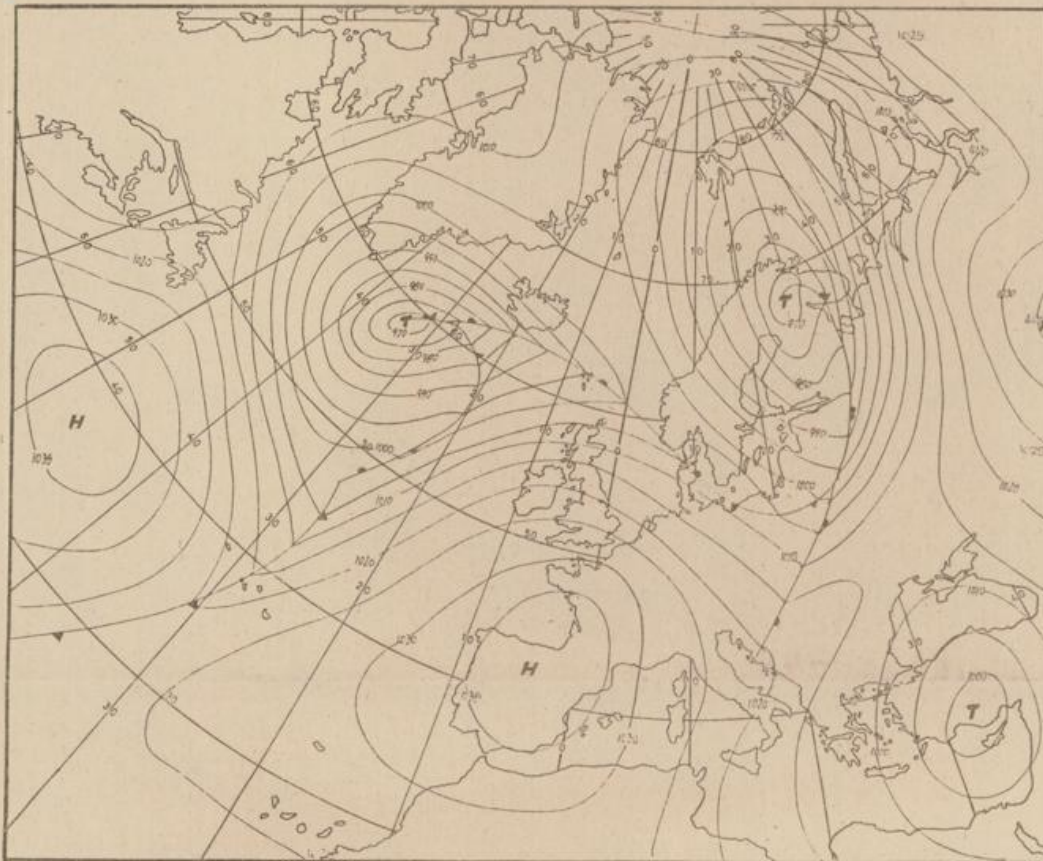

Bei unregelmäßiger Lieferung
sind Beschwerden immer an
das Zustellpostamt zu richten

Jahrgang 1974

Sonnabend, den 19. Januar 1974

Nummer 19

Bodenwetterkarte
Vorhersage
für den
20.1. 01 Uhr

Höhenwetterkarte
(Absolute Topographie 500 mb
entsprechend ca. 5500 m Höhe)
vom
19.1. 01 Uhr