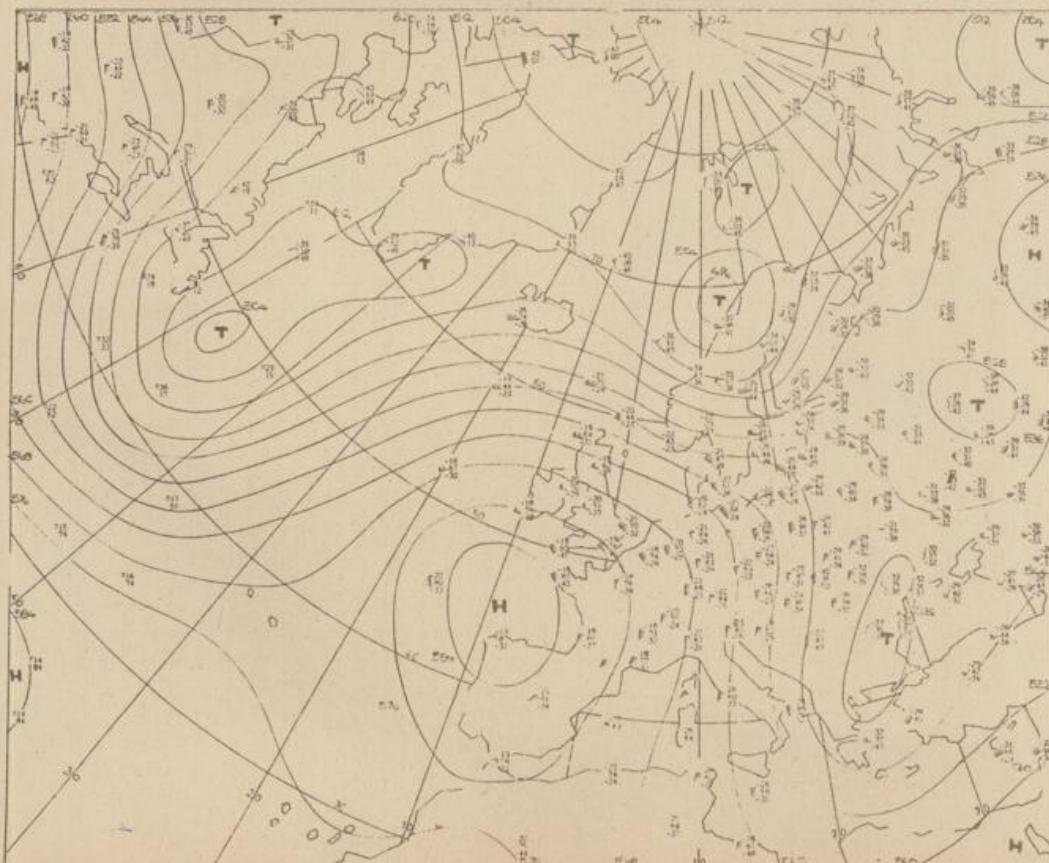

Bei unregelmäßiger Lieferung
sind Beschwerden immer an
das Zustellpostamt zu richten

Jahrgang 1974

Sonnabend, den 19. Januar 1974

Nummer 19

Bodenwetterkarte
Vorhersage
für den
20.1. 01 Uhr

Höhenwetterkarte
(Absolute Topographie 500 mb
entsprechend ca. 5500 m Höhe)
vom
19.1. 01 Uhr