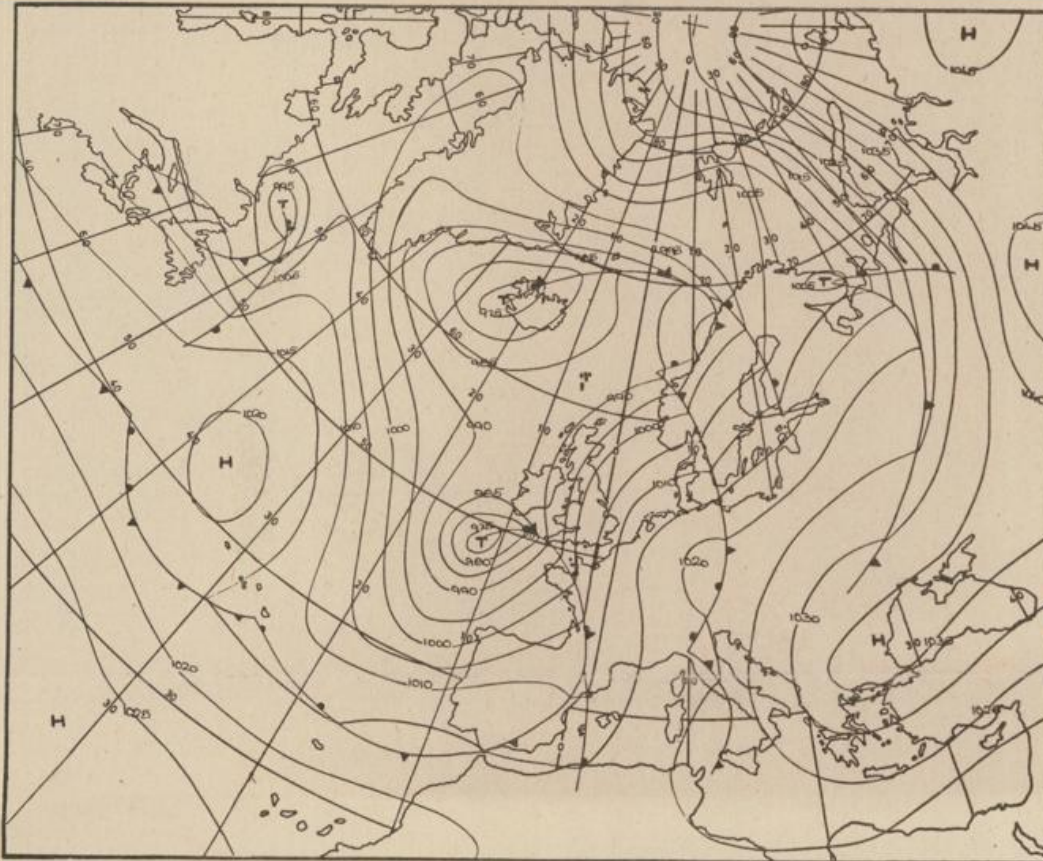

Nummer

36  
31  
Deutscher Wetterdienst  
Agromet. Forschungsst.

Station	Höhe NN	Wetter	Wind in km/h	Temperatur °C						Sonnenschein, gestern in Std.	Niederschlag in 24 Stdn. mm	Schneehöhe cm
				in 2m Höhe	Taupunkt	höchste gestern	Mittel gestern	Tiefstwert 2m Höhe	der Nacht am Boden			
Kassel	158	bedeckt	S 9	3	1	9	4.2	2	-1	7.5	-	
Gießen	186	bedeckt	SSE 5	2	1	7	3.1	0	-2	5.8	-	
Bad Hersfeld	212	Nebel	still	-2	-2	9	2.6	-2	-4	6.9	-	
Wasserkuppe	921	bedeckt	W 23	3	1	2	-0.2	-1	-2	6.7	-	3
Kl. Feldberg/Taun.	805	in Wolken	SSW 23	1	1	3	0.8	0	-2	5.9	-	
Frankfurt-Flugh.	110	bedeckt	still	-1	-1	8	2.4	-1	-4	6.2	-	
Offenbach/Main	99	heiter	SSW 4	1	1	9	3.8	1	-2	5.2	-	
Darmstadt	133	Nebel	still	1	0	9	5.4	1	-2	8.6	-	
Nürnberg	626	wolkenlos	SE 9	2	1	5	1.7	1	-0	x	-	
Koblenz	96	wolkenlos	S 20	4	1	9	6.1	4	x	7.3	-	
Bad Marienberg	547	in Wolken	SSE 7	0	0	5	1.2	0	-1	7.1	-	
Trier-Petrisberg	265	bedeckt	SW 11	4	2	11	5.3	4	2	7.6	-	
Deuselbach	479	bedeckt	S 23	5	3	8	4.8	4	3	7.9	-	
Neustadt/Weinstr.	161	Nebel	S 4	-0	-1	9	3.8	-1	-1	7.7	0.1	
Weinbiet	553	bedeckt	SW 27	5	2	6	2.4	1	-1	7.4	0.1	
Selbach/Saar	431	bedeckt	NNE 9	-1	-1	7	2.2	-2	-2	x	-	
Saarbrücken-Flugh.	322	heiter	S 11	4	1	9	4.1	1	-1	7.1	-	
Öhringen	276	bedeckt	E 4	1	0	10	3.4	1	-3	8.2	-	
Stuttgart	305	bedeckt	still	2	1	10	4.0	1	x	6.9	-	
Stuttgart-Echterd.	396	heiter	still	-1	-2	9	2.4	-2	-4	x	-	
Stätten	734	bedeckt	SSE 4	-0	-2	1	0.2	-2	-3	-	0.2	Reste
Frankfurt	797	wolkig	SSW 7	4	1	5	2.2	1	-2	8.0	-	Reste
Kircheneck	973	wolkenlos	W 7	4	1	9	2.8	2	-3	6.3	-	
Tübingen	370	keine Meldung										
Ulm	522	Nieseln	SSW 9	1	1	4	2.0	1	1	0.2	0.2	
Mannheim	97	heiter	S 5	1	0	11	3.0	-0	-3	8.0	-	
Karlsruhe	114	Nebel	WSW 4	-0	-0	11	3.2	-1	-1	8.3	-	
Freiburg	269	heiter	S 18	8	3	7	3.7	2	-2	6.0	-	
Feldberg/Schw.	1486	in Wolken	W 18	-0	-0	4	2.0	-1	-3	8.6	-	90
Konstanz	443	bedeckt	still	1	1	9	3.0	1	-1	6.5	-	
Friedrichshafen	401	Nebel	E 4	1	1	7	2.7	0	-4	8.2	-	
Würzburg	259	bedeckt	ESE 2	2	1	7	2.2	2	0	2.8	-	
Bad Kissingen	224	bedeckt	still	3	1	5	2.3	2	2	3.5	-	
Bamberg	239	bedeckt	still	-1	-2	8	1.2	-2	-5	4.3	-	
Coburg	337	bedeckt	still	0	-1	8	3.1	-1	-3	6.3	-	
Hof	567	bedeckt	SSE 13	-0	-1	4	1.0	-0	-0	5.4	-	
Nürnberg-Flugh.	319	bedeckt	ESE 4	1	0	8	3.0	-2	-3	6.6	-	
Weiden	438	heiter	still	-0	-1	5	1.2	-1	-4	6.1	-	
Ansbach	413	bedeckt	ESE 4	2	1	5	2.4	-0	-0	3.1	-	
Weissenburg/Bay.	422	bedeckt	SSW 7	1	-1	4	1.6	1	-1	2.3	-	
Regensburg	376	bedeckt	S 4	0	0	7	2.4	-1	-3	5.5	-	
Augsburg	477	Nebel	W 9	0	0	4	3.2	0	0	1.2	-	
München-Riem	529	Nebel	NW 4	-2	-2	7	2.0	-2	-2	3.2	-	
Mühdorf	401	Nebel	E 5	0	0	6	2.3	0	-4	0.9	-	
Passau	409	heiter	still	-1	-1	10	4.0	-2	-4	6.5	-	
Garmisch-Partenkirchen	1307	heiter	SSW 16	1	-4	6	1.8	1	-1	8.1	-	130
Kempten	705	wolkenlos	S 7	-3	-3	10	2.5	-4	-5	8.1	--	Reste
Oberstdorf	810	wolkenlos	NE 4	-2	-4	8	2.1	-2	-6	6.6	-	36
Garmisch-Partenkirchen	719	heiter	N 2	-1	-3	11	3.0	-1	0	6.4	-	7
Zugspitze	2960	heiter	WSW 27	-9	-12	-5	-7.4	-10	x	7.4	-	405
Hohenpeißenberg	977	wolkenlos	NNW 18	4	-3	6	4.1	3	0	6.9	-	4
Wandelstein	1832	heiter	WSW 22	0	-9	3	0.7	-0	-2	8.0	-	100
Berchtesgaden	542	wolkenlos	still	-3	-3	9	2.7	-3	-4	4.8	-	8