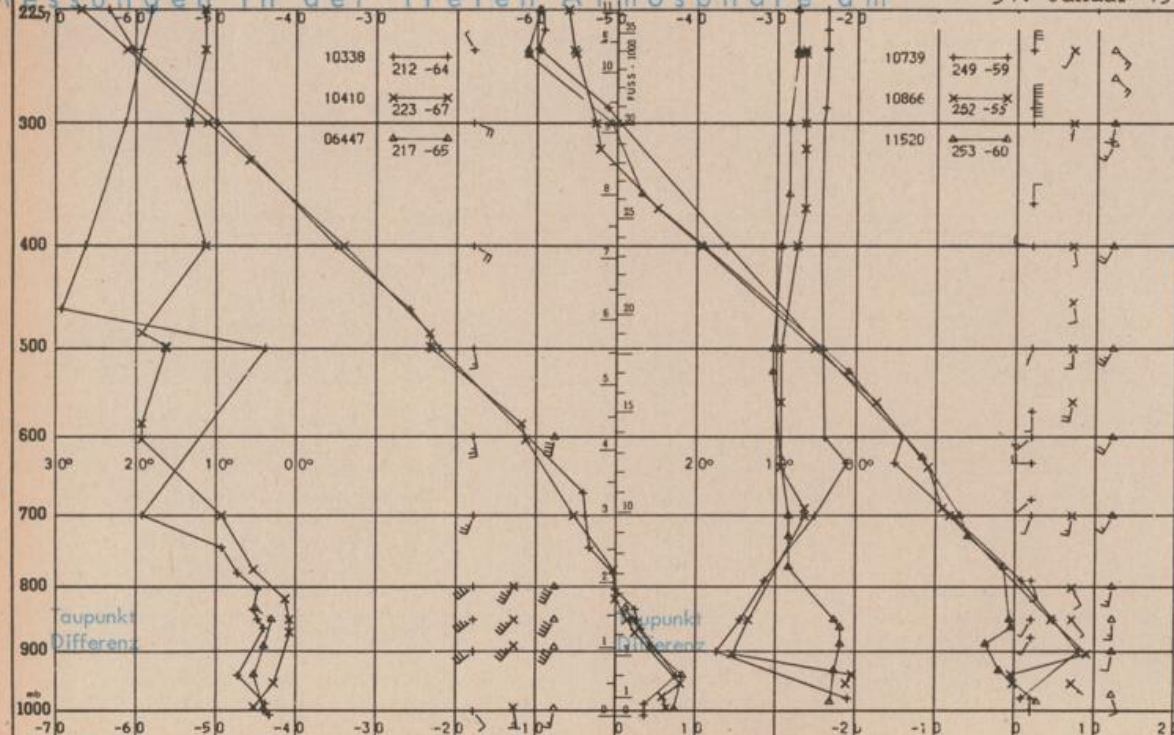

Luftdruckwerte von 7 Uhr

Station	Barom. Höhe	mm	auf Meereshöhe umgerechnet	
			mm	mb
Kassel	163	747.4	762.6	1016.7
Trier	273	736.1	761.1	1014.7
Offenbach	102	753.4	763.1	1017.3
Bamberg	243	742.1	765.1	1020.0
Saarbrücken-Flugh.	334	731.3	761.8	1015.6
Nürnberg	312	735.6	764.6	1019.4
Stuttgart	297	736.4	763.9	1018.4
Freiburg	300	735.9	763.1	1017.3
München-Riem	529	716.4	765.4	1020.4
Berchtesgaden	537	716.0	766.0	1021.2

Erdbodentemperaturen von 7 Uhr °C

Station	10 cm Tiefe	20 cm Tiefe	50 cm Tiefe	100 cm Tiefe
Gießen	1.9	2.4	4.0	5.1
Trier	2.6	2.9	4.4	5.5
Geisenheim	1.8	2.4	4.2	5.6
Würzburg	2.5	2.7	3.9	5.3
Mannheim	1.0	1.8	4.1	5.6
Stuttgart-Hohenheim	0.6	2.3	3.7	4.8
Weißenburg	1.3	1.7	3.1	4.2
Freiburg	1.8	2.8	5.2	6.7
München-Riem	1.2	2.0	2.8	3.4
Mühdorf	1.4	1.8	2.9	3.7

Astronomische Daten für den

1. Februar 1974

Station	Sonne		Mond		Station	Sonne		Mond	
	Aufgang Uhr MEZ	Untergang Uhr MEZ	Aufgang Uhr MEZ	Untergang Uhr MEZ		Aufgang Uhr MEZ	Untergang Uhr MEZ	Aufgang Uhr MEZ	Untergang Uhr MEZ
Frankfurt	07.59	17.18	11.20	02.43	Nürnberg	07.49	17.10	11.12	02.33
Freiburg	07.58	17.28	11.33	02.39	Stuttgart	07.54	17.20	11.24	02.36
München	07.43	17.13	11.18	02.24	Trier	08.07	17.26	11.28	02.51

Mondphase

1 Tag nach erstem Viertel

Messungen in der freien Atmosphäre am

31. Januar 1974

01 Uhr MEZ

Kennziffer	Station
10338	Hannover
10410	Essen
06447	Uccle/Brüssel
10739	Stuttgart
10866	München
11520	Libus/Prag

Bemerkungen: