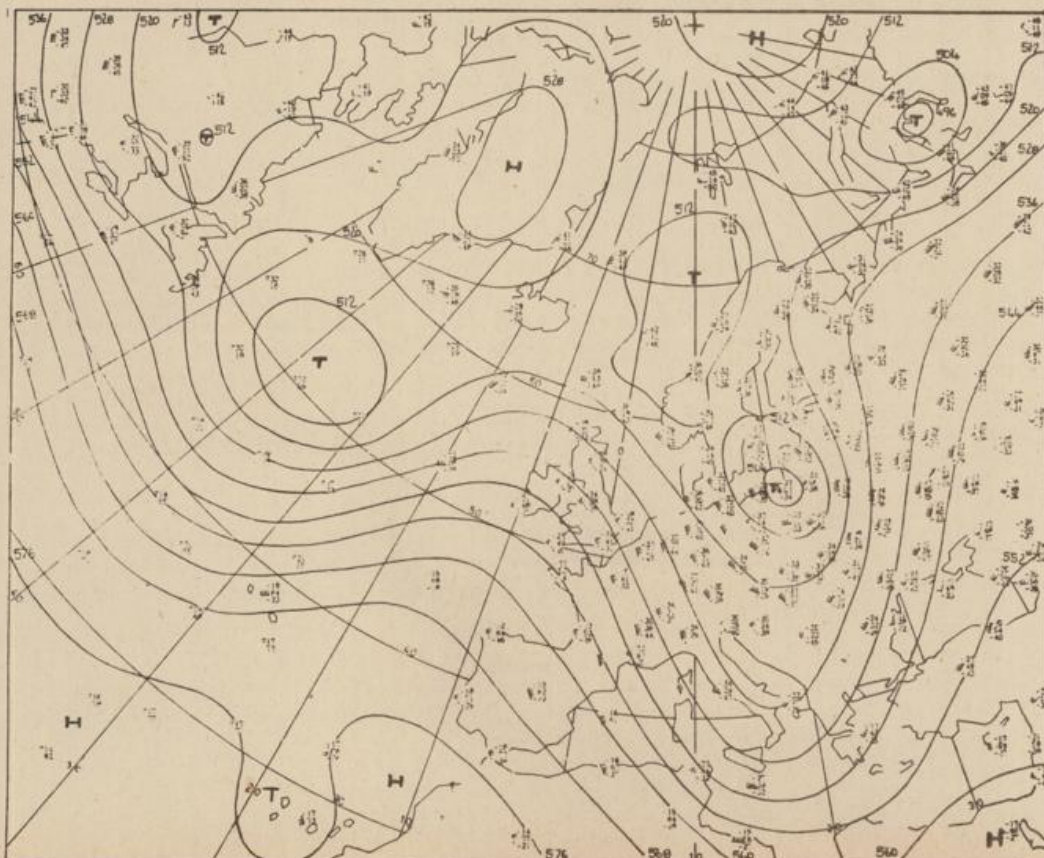

Freitag, den 8. Februar 1974

Nummer 39

36  
7311  
Deutscher Wetterdienst  
Agrarmet. Forschungsst.

Bodenwetterkarte  
Vorhersage  
für den  
9. 2. 01 Uhr

Höhenwetterkarte  
(Absolute Topographie 500 mb  
entsprechend ca. 5500 m Höhe)  
vom  
8. 2. 01 Uhr