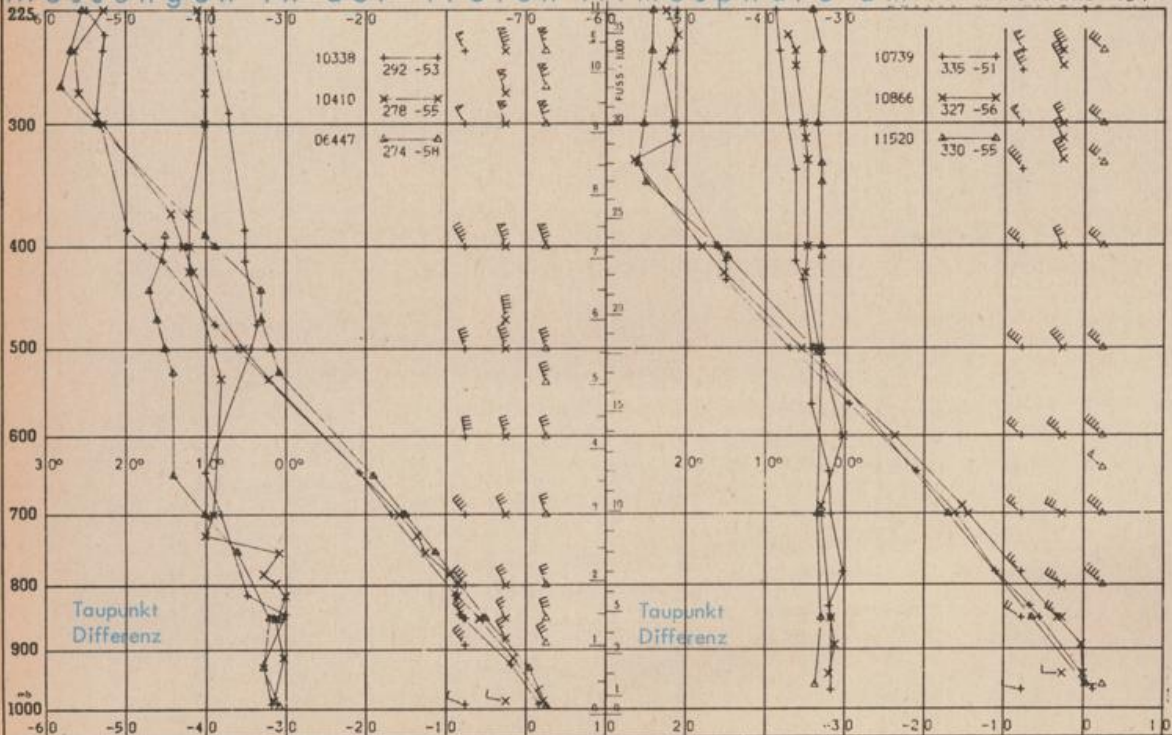

Luftdruckwerte von 7 Uhr

Erdbodentemperaturen von 7 Uhr °C

Station	Barom. Höhe	mm	auf Meereshöhe umgerechnet mm	mb	Station	10 cm Tiefe	20 cm Tiefe	50 cm Tiefe	100 cm Tiefe
Kassel	163	740.7	755.8	1007.6	Gießen	1.4	2.0	3.6	4.6
Trier	273	734.0	759.2	1012.2	Trier	1.7	2.2	3.7	5.2
Offenbach	102	747.6	757.1	1009.3	Geisenheim	1.3	2.3	4.0	5.5
Bamberg	243	733.9	756.3	1008.3	Würzburg	1.6	2.4	4.1	5.2
Saarbrücken-Flugh.	334	729.4	760.2	1013.5	Mannheim	2.4	2.9	4.3	5.3
Nürnberg	312	728.0	756.6	1008.7	Stuttgart-Hohenheim	0.4	1.9	3.6	5.0
Stuttgart	297	731.8	759.2	1012.1	Weißenburg	0.8	1.5	3.0	4.2
Freiburg	300	733.5	761.3	1015.0	Freiburg	1.4	2.7	5.2	6.7
München-Riem	529	709.7	757.8	1010.2	München-Riem	1.0	1.5	2.7	3.4
Berchtesgaden	537	708.3	757.2	1009.5	Mühdorf	1.3	1.8	3.1	4.1

Astronomische Daten für den

9. Februar 1974

Station	Sonne		Mond		Station	Sonne		Mond	
	Aufgang Uhr MEZ	Untergang Uhr MEZ	Aufgang Uhr MEZ	Untergang Uhr MEZ		Aufgang Uhr MEZ	Untergang Uhr MEZ	Aufgang Uhr MEZ	Untergang Uhr MEZ
Frankfurt	07.47	17.32	21.25	08.25	Nürnberg	07.37	17.23	21.16	08.16
Freiburg	07.46	17.41	21.27	08.29	Stuttgart	07.42	17.33	21.22	08.23
München	07.31	17.26	21.12	08.14	Trier	07.55	17.40	21.33	08.33

Mondphase

2 Tage nach Vollmond

Messungen in der freien Atmosphäre am 8. Februar 1974 01 Uhr MEZ

Kennziffer	Station
10338	Hannover
10410	Essen
06447	Uccle/Brüssel
10739	Stuttgart
10866	München
11520	Libus/Prag

Bemerkungen:

- **Korrektur zu Nr. 32:**
- **Freudenstadt:**
- Temperatur höchste gestern 6 °C
- Schneehöhe Reste
- **Ulm:** Tiefstwert der Nacht am Boden 0 °C
- **Korrektur zu Nr. 37:**
- **Schleswig:**
- Temperatur Mittel gestern 2.7 °C