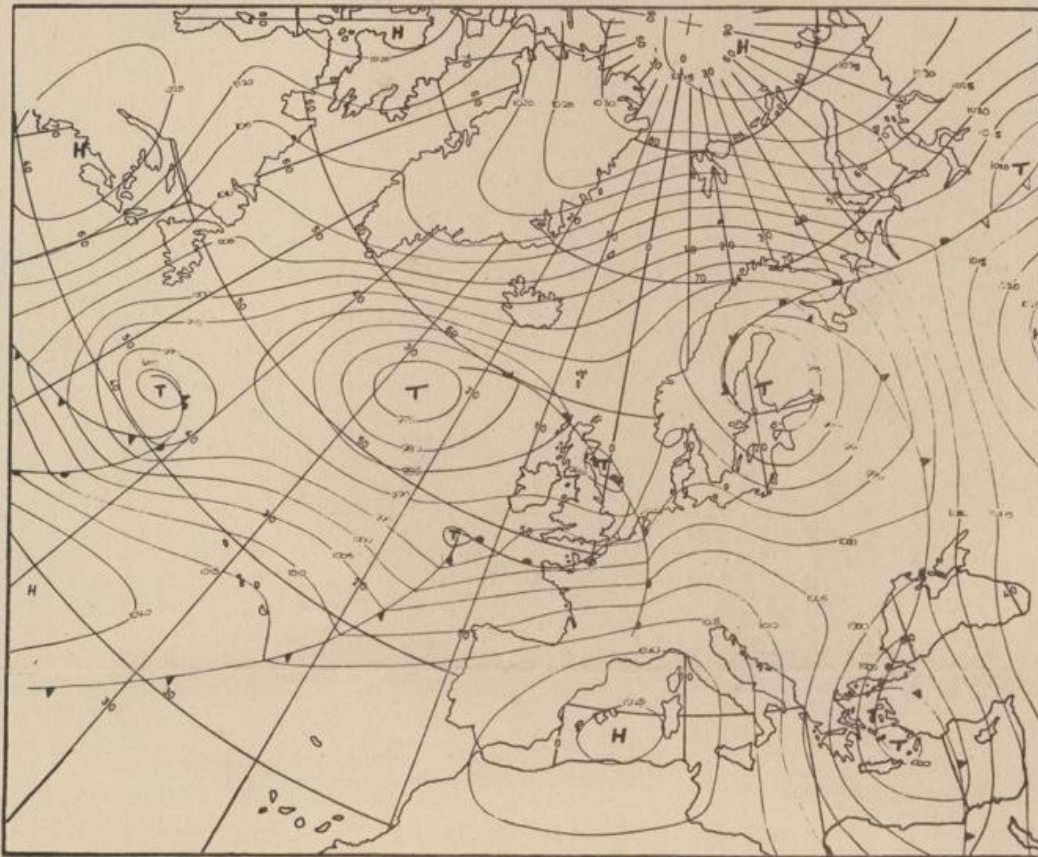

Freitag, den 8. Februar 1974

Nummer 39

36  
7311  
Deutscher Wetterdienst  
Agrarmet. Forschungsst.

Bodenwetterkarte  
Vorhersage  
für den  
9. 2. 01 Uhr

Höhenwetterkarte  
(Absolute Topographie 500 mb  
entsprechend ca. 5500 m Höhe)  
vom  
8. 2. 01 Uhr