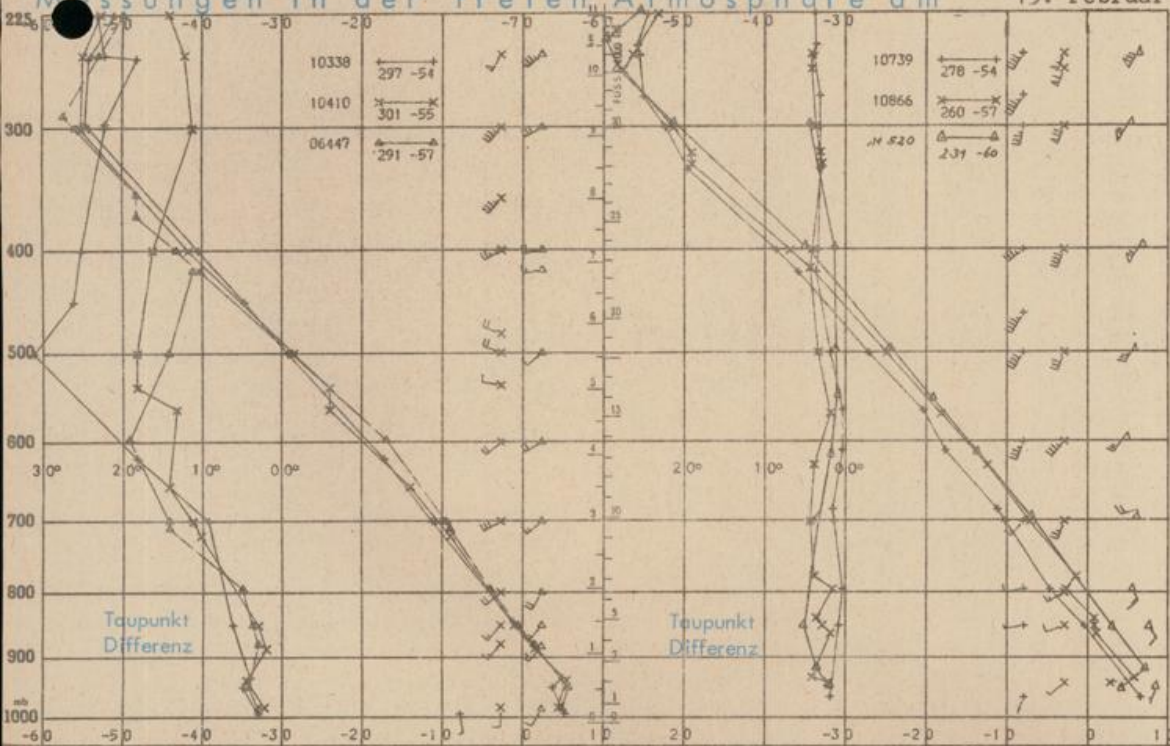

Luftdruckwerte von 7 Uhr

Station	Barom. Höhe	mm	auf Meereshöhe umgerechnet	
			mm	mb
Kassel	163	737.2	752.2	1002.8
Trier	273	725.5	750.6	1000.7
Offenbach	102	741.6	751.2	1001.4
Bamberg	243	729.2	751.5	1001.9
Saarbrücken-Flugh.	334	720.2	750.6	1000.7
Nürnberg	312	723.0	751.2	1001.5
Stuttgart	297	723.5	750.1	1000.0
Freiburg	300	723.4	750.5	1000.5
München-Riem	529	703.8	751.5	1001.9
Berchtesgaden	537	703.9	752.7	1003.5

Erdbodentemperaturen von 7 Uhr °C

Station	10 cm Tiefe				20 cm Tiefe				50 cm Tiefe				100 cm Tiefe																												
	Gießen	4.0	4.6	5.6	5.5	3.1	3.7	6.0	6.0	4.3	4.8	5.6	5.4	5.0	5.5	5.4	5.4	3.6	4.7	6.1	5.8	4.0	5.0	5.1	5.1	4.2	4.5	4.5	4.2	4.5	5.9	6.7	6.9	1.6	2.5	3.5	3.5	1.9	2.7	3.8	4.3

Astronomische Daten für den 14. Februar 1974

Station	Sonne		Mond		Station	Sonne		Mond	
	Aufgang Uhr MEZ	Untergang Uhr MEZ	Aufgang Uhr MEZ	Untergang Uhr MEZ		Aufgang Uhr MEZ	Untergang Uhr MEZ	Aufgang Uhr MEZ	Untergang Uhr MEZ
Frankfurt	07.38	17.41	02.16	10.40	Nürnberg	07.28	17.32	02.06	10.32
Freiburg	07.38	17.49	02.12	10.53	Stuttgart	07.34	17.42	02.09	10.44
München	07.23	17.34	01.57	10.38	Trier	07.46	17.49	02.24	10.48

Mondphase Letztes Viertel

Messungen in der freien Atmosphäre am 13. Februar 1974 01 Uhr MEZ

Kennziffer	Station
10338	Hannover
10410	Essen
06447	Uccle/Brüssel
10739	Stuttgart
10866	München
11520	Libus/Prag

Bemerkungen: