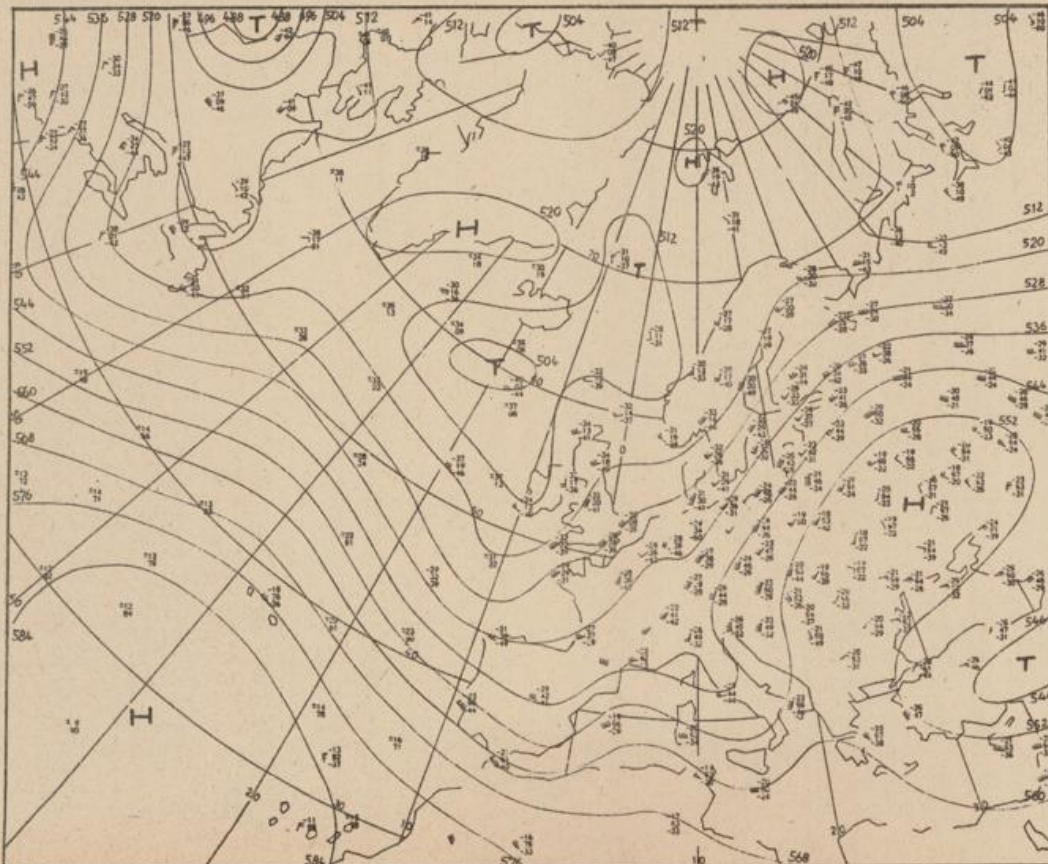

Bei unregelmäßiger Lieferung
sind Beschwerden immer an
das Zustellpostamt zu richten

Jahrgang 1974

Mittwoch, den 13. Februar 1974

Nummer 44

Bodenwetterkarte
Vorhersage
für den
14.2. 01 Uhr

Höhenwetterkarte
(Absolute Topographie 500 mb
entsprechend ca. 5500 m Höhe)
vom
13.2. 01 Uhr