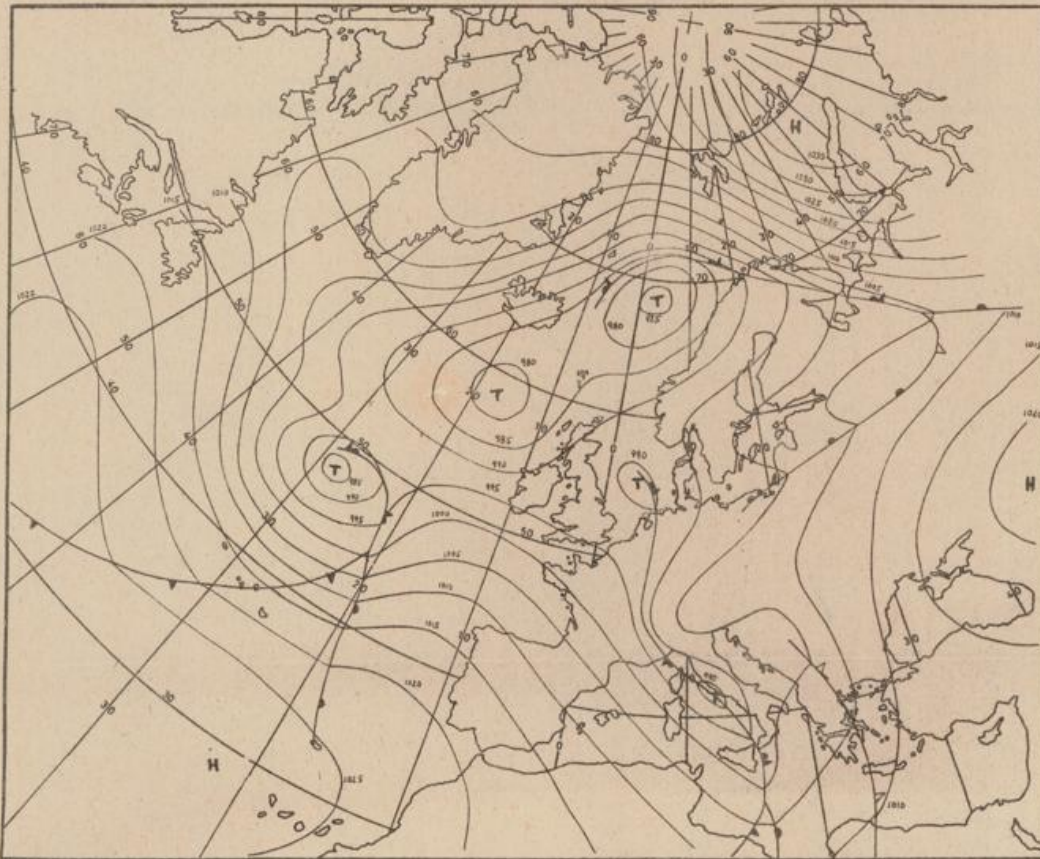

Bei unregelmäßiger Lieferung
sind Beschwerden immer an
das Zustellpostamt zu richten

Jahrgang 1974

Mittwoch, den 13. Februar 1974

Nummer 44

Bodenwetterkarte
Vorhersage
für den
14.2. 01 Uhr

Höhenwetterkarte
(Absolute Topographie 500 mb
entsprechend ca. 5500 m Höhe)
vom
13.2. 01 Uhr