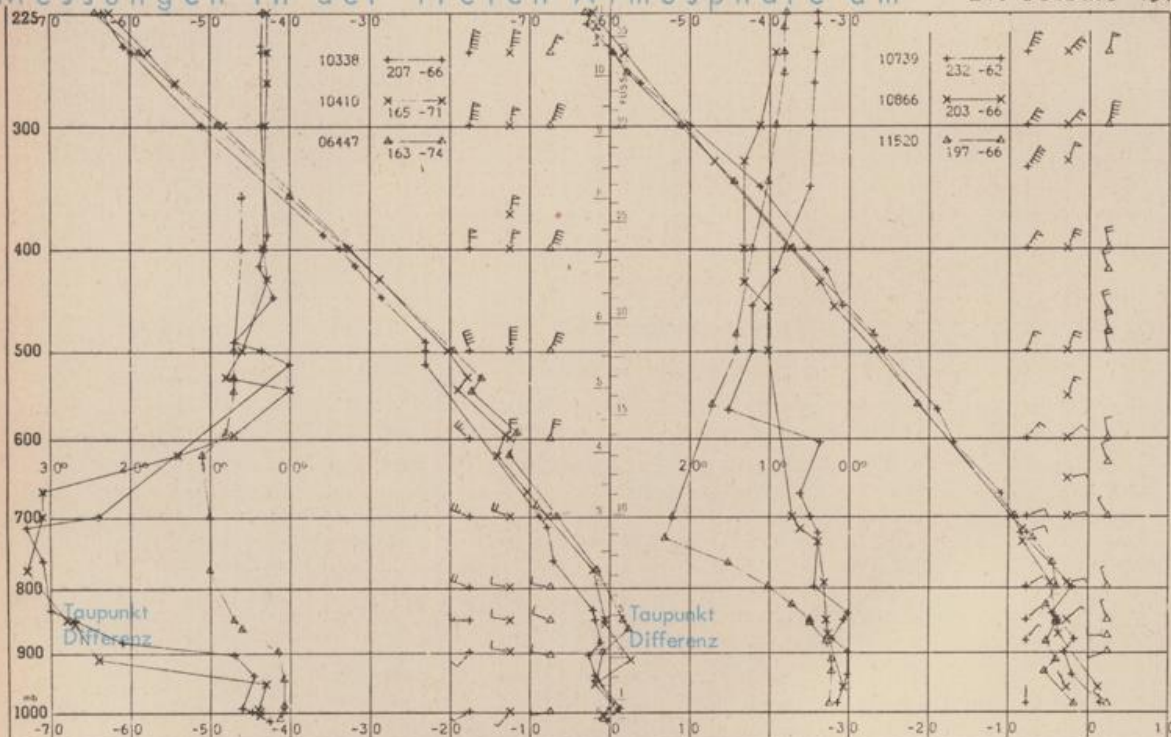

### Astronomische Daten für den

22. Februar 1974

Station	Sonne		Mond		Station	Sonne		Mond	
	Aufgang Uhr MEZ	Untergang Uhr MEZ	Aufgang Uhr MEZ	Untergang Uhr MEZ		Aufgang Uhr MEZ	Untergang Uhr MEZ	Aufgang Uhr MEZ	Untergang Uhr MEZ
Frankfurt	07.23	17.55	07.02	18.36	Nürnberg	07.14	17.45	06.53	18.27
Freiburg	07.24	18.02	07.04	18.41	Stuttgart	07.19	17.55	06.59	18.35
München	07.09	17.47	06.49	18.26	Trier	07.31	18.03	07.10	18.44

Mondphase

Neumond

### Messungen in der freien Atmosphäre am

21. Februar 1974 01 Uhr MEZ