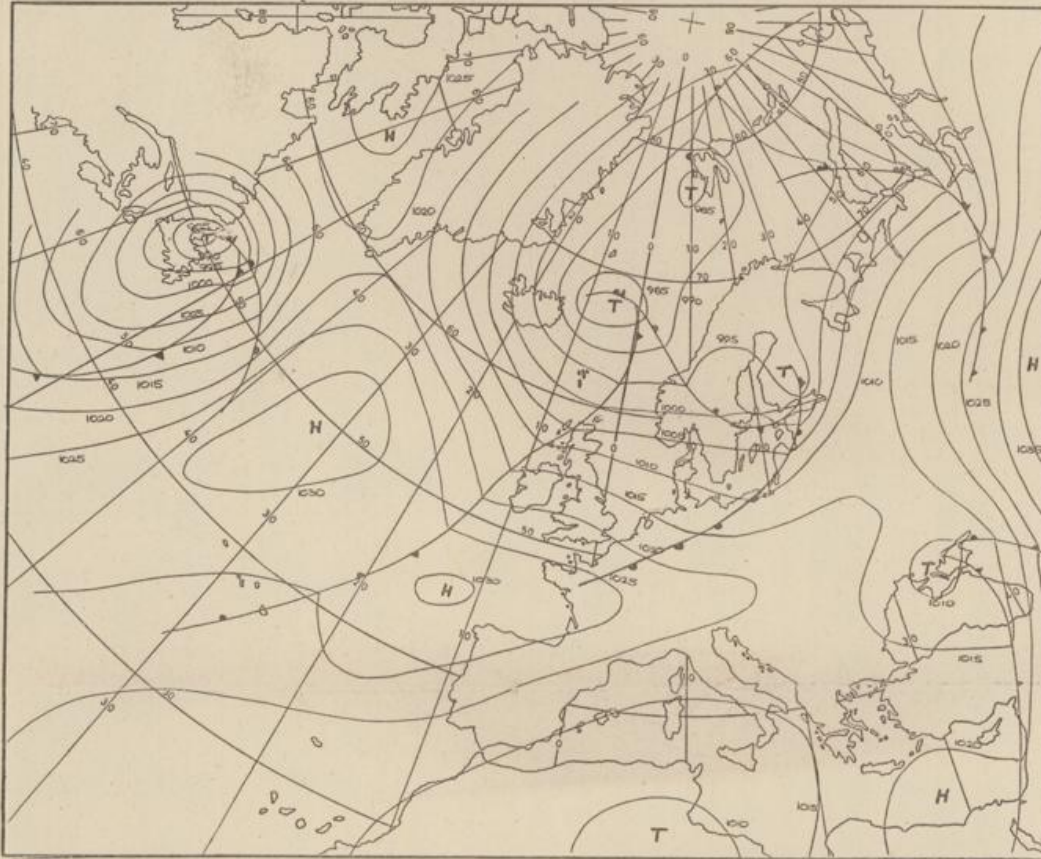

Donnerstag, den 21. Februar 1974

Nummer 52

Bodenwetterkarte  
Vorhersage  
für den  
22. 2. 01 Uhr

Höhenwetterkarte  
(Absolute Topographie 500 mb  
entsprechend ca. 5500 m Höhe)  
vom  
21. 2. 01 Uhr

Maßstab 1:60 Mill.