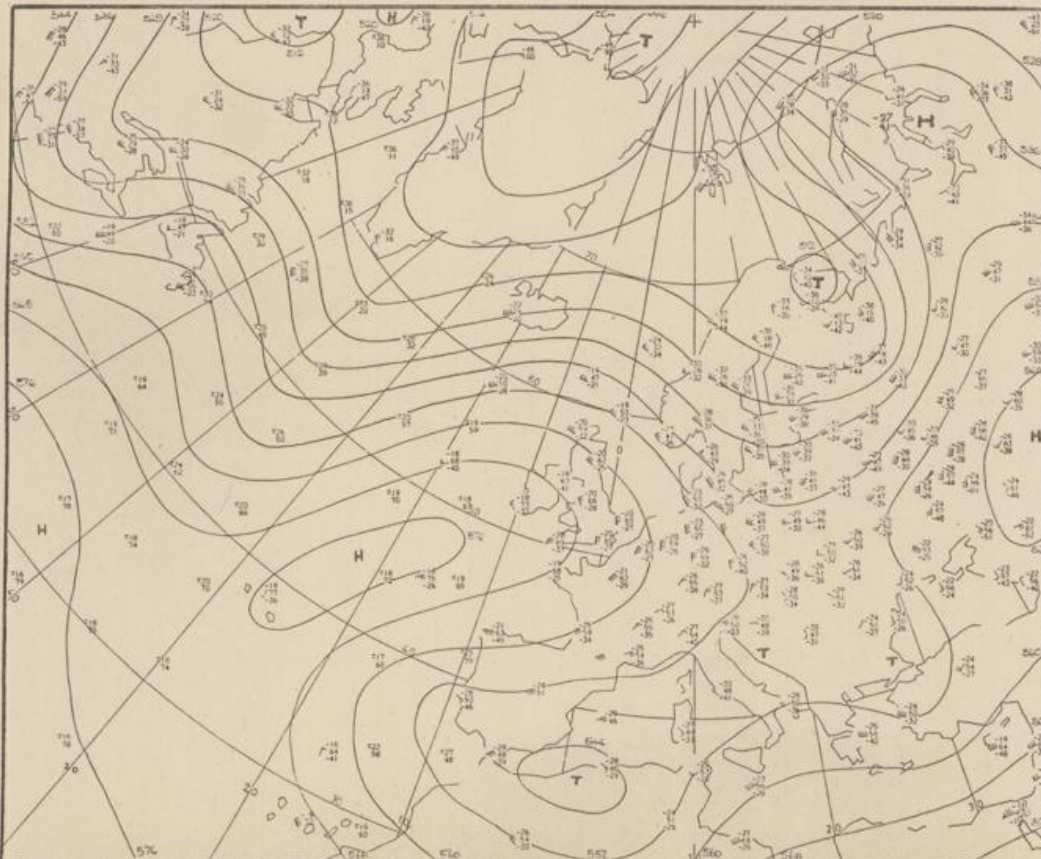

Donnerstag, den 21. Februar 1974

Nummer 52

Bodenwetterkarte  
Vorhersage  
für den  
22. 2. 01 Uhr

Höhenwetterkarte  
(Absolute Topographie 500 mb  
entsprechend ca. 5500 m Höhe)  
vom  
21. 2. 01 Uhr

Maßstab 1:60 Mill.