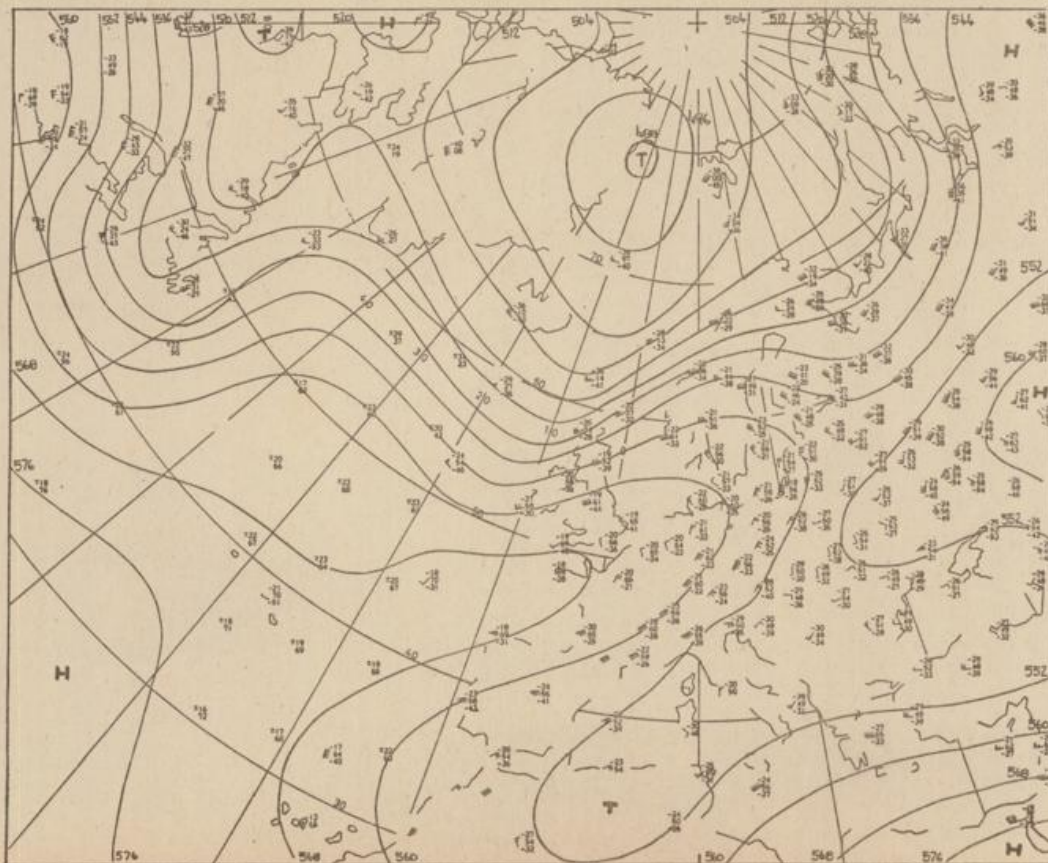

Freitag, den 22. Februar 1974

Nummer 53

Bodenwetterkarte  
Vorhersage  
für den  
23. 2. 01 Uhr

36  
7311  
Deutscher Wetterdienst  
Agrarmet. Forschungsst.

Höhenwetterkarte  
(Absolute Topographie 500 mb  
entsprechend ca. 5500 m Höhe)  
vom  
22. 2. 01 Uhr