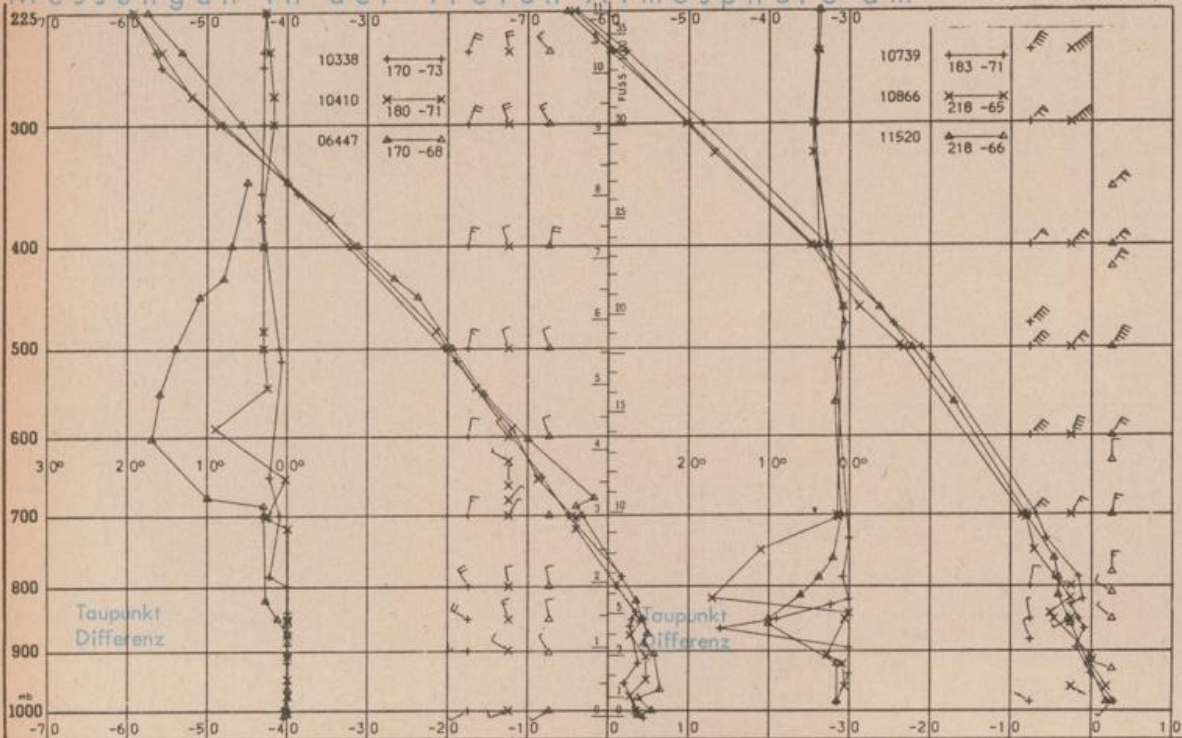

Luftdruckwerte von 7 Uhr

Erdbodentemperaturen von 7 Uhr °C

Station	Barom. Höhe	mm	auf Meereshöhe umgerechnet		Station	10 cm Tiefe	20 cm Tiefe	50 cm Tiefe	100 cm Tiefe
			mm	mb					
Kassel	163	750.5	765.6	1020.8	Gießen	3.3	3.5	4.2	5.1
Trier	273	741.1	766.4	1021.7	Trier	4.0	4.4	4.8	5.5
Offenbach	102	756.5	766.2	1021.4	Geisenheim	4.6	4.7	5.1	5.8
Bamberg	243	743.9	766.8	1022.2	Würzburg	3.1	3.3	4.4	5.7
Saarbrücken-Flugh.	334	735.7	766.6	1022.1	Mannheim	3.7	3.9	4.9	5.7
Nürnberg	312	737.7	766.6	1022.1	Stuttgart-Hohenheim	2.2	3.4	4.3	5.3
Stuttgart	297	739.0	766.5	1021.8	Weißenburg	2.1	2.6	3.5	4.2
Freiburg	300	739.3	767.1	1022.7	Freiburg	3.6	4.4	5.7	6.8
München-Riem	529	718.1	766.5	1021.9	München-Riem	2.2	2.6	3.4	3.6
Berchtesgaden	537	717.8	766.9	1022.5	Mühdorf	2.5	3.0	4.1	4.7

Astronomische Daten für den

23. Februar 1974

Station	Sonne		Mond		Station	Sonne		Mond	
	Aufgang Uhr MEZ	Untergang Uhr MEZ	Aufgang Uhr MEZ	Untergang Uhr MEZ		Aufgang Uhr MEZ	Untergang Uhr MEZ	Aufgang Uhr MEZ	Untergang Uhr MEZ
Frankfurt	07.21	17.56	07.20	19.45	Nürnberg	07.12	17.47	07.11	19.36
Freiburg	07.22	18.03	07.24	19.43	Stuttgart	07.17	17.56	07.18	19.43
München	07.07	17.48	07.09	19.33	Trier	07.29	18.04	07.28	19.53

Mondphase

1 Tag nach Neumond

Messungen in der freien Atmosphäre am 22. Februar 1974

01 Uhr MEZ

Kennziffer	Station
10338	Hannover
10410	Essen
06447	Uccle/Brüssel
10739	Stuttgart
10866	München
11520	Libus/Prag

Bemerkungen:

Korrektur zur Wetterkarte Nr. 48 :

Stuttgart
Sonnenscheindauer gestern 6,6 Std.

Wetterkarte Nr. 50 :

Ulm: kein
24 stündiger Niederschlag.