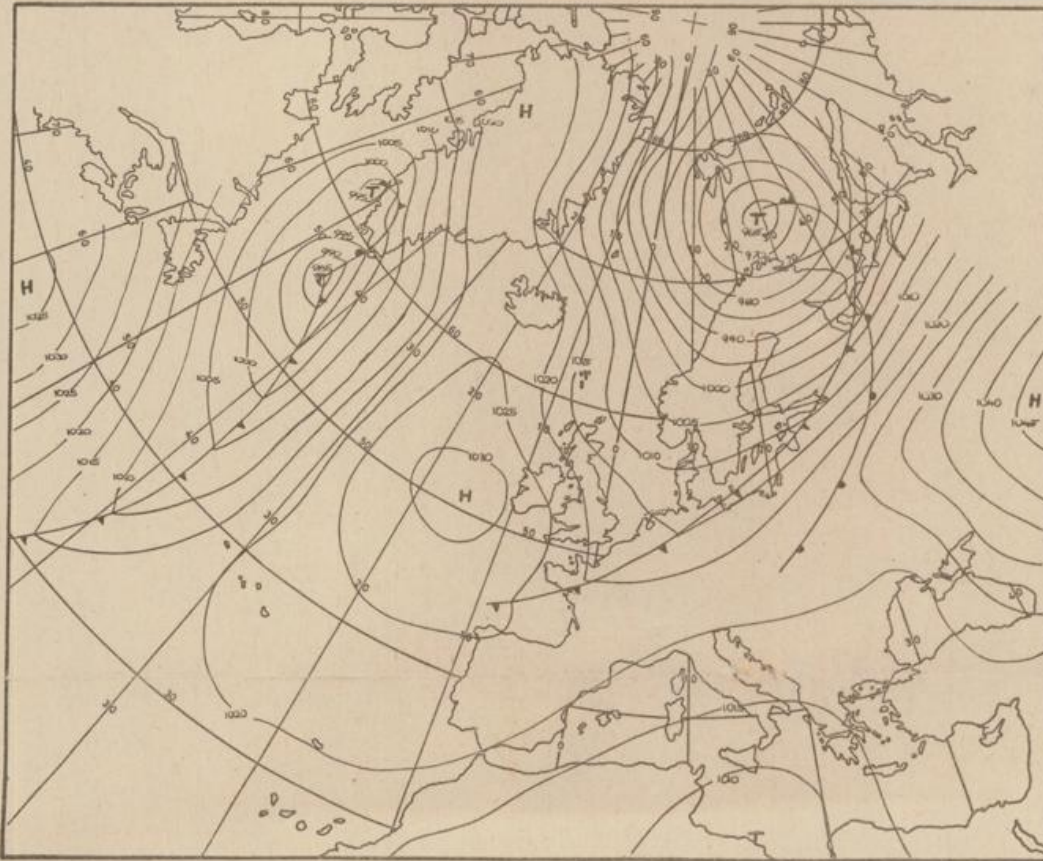

Freitag, den 22. Februar 1974

Nummer 53

Bodenwetterkarte  
Vorhersage  
für den  
23. 2. 01 Uhr

36  
7311  
Deutscher Wetterdienst  
Agrarmet. Forschungsst.

Höhenwetterkarte  
(Absolute Topographie 500 mb  
entsprechend ca. 5500 m Höhe)  
vom  
22. 2. 01 Uhr