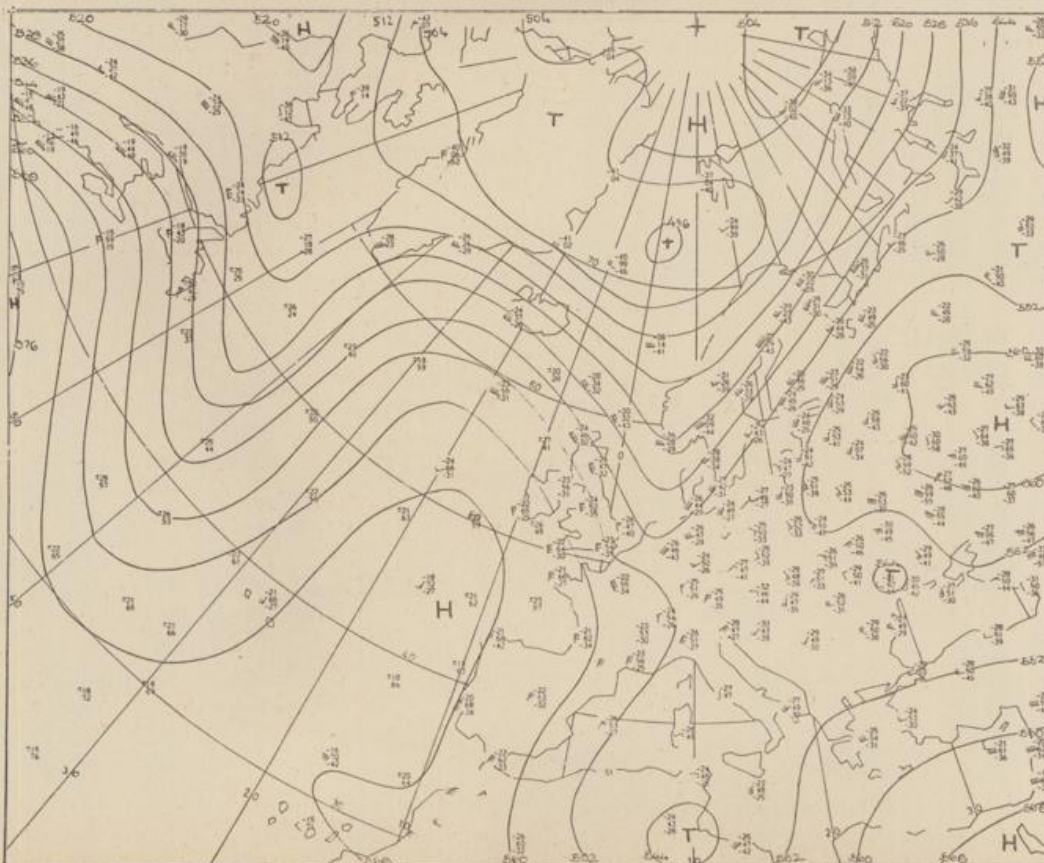

Sonnabend, den 23. Februar 1974

Nummer 54

Bodenwetterkarte  
Vorhersage  
für den  
24. 2. 01 Uhr

Höhenwetterkarte  
(Absolute Topographie 500 mb  
entsprechend ca. 5500 m Höhe)  
vom  
23. 2. 01 Uhr

Maßstab 1:60 Mill.