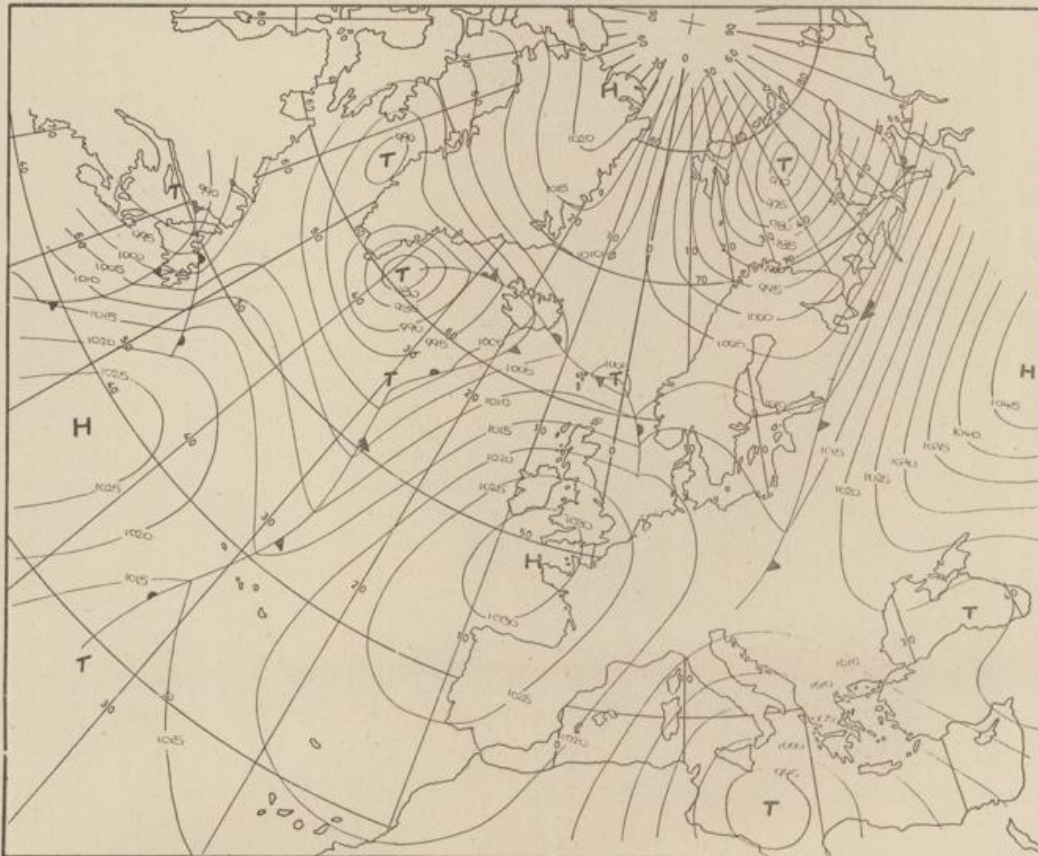

Sonnabend, den 23. Februar 1974

Nummer 54

Bodenwetterkarte  
Vorhersage  
für den  
24. 2. 01 Uhr

Höhenwetterkarte  
(Absolute Topographie 500 mb  
entsprechend ca. 5500 m Höhe)  
vom  
23. 2. 01 Uhr

Maßstab 1:60 Mill.