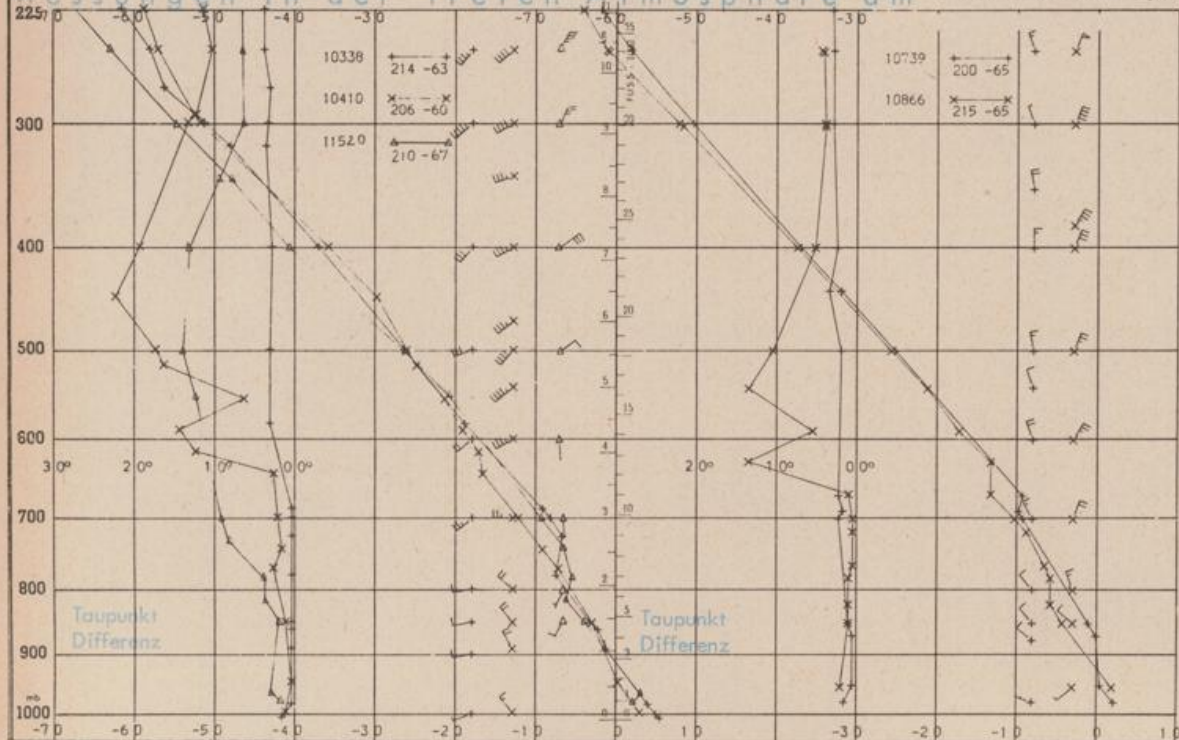

Luftdruckwerte von 7 Uhr

Station	Barom. Höhe	mm	auf Meereshöhe umgerechnet mm	mb
Kassel	163	746.3	761.5	1015.2
Trier	273	738.4	763.8	1018.2
Offenbach	102	751.4	760.9	1014.4
Bamberg	243	738.1	760.9	1014.3
Saarbrücken-Flugh.	334	732.3	763.1	1017.3
Nürnberg	312	731.7	760.6	1014.0
Stuttgart	297	733.7	760.9	1014.3
Freiburg	300	734.6	762.0	1015.9
München-Riem	529	712.6	761.1	1014.7
Berchtesgaden	537	712.4	761.3	1015.0

Erdbodentemperaturen von 7 Uhr °C

Station	10 cm Tiefe	20 cm Tiefe	50 cm Tiefe	100 cm
Gießen	4.0	4.2	4.6	5.0
Trier	3.7	4.2	5.2	5.6
Geisenheim	4.5	5.0	5.3	5.9
Würzburg	3.6	3.7	4.4	5.5
Mannheim	4.4	4.6	5.0	5.7
Stuttgart-Hohenheim	2.2	3.3	4.3	5.2
Weißenburg	1.2	2.0	3.6	4.2
Freiburg	4.2	4.7	5.7	6.8
München-Riem	2.0	2.5	3.4	3.6
Mühdorf	3.2	3.5	4.1	4.7

Astronomische Daten für den

24. Februar 1974

Station	Sonne		Mond		Station	Sonne		Mond	
	Aufgang Uhr MEZ	Untergang Uhr MEZ	Aufgang Uhr MEZ	Untergang Uhr MEZ		Aufgang Uhr MEZ	Untergang Uhr MEZ	Aufgang Uhr MEZ	Untergang Uhr MEZ
Frankfurt	07.20	17.58	07.39	20.54	Nürnberg	07.10	17.48	07.30	20.45
Freiburg	07.21	18.05	07.44	20.56	Stuttgart	07.16	17.58	07.38	20.51
München	07.06	17.50	07.29	20.41	Trier	07.28	18.06	07.47	21.02

Mondphase

2 Tage nach Neumond

Messungen in der freien Atmosphäre am 23. Februar 1974 01 Uhr MEZ

Kennziffer	Station
10338	Hannover
10410	Essen
06447	Uccle/Brüssel
10739	Stuttgart
10866	München
11520	Libus/Prag

Bemerkungen:

Dieser Karte liegt die Beilage Nr. 5/1974 bei Korrektur zu Nr. 52
Selbach/Saar: höchste gestern 2°C.