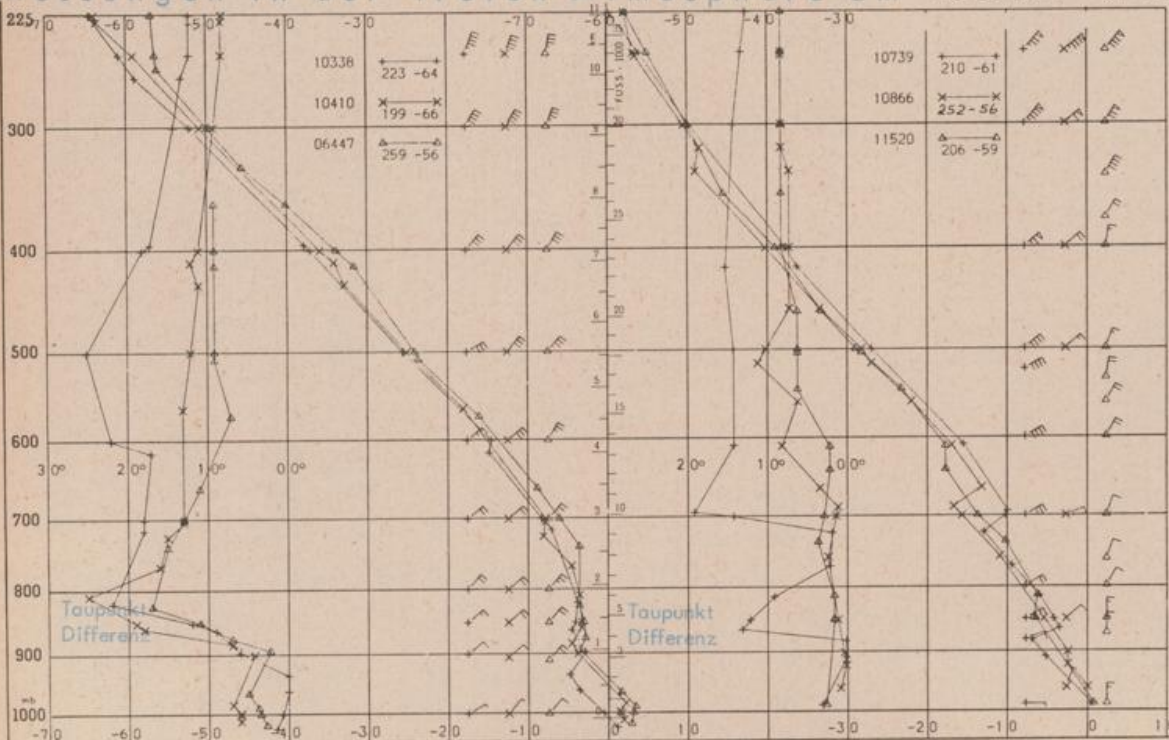

Luftdruckwerte von 7 Uhr

Erdbodentemperaturen von 7 Uhr °C

Station	Barom. Höhe	mm	auf Meereshöhe umgerechnet mm	mb	Station	10 cm Tiefe	20 cm Tiefe	50 cm Tiefe	100 cm
Kassel	163	757.5	772.9	1030.5	Gießen	1.4	2.6	4.4	4.9
Trier	273	746.4	772.2	1029.4	Trier	2.0	2.6	4.4	5.7
Offenbach	102	762.2	772.0	1029.2	Geisenheim	2.2	3.4	5.3	5.9
Bamberg	243	748.7	771.7	1028.8	Würzburg	2.6	3.6	4.4	5.4
Saarbrücken-Flugh.	334	740.2	771.6	1028.7	Mannheim	1.7	2.9	5.0	5.7
Nürnberg	312	741.9	771.1	1028.1	Stuttgart-Hohenheim	0.5	2.3	4.0	5.2
Stuttgart	297	742.6	770.4	1027.1	Weißenburg	1.0	1.6	3.0	4.1
Freiburg	300	741.3	769.6	1026.0	Freiburg	1.3	3.0	5.4	6.7
München-Riem	529	720.9	769.9	1028.5	München-Riem	0.9	1.2	2.9	3.5
Berchtesgaden	537	719.8	769.5	1025.8	Mühdorf	2.0	2.5	3.7	4.7

Astronomische Daten für den 26. Februar 1974

Station	Sonne		Mond		Station	Sonne		Mond	
	Aufgang Uhr MEZ	Untergang Uhr MEZ	Aufgang Uhr MEZ	Untergang Uhr MEZ		Aufgang Uhr MEZ	Untergang Uhr MEZ	Aufgang Uhr MEZ	Untergang Uhr MEZ
Frankfurt	07.16	18.01	08.21	23.18	Nürnberg	07.06	17.52	08.12	23.03
Freiburg	07.17	18.08	08.30	23.16	Stuttgart	07.12	18.01	08.22	23.13
München	07.02	17.53	08.15	23.01	Trier	07.24	18.09	08.29	23.26

Mondphase 3 Tage vor Erstem Viertel

Messungen in der freien Atmosphäre am 25.2.1974 01 Uhr MEZ

Kenn- ziffer	Station
10338	Hannover
10410	Essen
06447	Uccle/Brüssel
10739	Stuttgart
10866	München
11520	Libus/Prag

Bemerkungen: