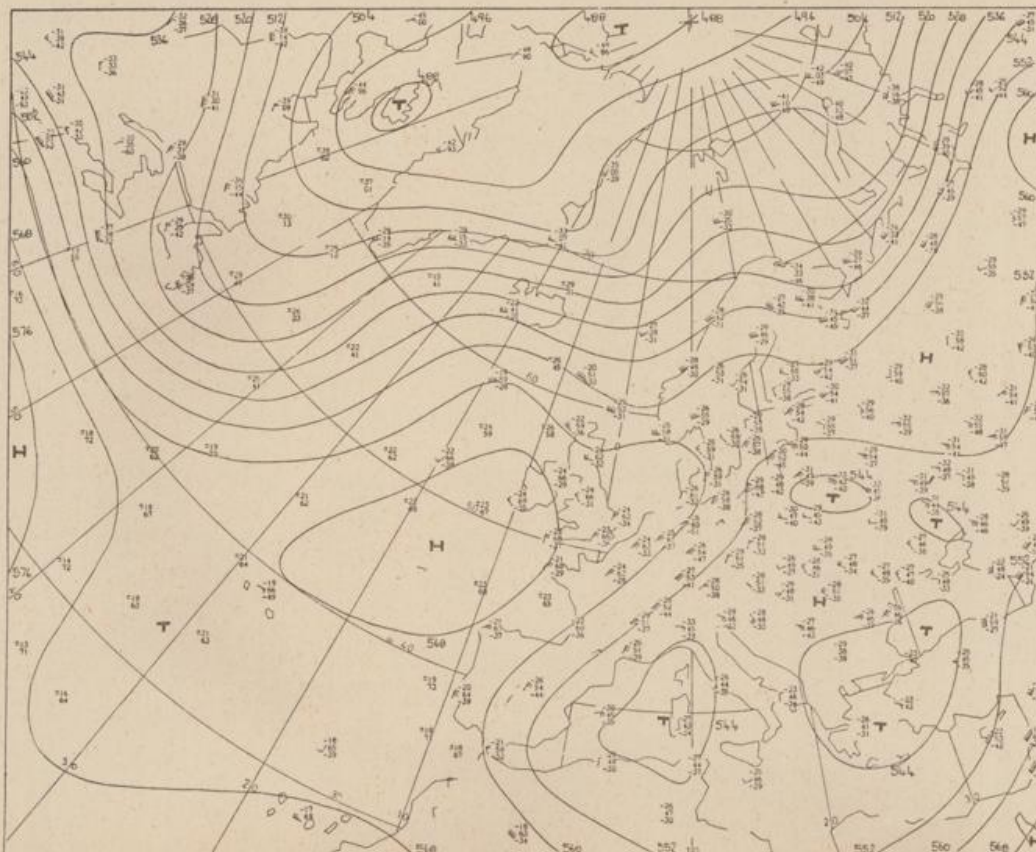

Bei unregelmäßiger Lieferung
sind Beschwerden immer an
das Zustellpostamt zu richten

Jahrgang 1974

Montag, den 25. Februar 1974

Nummer 56

Bodenwetterkarte
Vorhersage
für den
26. 2. 01 Uhr

Höhenwetterkarte
(Absolute Topographie 500 mb
entsprechend ca. 5500 m Höhe)
vom
25. 2. 01 Uhr