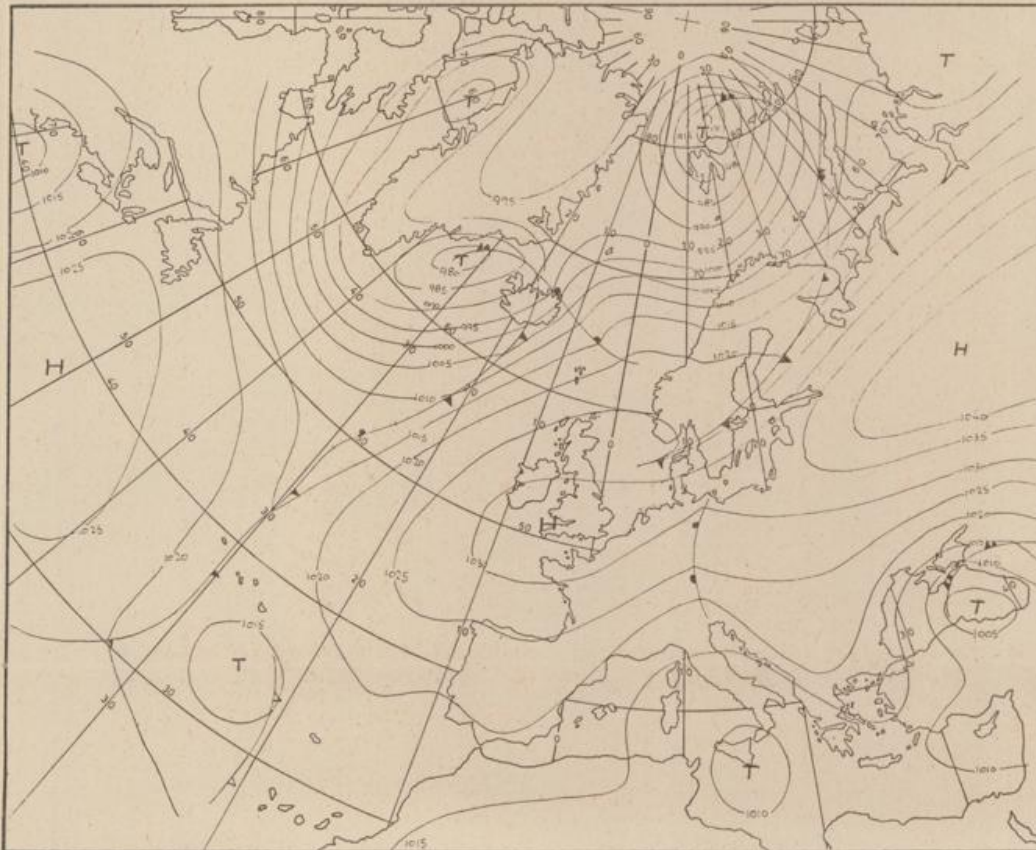

Bei unregelmäßiger Lieferung
sind Beschwerden immer an
das Zustellpostamt zu richten

Jahrgang 1974

Montag, den 25. Februar 1974

Nummer 56

Bodenwetterkarte
Vorhersage
für den
26. 2. 01 Uhr

Höhenwetterkarte
(Absolute Topographie 500 mb
entsprechend ca. 5500 m Höhe)
vom
25. 2. 01 Uhr