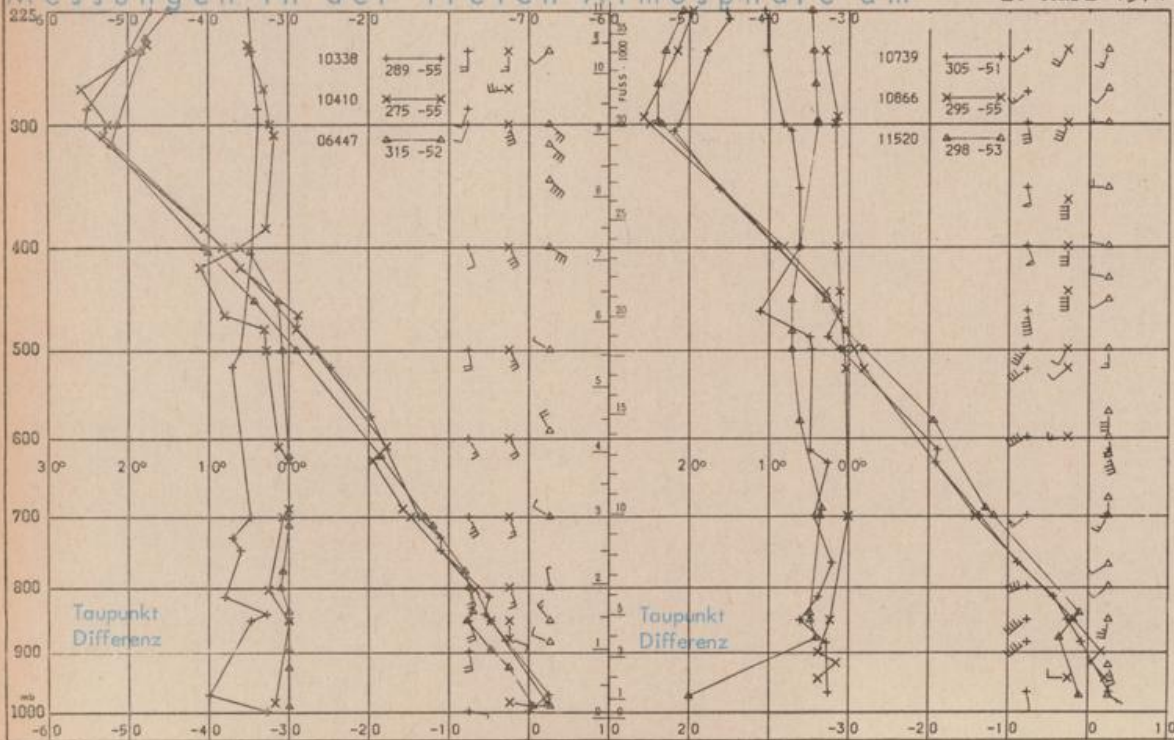

Astronomische Daten für den

3. März 1974

Station	Sonne		Mond		Station	Sonne		Mond	
	Aufgang Uhr MEZ	Untergang Uhr MEZ	Aufgang Uhr MEZ	Untergang Uhr MEZ		Aufgang Uhr MEZ	Untergang Uhr MEZ	Aufgang Uhr MEZ	Untergang Uhr MEZ
Frankfurt	07.05	18.10	12.07	03.44	Nürnberg	06.54	18.01	11.59	03.34
Freiburg	07.07	18.15	12.20	03.39	Stuttgart	07.02	18.09	12.11	03.37
München	06.52	18.00	12.05	03.24	Trier	07.13	18.18	12.15	03.52

Mondphase

2 Tage nach erstem Viertel

Messungen in der freien Atmosphäre am 2. März 1974 01 Uhr MEZ

Kennziffer	Station
10338	Hannover
10410	Essen
06447	Uccle/Brüssel
10739	Stuttgart
10866	München
11520	Libus/Prag

Bemerkungen:

Dieser Karte liegt die Beilage Nr. 6/1974 bei

Korrektur zu Nr. 58:

Öhringen:

Sonnenscheind. gestern in Stdn. 0.7

Korrektur zu Nr. 59:

Ulm:

Temperatur Tiefstwert in 2 m Höhe -5 °C