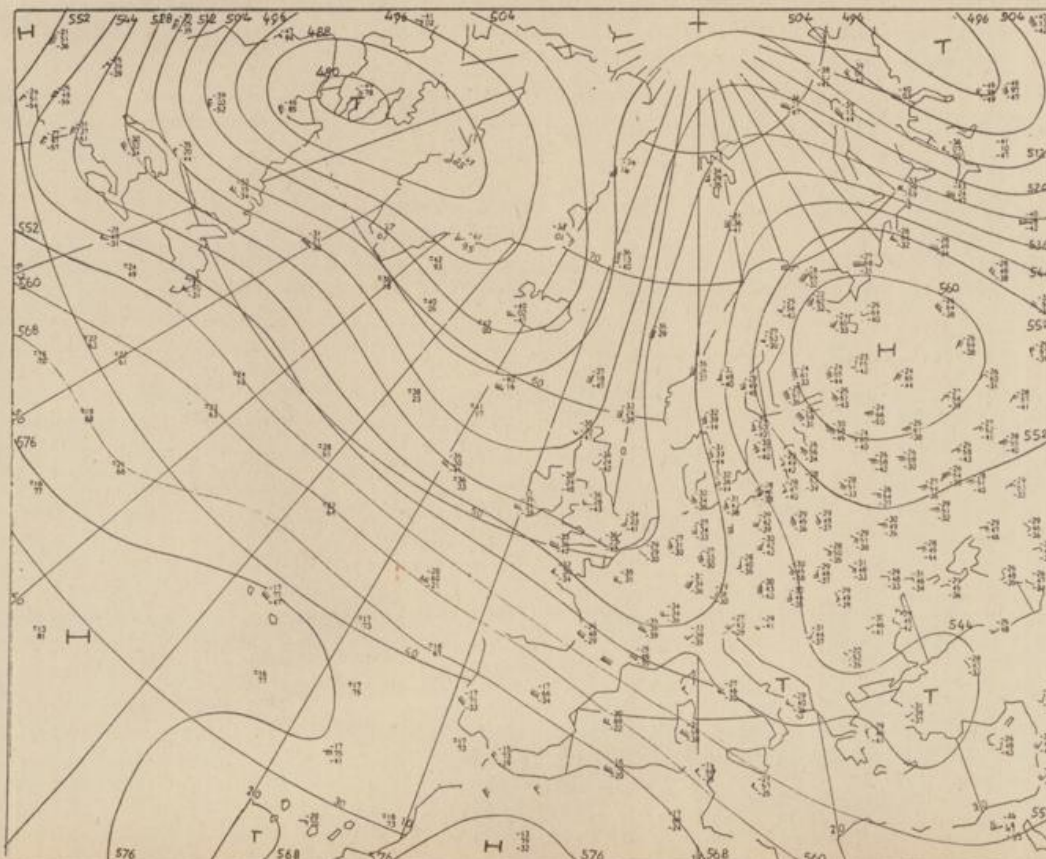

Bei unregelmäßiger Lieferung
sind Beschwerden immer an
das Zustellpostamt zu richten

Jahrgang 1974

Sonnabend, den 2. März 1974

Nummer 61

Bodenwetterkarte
Vorhersage
für den
3. 3. 01 Uhr

Höhenwetterkarte
(Absolute Topographie 500 mb
entsprechend ca. 5500 m Höhe)
vom
2. 3. 01 Uhr