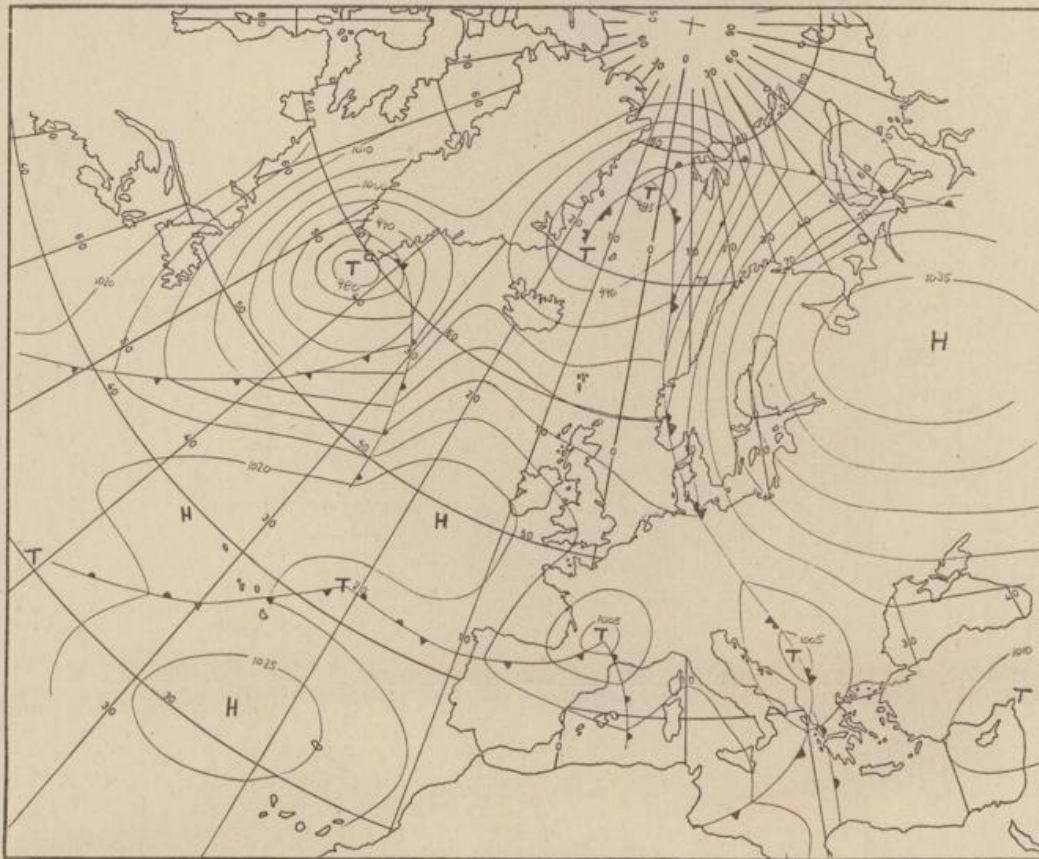

Bei unregelmäßiger Lieferung
sind Beschwerden immer an
das Zustellpostamt zu richten

Jahrgang 1974

Sonnabend, den 2. März 1974

Nummer 61

Bodenwetterkarte
Vorhersage
für den
3. 3. 01 Uhr

Höhenwetterkarte
(Absolute Topographie 500 mb
entsprechend ca. 5500 m Höhe)
vom
2. 3. 01 Uhr