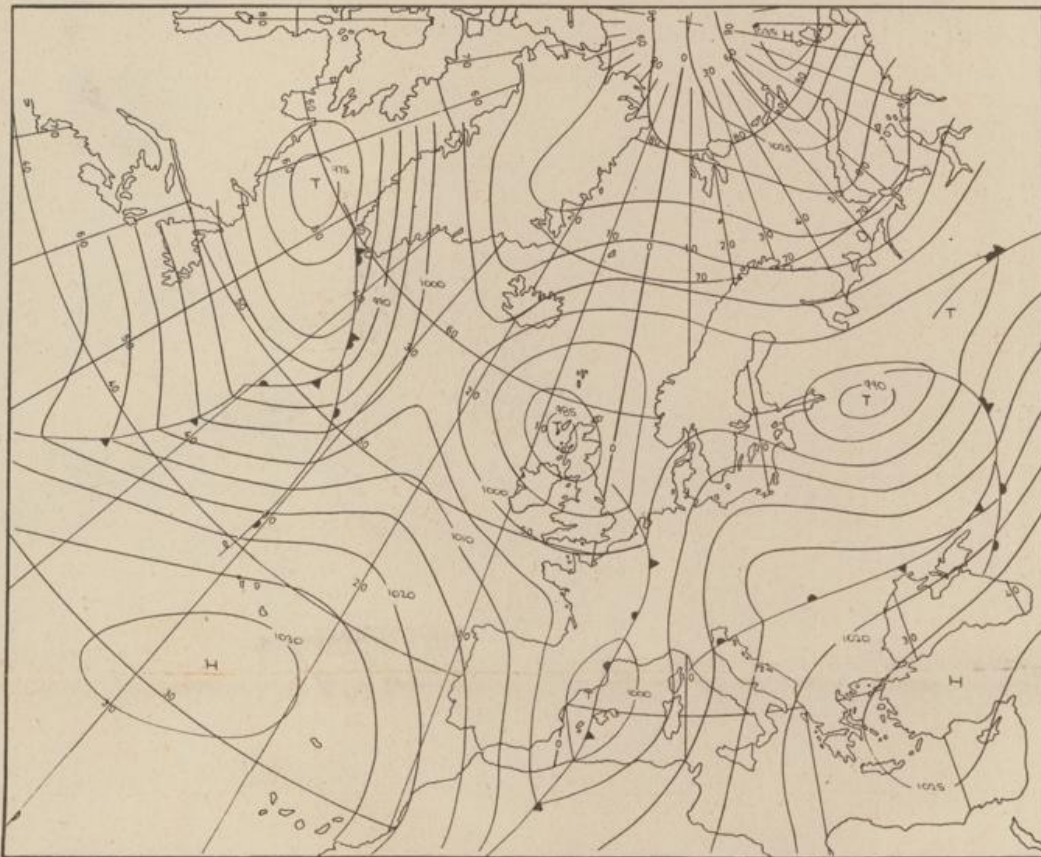

Bei unregelmäßiger Lieferung
sind Beschwerden immer an
das Zustellpostamt zu richten

Jahrgang 1974

Dienstag, den 19. März 1974

Nummer 78

Bodenwetterkarte
Vorhersage
für den
20.3. 01 Uhr

Höhenwetterkarte
(Absolute Topographie 500 mb
entsprechend ca. 5500 m Höhe)
vom
19.3. 01 Uhr