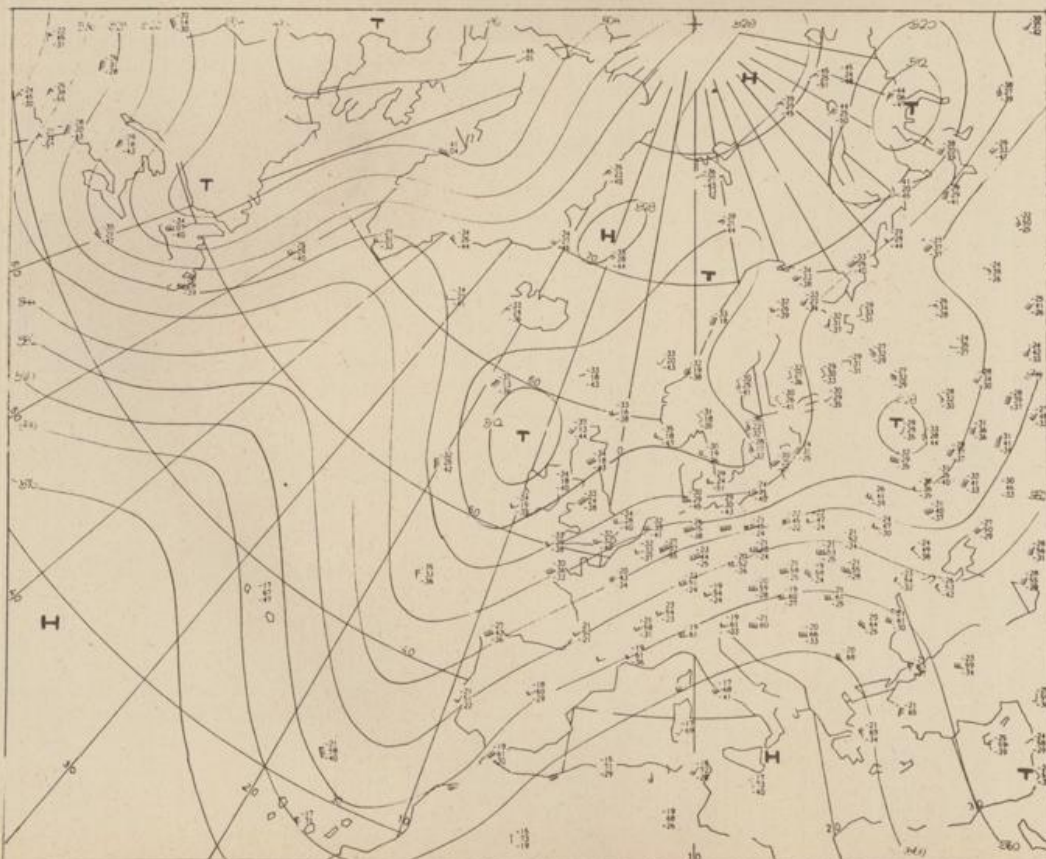

Bei unregelmäßiger Lieferung
sind Beschwerden immer an
das Zustellpostamt zu richten

Jahrgang 1974

Dienstag, den 19. März 1974

Nummer 78

Bodenwetterkarte
Vorhersage
für den
20.3. 01 Uhr

Höhenwetterkarte
(Absolute Topographie 500 mb
entsprechend ca. 5500 m Höhe)
vom
19.3. 01 Uhr