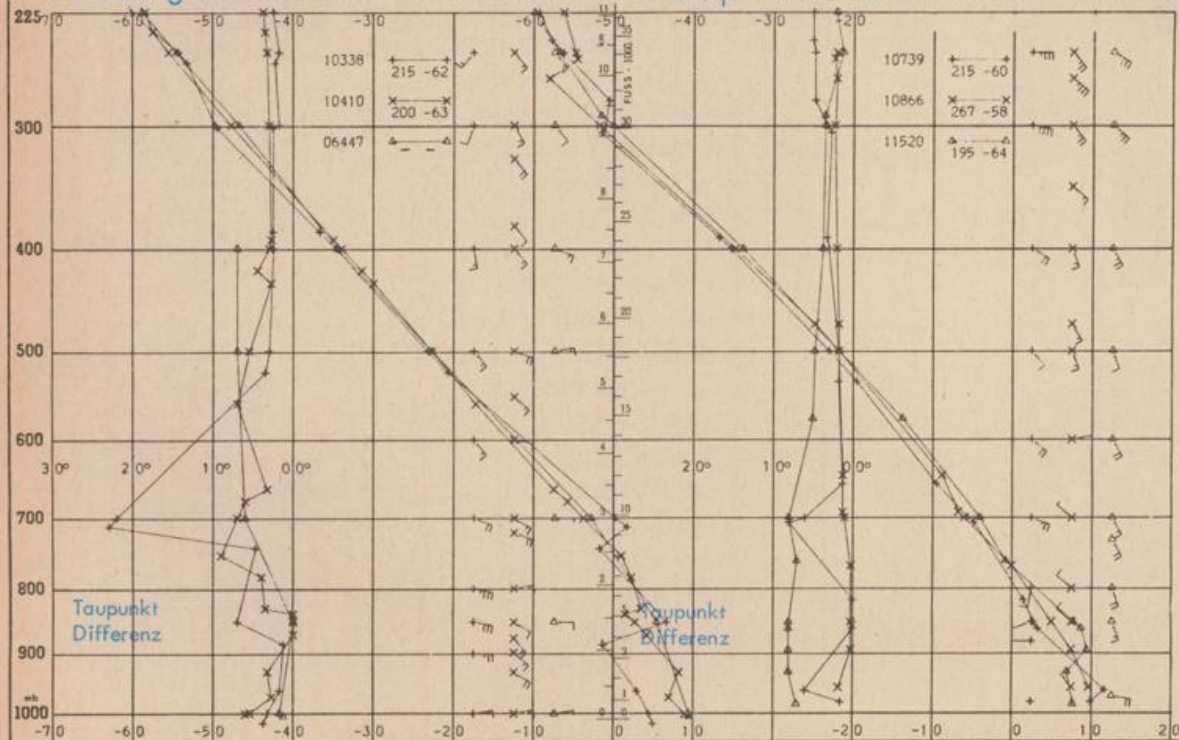

Luftdruckwerte von 7 Uhr

Station	Barom. Höhe	mm	auf Meereshöhe umgerechnet	
			mm	mb
Kassel	163	751.2	766.2	1021.5
Trier	273	739.6	764.3	1019.0
Offenbach	102	754.8	764.2	1018.8
Bamberg	243	742.7	764.9	1019.8
Saarbrücken-Flugh.	334	734.0	764.2	1018.8
Nürnberg	312	736.1	764.2	1018.9
Stuttgart	297	737.4	764.2	1018.8
Freiburg	300	737.2	764.3	1019.0
München-Riem	529	717.7	764.8	1019.7
Berchtesgaden	537	717.6	766.0	1021.2

Erdbodentemperaturen von 7 Uhr °C

Station	10 cm Tiefe	20 cm Tiefe	50 cm Tiefe	100 cm Tiefe					
					Gießen	7.8	8.3	8.4	7.1
Trier	8.2	8.3	7.9	7.1					
Geisenheim	9.8	9.8	8.8	7.0					
Würzburg	9.8	10.0	8.6	6.9					
Mannheim	9.0	9.2	9.1	7.6					
Stuttgart-Hohenheim	7.5	8.5	8.3	7.1					
Weißenburg	8.9	8.9	8.2	6.1					
Freiburg	8.6	9.7	9.5	8.1					
München-Riem	8.4	8.5	7.1	4.8					
Mühdorf	8.1	8.7	8.2	6.2					

Astronomische Daten für den 25. März 1974

Station	Sonne		Mond		Station	Sonne		Mond	
	Aufgang Uhr MEZ	Untergang Uhr MEZ	Aufgang Uhr MEZ	Untergang Uhr MEZ		Aufgang Uhr MEZ	Untergang Uhr MEZ	Aufgang Uhr MEZ	Untergang Uhr MEZ
Frankfurt	06.18	18.45	06.26	21.06	Nürnberg	06.07	18.36	06.18	20.56
Freiburg	06.23	18.48	06.34	21.05	Stuttgart	06.17	18.43	06.27	21.01
München	06.08	18.33	06.19	20.50	Trier	06.26	18.53	06.34	21.14

Mondphase

Messungen in der freien Atmosphäre am 24.3.1974 01 Uhr MEZ

Kennziffer	Station
10338	Hannover
10410	Essen
06447	Uccle/Brüssel
10739	Stuttgart
10866	München
11520	Libus/Prag

Bemerkungen:

Berichtigung zur Wetterkarte Nr. 81, Seite 3:

- 1.) streiche bei Kempten Schneehöhe 8 cm
- 2.) setze ab Oberstdorf alle Meldungen 1 Reihe tiefer
- 3.) füge bei Oberstdorf folgende Meldung neu ein:
  heiter, still, 1/0/22/
  9.5/1/-3/7.1/-/8