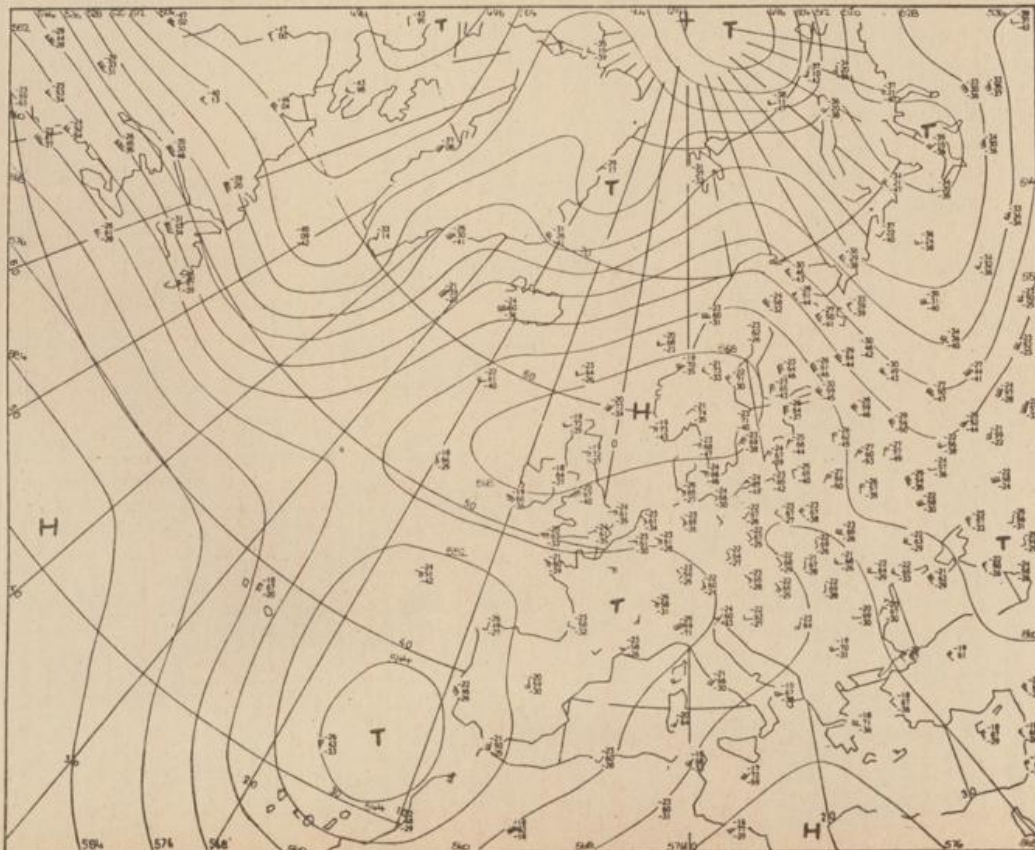

Bei unregelmäßiger Lieferung
sind Beschwerden immer an
das Zustellpostamt zu richten

Jahrgang 1974

Sonntag, den 24. März 1974

Nummer 83

Bodenwetterkarte
Vorhersage
für den
25.3. 01 Uhr

Höhenwetterkarte
(Absolute Topographie 500 mb
entsprechend ca. 5500 m Höhe)
vom
24.3. 01 Uhr