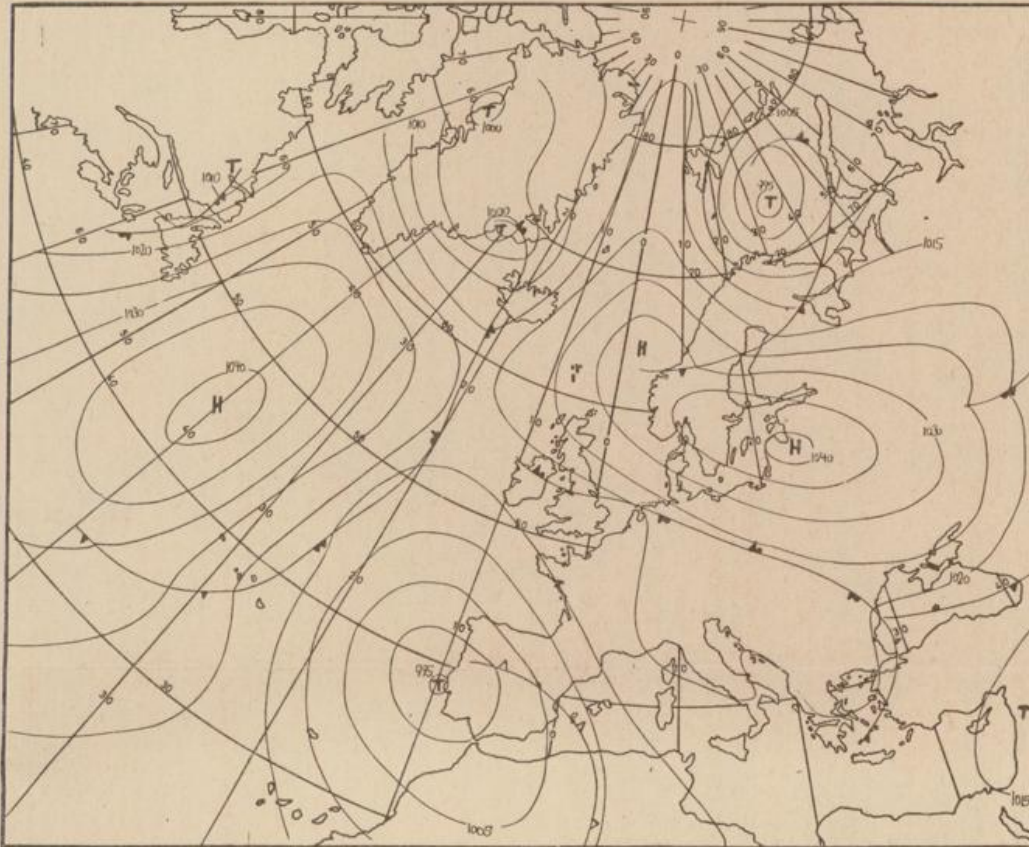

Bei unregelmäßiger Lieferung
sind Beschwerden immer an
das Zustellpostamt zu richten

Jahrgang 1974

Sonntag, den 24. März 1974

Nummer 83

Bodenwetterkarte
Vorhersage
für den
25.3. 01 Uhr

Höhenwetterkarte
(Absolute Topographie 500 mb
entsprechend ca. 5500 m Höhe)
vom
24.3. 01 Uhr