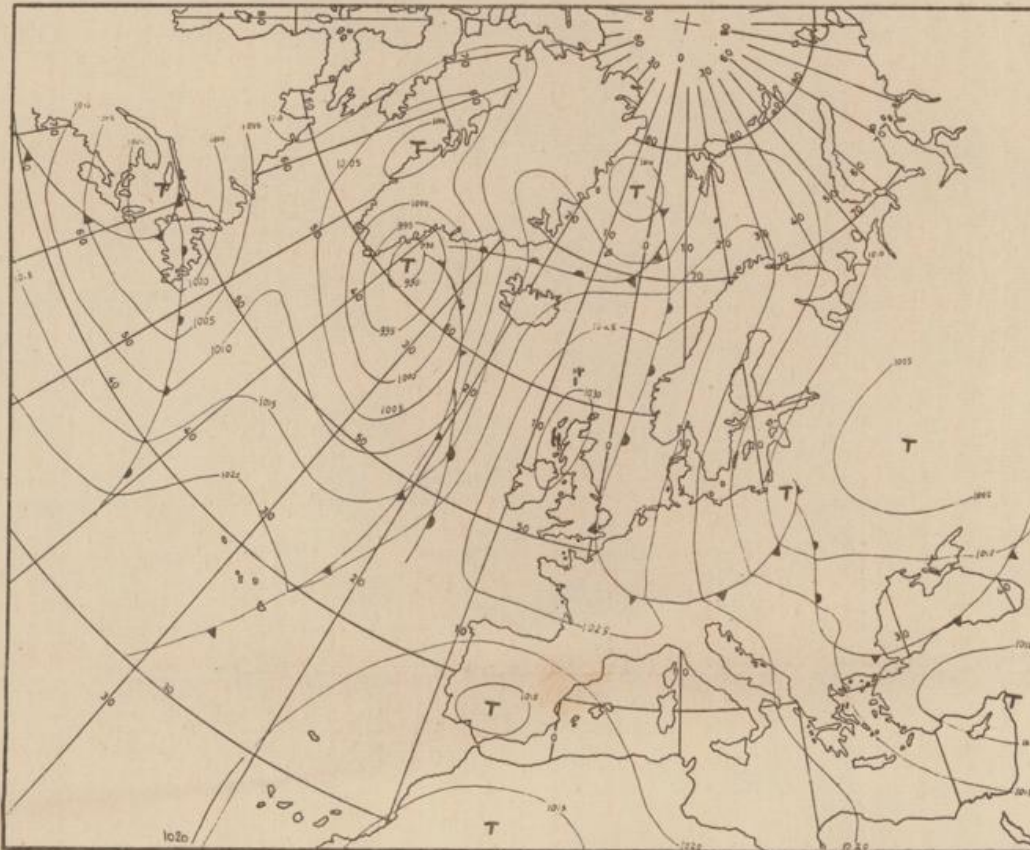

Dienstag, den 23. April 1974

Nummer 113

Bodenwetterkarte  
Vorhersage  
für den  
24.4. 01 Uhr

Höhenwetterkarte  
(Absolute Topographie 500 mb  
entsprechend ca. 5500 m Höhe)  
vom  
23.4. 01 Uhr

Maßstab 1:60 Mill.