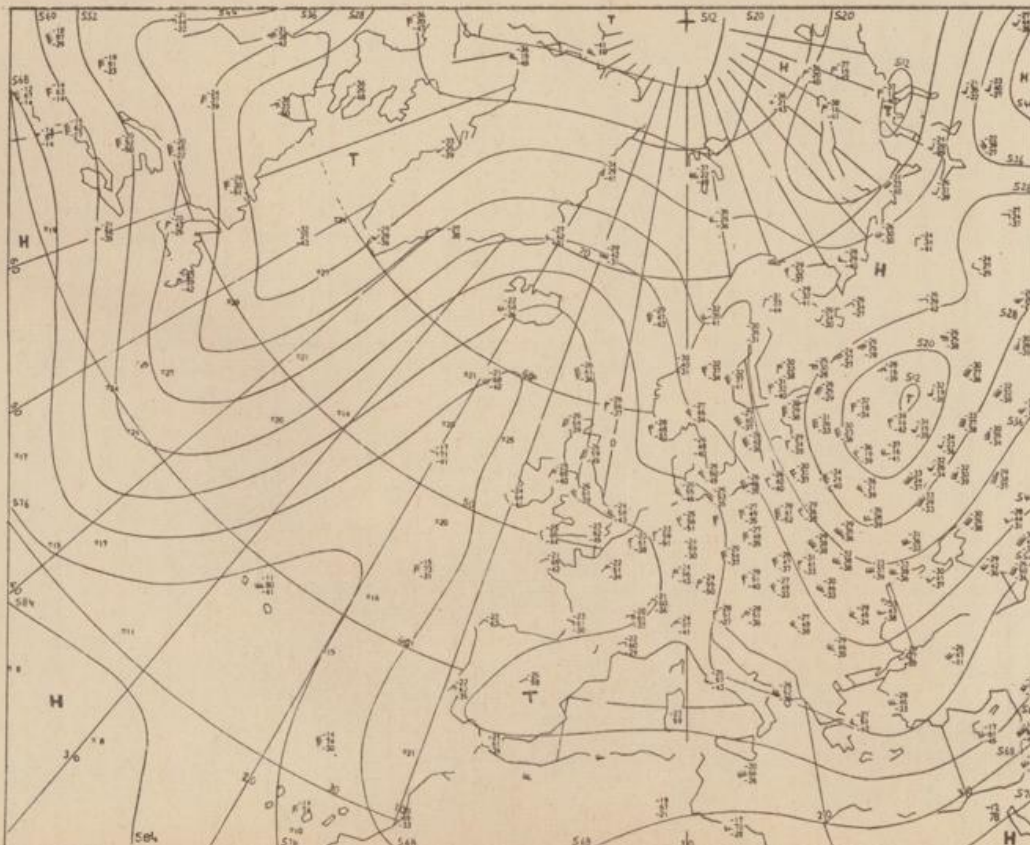

Dienstag, den 23. April 1974

Nummer 113

Bodenwetterkarte  
Vorhersage  
für den  
24.4. 01 Uhr

Höhenwetterkarte  
(Absolute Topographie 500 mb  
entsprechend ca. 5500 m Höhe)  
vom  
23.4. 01 Uhr

Maßstab 1:60 Mill.