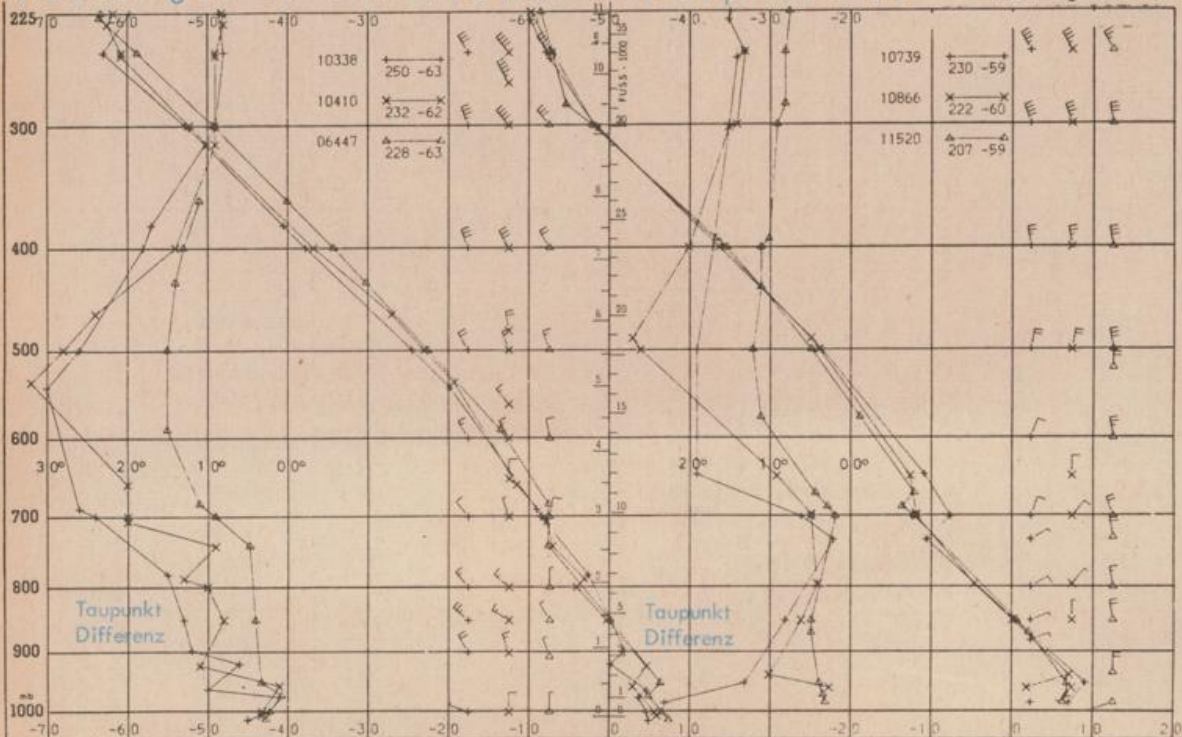

Luffdruckwerte von 7 Uhr

Station	Barom. Höhe	mm	auf Meereshöhe umgerechnet	
			mm	mb
Kassel	163	751.5	766.6	1022.1
Trier	273	741.7	766.9	1022.4
Offenbach	102	756.7	766.2	1021.5
Bamberg	243	743.7	766.8	1022.2
Saarbrücken-Flugh.	334	735.9	766.5	1021.9
Nürnberg	312	737.2	766.3	1021.6
Stuttgart	297	738.8	766.2	1021.5
Freiburg	300	738.3	766.0	1021.2
München-Riem	529	717.9	766.5	1021.8
Berchtesgaden	537	718.2	767.9	1023.8

Erdbodentemperaturen von 7 Uhr °C

Station	10 cm Tiefe	20 cm Tiefe	50 cm Tiefe	100 cm Tiefe
Gießen	8.8	10.0	11.3	10.1
Trier	10.0	10.8	12.1	10.7
Geisenheim	10.0	10.9	11.3	10.7
Würzburg	8.6	10.1	10.4	9.7
Mannheim	9.2	10.7	11.7	10.4
Stuttgart-Hohenheim	6.5	9.0	10.0	9.6
Weißenburg	6.1	8.0	9.2	8.4
Freiburg	6.5	8.9	10.4	10.3
München-Riem	4.6	6.6	7.7	6.9
Mühdorf	6.0	7.9	9.3	8.8

Astronomische Daten für den

24. April 1974

Station	Sonne		Mond		Station	Sonne		Mond	
	Aufgang Uhr MEZ	Untergang Uhr MEZ	Aufgang Uhr MEZ	Untergang Uhr MEZ		Aufgang Uhr MEZ	Untergang Uhr MEZ	Aufgang Uhr MEZ	Untergang Uhr MEZ
Frankfurt	05.15	19.32	06.03	22.30	Nürnberg	05.05	19.22	05.55	22.20
Freiburg	05.24	19.31	06.16	22.25	Stuttgart	05.16	19.27	06.07	22.23
München	05.09	10.16	06.01	22.10	Trier	05.23	19.40	06.11	22.38

Mondphase

2 Tage nach Neumond

Messungen in der freien Atmosphäre am

23. April 1974 01 Uhr MEZ

Kennziffer	Station
10338	Hannover
10410	Essen
06447	Uccle/Brüssel
10739	Stuttgart
10866	München
11520	Libus/Prag

Bemerkungen: