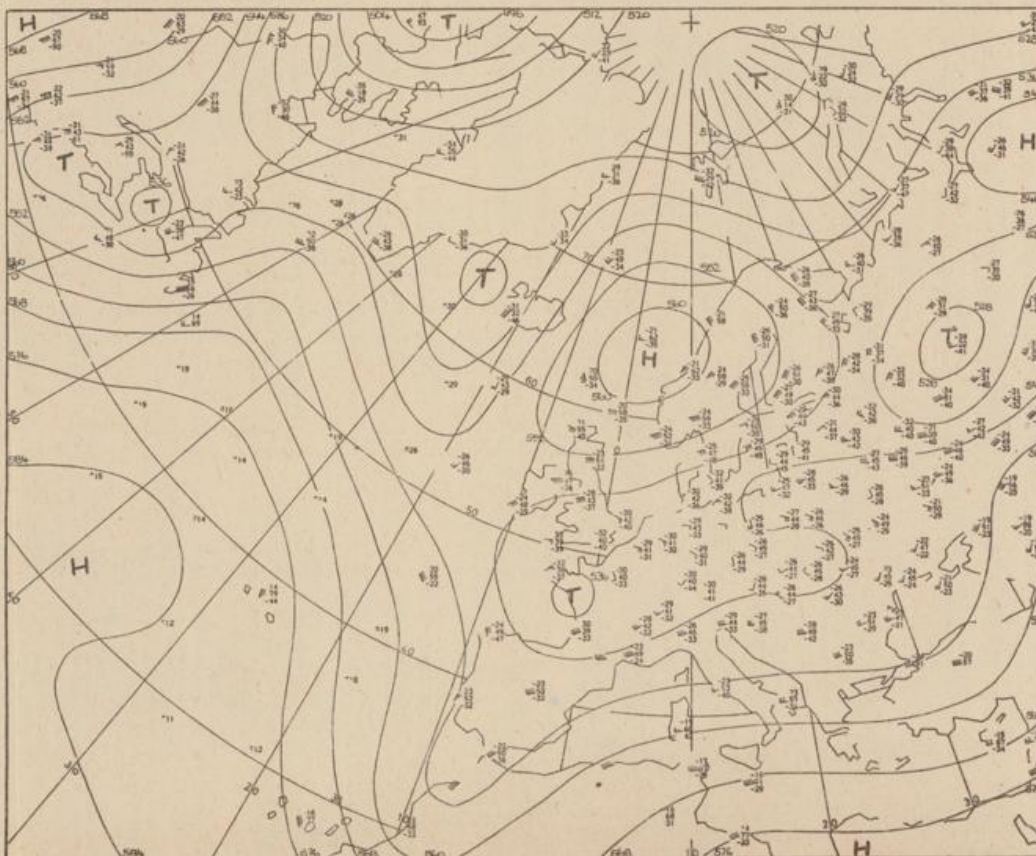

Bei unregelmäßiger Lieferung
sind Beschwerden immer an
das Zustellpostamt zu richten

Jahrgang 1974

Sonnabend, den 27. April 1974

Nummer 117

Bodenwetterkarte
Vorhersage
für den
28.4. 01 Uhr

Höhenwetterkarte
(Absolute Topographie 500 mb
entsprechend ca. 5500 m Höhe)
vom
27.4. 01 Uhr