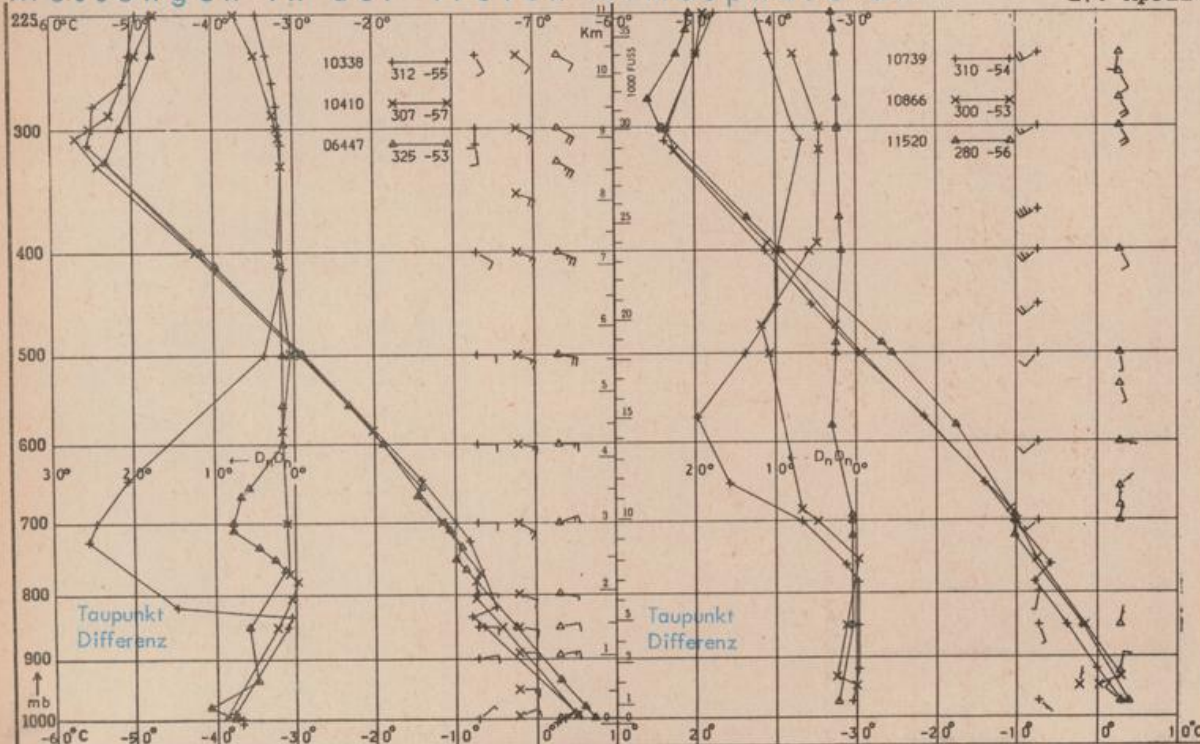

Astronomische Daten für den

28. April 1974

Station	Sonne		Mond		Station	Sonne		Mond	
	Aufgang Uhr MEZ	Untergang Uhr MEZ	Aufgang Uhr MEZ	Untergang Uhr MEZ		Aufgang Uhr MEZ	Untergang Uhr MEZ	Aufgang Uhr MEZ	Untergang Uhr MEZ
Frankfurt	05.08	19.38	10.20	01.07	Nürnberg	04.58	19.28	10.12	00.57
Freiburg	05.17	19.37	10.31	01.04	Stuttgart	05.09	19.33	10.22	01.01
München	05.02	19.22	10.16	00.49	Trier	05.16	19.46	10.28	01.15

Mondphase

1 Tag vor erstem Viertel

Messungen in der freien Atmosphäre am

27. April 1974 01 Uhr MEZ

Kenn-ziffer	Station
10338	Hannover
10410	Essen
06447	Uccle/Brüssel
10739	Stuttgart
10866	München
11520	Libus/Prag