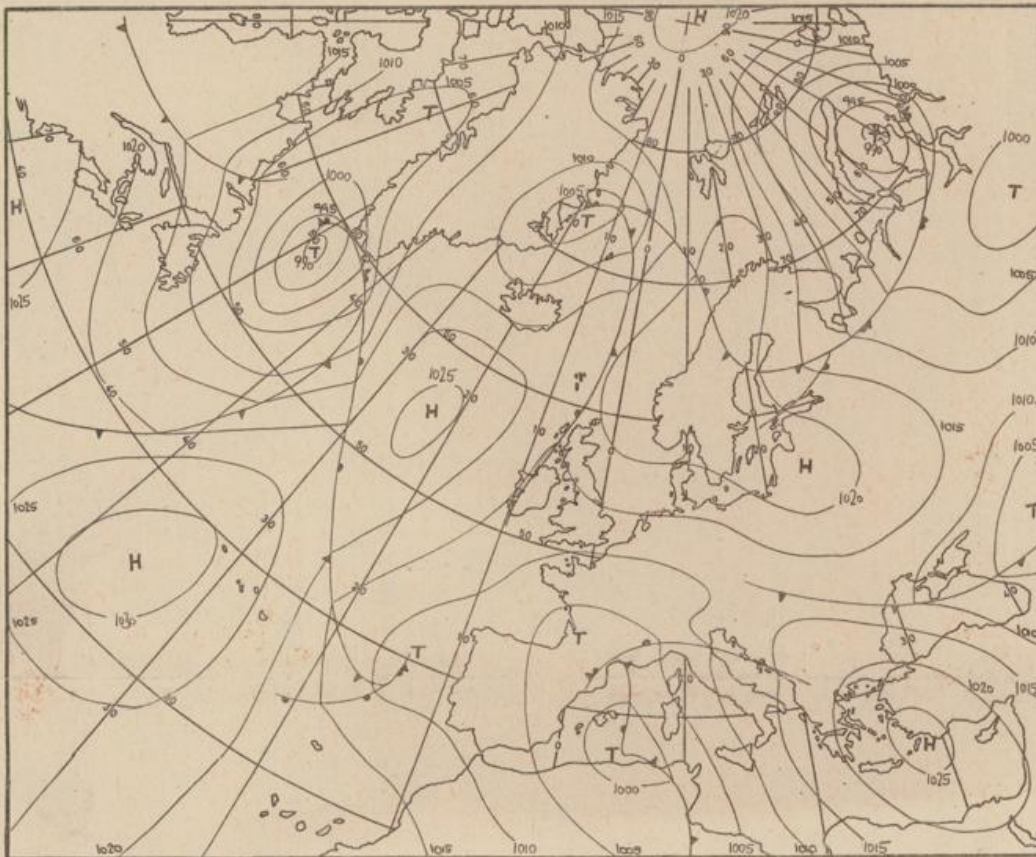

Bei unregelmäßiger Lieferung
sind Beschwerden immer an
das Zustellpostamt zu richten

Jahrgang 1974

Sonnabend, den 27. April 1974

Nummer 117

Bodenwetterkarte
Vorhersage
für den
28.4. 01 Uhr

Höhenwetterkarte
(Absolute Topographie 500 mb
entsprechend ca. 5500 m Höhe)
vom
27.4. 01 Uhr