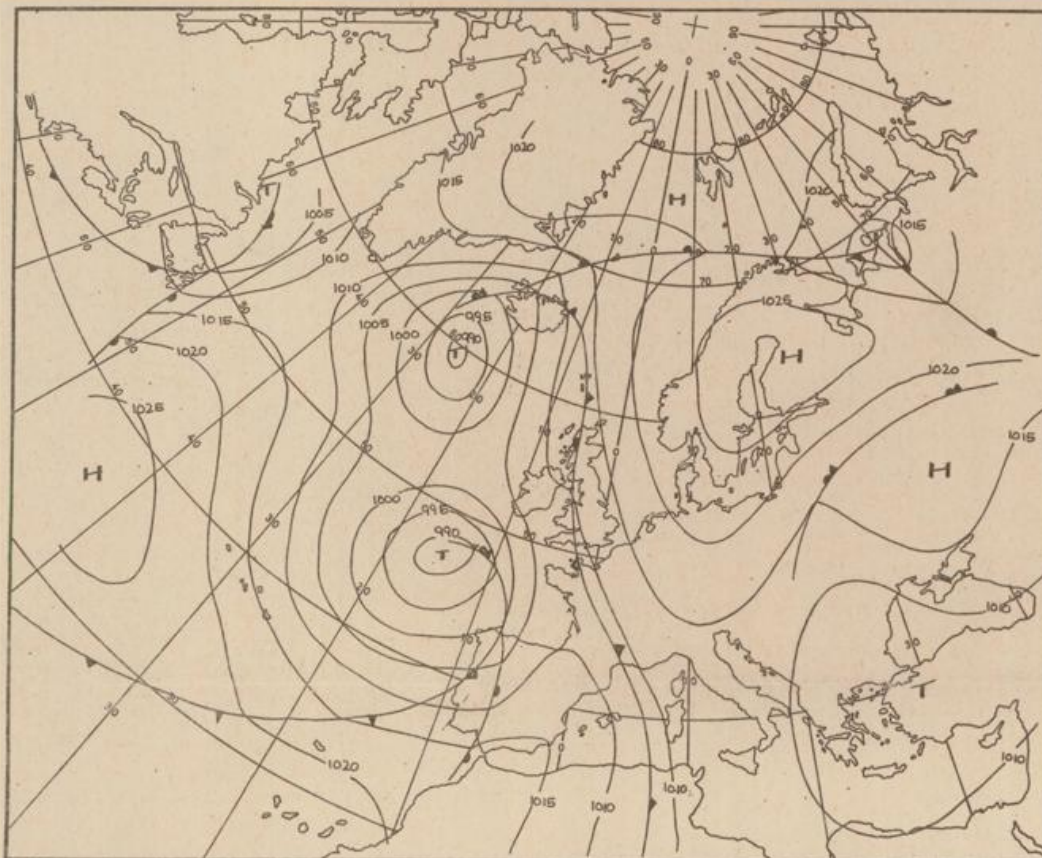

Donnerstag, den 16. Mai 1974

Nummer 136

Bodenwetterkarte  
Vorhersage  
für den  
17.5. 01 Uhr

Höhenwetterkarte  
(Absolute Topographie 500 mb  
entsprechend ca. 5500 m Höhe)  
vom  
16.5. 01 Uhr

36 Deutscher Wetterdienst  
7311 Agrarmet. Forschungsst.