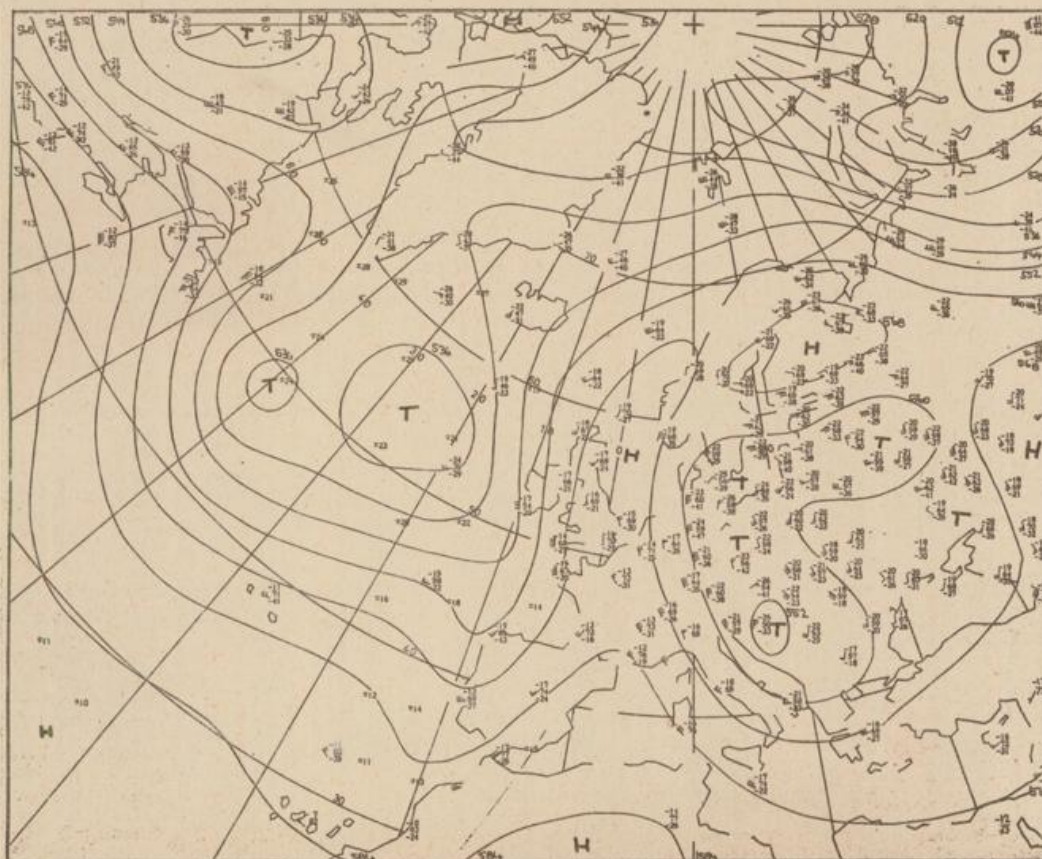

Donnerstag, den 16. Mai 1974

Nummer 136

Bodenwetterkarte  
Vorhersage  
für den  
17.5. 01 Uhr

Höhenwetterkarte  
(Absolute Topographie 500 mb  
entsprechend ca. 5500 m Höhe)  
vom  
16.5. 01 Uhr

36 Deutscher Wetterdienst  
7311 Agrarmet. Forschungsst.