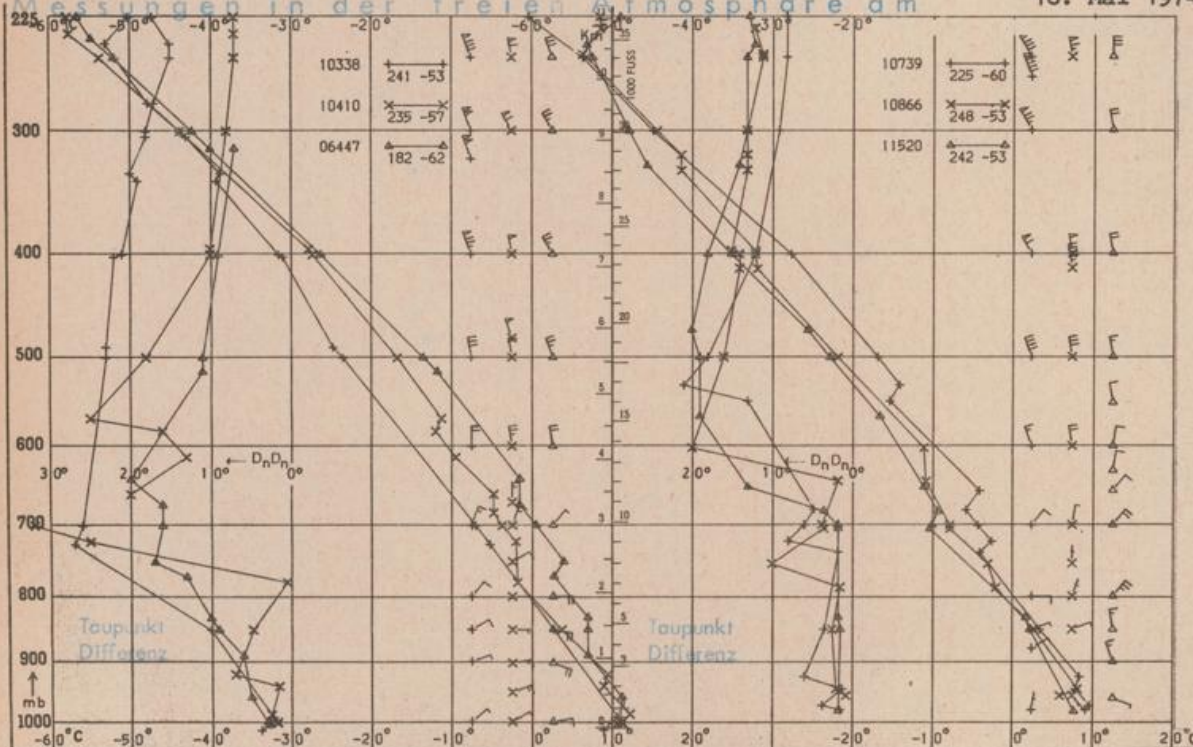

Luftdruckwerte von 7 Uhr

Erdbodentemperaturen von 7 Uhr °C

Station	Barom. Höhe	mm	auf Meereshöhe umgerechnet		Station	10 cm Tiefe	20 cm Tiefe	50 cm Tiefe	100 cm Tiefe
			mm	mb					
Kassel	163	748.8	763.7	1018.2	Gießen	10.3	11.2	12.4	11.4
Trier	273	736.8	761.5	1015.3	Trier	11.6	12.3	13.3	11.7
Offenbach	102	752.8	762.2	1016.1	Geisenheim	10.6	12.0	13.0	11.9
Bamberg	243	740.6	762.8	1017.0	Würzburg	10.6	12.0	12.9	11.3
Saarbrücken-Flugh.	334	731.1	761.2	1014.9	Mannheim	10.1	12.1	13.7	12.1
Nürnberg	312	734.3	762.7	1016.8	Stuttgart-Hohenheim	10.3	11.4	12.6	10.7
Stuttgart	297	734.6	761.3	1015.0	Weißenburg	9.5	10.5	11.9	10.4
Freiburg	300	733.2	760.2	1013.5	Freiburg	11.4	13.2	13.5	11.9
München-Riem	529	714.7	762.2	1016.2	München-Riem	7.9	9.5	10.1	7.7
Berchtesgaden	537	714.6	762.8	1016.9	Mühdorf	9.6	10.7	11.8	10.8

Astronomische Daten für den

17. Mai 1974

Station	Sonne		Mond		Station	Sonne		Mond	
	Aufgang Uhr MEZ	Untergang Uhr MEZ	Aufgang Uhr MEZ	Untergang Uhr MEZ		Aufgang Uhr MEZ	Untergang Uhr MEZ	Aufgang Uhr MEZ	Untergang Uhr MEZ
Frankfurt	04.37	20.06	02.10	15.15	Nürnberg	04.28	19.56	02.01	15.05
Freiburg	04.48	20.03	02.15	15.17	Stuttgart	04.40	20.00	02.09	15.12
München	04.33	19.48	02.00	15.02	Trier	04.45	20.14	02.18	15.23

Mondphase

3 Tage nach letztem Viertel

Messungen in der freien Atmosphäre am

16. Mai 1974 01 Uhr MEZ

Kennziffer	Station
10338	Hannover
10410	Essen
06447	Uccle/Brüssel
10739	Stuttgart
10866	München
11520	Libus/Prag

Bemerkungen: