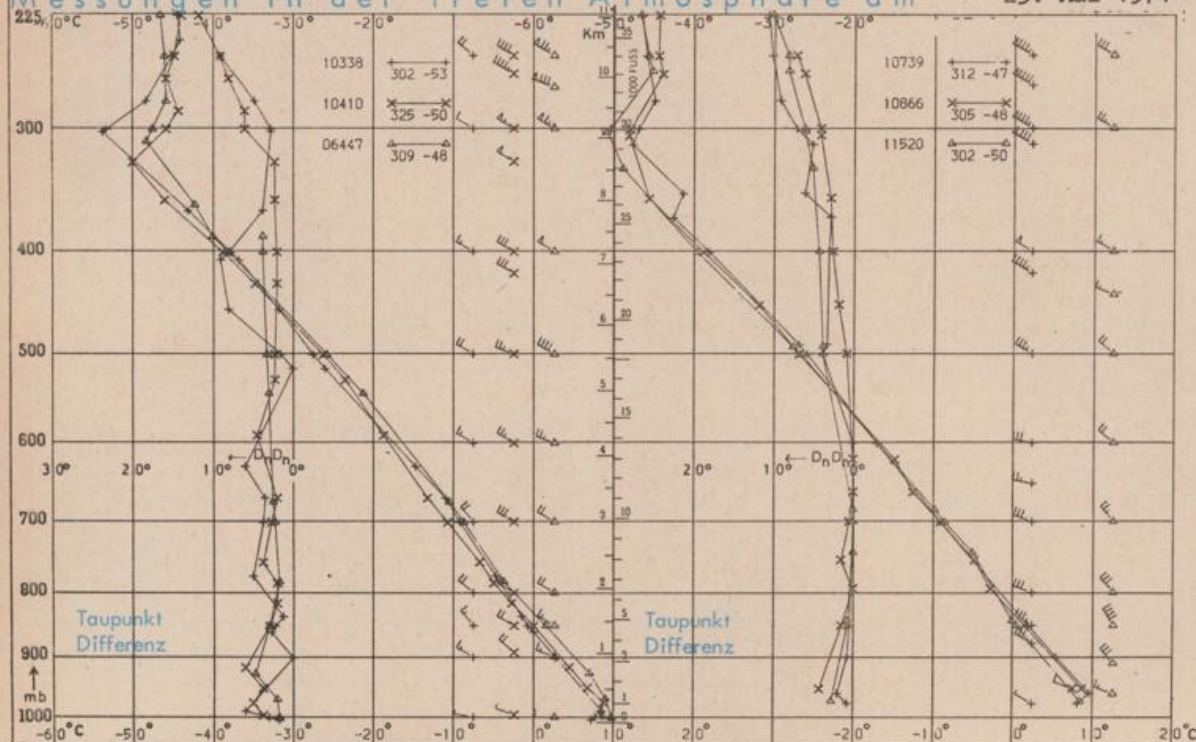

Luftdruckwerte von 7 Uhr

Erdbodentemperaturen von 7 Uhr °C

Station	Barom. Höhe	mm	auf Meereshöhe umgerechnet		Station	10 cm Tiefe	20 cm Tiefe	50 cm Tiefe	100 cm Tiefe
			mm	mb					
Kassel	163	743.0	757.8	1010.3	Gießen	11.5	12.4	14.0	12.8
Trier	273	734.2	758.8	1011.7	Trier	14.0	15.0	17.1	14.6
Offenbach	102	749.0	758.2	1010.9	Geisenheim	13.6	14.8	15.7	13.4
Bamberg	243	736.2	758.2	1010.8	Würzburg	13.6	15.5	16.0	12.6
Saarbrücken-Flugh.	334	729.1	759.2	1012.1	Mannheim	13.1	15.0	16.2	13.8
Nürnberg	312	730.1	758.1	1010.7	Stuttgart-Hohenheim	11.7	14.3	15.2	12.9
Stuttgart	297	732.4	759.1	1012.0	Weißenburg	11.3	12.8	14.2	11.9
Freiburg	300	732.9	759.8	1012.9	Freiburg	12.9	14.8	15.9	14.0
München-Riem	529	711.7	758.8	1011.7	München-Riem	11.2	12.3	12.7	9.4
Berchtesgaden	537	711.4	759.3	1012.3	Mühdorf	11.4	13.0	14.2	12.0

Astronomische Daten für den

24. Mai 1974

Station	Sonne		Mond		Station	Sonne		Mond	
	Aufgang Uhr MEZ	Untergang Uhr MEZ	Aufgang Uhr MEZ	Untergang Uhr MEZ		Aufgang Uhr MEZ	Untergang Uhr MEZ	Aufgang Uhr MEZ	Untergang Uhr MEZ
Frankfurt	04.28	20.16	06.48	23.04	Nürnberg	04.20	20.05	06.43	22.50
Freiburg	04.40	20.12	07.01	23.00	Stuttgart	04.32	20.09	06.52	22.57
München	04.25	19.57	06.46	22.45	Trier	04.36	20.24	06.56	23.12

Mondphase

3 Tage nach Neumond

Messungen in der freien Atmosphäre am 23. Mai 1974 01 Uhr MEZ

Kennziffer	Station
10338	Hannover
10410	Essen
06447	Uccle/Brüssel
10739	Stuttgart
10866	München
11520	Libus/Prag