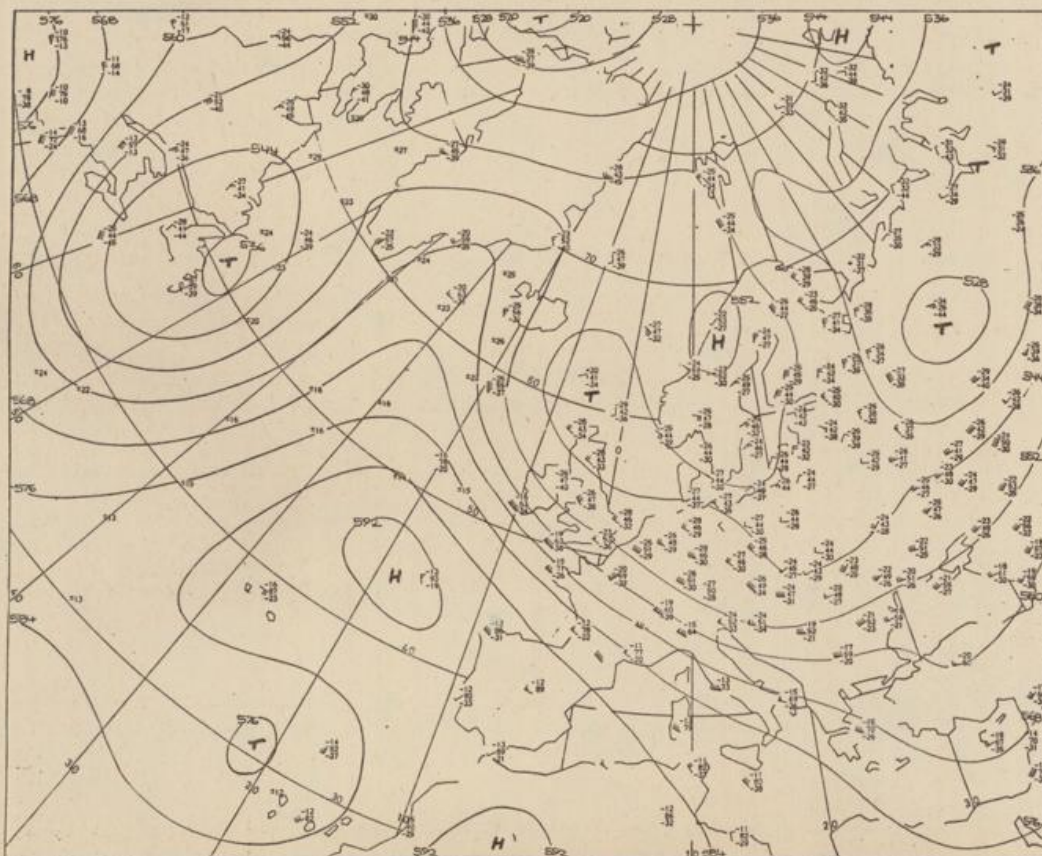

Bei unregelmäßiger Lieferung
sind Beschwerden immer an
das Zustellpostamt zu richten

Jahrgang 1974

Donnerstag, den 23. Mai 1974

Nummer 143

Bodenwetterkarte
Vorhersage
für den
24.5. 01 Uhr

Höhenwetterkarte
(Absolute Topographie 500 mb
entsprechend ca. 5500 m Höhe)
vom
23.5. 01 Uhr