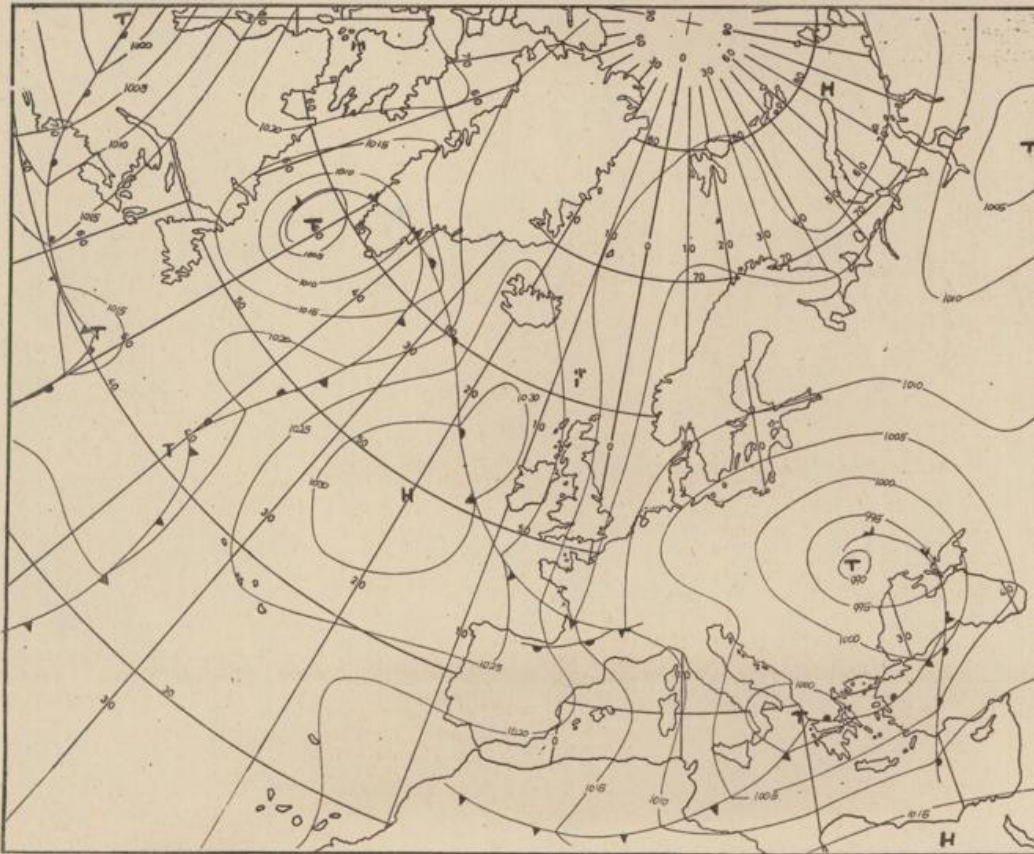

Bei unregelmäßiger Lieferung
sind Beschwerden immer an
das Zustellpostamt zu richten

Jahrgang 1974

Donnerstag, den 23. Mai 1974

Nummer 143

Bodenwetterkarte
Vorhersage
für den
24.5. 01 Uhr

Höhenwetterkarte
(Absolute Topographie 500 mb
entsprechend ca. 5500 m Höhe)
vom
23.5. 01 Uhr