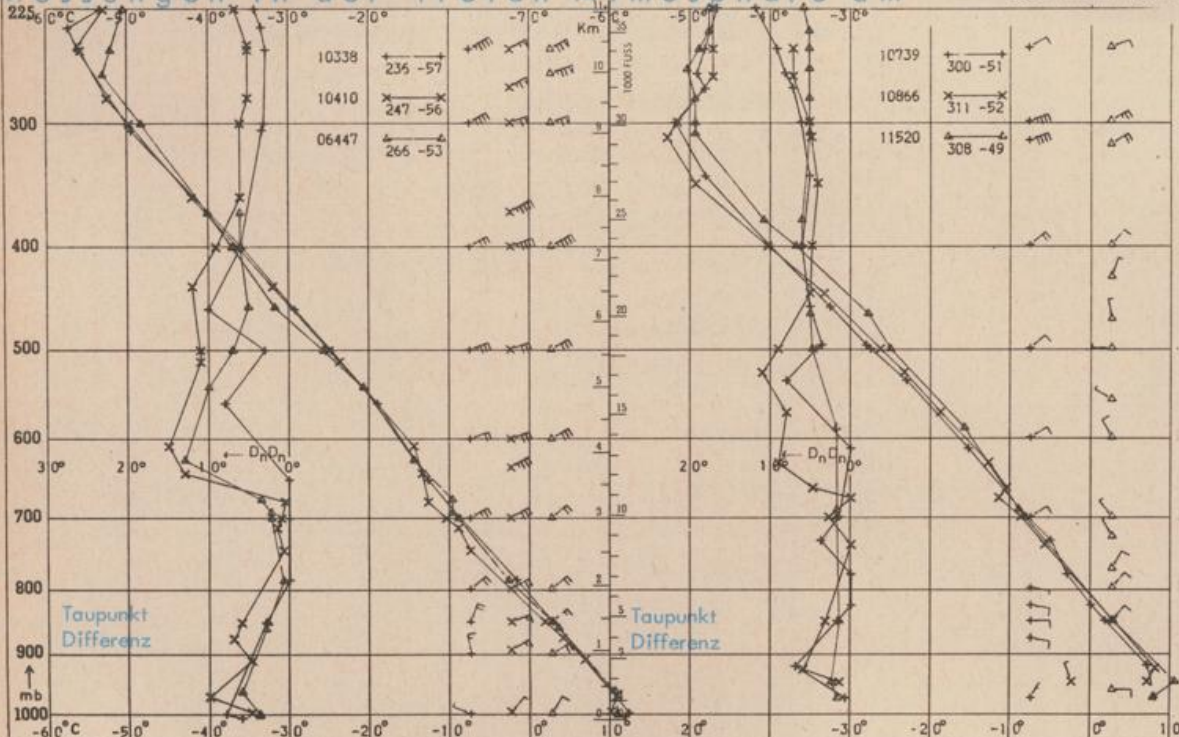

Astronomische Daten für den

26. Mai 1974

Station	Sonne		Mond		Station	Sonne		Mond	
	Aufgang Uhr MEZ	Untergang Uhr MEZ	Aufgang Uhr MEZ	Untergang Uhr MEZ		Aufgang Uhr MEZ	Untergang Uhr MEZ	Aufgang Uhr MEZ	Untergang Uhr MEZ
Frankfurt	04.26	20.18	09.26	00.11	Nürnberg	04.18	20.07	09.20	-
Freiburg	04.38	20.14	09.35	-	Stuttgart	04.30	20.11	09.28	-
München	04.23	19.59	09.20	23.56	Trier	04.34	20.26	09.34	-

Mondphase

2 Tage vor letztem Viertel

Messungen in der freien Atmosphäre am

25. Mai 1974 01 Uhr MEZ

Kenn-ziffer	Station
10338	Hannover
10410	Essen
06447	Uccle/Brüssel
10739	Stuttgart
10866	München
11520	Libus/Prag