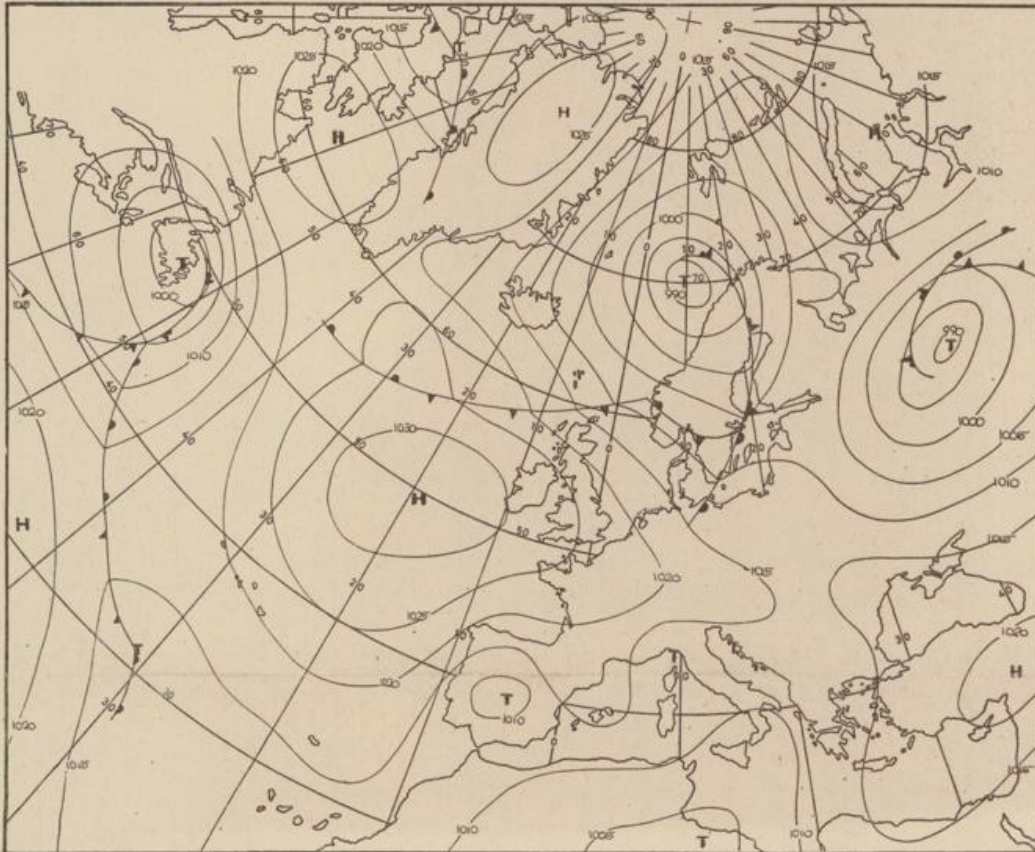

Sonnabend, den 25. Mai 1974

Nummer 145

Bodenwetterkarte  
Vorhersage  
für den  
26.5. 01 Uhr

Höhenwetterkarte  
(Absolute Topographie)  
entsprechend ca. 5500 Höhen  
vom  
25.5. 01 Uhr

36 Deutscher Wetterdienst  
7311 Agrarwet. Forschungsanst. T.