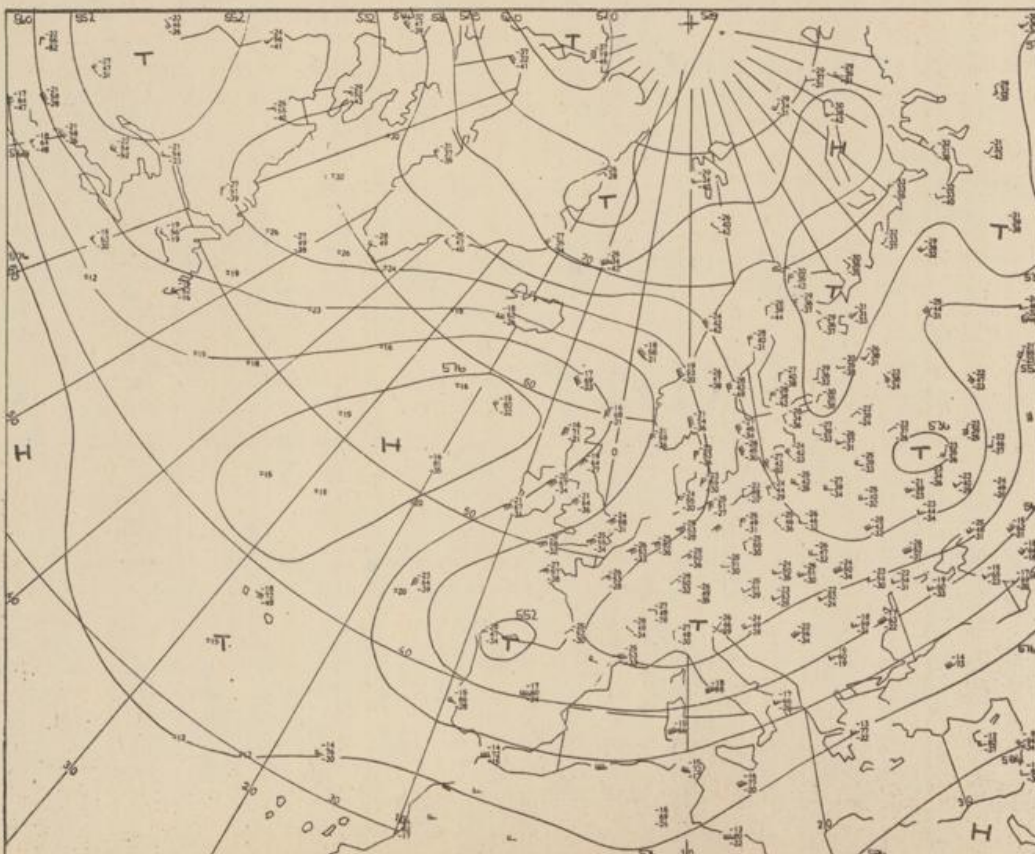

Sonnabend, den 25. Mai 1974

Nummer 145

Bodenwetterkarte  
Vorhersage  
für den  
26.5. 01 Uhr

Höhenwetterkarte  
(Absolute Topographie)  
entsprechend ca. 5500 Höhen  
vom  
25.5. 01 Uhr

36 Deutscher Wetterdienst  
7311 Agrarwet. Forschungsanst. T.