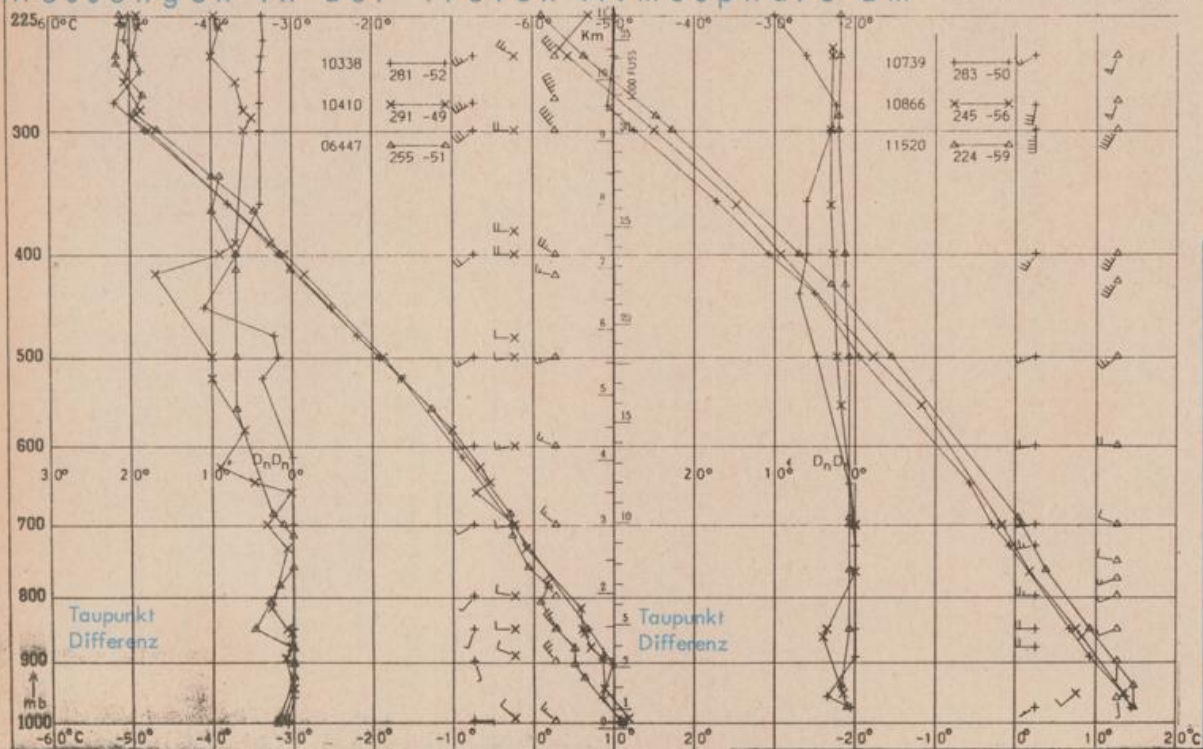

Erdbodentemperaturen von 7 Uhr °C

Station	10 cm Tiefe	20 cm Tiefe	50 cm Tiefe	100 cm Tiefe
Gießen	13.8	14.6	14.9	13.5
Trier	13.9	14.6	16.1	14.7
Geisenheim	14.8	15.7	15.6	14.1
Würzburg	16.0	16.7	16.2	13.6
Mannheim	15.1	16.4	16.6	14.3
Stuttgart-Hohenheim	13.4	15.2	15.3	13.2
Weißenburg	14.4	15.3	15.4	12.6
Freiburg	14.0	15.3	16.2	14.9
München-Riem	14.2	14.8	13.4	11.0
Mühdorf	15.4	16.2	15.8	12.9

Astronomische Daten für den

2. Juni 1974

Station	Sonne		Mond		Station	Sonne		Mond	
	Aufgang Uhr MEZ	Untergang Uhr MEZ	Aufgang Uhr MEZ	Untergang Uhr MEZ		Aufgang Uhr MEZ	Untergang Uhr MEZ	Aufgang Uhr MEZ	Untergang Uhr MEZ
Frankfurt	04.20	20.26	18.15	02.33	Nürnberg	04.13	20.15	18.02	02.28
Freiburg	04.33	20.21	18.12	02.44	Stuttgart	04.24	20.19	18.09	02.36
München	04.18	20.06	17.57	02.29	Trier	04.28	20.34	18.23	02.41

Mondphase

2 Tage vor Vollmond

Messungen in der freien Atmosphäre am

1. Juni 1974 01 Uhr MEZ

Kenn-ziffer	Station
10338	Hannover
10410	Essen
06447	Uccle/Brüssel
10739	Stuttgart
10866	München
11520	Libus/Prag