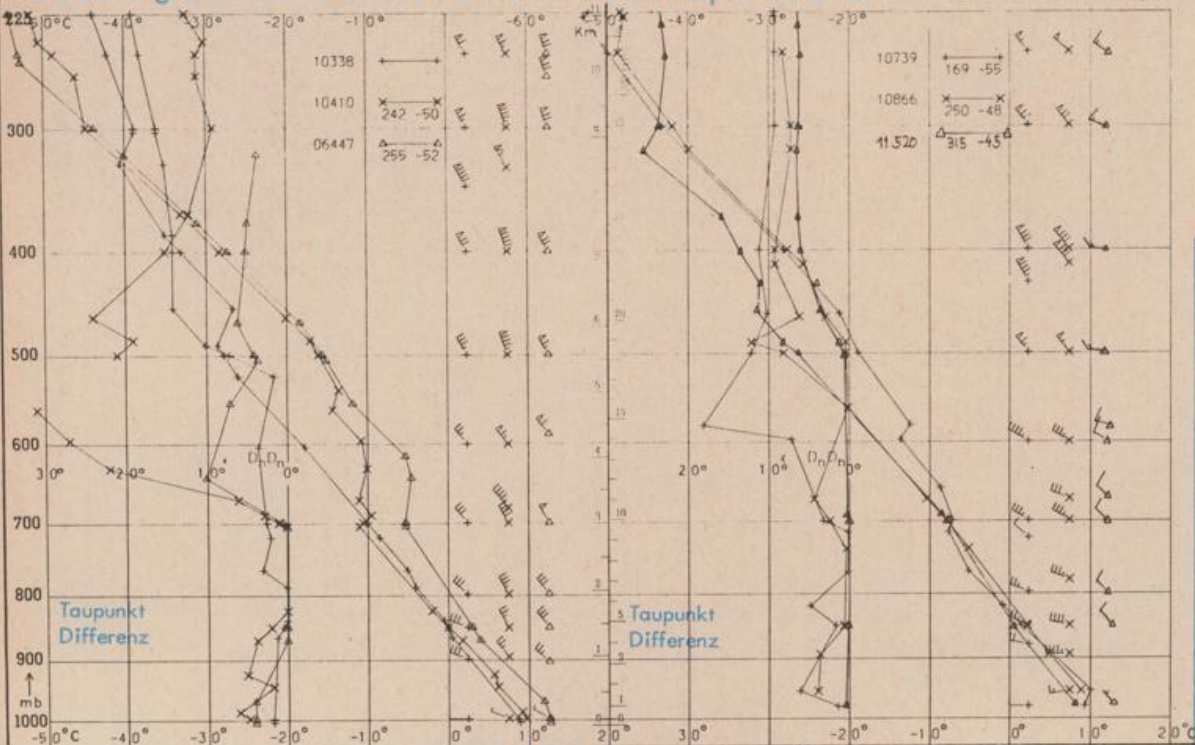

Astronomische Daten für den

13. Juni 1974

Station	Sonne		Mond		Station	Sonne		Mond	
	Aufgang Uhr MEZ	Untergang Uhr MEZ	Aufgang Uhr MEZ	Untergang Uhr MEZ		Aufgang Uhr MEZ	Untergang Uhr MEZ	Aufgang Uhr MEZ	Untergang Uhr MEZ
Frankfurt	04.15	20.35	-	12.58	Nürnberg	04.08	20.23	00.05	12.49
Freiburg	04.29	20.29	00.19	13.01	Stuttgart	04.19	20.27	00.13	12.56
München	04.14	20.14	00.04	12.46	Trier	04.23	20.43	00.22	13.06

Mondphase

Letztes Viertel

Messungen in der freien Atmosphäre am

12. Juni 1974 01 Uhr MEZ

Kennziffer	Station
10338	Hannover
10410	Essen
06447	Uccle/Brüssel
10739	Stuttgart
10866	München
11520	Libus/Prag

Bemerkungen: