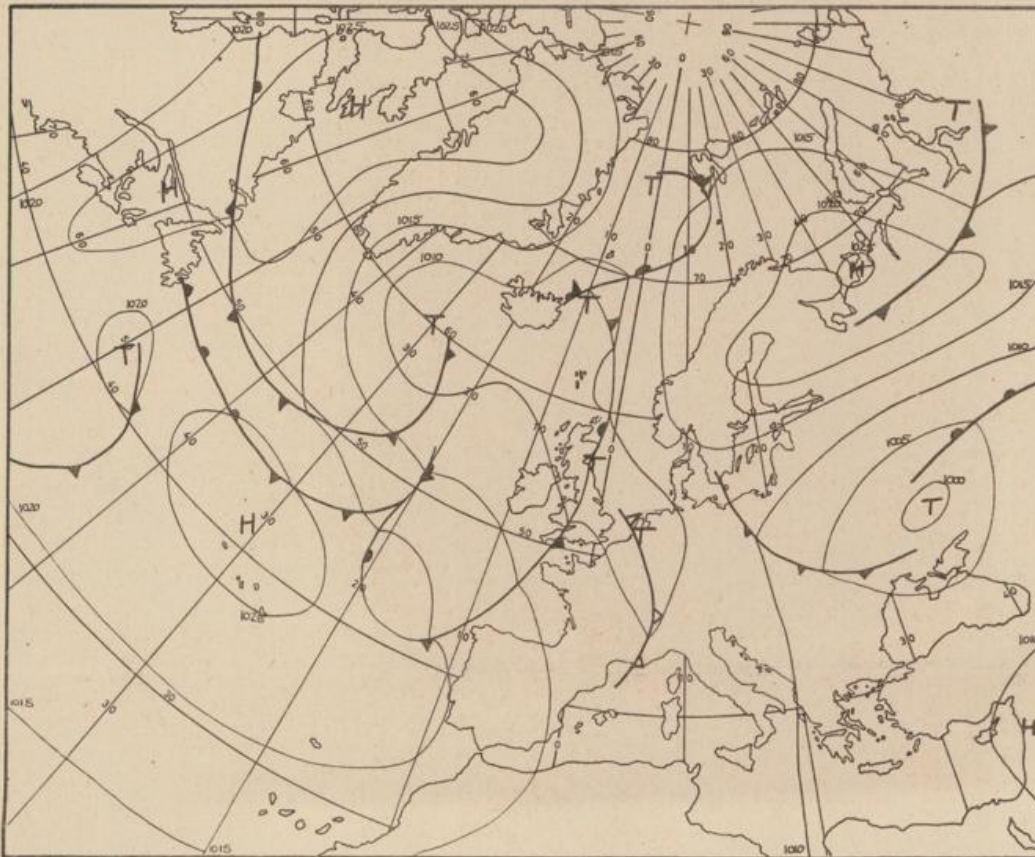

Bei unregelmäßiger Lieferung
sind Beschwerden immer an
das Zustellpostamt zu richten

Jahrgang 1974

Montag, den 17. Juni 1974

Nummer 168

Bodenwetterkarte
Vorhersage
für den
18.6. 01 Uhr

Höhenwetterkarte
(Absolute Topographie 500 mb
entsprechend ca. 5500 m Höhe)
vom
17.6. 01 Uhr