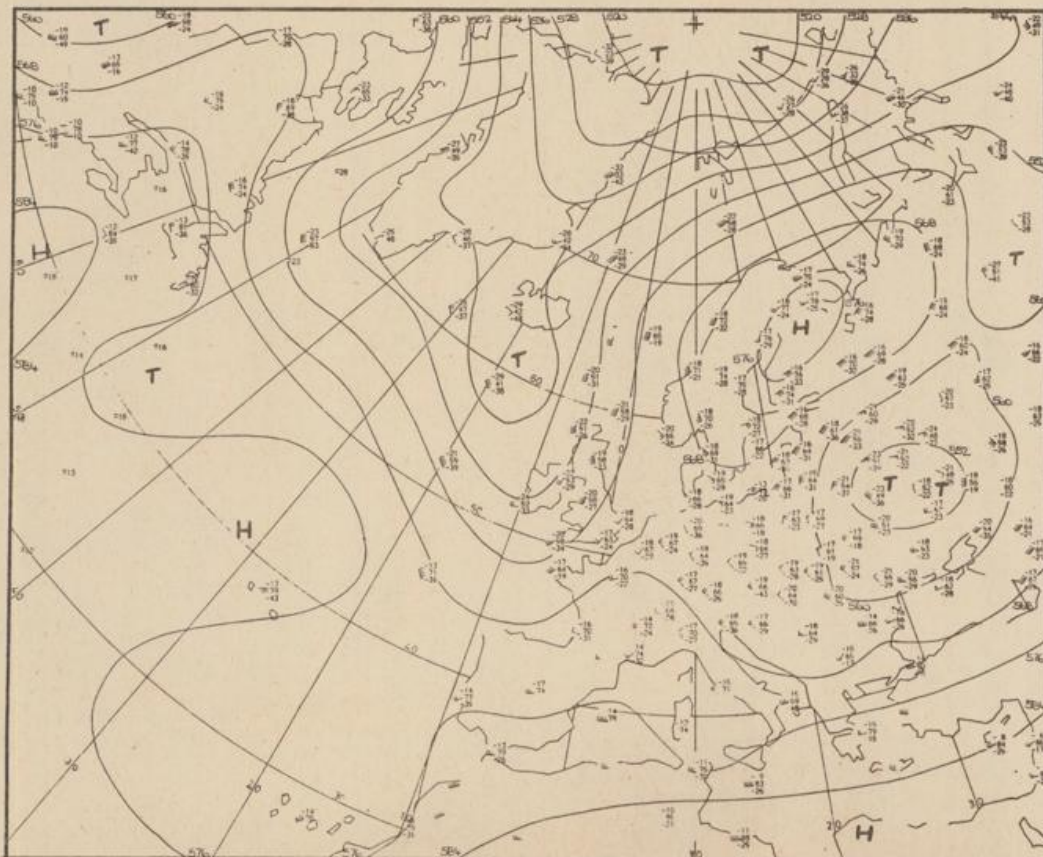

Bei unregelmäßiger Lieferung
sind Beschwerden immer an
das Zustellpostamt zu richten

Jahrgang 1974

Montag, den 17. Juni 1974

Nummer 168

Bodenwetterkarte
Vorhersage
für den
18.6. 01 Uhr

Höhenwetterkarte
(Absolute Topographie 500 mb
entsprechend ca. 5500 m Höhe)
vom
17.6. 01 Uhr