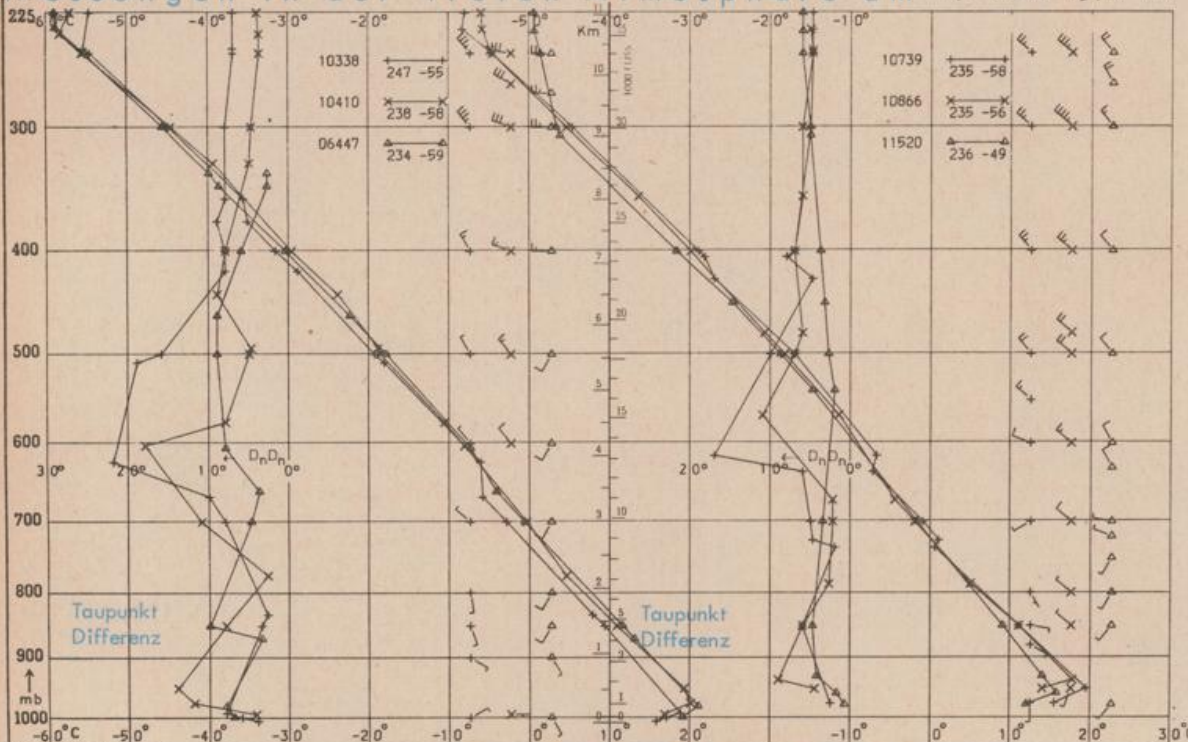

Astronomische Daten für den

18. Juni 1974

Station	Sonne		Mond		Station	Sonne		Mond	
	Aufgang Uhr MEZ	Untergang Uhr MEZ	Aufgang Uhr MEZ	Untergang Uhr MEZ		Aufgang Uhr MEZ	Untergang Uhr MEZ	Aufgang Uhr MEZ	Untergang Uhr MEZ
Frankfurt	04.15	20.37	02.30	18.59	Nürnberg	04.08	20.25	02.26	18.46
Freiburg	04.29	20.31	02.42	18.54	Stuttgart	04.19	20.29	02.33	18.52
München	04.14	20.16	02.27	18.39	Trier	04.23	20.45	02.38	19.07

Mondphase

2 Tage vor Neumond

Messungen in der freien Atmosphäre am 17. Juni 1974 01 Uhr

Kennziffer	Station
10338	Hannover
10410	Essen
06447	Uccle/Brüssel
10739	Stuttgart
10866	München
11520	Libus/Prag

Bemerkungen: