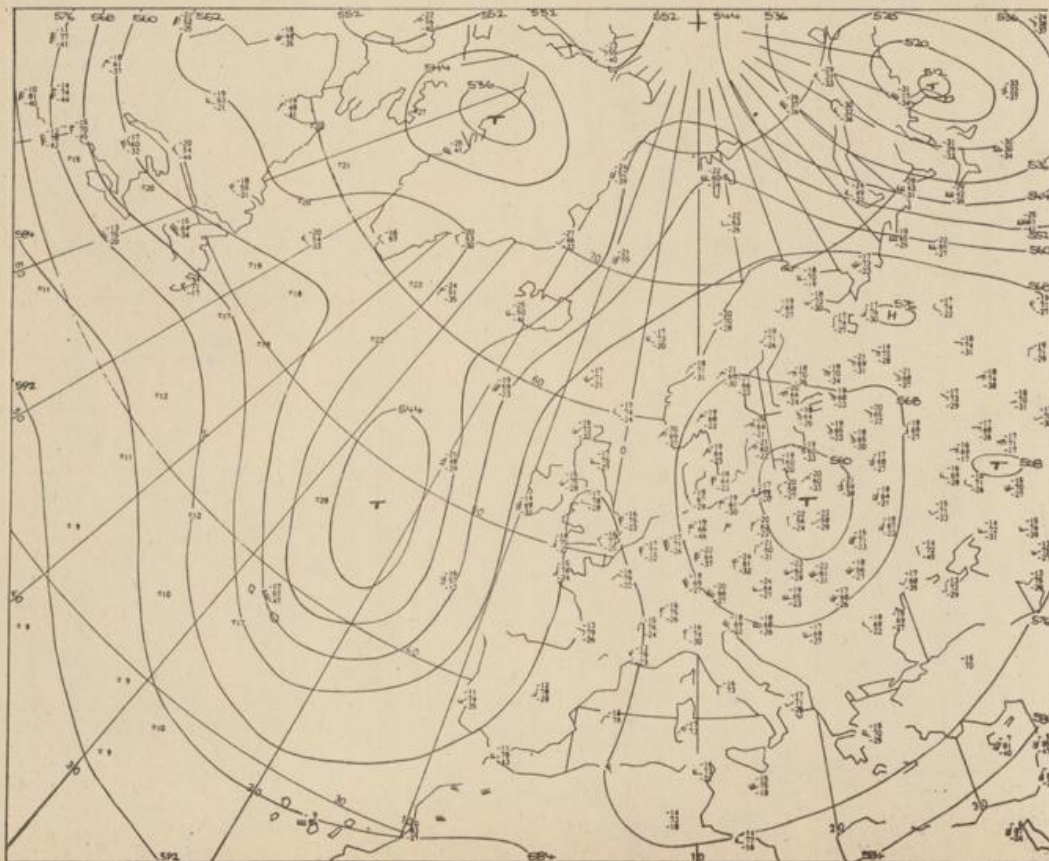

Freitag, den 21. Juni 1974

Nummer 172

Bodenwetterkarte  
Vorhersage  
für den  
22.6. 01 Uhr

Höhenwetterkarte  
(Absolute Topographie 500 mb  
entsprechend ca. 5500 m Höhe)  
vom  
21.6. 01 Uhr

Maßstab 1 : 60 Mill.