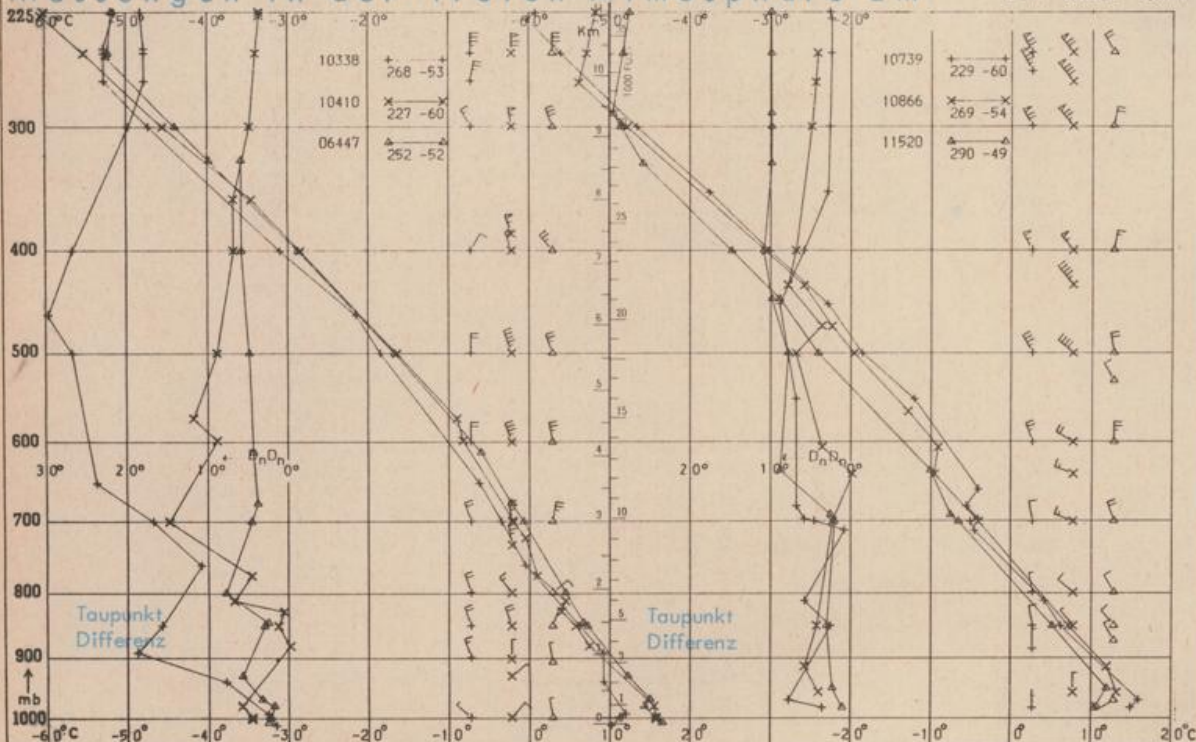

Luftdruckwerte von 7 Uhr

Station	Barom. Höhe	mm	auf Meereshöhe umgerechnet	
			mm	mb
Kassel	163	750.1	764.9	1019.8
Trier	273	740.0	764.6	1019.2
Offenbach	102	755.0	764.2	1018.9
Bamberg	243	742.8	765.0	1019.9
Saarbrücken-Flugh.	334	734.5	764.1	1018.7
Nürnberg	312	736.6	764.5	1019.3
Stuttgart	297	737.3	763.7	1018.1
Freiburg	300	736.8	763.6	1018.0
München-Riem	529	717.5	764.2	1018.8
Berchtesgaden	537	717.0	764.2	1018.8

Erdbodentemperaturen von 7 Uhr °C

Station	10 cm Tiefe	20 cm Tiefe	50 cm Tiefe	100 cm Tiefe
Gießen	14.4	15.6	16.7	15.0
Trier	17.2	18.0	18.6	15.9
Geisenheim	16.4	17.5	17.7	15.7
Würzburg	16.3	17.9	17.7	14.7
Mannheim	17.0	18.7	18.9	15.9
Stuttgart-Hohenheim	15.0	16.8	16.6	14.3
Weißenburg	15.2	16.8	17.1	14.3
Freiburg	15.3	17.2	17.2	16.0
München-Riem	13.3	14.6	14.3	12.5
Mühdorf	14.0	15.5	16.3	14.2

Astronomische Daten für den

22. Juni 1974

Station	Sonne		Mond		Station	Sonne		Mond	
	Aufgang Uhr MEZ	Untergang Uhr MEZ	Aufgang Uhr MEZ	Untergang Uhr MEZ		Aufgang Uhr MEZ	Untergang Uhr MEZ	Aufgang Uhr MEZ	Untergang Uhr MEZ
Frankfurt	04.15	20.38	07.04	22.12	Nürnberg	04.09	20.26	06.59	22.01
Freiburg	04.29	20.32	07.14	22.11	Stuttgart	04.19	20.30	07.06	22.07
München	04.14	20.17	06.59	21.56	Trier	04.23	20.46	07.12	22.20

Mondphase

2 Tage nach Neumond

Messungen in der freien Atmosphäre am

21. Juni 1974 01 Uhr MEZ

Kennziffer	Station
10338	Hannover
10410	Essen
06447	Uccle/Brüssel
10739	Stuttgart
10866	München
11520	Libus/Prag

Bemerkungen: