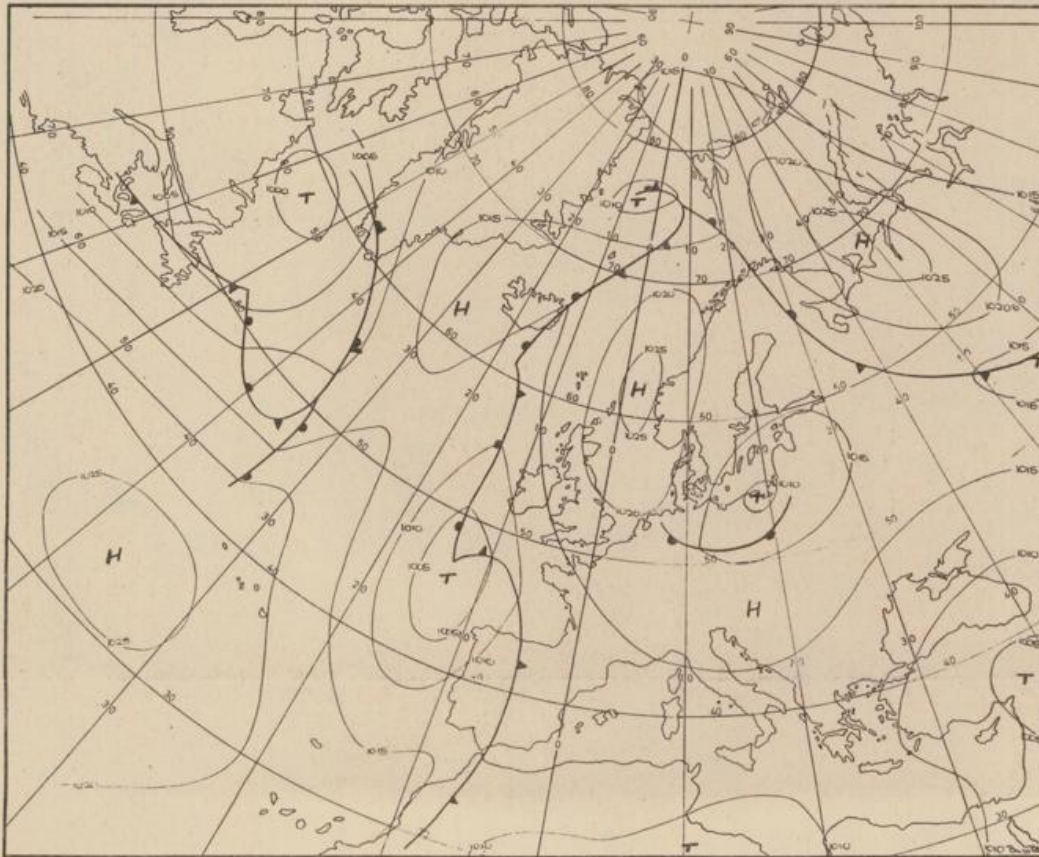

Freitag, den 21. Juni 1974

Nummer 172

Bodenwetterkarte  
Vorhersage  
für den  
22.6. 01 Uhr

Höhenwetterkarte  
(Absolute Topographie 500 mb  
entsprechend ca. 5500 m Höhe)  
vom  
21.6. 01 Uhr

Maßstab 1 : 60 Mill.