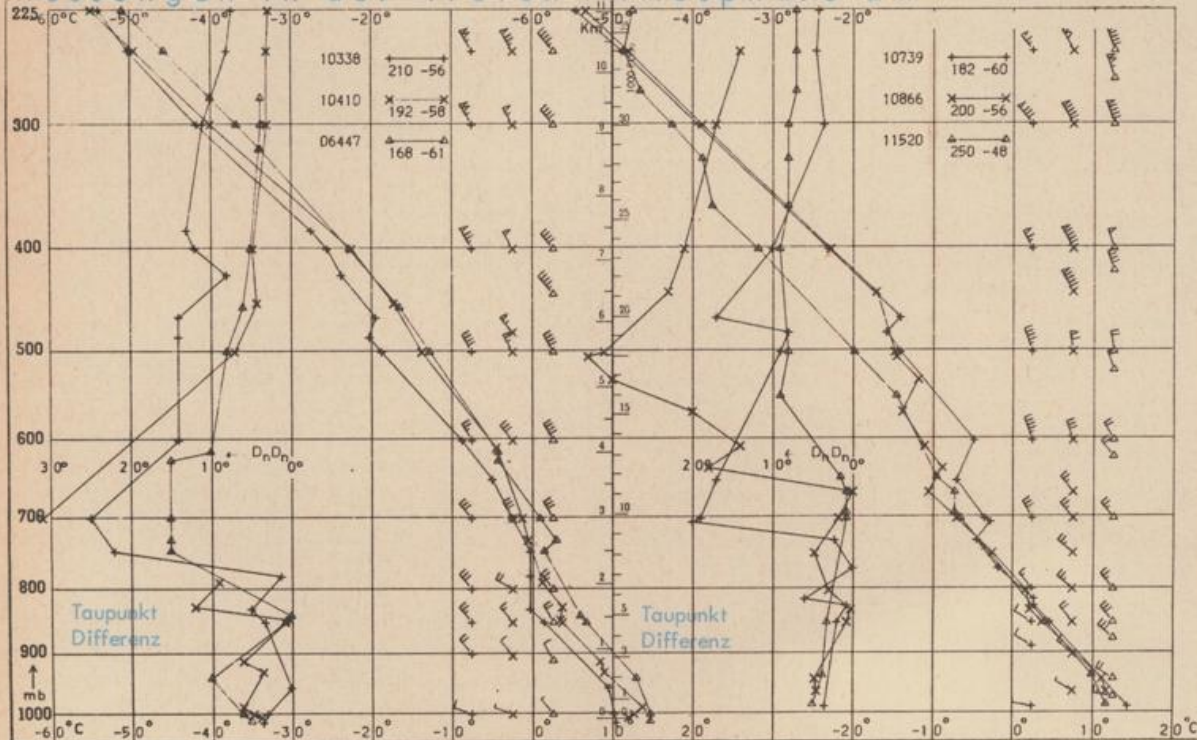

Astronomische Daten für den

9. Juli 1974

Station	Sonne		Mond		Station	Sonne		Mond	
	Aufgang Uhr MEZ	Untergang Uhr MEZ	Aufgang Uhr MEZ	Untergang Uhr MEZ		Aufgang Uhr MEZ	Untergang Uhr MEZ	Aufgang Uhr MEZ	Untergang Uhr MEZ
Frankfurt	04.26	20.34	22.20	09.40	Nürnberg	04.19	20.22	22.10	09.31
Freiburg	04.39	20.30	22.23	09.45	Stuttgart	04.30	20.27	22.18	09.39
München	04.24	20.14	22.08	09.30	Trier	04.34	20.42	22.28	09.48

Mondphase

3 Tage vor letztem Viertel

Messungen in der freien Atmosphäre am 8. Juli 1974

um 01 Uhr MEZ

Kenn-ziffer	Sta-tion
10338	Hannover
10410	Essen
06447	Uccle/Brüssel
10739	Stuttgart
10866	München
11520	Libus/Prag