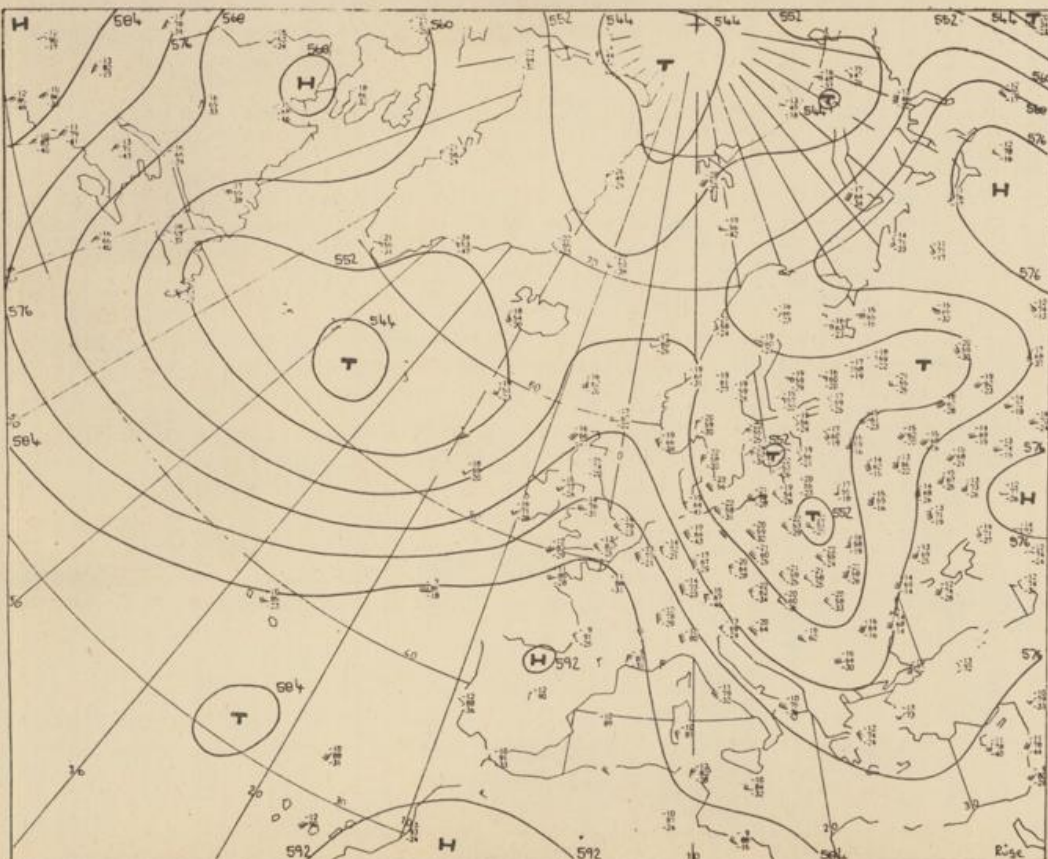

Bei unregelmäßiger Lieferung
sind Beschwerden immer an
das Zustellpostamt zu richten

Jahrgang 1974

Montag, den 8. Juli 1974

Nummer 189

Bodenwetterkarte
Vorhersage
für den
9.7. 01 Uhr

Höhenwetterkarte
(Absolute Topographie 500 mb
entsprechend ca. 5500 m Höhe)
vom
8.7. 01 Uhr