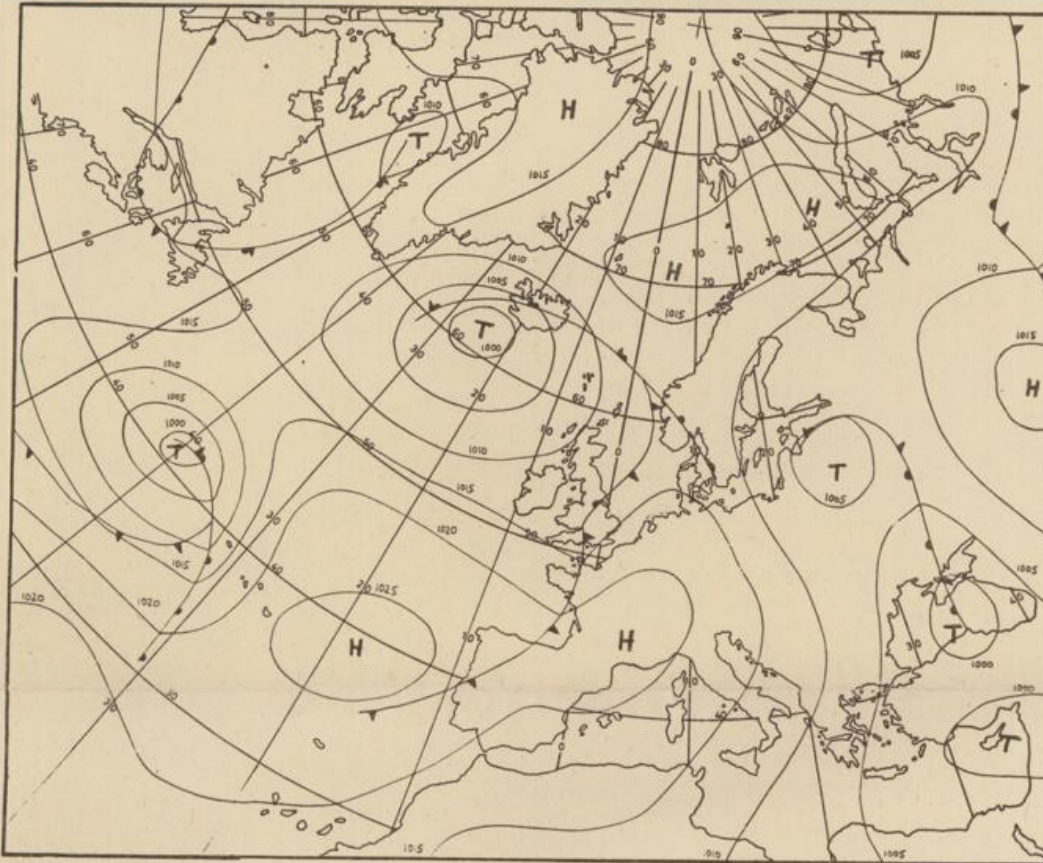

Bei unregelmäßiger Lieferung
sind Beschwerden immer an
das Zustellpostamt zu richten

Jahrgang 1974

Montag, den 8. Juli 1974

Nummer 189

Bodenwetterkarte
Vorhersage
für den
9.7. 01 Uhr

Höhenwetterkarte
(Absolute Topographie 500 mb
entsprechend ca. 5500 m Höhe)
vom
8.7. 01 Uhr