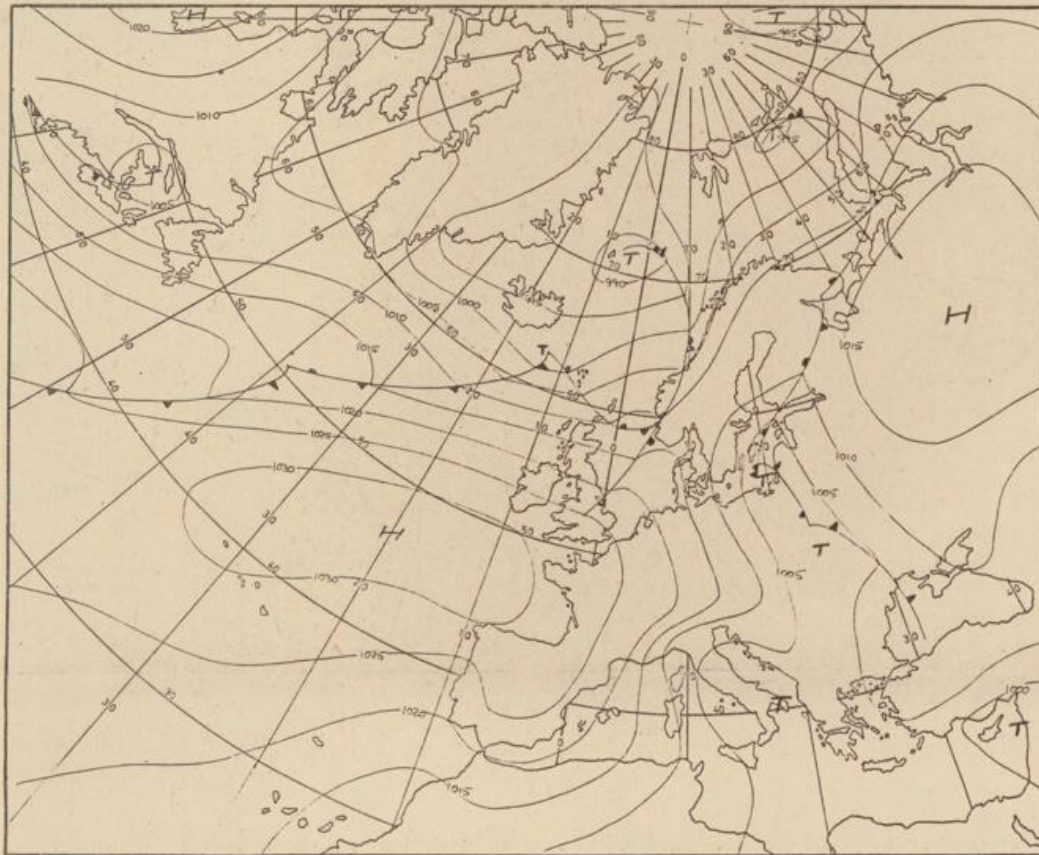

Bei unregelmäßiger Lieferung
sind Beschwerden immer an
das Zustellpostamt zu richten

Jahrgang 1974

Freitag, den 19. Juli 1974

Nummer 200

Bodenwetterkarte
Vorhersage
für den
20.7. 01 Uhr

Höhenwetterkarte
(Absolute Topographie 500 mb
entsprechend ca. 5500 m Höhe)
vom
19.7. 01 Uhr