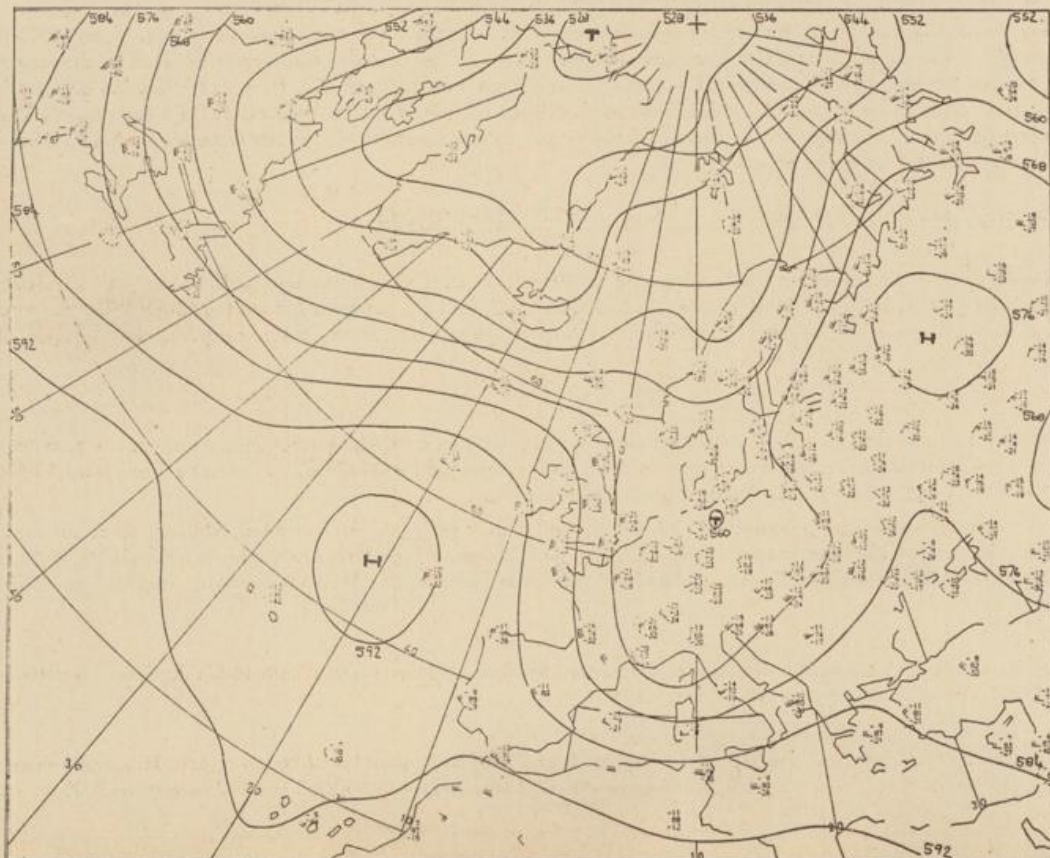

Bei unregelmäßiger Lieferung
sind Beschwerden immer an
das Zustellpostamt zu richten

Jahrgang 1974

Freitag, den 19. Juli 1974

Nummer 200

Bodenwetterkarte
Vorhersage
für den
20.7. 01 Uhr

Höhenwetterkarte
(Absolute Topographie 500 mb
entsprechend ca. 5500 m Höhe)
vom
19.7. 01 Uhr