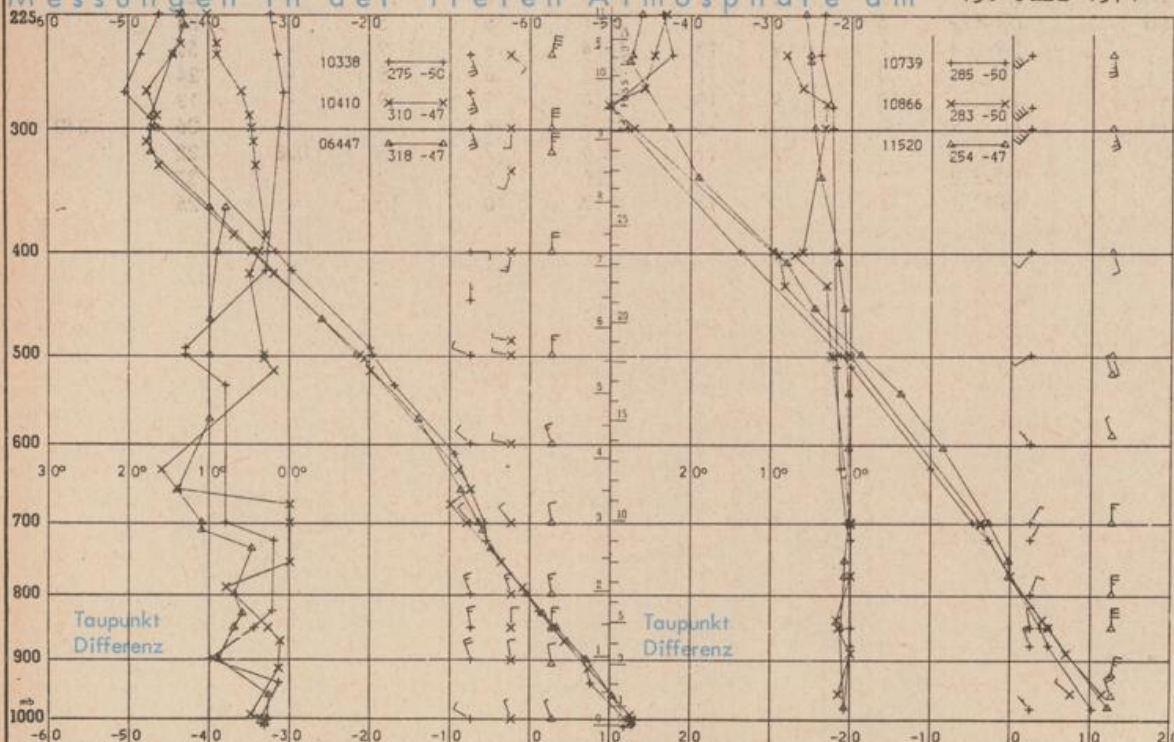

Erdbodentemperaturen von 7 Uhr °C

Station	10 cm Tiefe	20 cm Tiefe	50 cm Tiefe	100 cm Tiefe
Gießen	14.2	15.0	16.6	16.0
Trier	12.9	13.3	16.9	15.9
Geisenheim	14.0	15.4	17.4	16.8
Würzburg	15.0	16.4	17.6	15.9
Mannheim	14.1	15.5	17.0	16.5
Stuttgart-Hohenheim	13.1	15.3	16.6	15.7
Weißenburg	13.7	16.4	16.4	15.6
Freiburg	13.5	15.2	17.8	17.9
München-Riem	13.4	14.2	16.2	15.1
Mühlendorf	14.8	16.0	17.9	17.0

Astronomische Daten für den

20. Juli 1974

Station	Sonne		Mond		Station	Sonne		Mond	
	Aufgang Uhr MEZ	Untergang Uhr MEZ	Aufgang Uhr MEZ	Untergang Uhr MEZ		Aufgang Uhr MEZ	Untergang Uhr MEZ	Aufgang Uhr MEZ	Untergang Uhr MEZ
Frankfurt	04.38	20.24	05.59	20.39	Nürnberg	04.31	20.13	05.53	20.28
Freiburg	04.50	20.21	05.58	20.39	Stuttgart	04.41	20.17	06.00	20.35
München	04.35	20.05	05.59	20.24	Trier	04.46	20.32	06.07	20.47

Mondphase

1 Tag nach Neumond

Messungen in der freien Atmosphäre am 19. Juli 1974 01 Uhr MRZ

Kennziffer	Station
10338	Hannover
10410	Essen
06447	Uccle/Brüssel
10739	Stuttgart
10866	München
11520	Libus/Prag