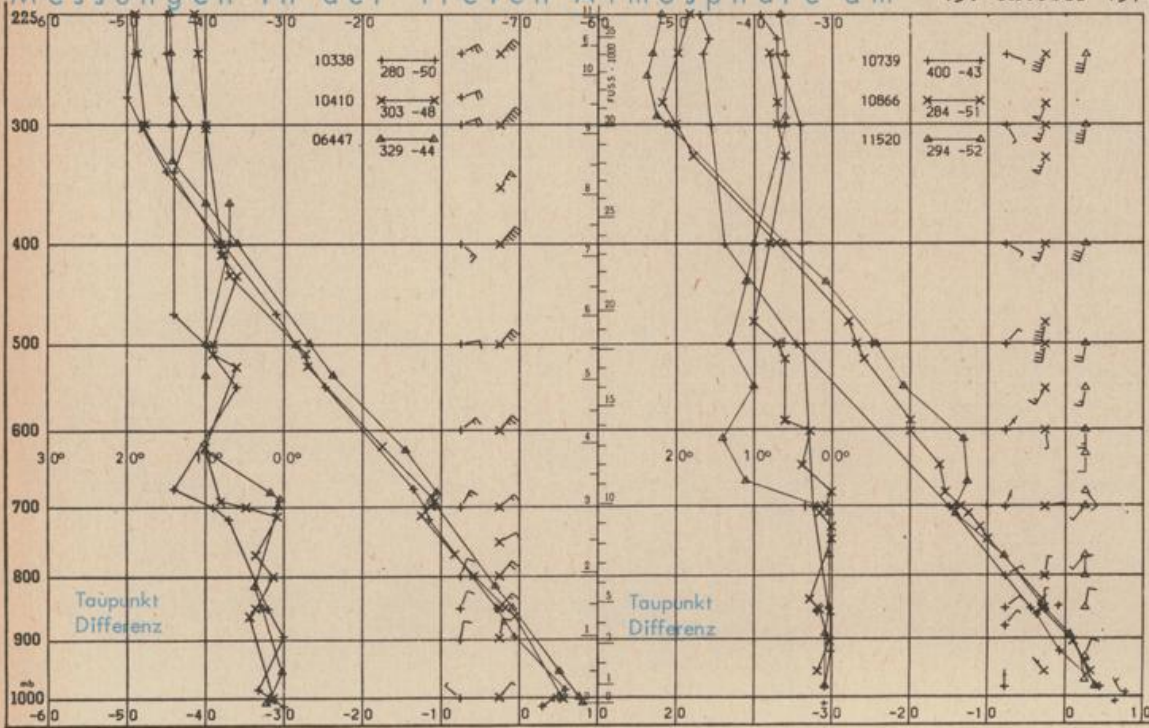

Astronomische Daten für den

16. Oktober 1974

Station	Sonne		Mond		Station	Sonne		Mond	
	Aufgang Uhr MEZ	Untergang Uhr MEZ	Aufgang Uhr MEZ	Untergang Uhr MEZ		Aufgang Uhr MEZ	Untergang Uhr MEZ	Aufgang Uhr MEZ	Untergang Uhr MEZ
Frankfurt	06.48	17.33	08.04	17.41	Nürnberg	06.39	17.24	07.53	17.35
Freiburg	06.49	17.40	08.03	17.51	Stuttgart	06.44	17.33	07.59	17.43
München	06.34	17.25	07.50	17.36	Trier	06.56	18.41	08.12	17.49

Mondphase

1 Tag nach Neumond

Messungen in der freien Atmosphäre am 15. Oktober 1974 01 Uhr MEZ

Kennziffer	Station
10338	Hannover
10410	Essen
06447	Uccle/Brüssel
10739	Stuttgart
10866	München
11520	Libus/Prag