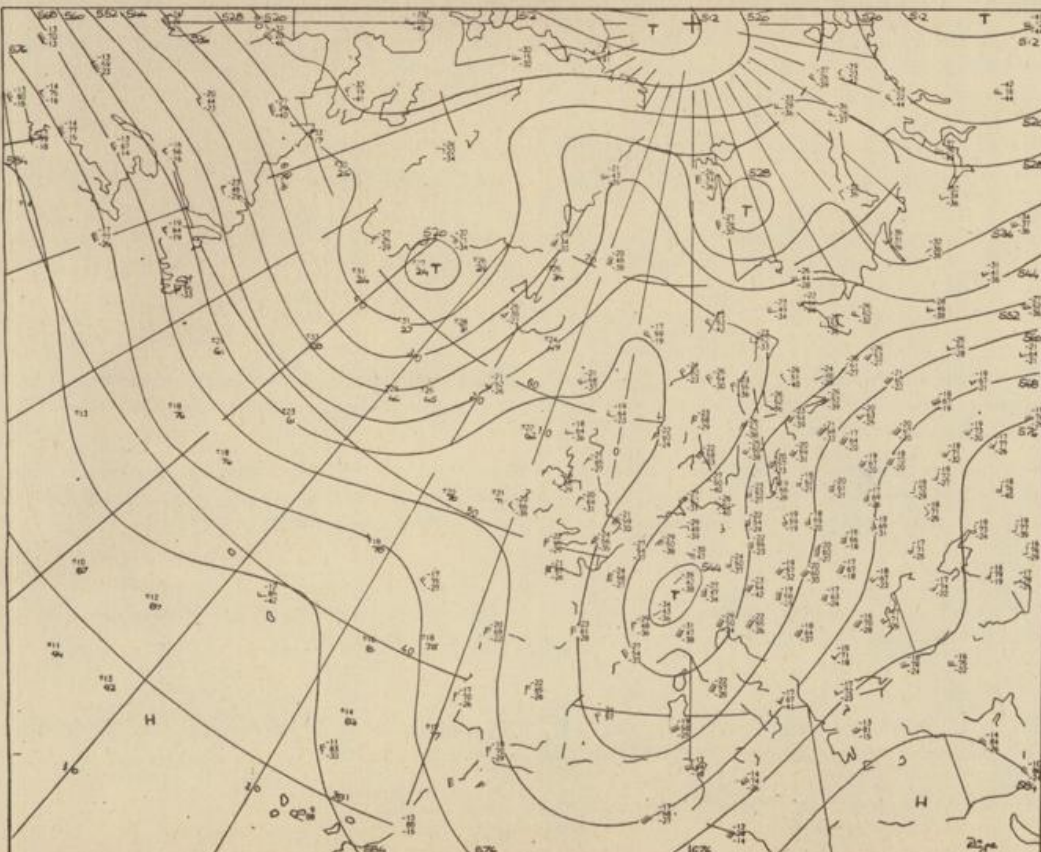

Bei unregelmäßiger Lieferung
sind Beschwerden immer an
das Zustellpostamt zu richten

Jahrgang 1974

Dienstag, den 15. Oktober 1974

Nummer 288

Bodenwetterkarte
Vorhersage
für den
16.10. 01 Uhr

Höhenwetterkarte
(Absolute Topographie 500 mb
entsprechend ca. 5500 m Höhe)
vom
15.10. 01 Uhr