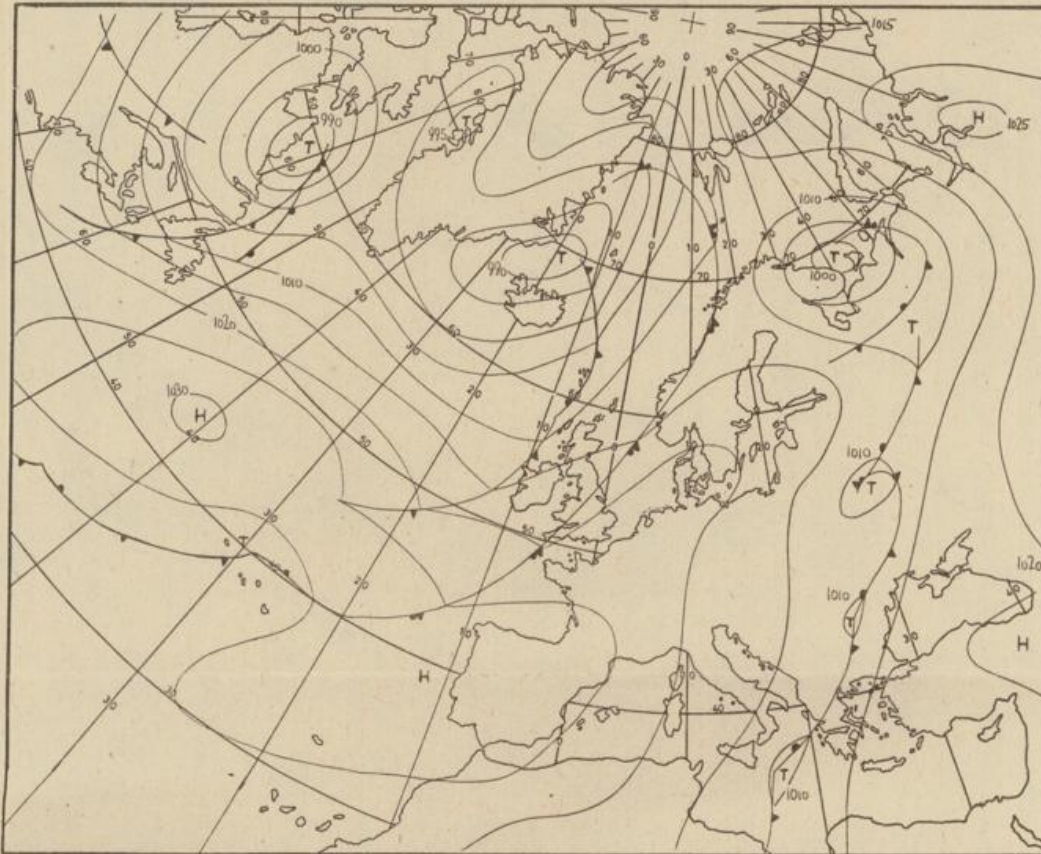

Bei unregelmäßiger Lieferung
sind Beschwerden immer an
das Zustellpostamt zu richten

Jahrgang 1974

Dienstag, den 15. Oktober 1974

Nummer 288

Bodenwetterkarte
Vorhersage
für den
16.10. 01 Uhr

Höhenwetterkarte
(Absolute Topographie 500 mb
entsprechend ca. 5500 m Höhe)
vom
15.10. 01 Uhr