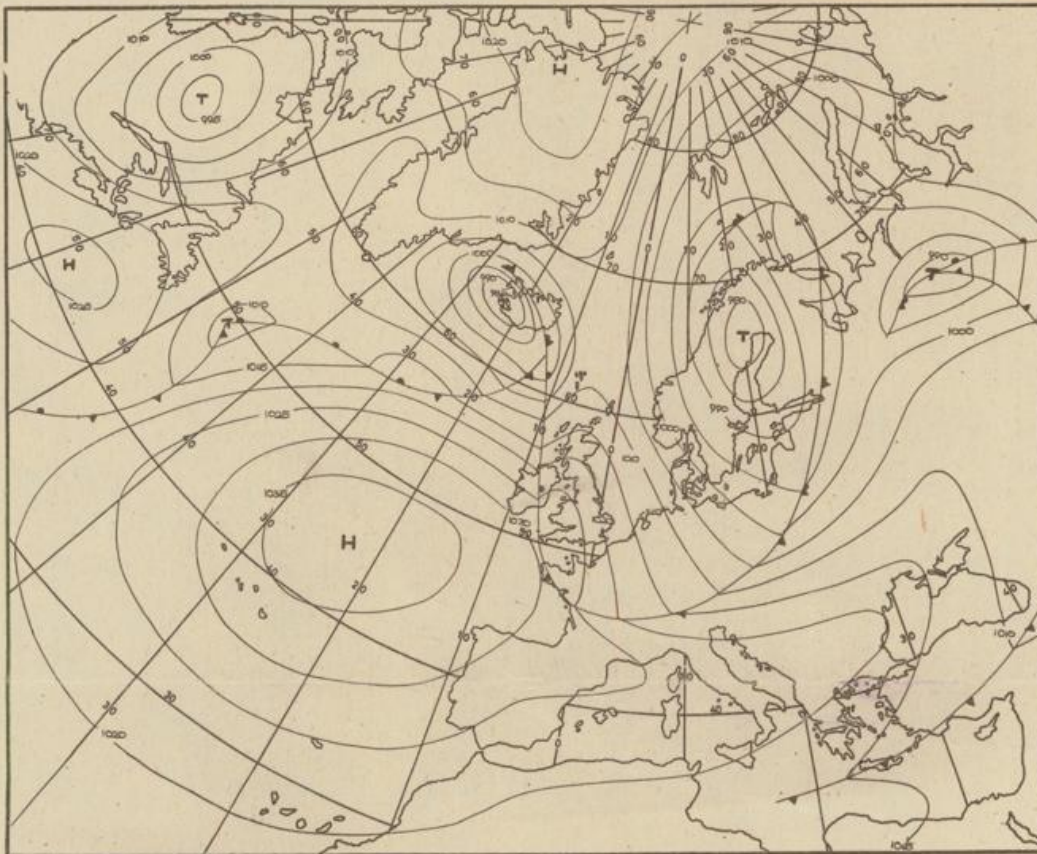

Bei unregelmäßiger Lieferung
sind Beschwerden immer an
das Zustellpostamt zu richten

Jahrgang 1974

Freitag, den 25. Oktober 1974

Nummer 298

Bodenwetterkarte
Vorhersage
für den
26.10. 01 Uhr

Höhenwetterkarte
(Absolute Topographie 500 mb
entsprechend ca. 5500 m Höhe)
vom
25.10. 01 Uhr