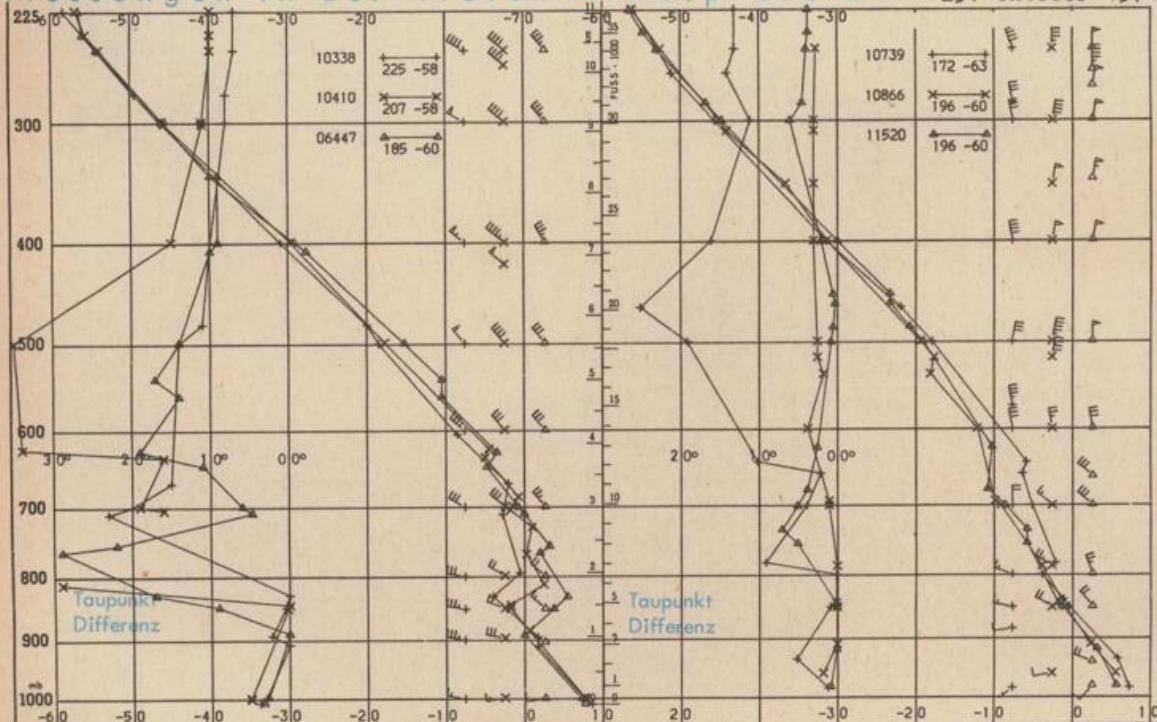

Astronomische Daten für den

26. Oktober 1974

Station	Sonne		Mond		Station	Sonne		Mond	
	Aufgang Uhr MEZ	Untergang Uhr MEZ	Aufgang Uhr MEZ	Untergang Uhr MEZ		Aufgang Uhr MEZ	Untergang Uhr MEZ	Aufgang Uhr MEZ	Untergang Uhr MEZ
Frankfurt	07.04	17.13	15.03	02.04	Nürnberg	06.55	17.05	14.54	01.56
Freiburg	07.04	17.21	15.06	02.10	Stuttgart	07.00	17.14	15.00	02.04
München	06.49	17.06	14.51	01.55	Trier	07.12	17.21	15.11	02.12

Mondphase

3 Tage nach erstem Viertel

Messungen in der freien Atmosphäre am 25. Oktober 1974

01 Uhr MEZ

Kennziffer	Station
10338	Hannover
10410	Essen
06447	Uccle/Brüssel
10739	Stuttgart
10866	München
11520	Libus/Prag