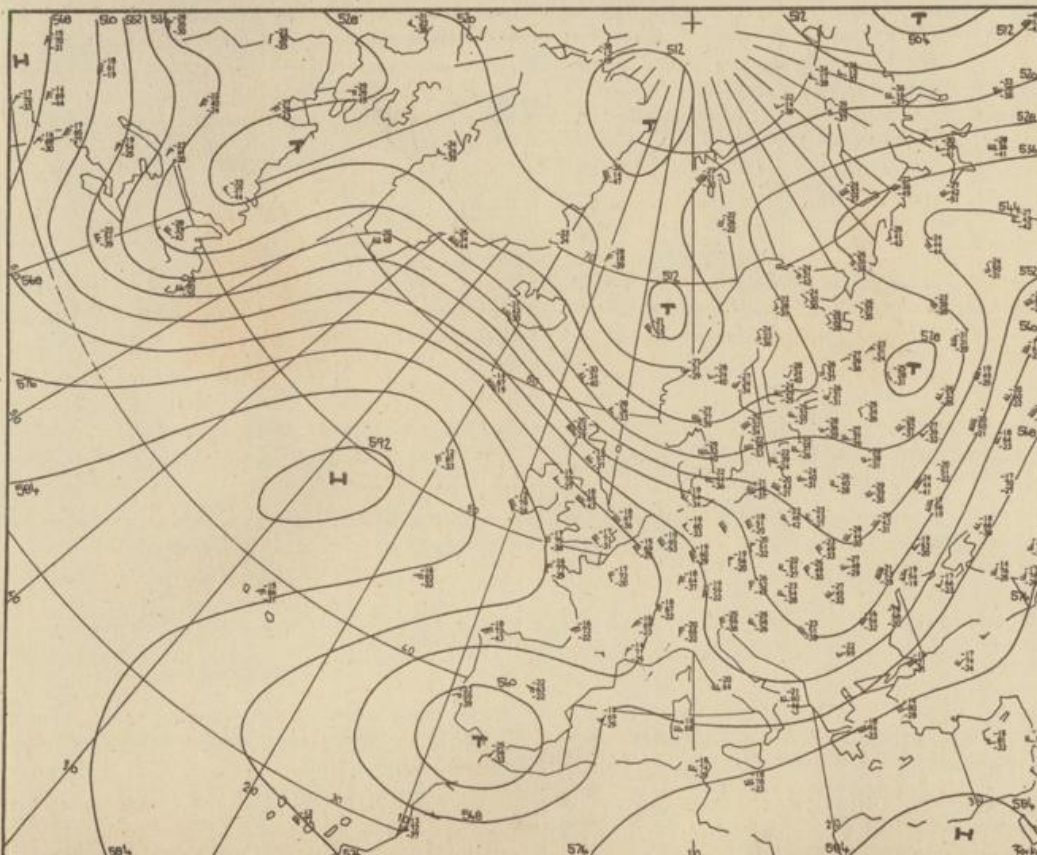

Bei unregelmäßiger Lieferung
sind Beschwerden immer an
das Zustellpostamt zu richten

Jahrgang 1974

Freitag, den 25. Oktober 1974

Nummer 298

Bodenwetterkarte
Vorhersage
für den
26.10. 01 Uhr

Höhenwetterkarte
(Absolute Topographie 500 mb
entsprechend ca. 5500 m Höhe)
vom
25.10. 01 Uhr