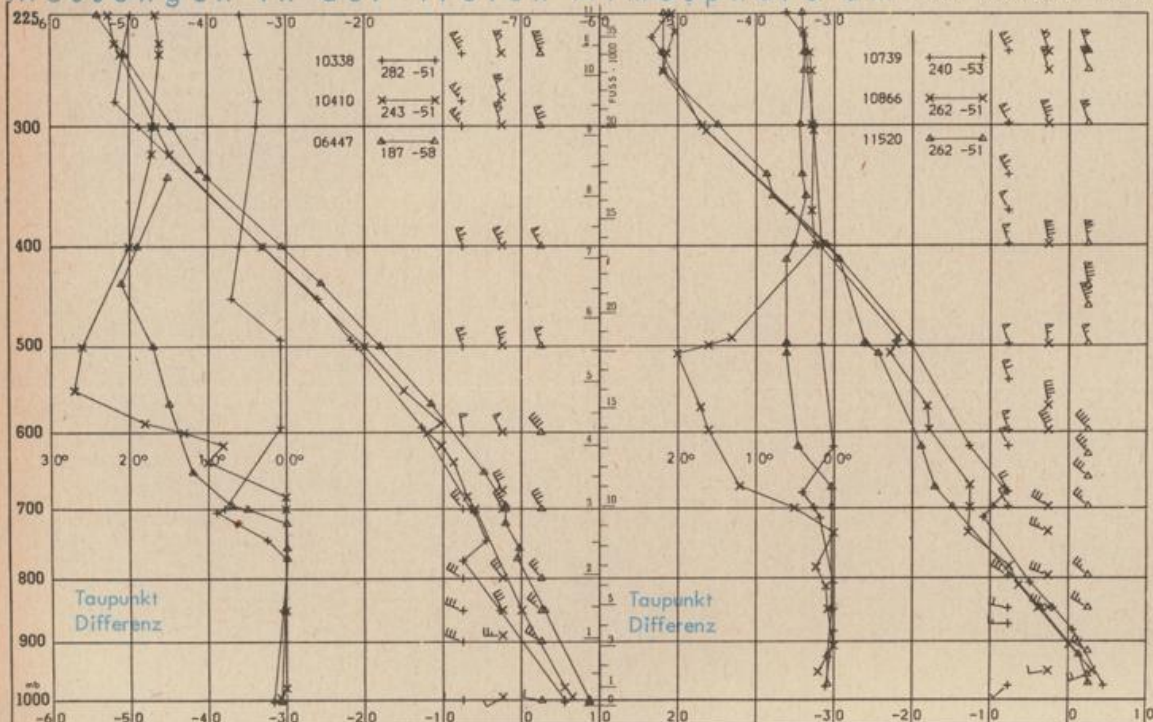

Luftdruckwerte von 7 Uhr

Erdbodentemperaturen von 7 Uhr °C

Station	Barom. Höhe	mm	auf Meereshöhe umgerechnet		Station	10 cm Tiefe	20 cm Tiefe	50 cm Tiefe	100 cm Tiefe
			mm	mb					
Kassel	163	739.8	754.6	1006.1	Gießen	6.9	7.2	8.7	9.9
Trier	273	733.8	758.3	1011.0	Trier	7.1	7.2	8.2	9.5
Offenbach	102	747.5	756.8	1009.0	Geisenheim	7.0	7.2	8.6	10.4
Bamberg	243	735.8	758.0	1010.6	Würzburg	5.5	6.2	8.0	9.8
Saarbrücken-Flugh.	334	729.4	759.5	1012.6	Mannheim	6.9	7.4	8.9	10.1
Nürnberg	312	729.9	758.2	1010.9	Stuttgart-Hohenheim	4.2	5.8	7.8	9.3
Stuttgart	297	732.5	759.3	1012.3	Weißenburg	4.2	5.0	7.2	9.1
Freiburg	300	734.4	761.5	1015.2	Freiburg	7.2	7.8	9.1	10.9
München-Riem	529	713.0	760.7	1014.1	München-Riem	4.5	5.2	7.4	9.6
Berchtesgaden	537	713.2	762.1	1016.0	Mühdorf	4.8	5.6	7.7	9.9

Astronomische Daten für den

28. Oktober 1974

Station	Sonne		Mond		Station	Sonne		Mond	
	Aufgang Uhr MEZ	Untergang Uhr MEZ	Aufgang Uhr MEZ	Untergang Uhr MEZ		Aufgang Uhr MEZ	Untergang Uhr MEZ	Aufgang Uhr MEZ	Untergang Uhr MEZ
Frankfurt	07.07	17.10	15.42	04.15	Nürnberg	06.58	17.01	15.35	04.06
Freiburg	07.07	17.18	15.49	04.18	Stuttgart	07.03	17.11	15.42	04.13
München	06.52	17.03	15.34	04.03	Trier	07.15	17.18	15.50	04.23

Mondphase

3 Tage vor Vollmond

Messungen in der freien Atmosphäre am 27. Oktober 1974 01 Uhr MEZ

Kennziffer	Station
10338	Hannover
10410	Essen
06447	Uccle/Brüssel
10739	Stuttgart
10866	München
11520	Libus/Prag