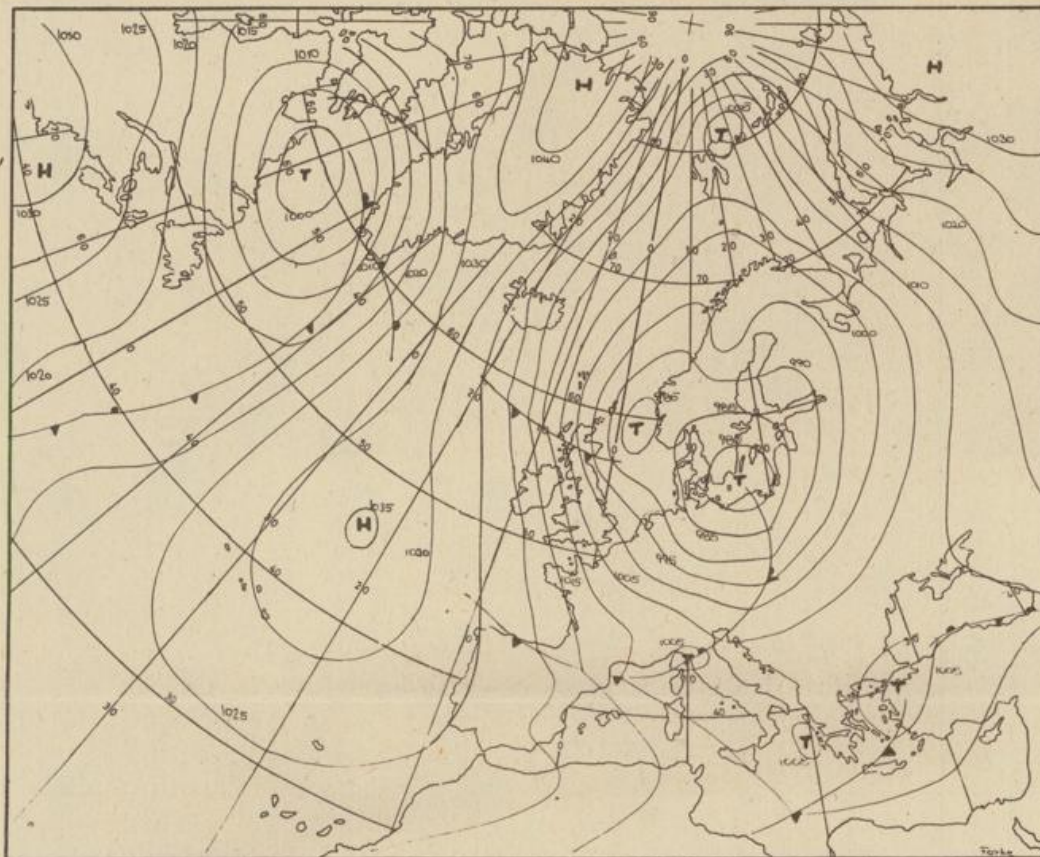

Bei unregelmäßiger Lieferung
sind Beschwerden immer an
das Zustellpostamt zu richten

Jahrgang 1974

Sonntag, den 27. Oktober 1974

Nummer 300

Bodenwetterkarte
Vorhersage
für den
28.10. 01 Uhr

Höhenwetterkarte
(Absolute Topographie 500 mb
entsprechend ca. 5500 m Höhe)
vom
27.10. 01 Uhr