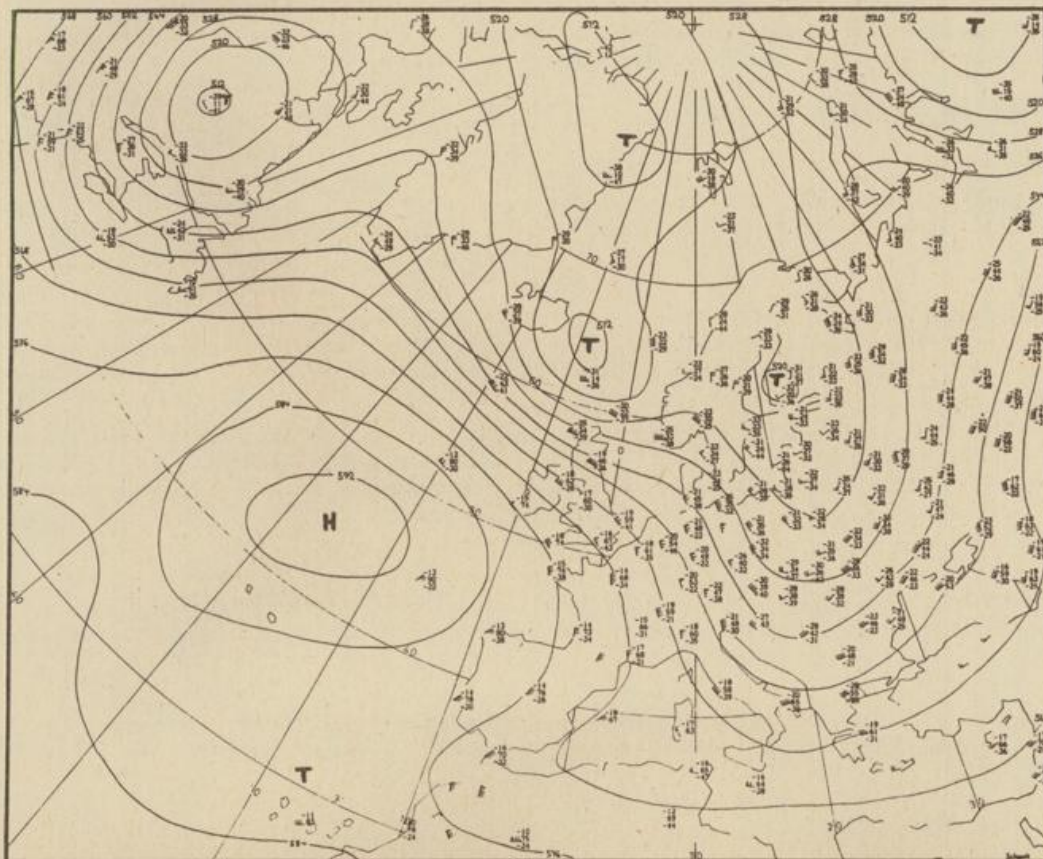

Bei unregelmäßiger Lieferung
sind Beschwerden immer an
das Zustellpostamt zu richten

Jahrgang 1974

Sonntag, den 27. Oktober 1974

Nummer 300

Bodenwetterkarte
Vorhersage
für den
28.10. 01 Uhr

Höhenwetterkarte
(Absolute Topographie 500 mb
entsprechend ca. 5500 m Höhe)
vom
27.10. 01 Uhr